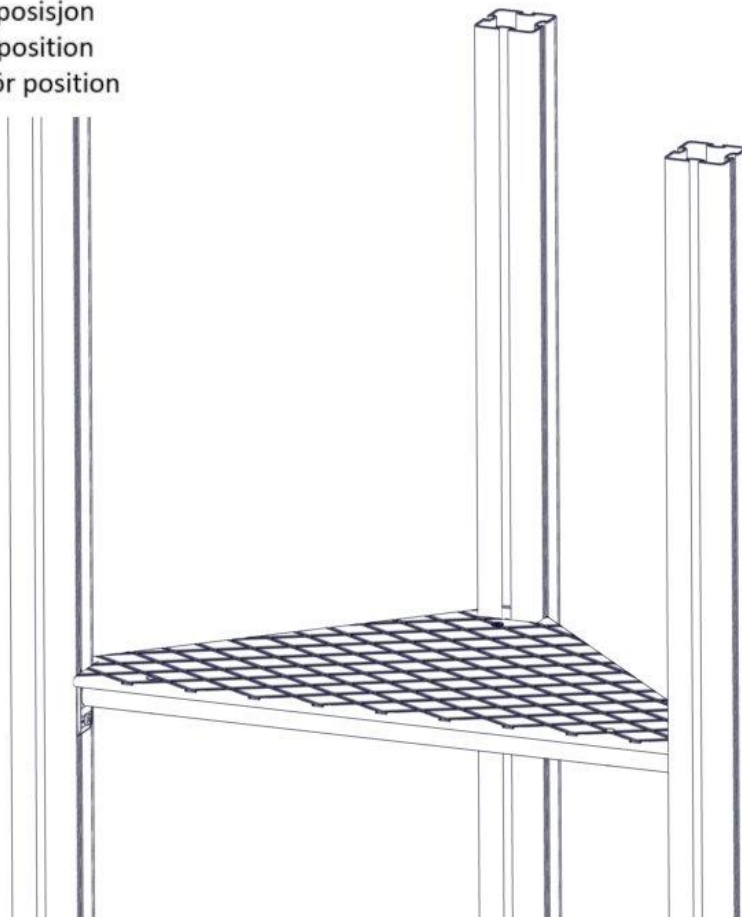

Montering av lekeapparatet / Assembly instructions / Montering av lekredskapet

Se på hovedmontering for posisjon
Look at main assembly for position
Titta på hovudmontering for position

nr	PartName	Artnr	Antall
1	Låsemutter M8	04-040-008	2
2	Plast rørfeste, kropp	05-301-036	2
3	Skive M8 stor	04-055-008	2
4	Unbrako skrue M8x65 forsenket hode	04-034-065	2