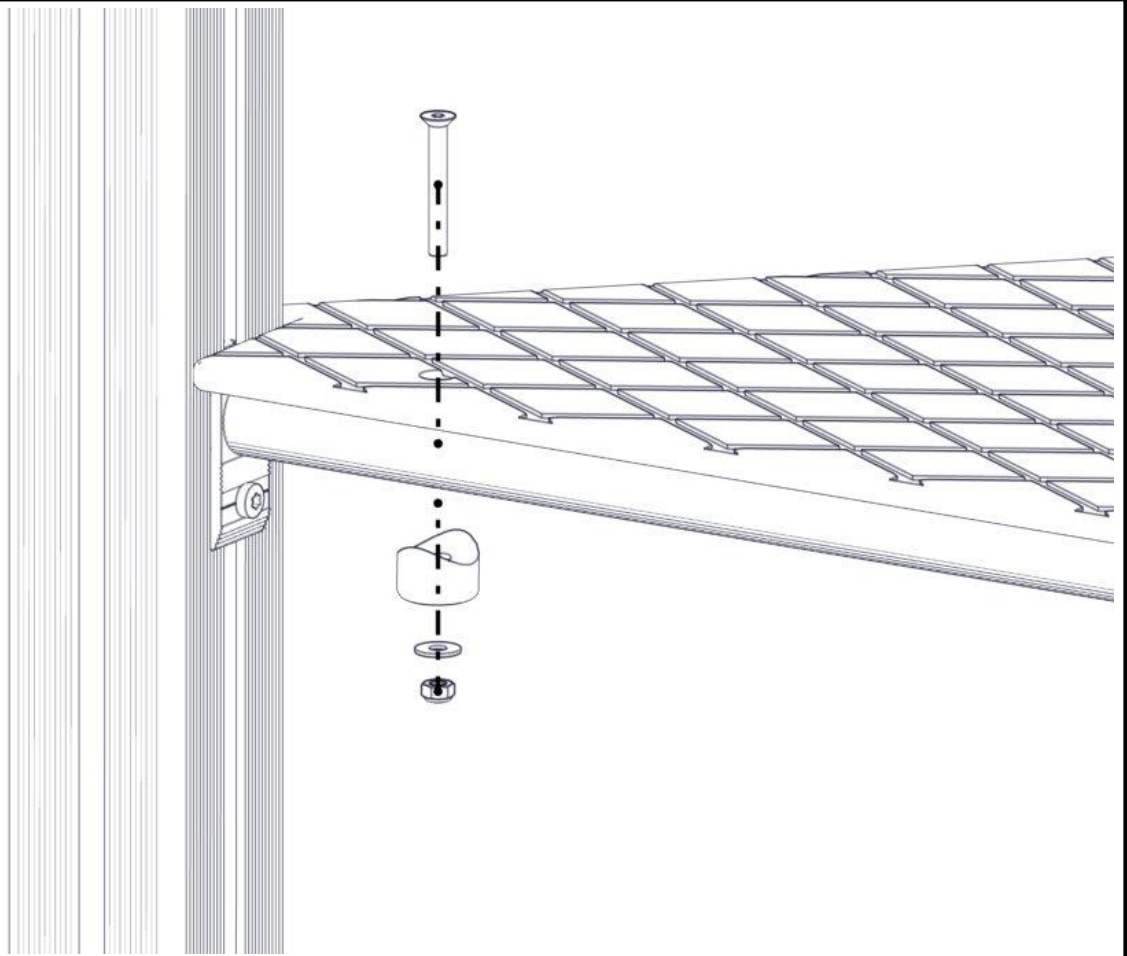

Montering av lekeapparatet / Assembly instructions / Montering av lekredskapet

nr	PartName	Artnr	Antall
1	Endedeksel flat M8 sort hode	05-301-033	1
2	Plast rørfeste, hode	05-301-036	2