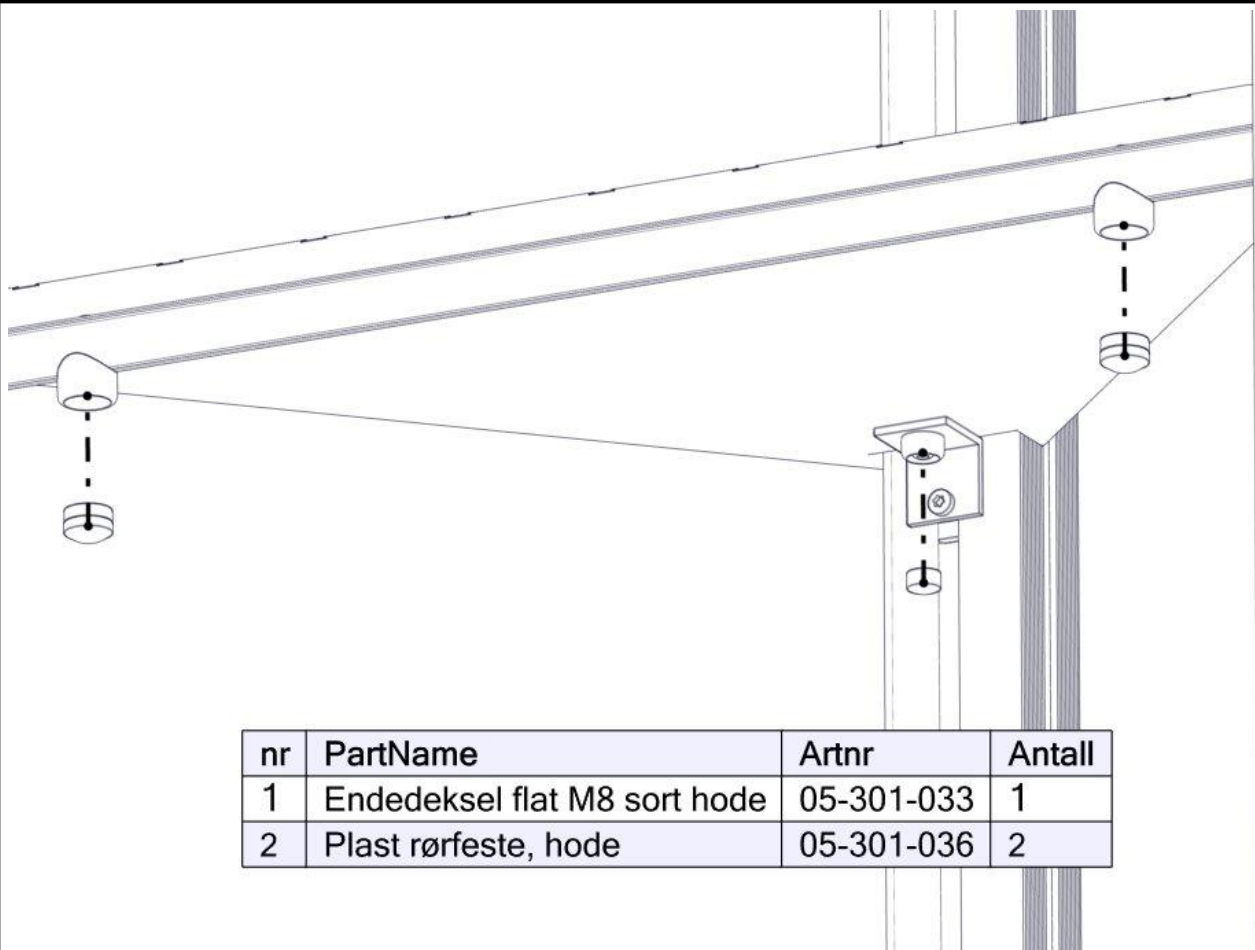

Montering av lekeapparatet / Assembly instructions / Montering av lekredskapet

nr	PartName	Artnr	Antall
1	Endedeksel flat M8 sort hode	05-301-033	1
2	Plast rørfeste, hode	05-301-036	2