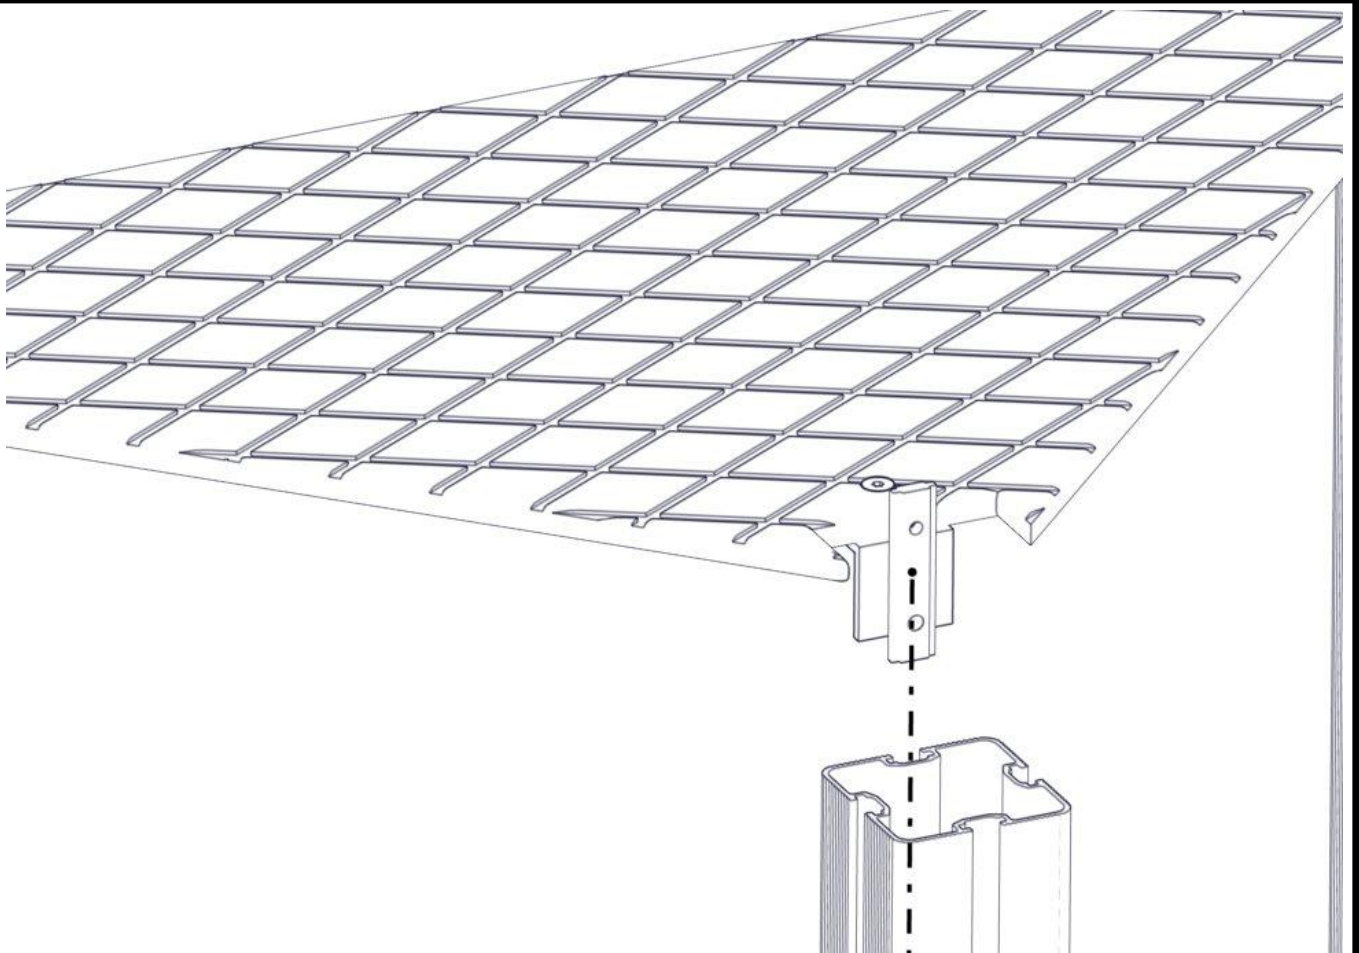

nr	PartName	Artnr	Antall
1	Brikke 90 2xM8	04-060-090	1
2	Torx M8x25	04-000-025	1