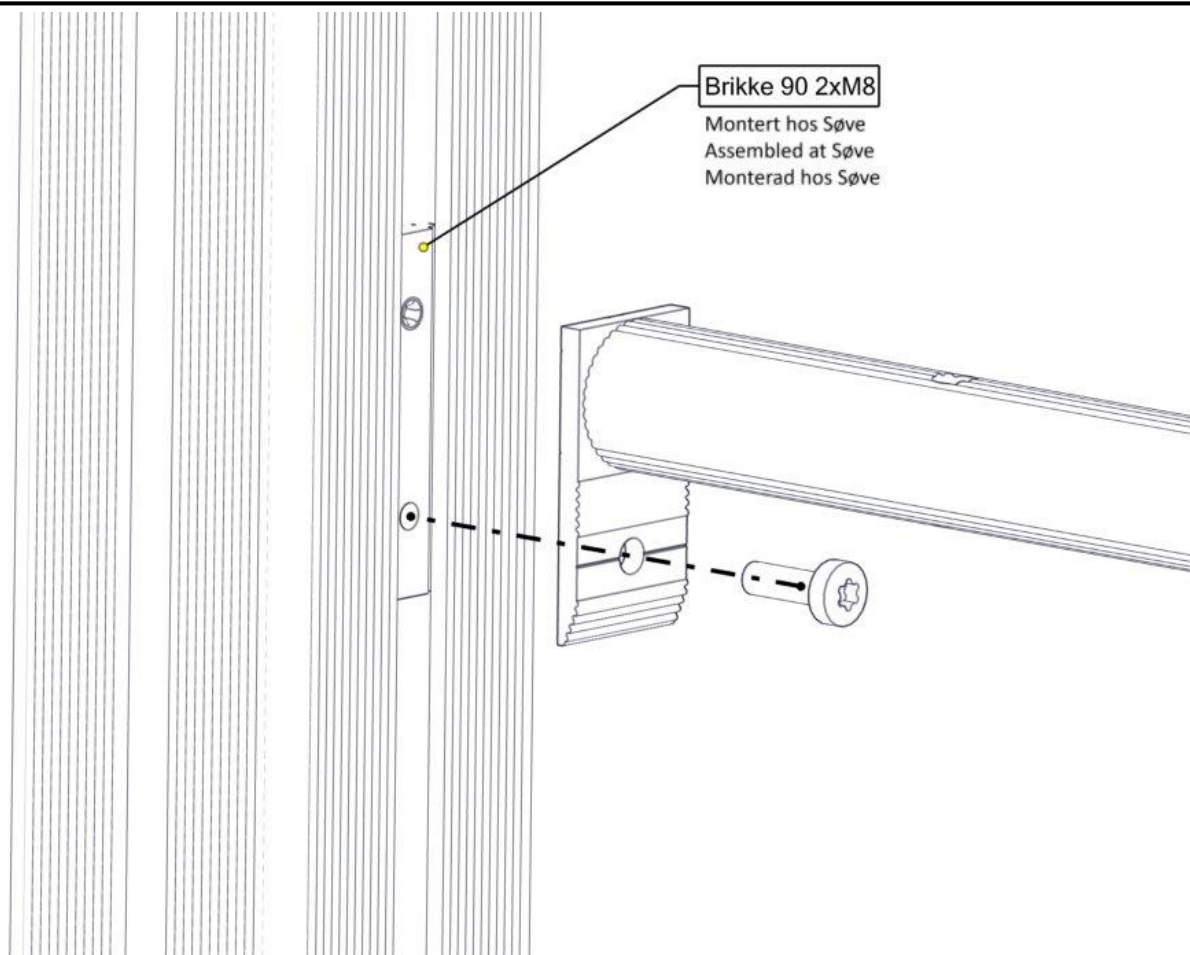

Montering av lekeapparatet / Assembly instructions / Montering av lekredskapet

Se på hovedmontering for posisjon
Look at main assembly for position
Titta på hovudmontering för position

nr	PartName	Artnr	Antall
1	Sperrerør Halv L=940 2H cc720	00-400-212	1
2	Torx M8x25	04-000-025	2