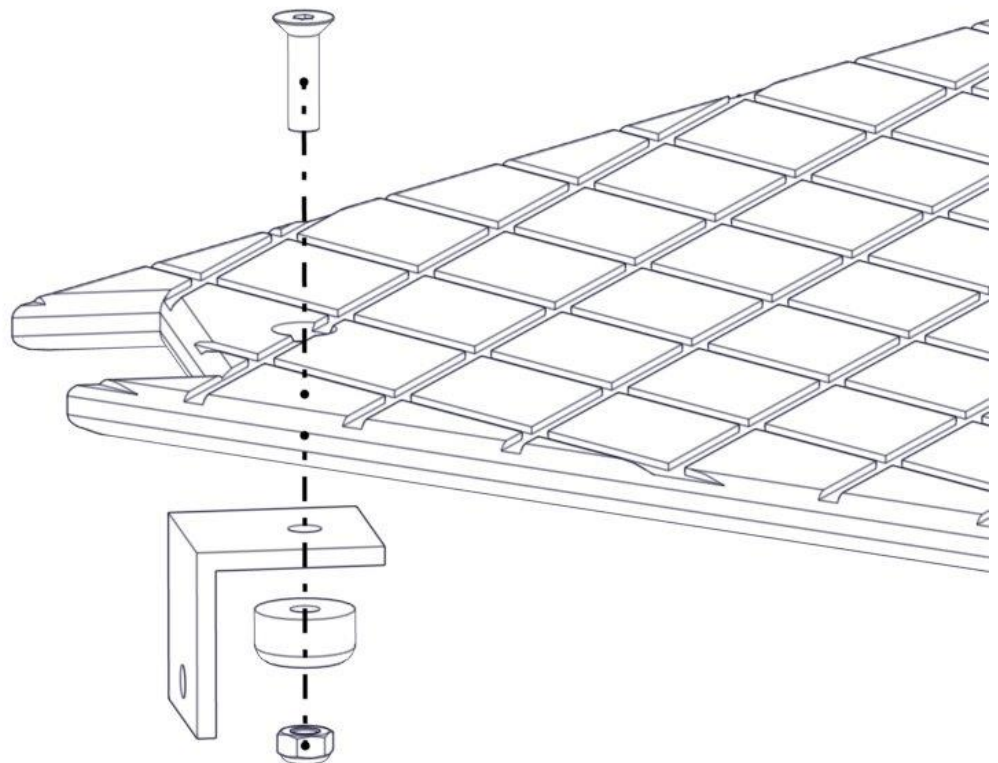

nr	PartName	Artnr	Antall
1	Vinkel 50x50x50x5 9mm hull	04-075-050	1
2	Gulv båt trekant 560x1035 for klatrevegg	00-400-307	1
3	Unbrako skrue M8x30 forsenket hode	04-034-030	1
4	Endedeksel flat M8 sort kropp	05-301-033	1
5	Låsemutter M8	04-040-008	1