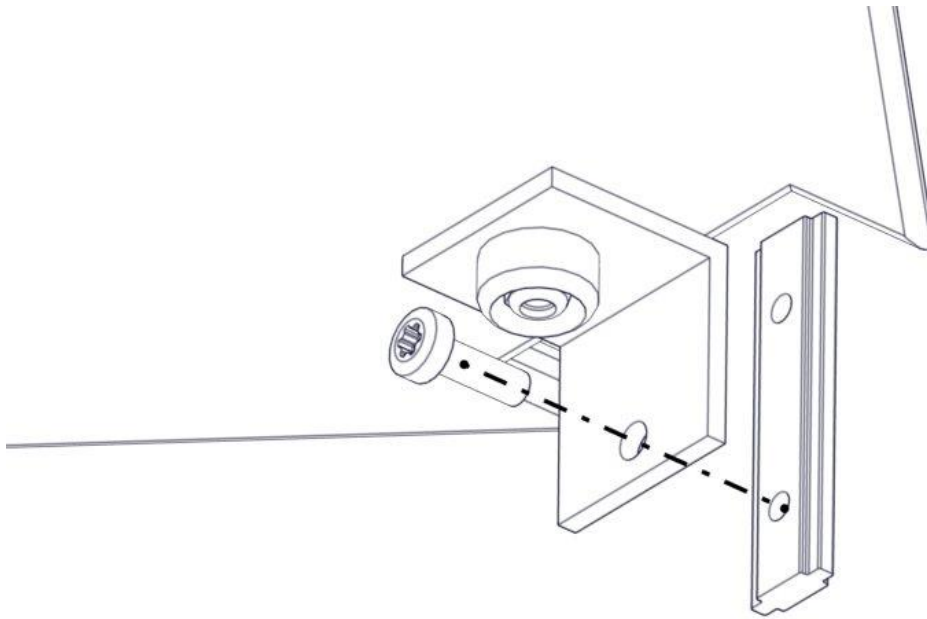

Montering av lekeapparatet / Assembly instructions / Montering av lekredskapet