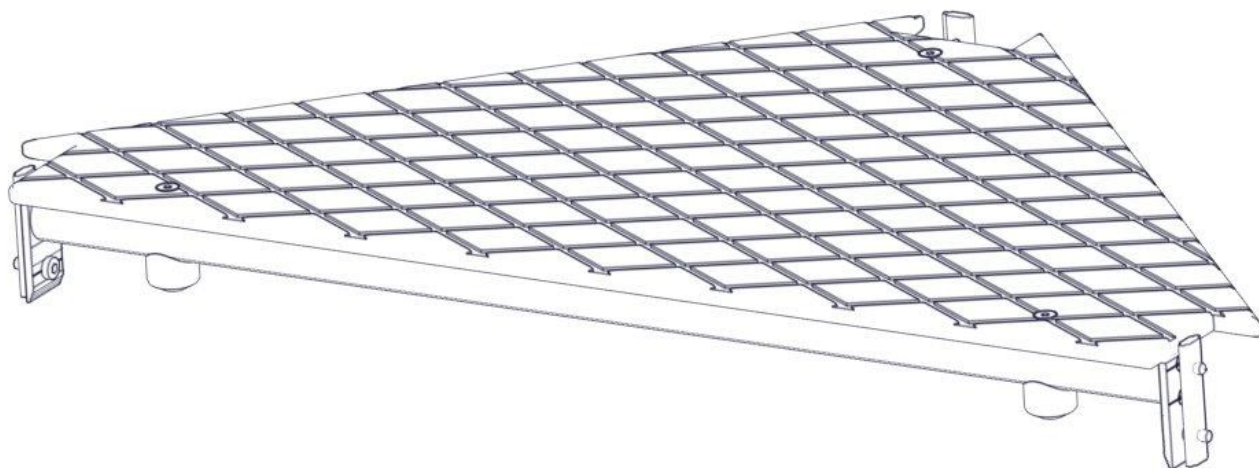

N

Monteringsanvisning

EN

Assembly Instructions

S

Monteringsanvisning

Produkt nr. / Product no. / Produkt nr.

00-400-307K

Grå

Ord. nr. _____

Dato. _____

Sign. _____