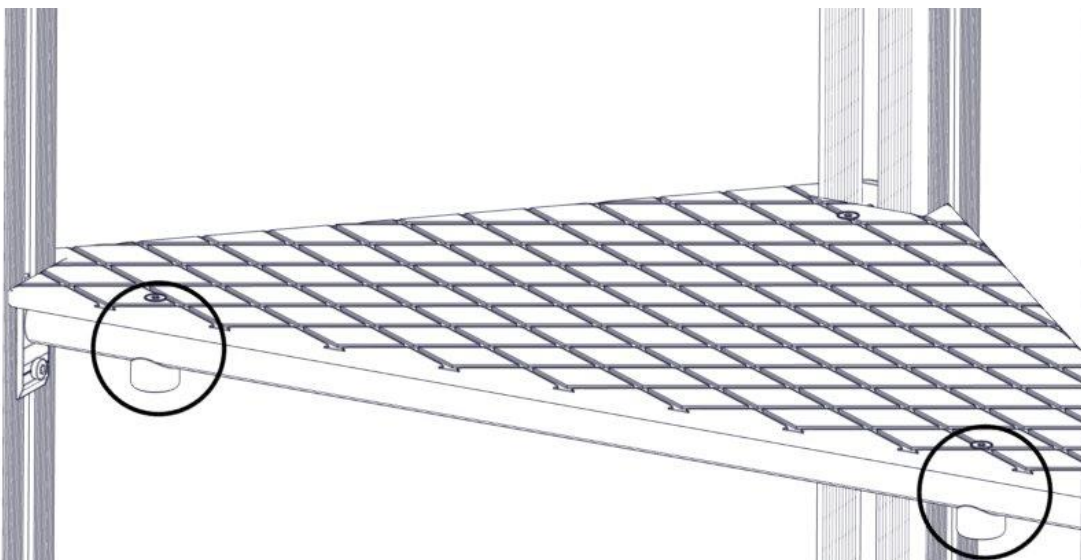

Montering av lekeapparatet / Assembly instructions / Montering av lekredskapet

Se på hovedmontering for posisjon
Look at main assembly for position
Titta på hovudmontering for position

nr	PartName	Artnr	Antall
1	Låsemutter M8	04-040-008	2
2	Plast rørfeste, kropp	05-301-036	2
3	Skive M8 stor	04-055-008	2
4	Unbrako skrue M8x65 forsenket hode	04-034-065	2