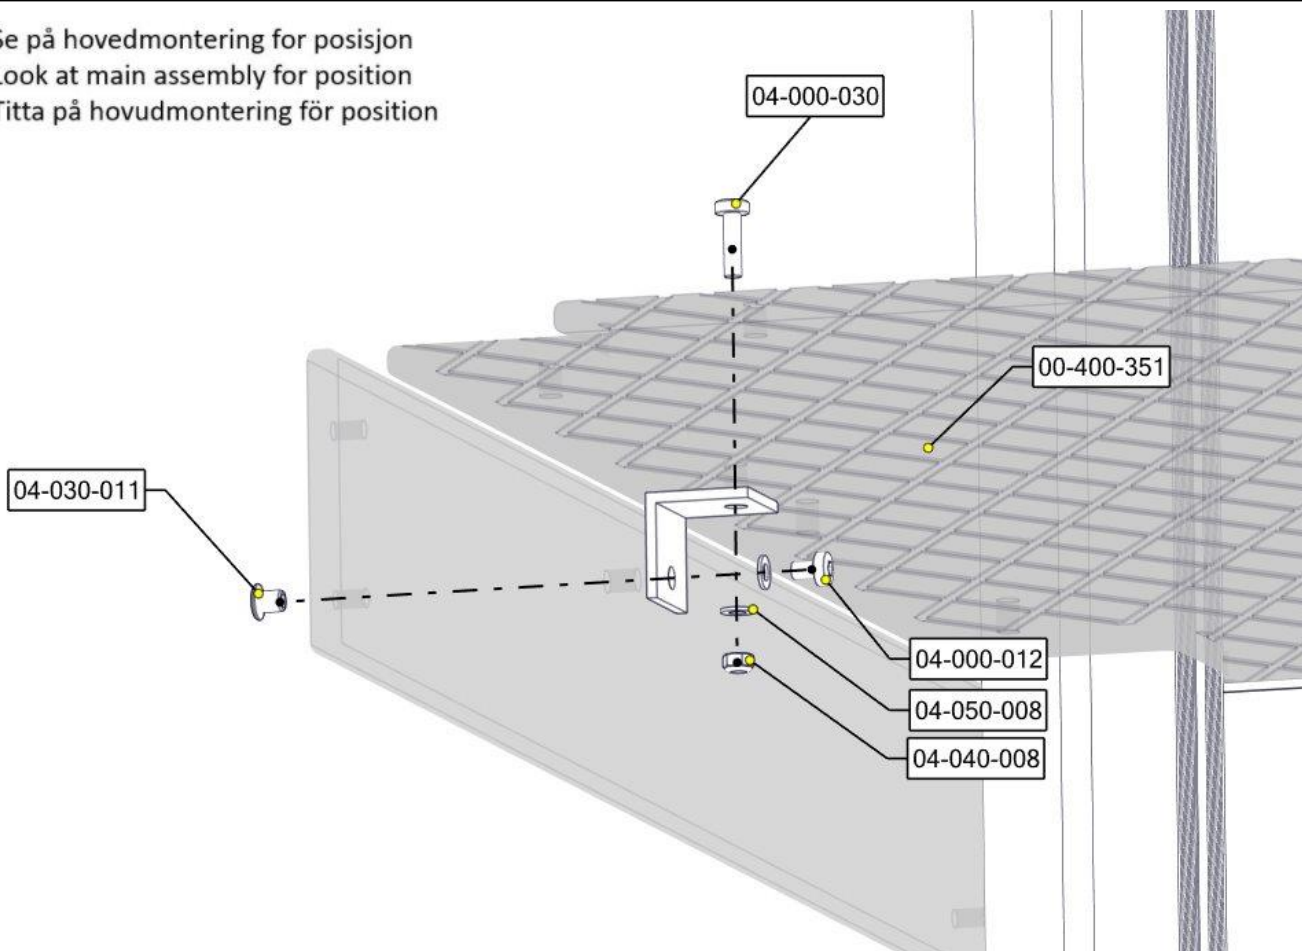

Part Name	Article nr.	Qty
Vinkel 50x50x50x5 11mm hull	04-070-050	5
Torx M8x30	04-000-030	5
Torx M8x12	04-000-012	5
Skive M8	04-050-008	10

Part Name	Article nr.	Qty
Møbelknapp M8x11	04-030-011	5
Låsemutter M8	04-040-008	5
Gulv Standard 2195x1160x15 HPL	00-400-351	1

Se på hovedmontering for posisjon
Look at main assembly for position
Titta på hovudmontering för position