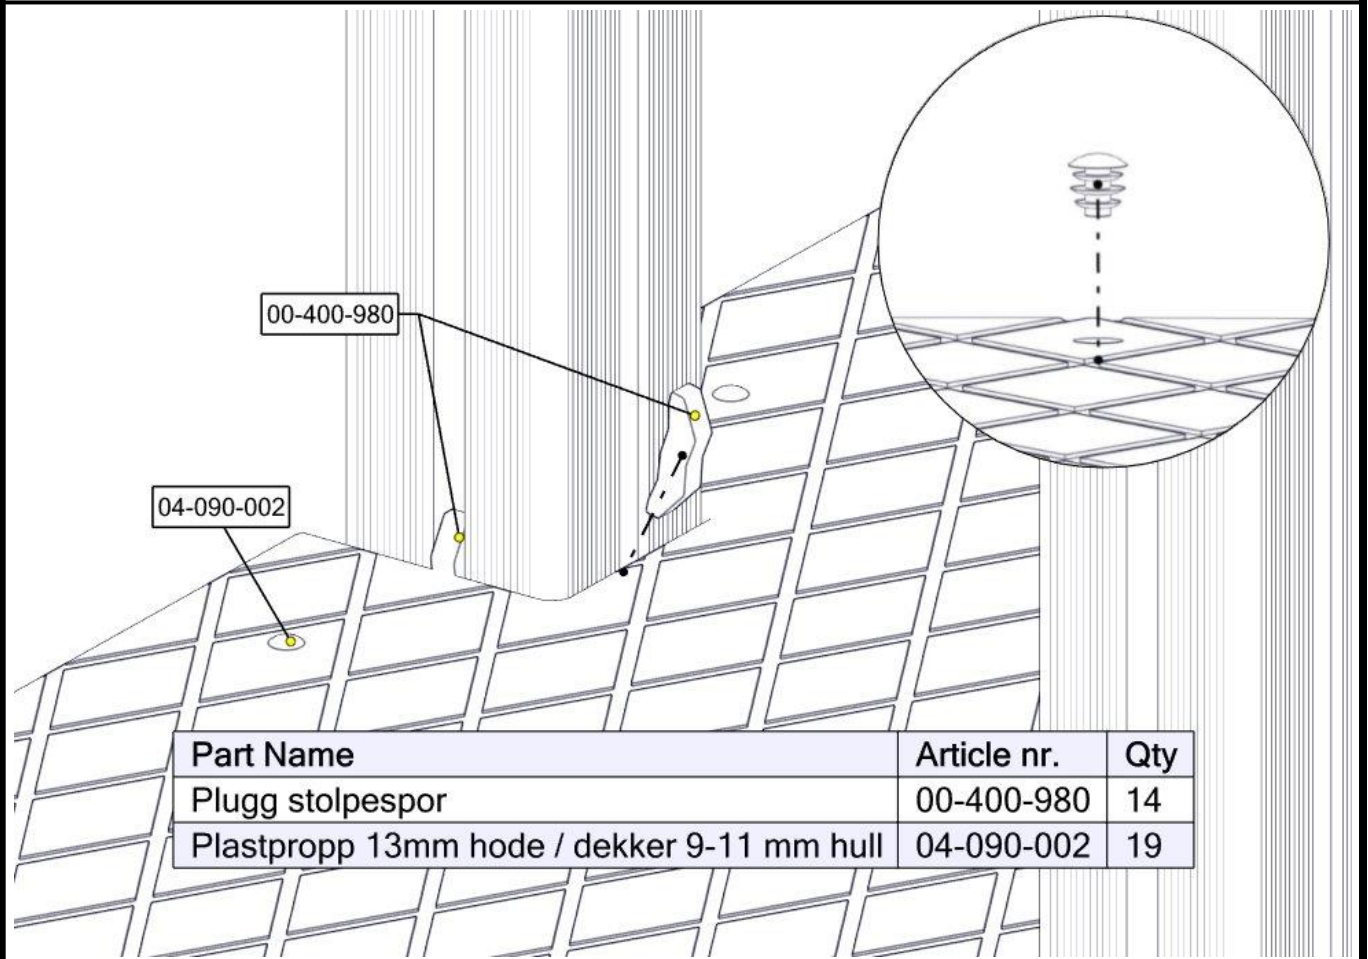

Montering av lekeapparatet / Assembly instructions / Montering av lekredskapet