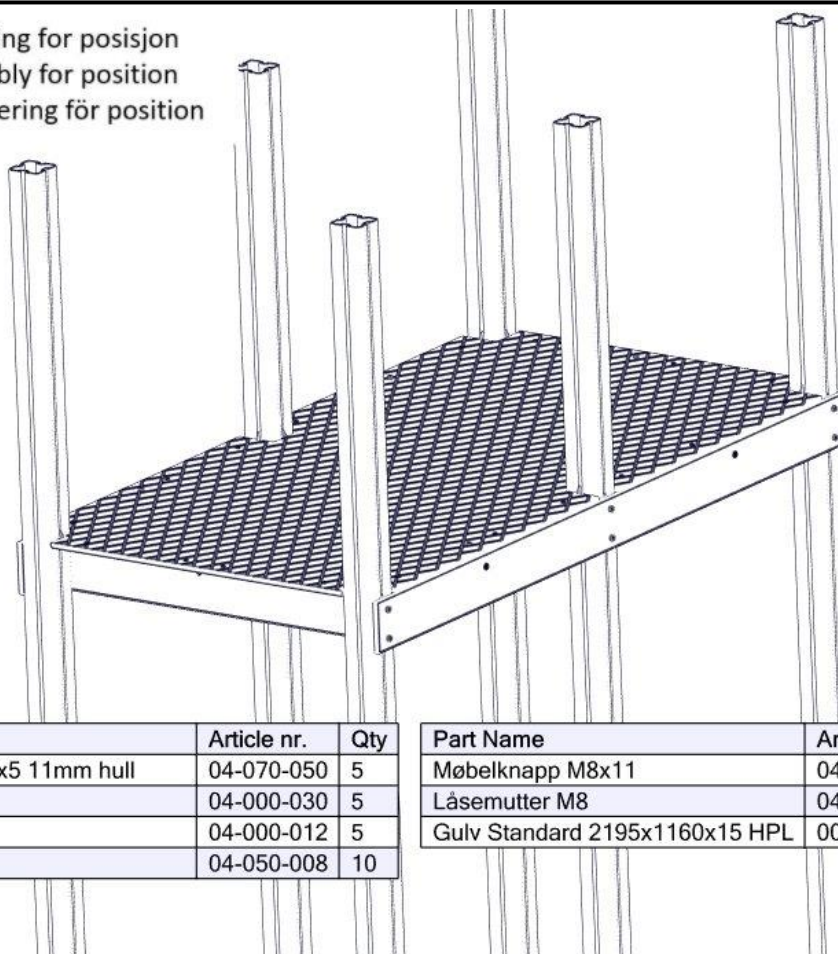

Montering av lekeapparatet / Assembly instructions / Montering av lekredskapet

Se på hovedmontering for posisjon
Look at main assembly for position
Titta på hovudmontering för position