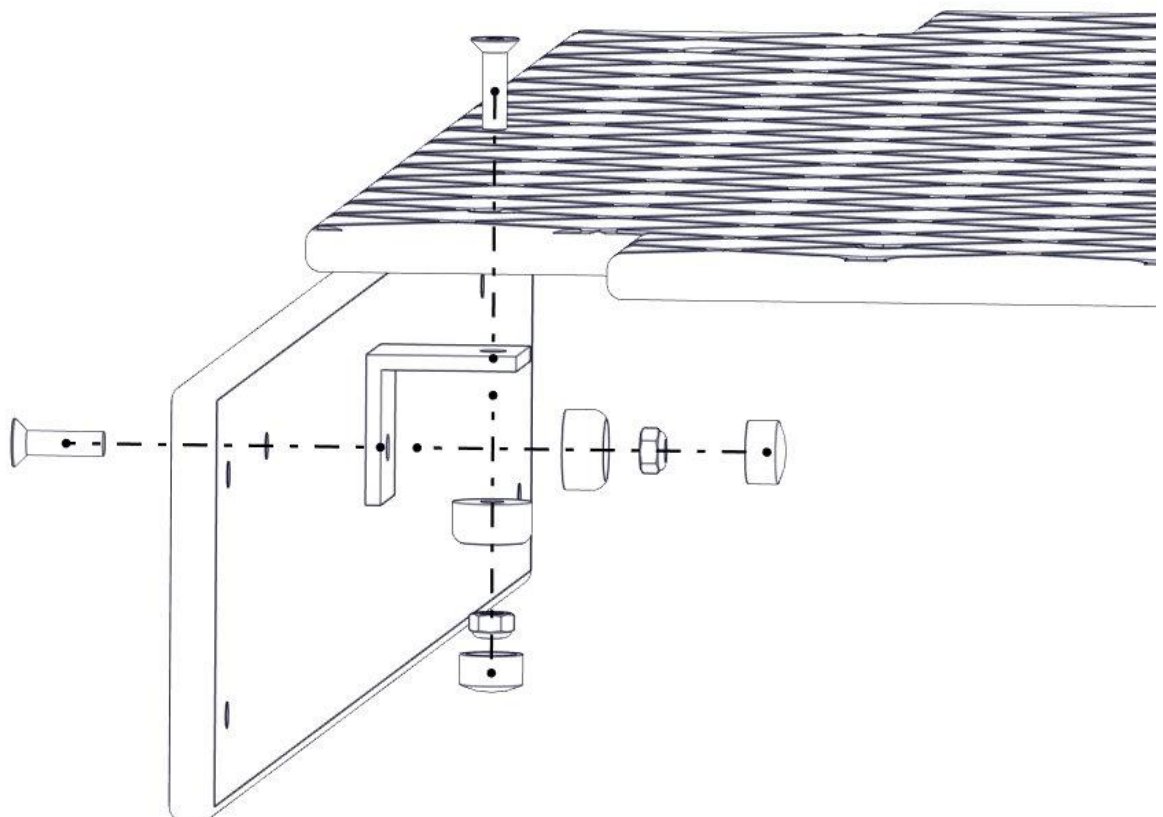

Montering av lekeapparatet / Assembly instructions / Montering av lekredskapet

Se på hovedmontering for posisjon
Look at main assembly for position
Titta på hovudmontering for position