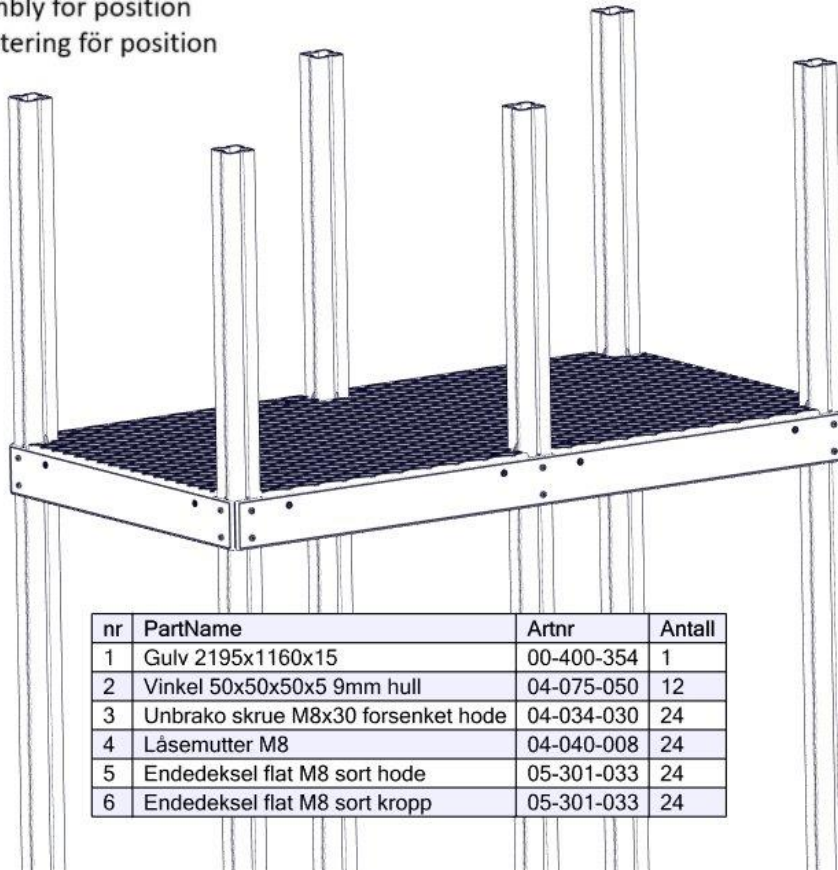

Montering av lekeapparatet / Assembly instructions / Montering av lekredskapet

Se på hovedmontering for posisjon
Look at main assembly for position
Titta på hovudmontering for position