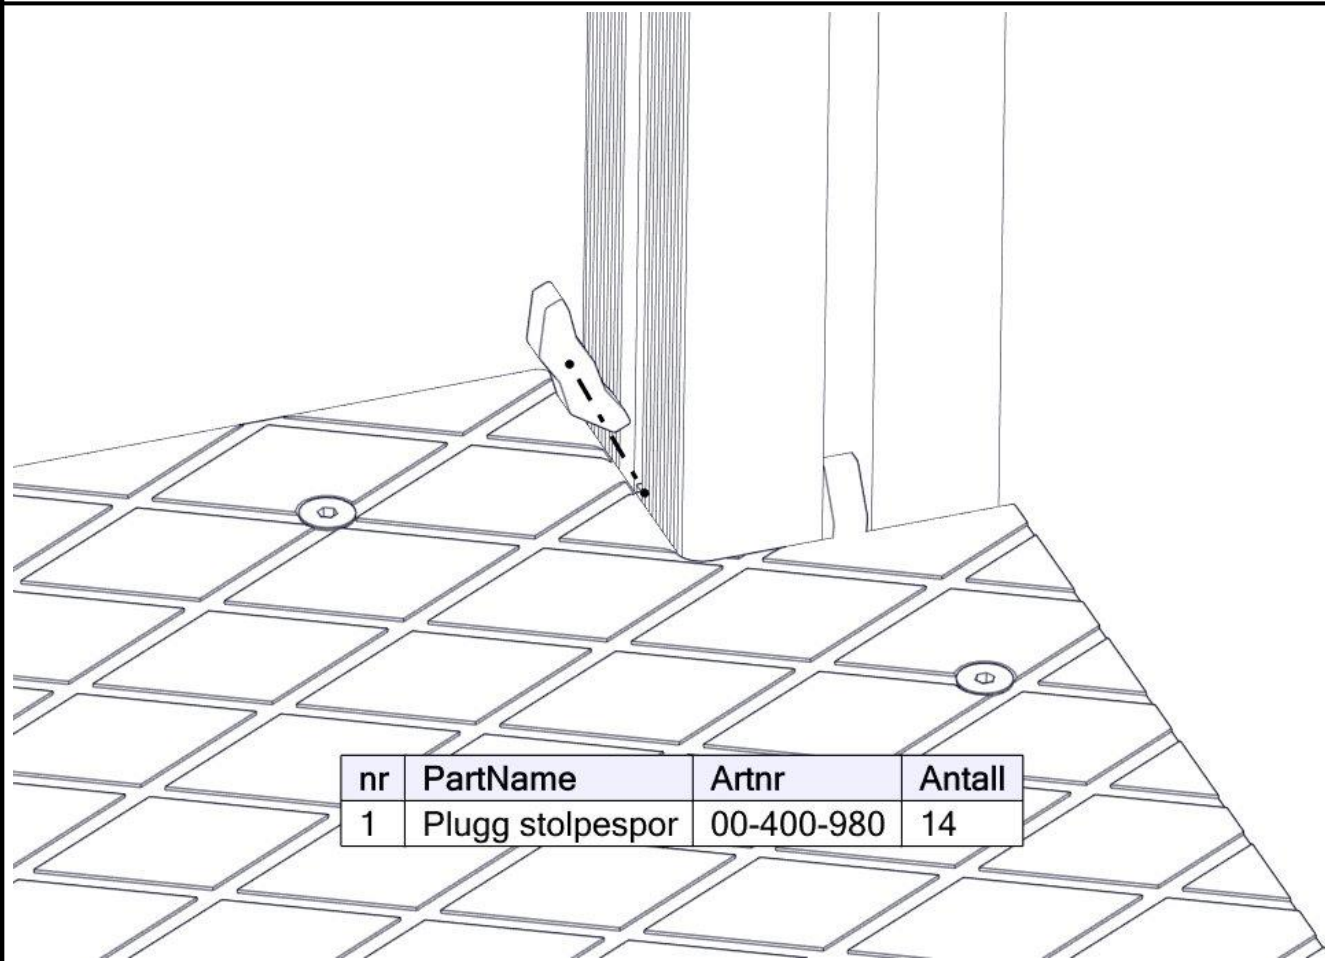

nr	PartName	Artnr	Antall
1	Plugg stolpespor	00-400-980	14