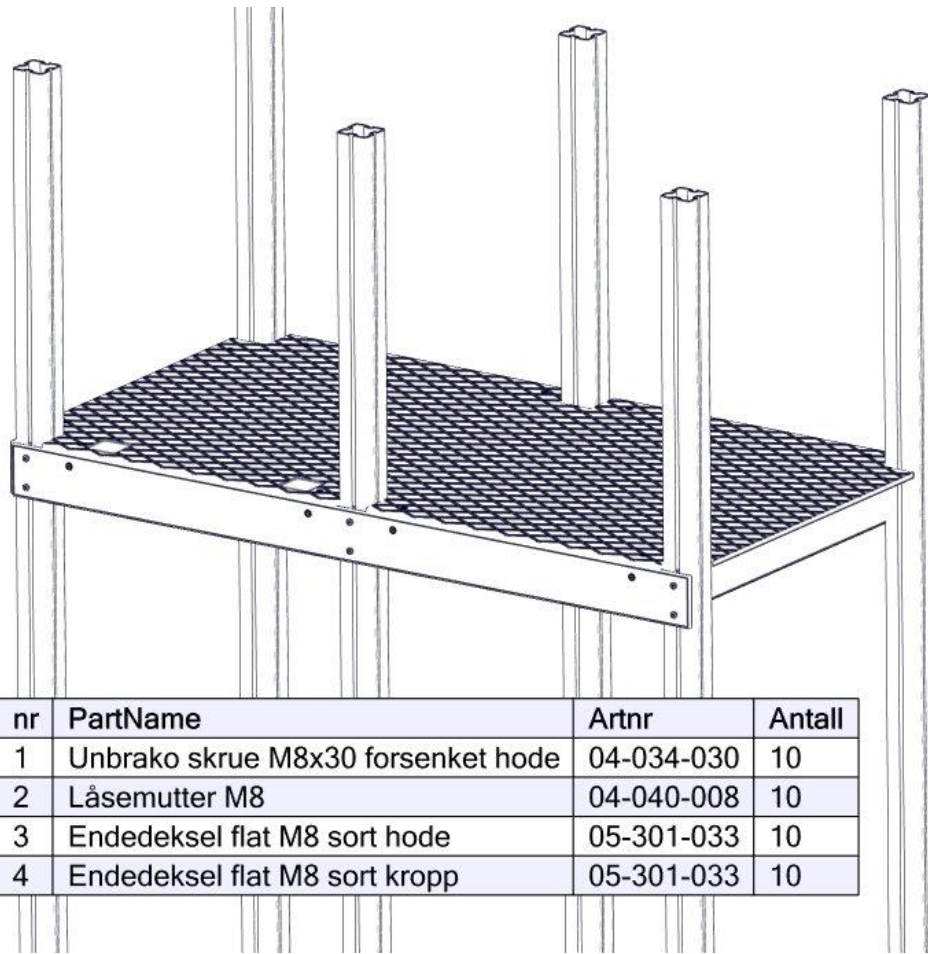

Søve AB
EA Rosengrensgatan 32
421 31 Västra Frölunda
Phone: +46 (0)31 773 97 00
www.sove.se

Boltepakker for / Boltpackage for / Bultpaket för

Sign. _____

Gulv for klatrevegg Counter 00-400-355K	Navn	Artnr/dimensjon	Ant	Lev
	Gulv for klatrevegg Countersunk LK-0-P-0-0-0 2180 x 1160 x 15 Grå	00-400-355	1	
	Vinkel 50 x 50 x 50 x 5 9mm hull Asymmetrisk	04-075-050	12	
	Unbrako M8x30 Forsenket hode	04-034-030	24	
	Låsemutter M8	04-040-008	24	
	Endedeksel M8 Flat kropp Sort	05-301-033	24	
	Endedeksel M8 Hode Sort	05-301-033	24	

Boltepakker for / Boltpackage for / Bultpaket för

Sign. _____.

Gulv for klatrevegg Counter 00-400-355K	Navn	Artnr/dimensjon	Ant	Lev
	Plugg stolpespor	00-400-980	14	

Montering av lekeapparatet / Assembly instructions / Montering av lekredskapet

Montering av lekeapparatet / Assembly instructions / Montering av lekredskapet

nr	PartName	Artnr	Antall
1	Unbrako skrue M8x30 forsenket hode	04-034-030	10
2	Låsemutter M8	04-040-008	10
3	Endedeksel flat M8 sort hode	05-301-033	10
4	Endedeksel flat M8 sort kropp	05-301-033	10