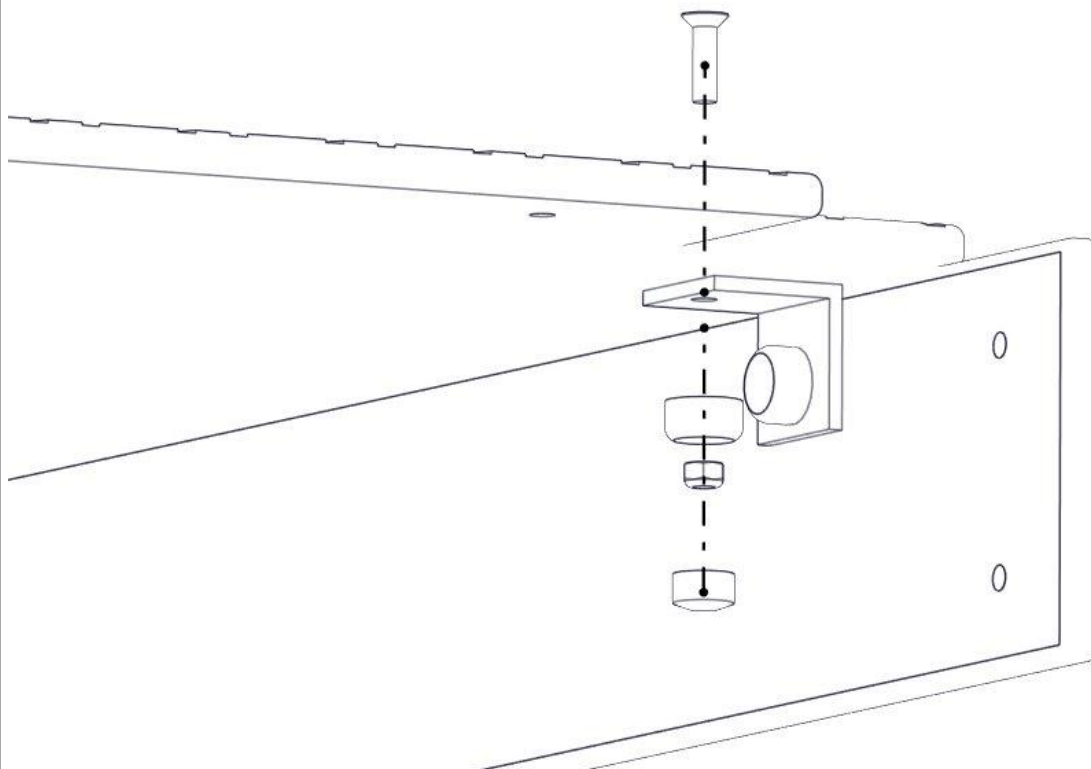

Montering av lekeapparatet / Assembly instructions / Montering av lekredskapet

nr	PartName	Artnr	Antall
1	Unbrako skrue M8x30 forsenket hode	04-034-030	10
2	Låsemutter M8	04-040-008	10
3	Endedeksel flat M8 sort hode	05-301-033	10
4	Endedeksel flat M8 sort kropp	05-301-033	10