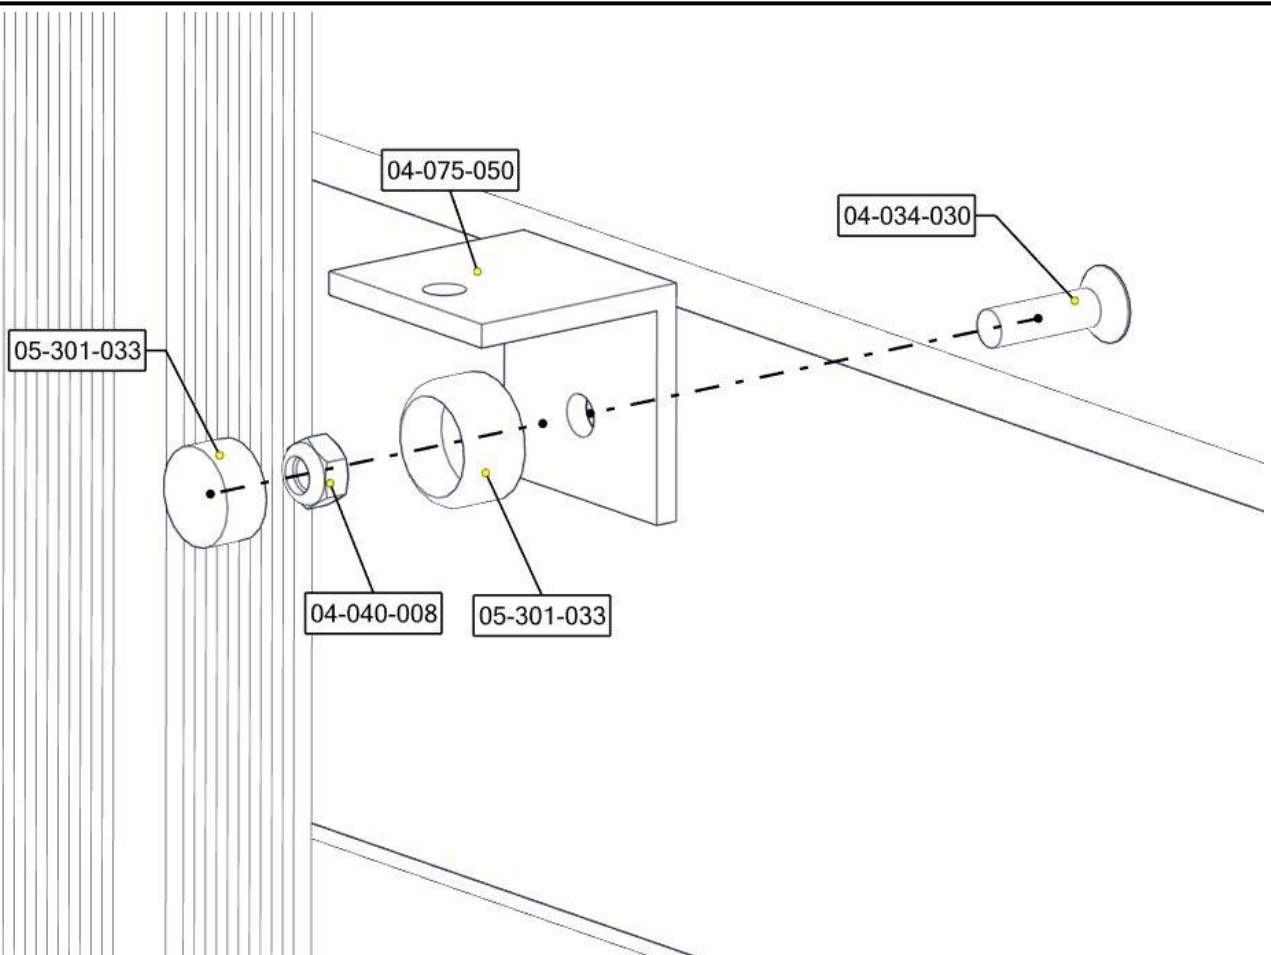

Søve AB
EA Rosengrensgatan 32
421 31 Västra Frölunda
Phone: +46 (0)31 773 97 00
www.sove.se

Boltepakker for / Boltpackage for / Bultpaket för

Sign. _____

Gulv for klatrevegg Counter 00-400-355K	Navn	Artnr/dimensjon	Ant	Lev
	Gulv for klatrevegg Countersunk LK-0-P-0-0-0 2180 x 1160 x 15 Grå	00-400-355	1	
	Vinkel 50 x 50 x 50 x 5 9mm hull Asymmetrisk	04-075-050	12	
	Unbrako M8x30 Forsenket hode	04-034-030	24	
	Låsemutter M8	04-040-008	24	
	Endedeksel M8 Flat kropp Sort	05-301-033	24	
	Endedeksel M8 Hode Sort	05-301-033	24	

Boltepakker for / Boltpackage for / Bultpaket för

Sign. _____.

Gulv for klatrevegg Counter 00-400-355K	Navn	Artnr/dimensjon	Ant	Lev
	Plugg stolpespor	00-400-980	14	

Montering av lekeapparatet / Assembly instructions / Montering av lekredskapet