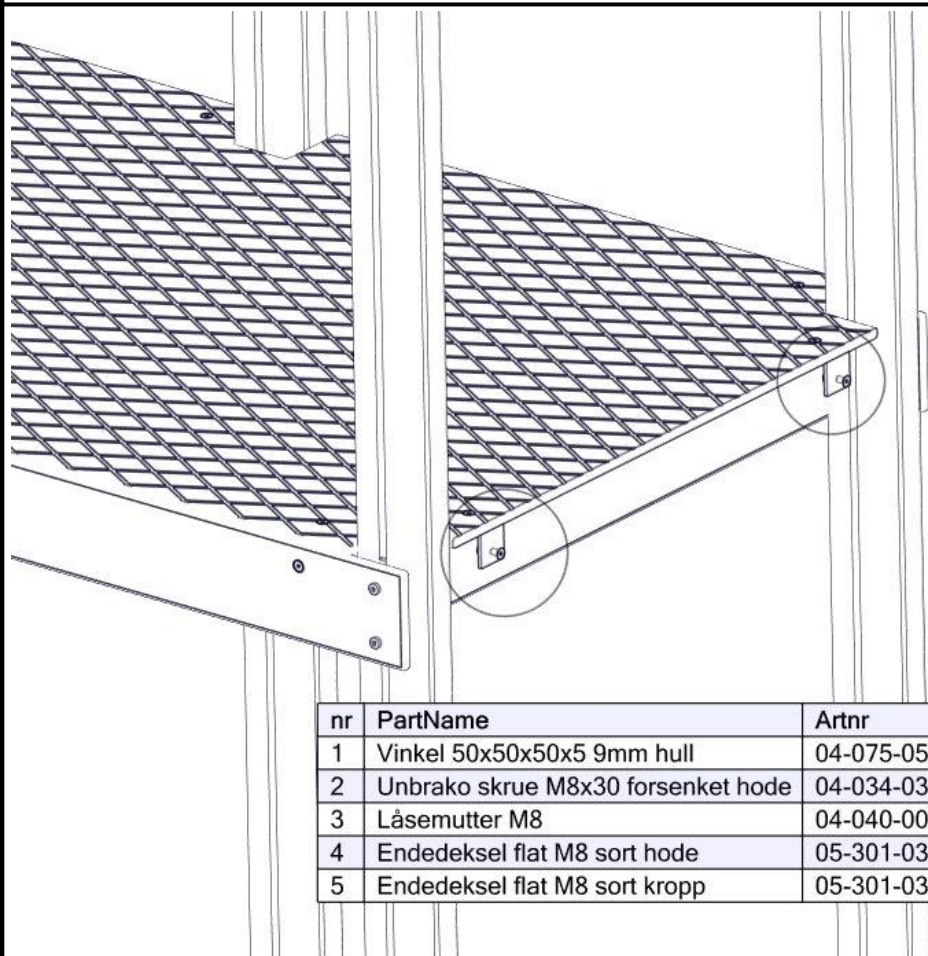

Montering av lekeapparatet / Assembly instructions / Montering av lekredskapet

nr	PartName	Artnr	Antall
1	Vinkel 50x50x50x5 9mm hull	04-075-050	2
2	Unbrako skrue M8x30 forsenket hode	04-034-030	4
3	Låsemutter M8	04-040-008	4
4	Endedeksel flat M8 sort hode	05-301-033	4
5	Endedeksel flat M8 sort kropp	05-301-033	4