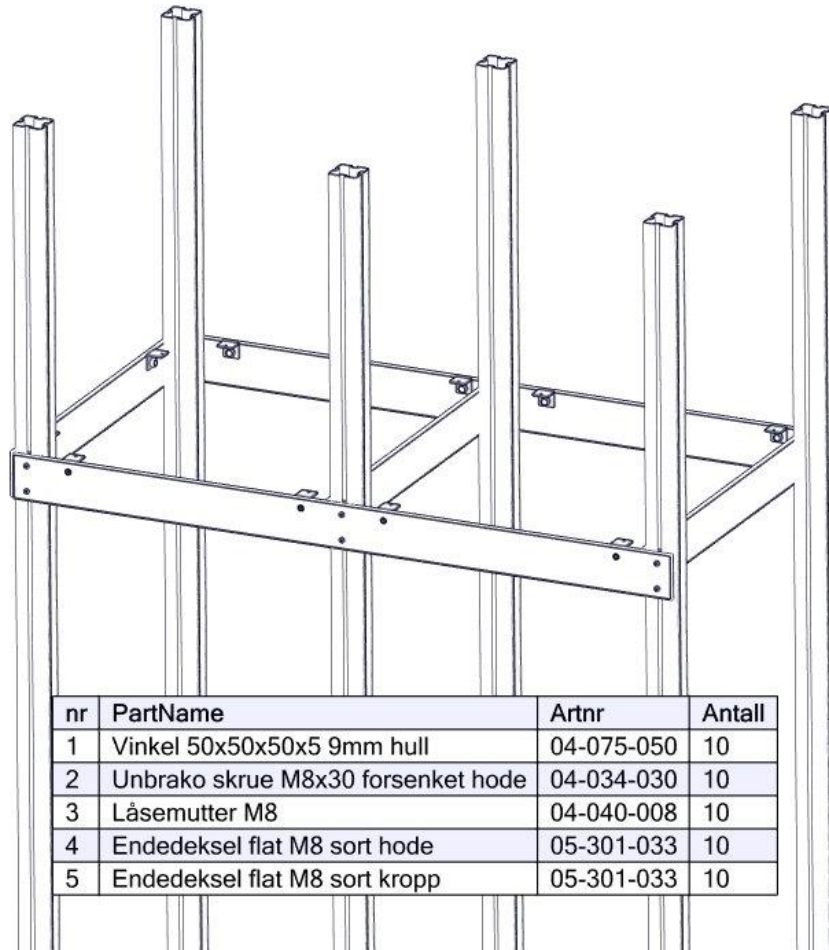

Søve AB
EA Rosengrensgatan 32
421 31 Västra Frölunda
Phone: +46 (0)31 773 97 00
www.sove.se

Boltepakker for / Boltpackage for / Bultpaket för

Sign. _____

Gulv for klatrevegg Counter 00-400-355K	Navn	Artnr/dimensjon	Ant	Lev
	Gulv for klatrevegg Countersunk LK-0-P-0-0-0 2180 x 1160 x 15 Grå	00-400-355	1	
	Vinkel 50 x 50 x 50 x 5 9mm hull Asymmetrisk	04-075-050	12	
	Unbrako M8x30 Forsenket hode	04-034-030	24	
	Låsemutter M8	04-040-008	24	
	Endedeksel M8 Flat kropp Sort	05-301-033	24	
	Endedeksel M8 Hode Sort	05-301-033	24	

Boltepakker for / Boltpackage for / Bultpaket för

Sign. _____.

Gulv for klatrevegg Counter 00-400-355K	Navn	Artnr/dimensjon	Ant	Lev
	Plugg stolpespor	00-400-980	14	

Montering av lekeapparatet / Assembly instructions / Montering av lekredskapet