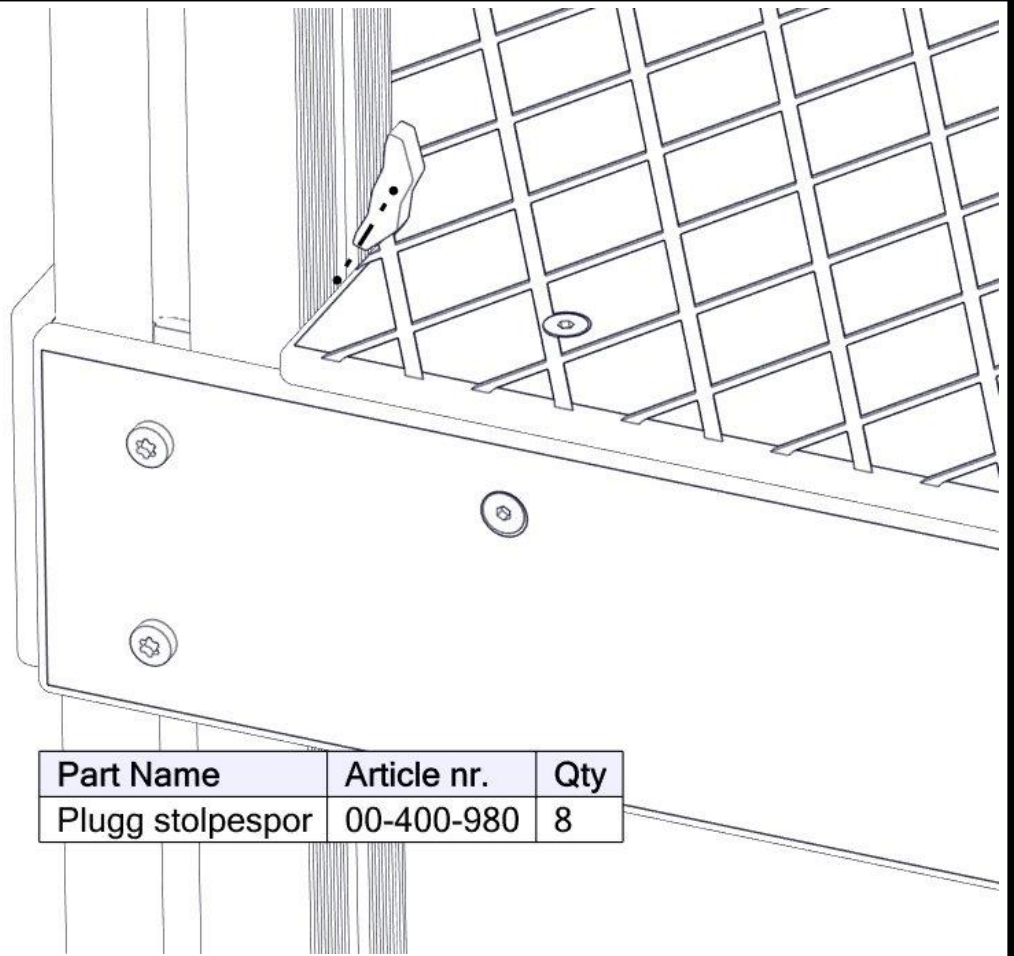

Montering av lekeapparatet / Assembly instructions / Montering av lekredskapet