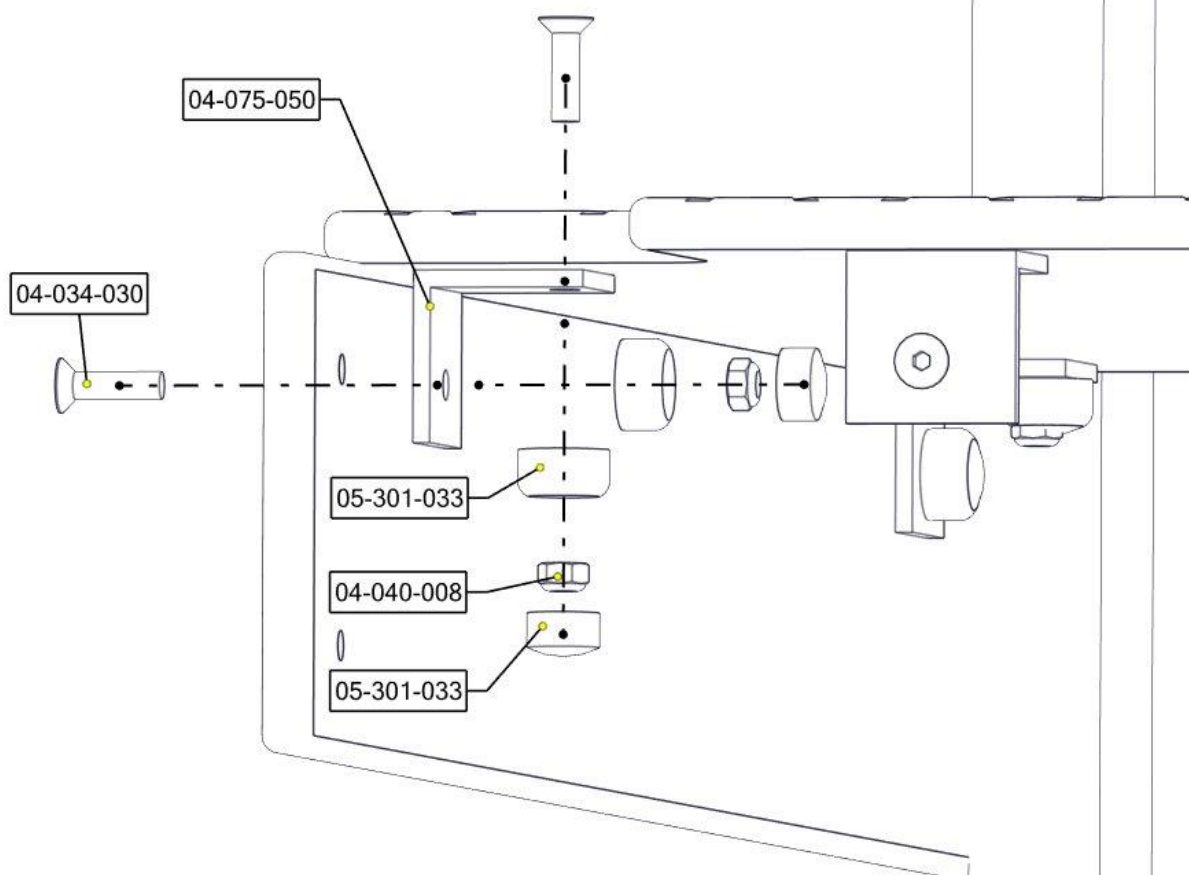

Boltepakker for / Boltpackage for / Bultpaket för

Sign. _____.

Gulv for klatrevæg, Grå 00-400-356K	Navn	Artnr/ dimensjon	Ant	Lev
	Endedeksel flat M8 hode Sort	05-301-033	12	
	Endedeksel flat M8 kropp Sort	05-301-033	12	

Montering av lekeapparatet / Assembly instructions / Montering av lekredskapet

00-400-356

Part Name	Article nr.	Qty
Vinkel 50x50x50x5 9mm hull	04-075-050	6
Gulv 1160x1160x15 HPL kappet for klatrev	00-400-356	1
Unbrako skrue M8x30 forsenket hode	04-034-030	12
Låsemutter M8	04-040-008	12
Endedeksel flat M8 sort hode	05-301-033	12
Endedeksel flat M8 sort kropp	05-301-033	12

Revisjon:

ISB 15.09.21

Unbrako skrue forsenket hode endret fra M8x35 til M8x30

Skive fjernet