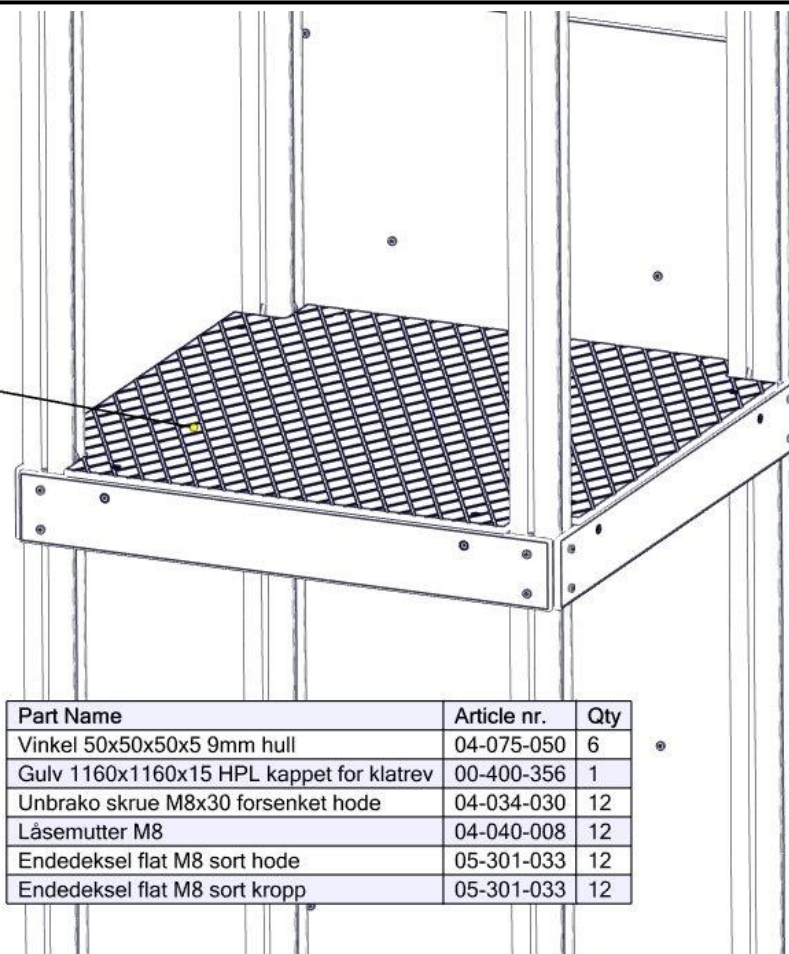

Montering av lekeapparatet / Assembly instructions / Montering av lekredskapet

00-400-356

Part Name	Article nr.	Qty
Vinkel 50x50x50x5 9mm hull	04-075-050	6
Gulv 1160x1160x15 HPL kappet for klatrev	00-400-356	1
Unbrako skrue M8x30 forsenket hode	04-034-030	12
Låsemutter M8	04-040-008	12
Endedeksel flat M8 sort hode	05-301-033	12
Endedeksel flat M8 sort kropp	05-301-033	12