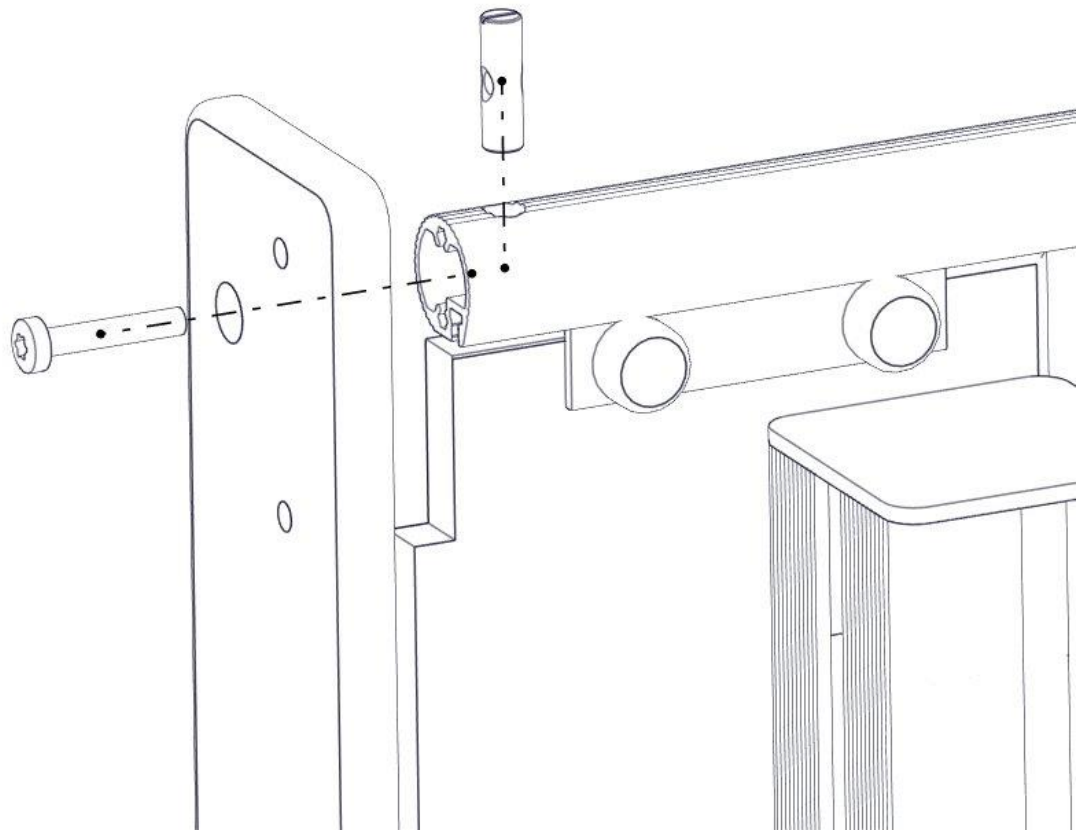

Montering av lekeapparatet / Assembly instructions / Montering av lekredskapet

Part Name	Article nr.	Qty
Torx M8x35	04-000-035	8
Brikke 120 3xM8	04-060-120	4