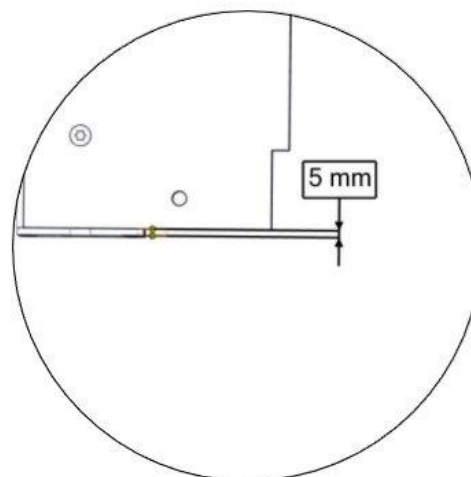

Part Name	Article nr.	Qty
Torx M8x35	04-000-035	8
Stolpe 95x95 L=635	SFA5117/1	2
Portal frontplate	01-126-017	2

Part Name	Article nr.	Qty
Brikke 120 3xM8	04-060-120	4