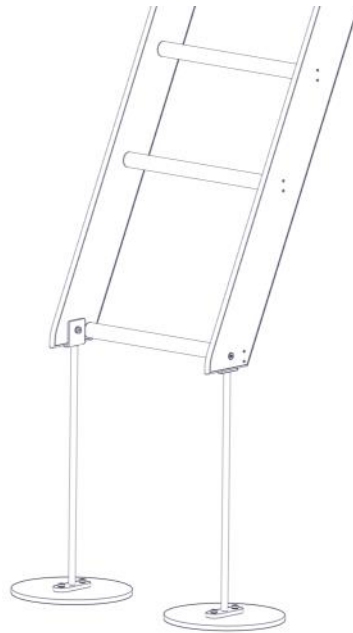

Montering av lekeapparatet / Assembly instructions / Montering av lekredskapet