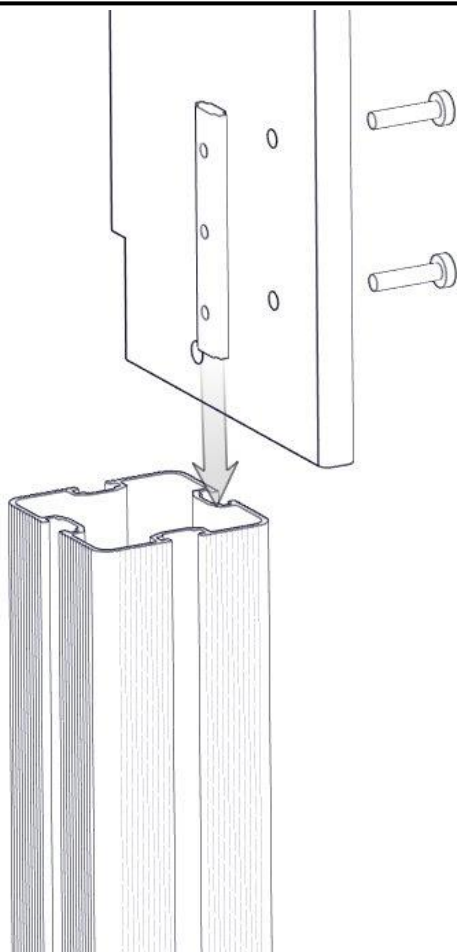

Part Name	Article nr.	Qty
Torx M8x35	04-000-035	8
Stolpe 95x95 L=635	SFA5117/1	2
Portal frontplate	01-126-017	2

Part Name	Article nr.	Qty
Brikke 120 3xM8	04-060-120	4