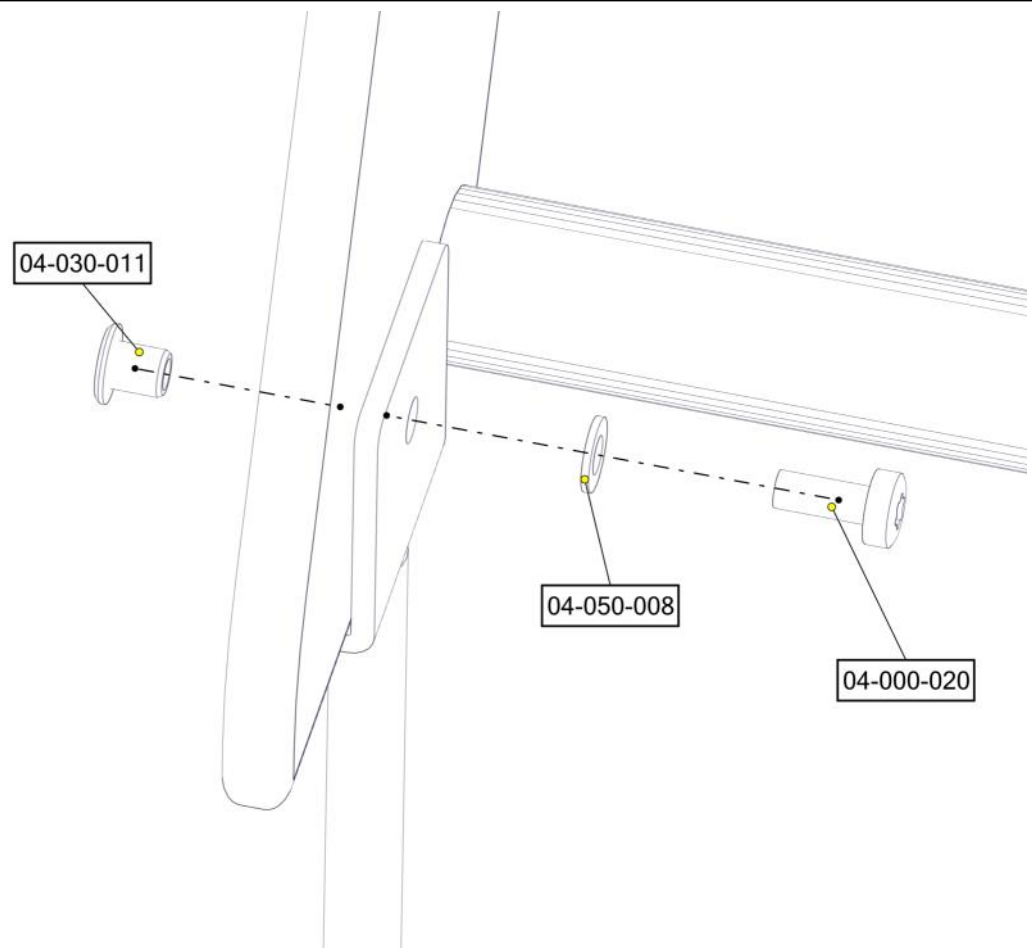

Part Name	Article nr.	Qty
Torx M8x20	04-000-020	2
Stige Høyde gulv 1400 bredde 520	01-400-624	1
Skive M8	04-050-008	2
Møbelknapp M8x11	04-030-011	2