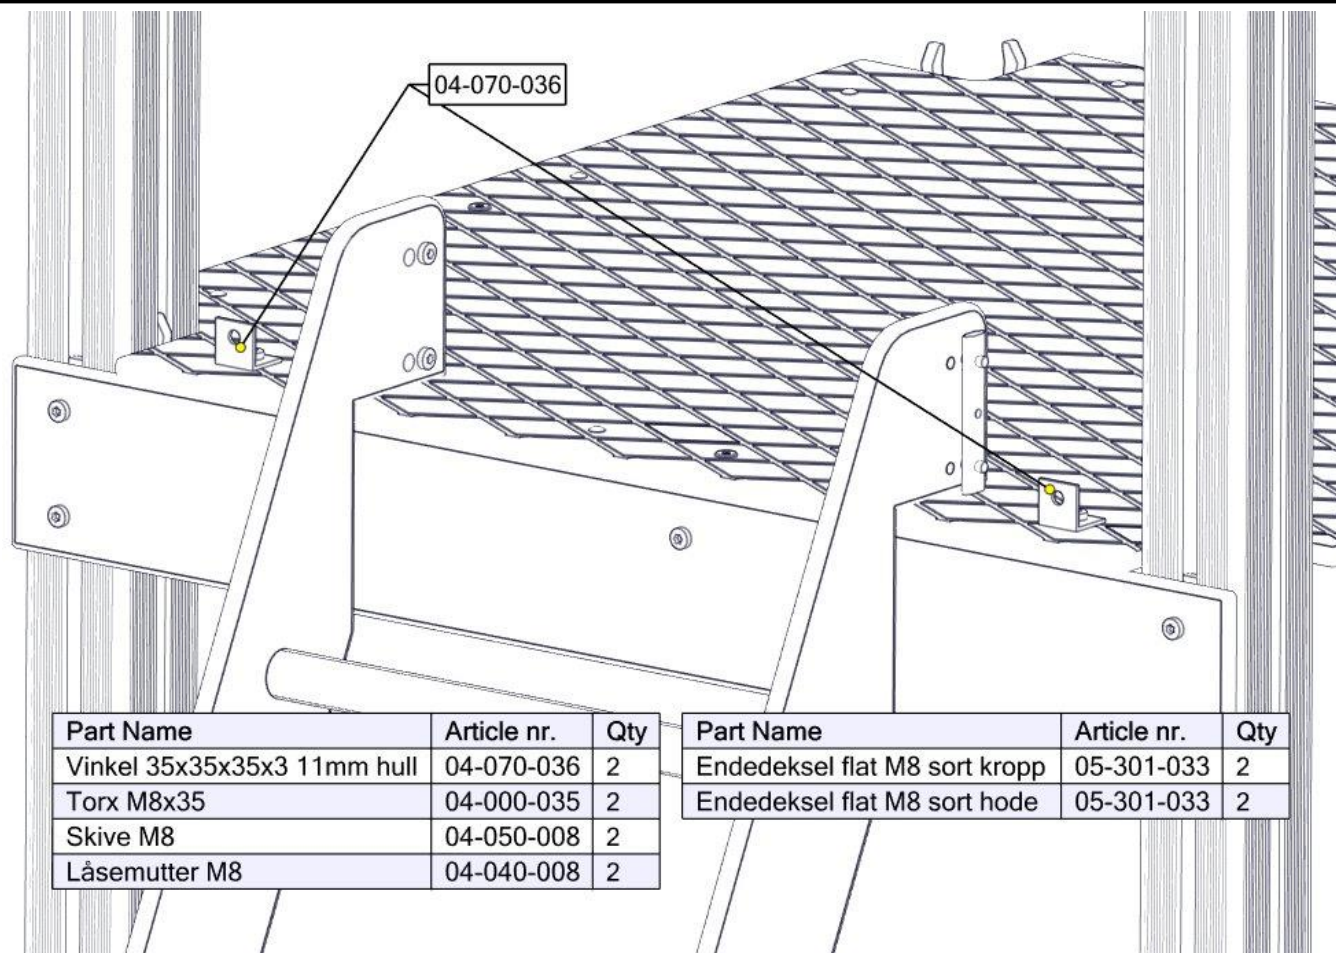

Montering av lekeapparatet / Assembly instructions / Montering av lekredskapet