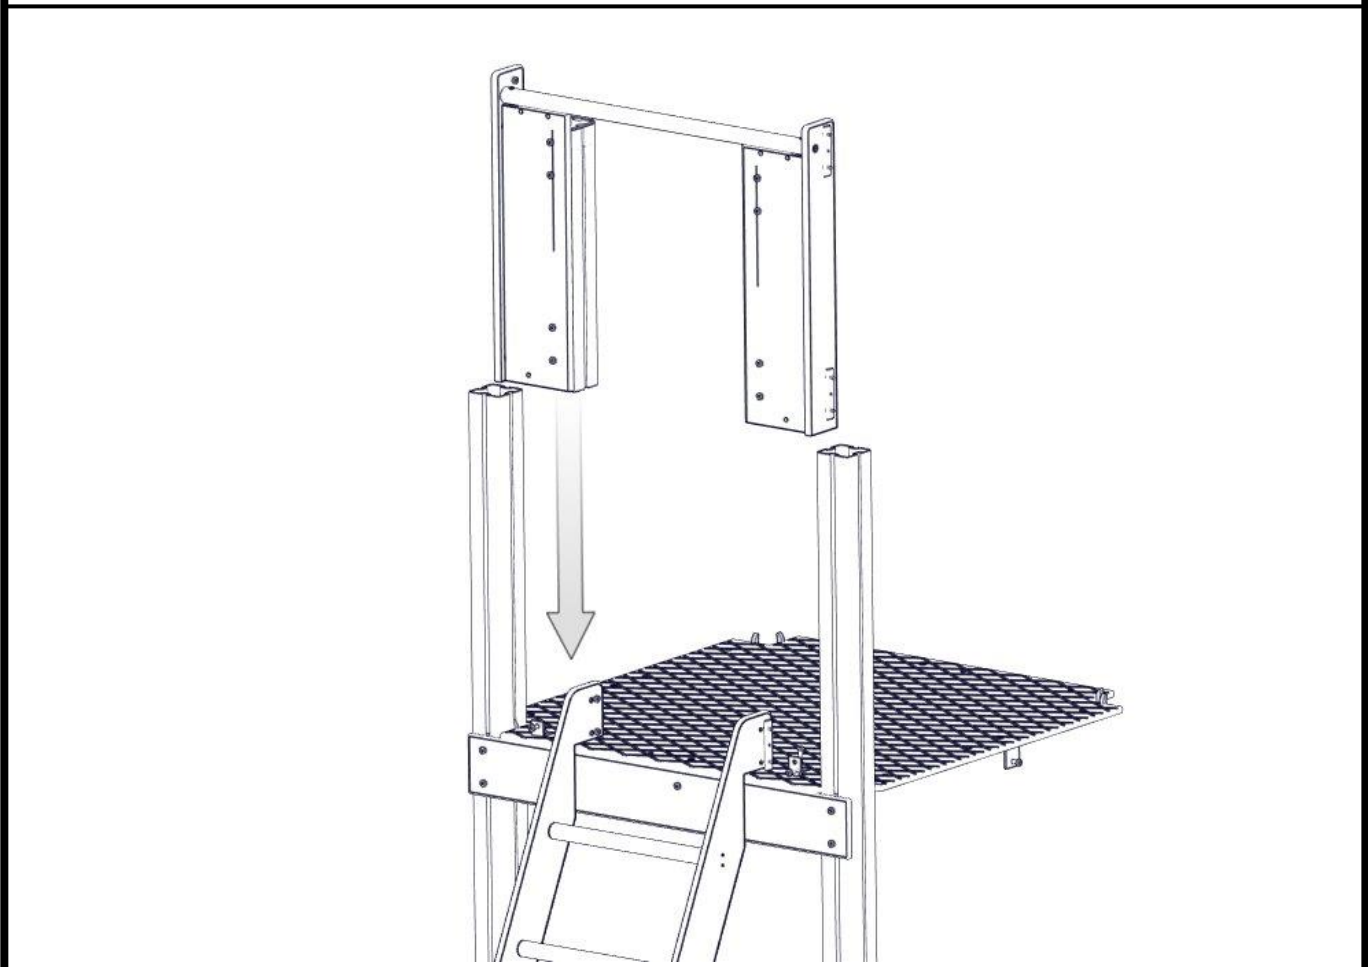

Montering av lekeapparatet / Assembly instructions / Montering av lekredskapet