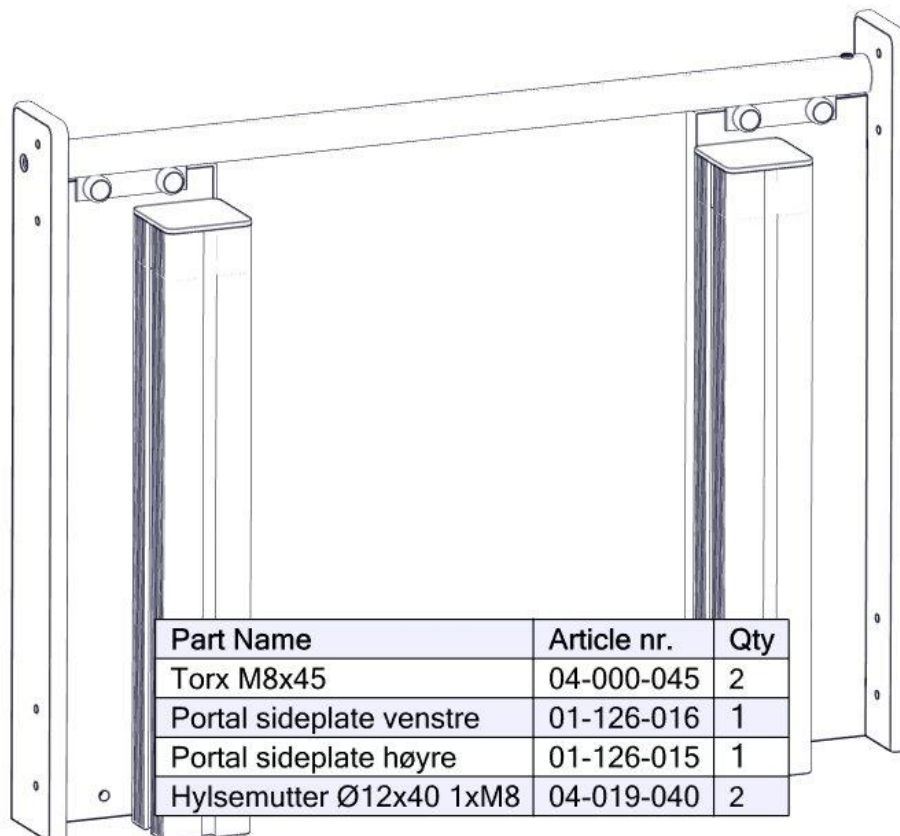

Montering av lekeapparatet / Assembly instructions / Montering av lekredskapet