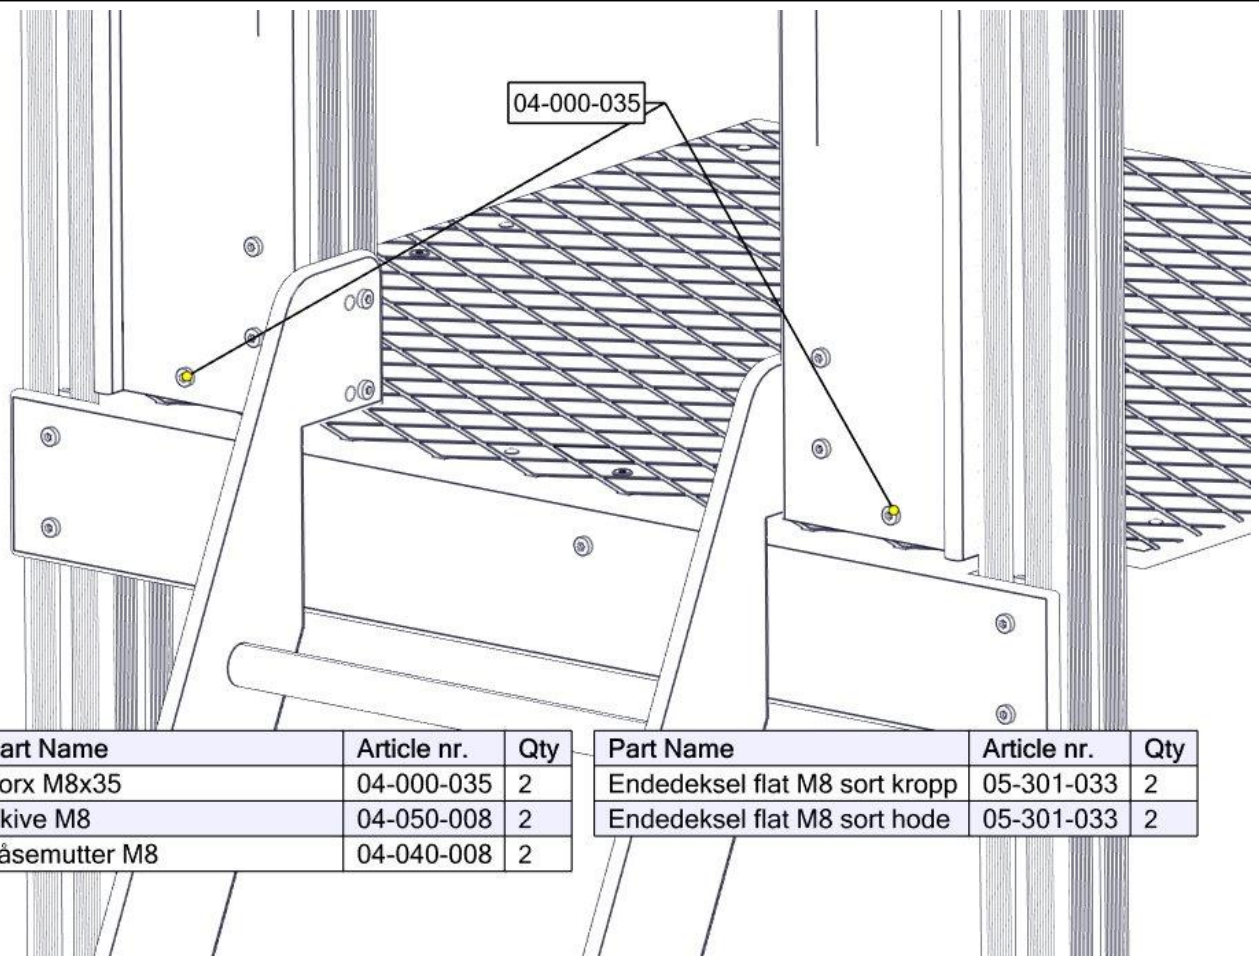

Montering av lekeapparatet / Assembly instructions / Montering av lekredskapet

Part Name	Article nr.	Qty
Torx M8x35	04-000-035	2
Skive M8	04-050-008	2
Låsemutter M8	04-040-008	2

Part Name	Article nr.	Qty
Endedeksel flat M8 sort kropp	05-301-033	2
Endedeksel flat M8 sort hode	05-301-033	2