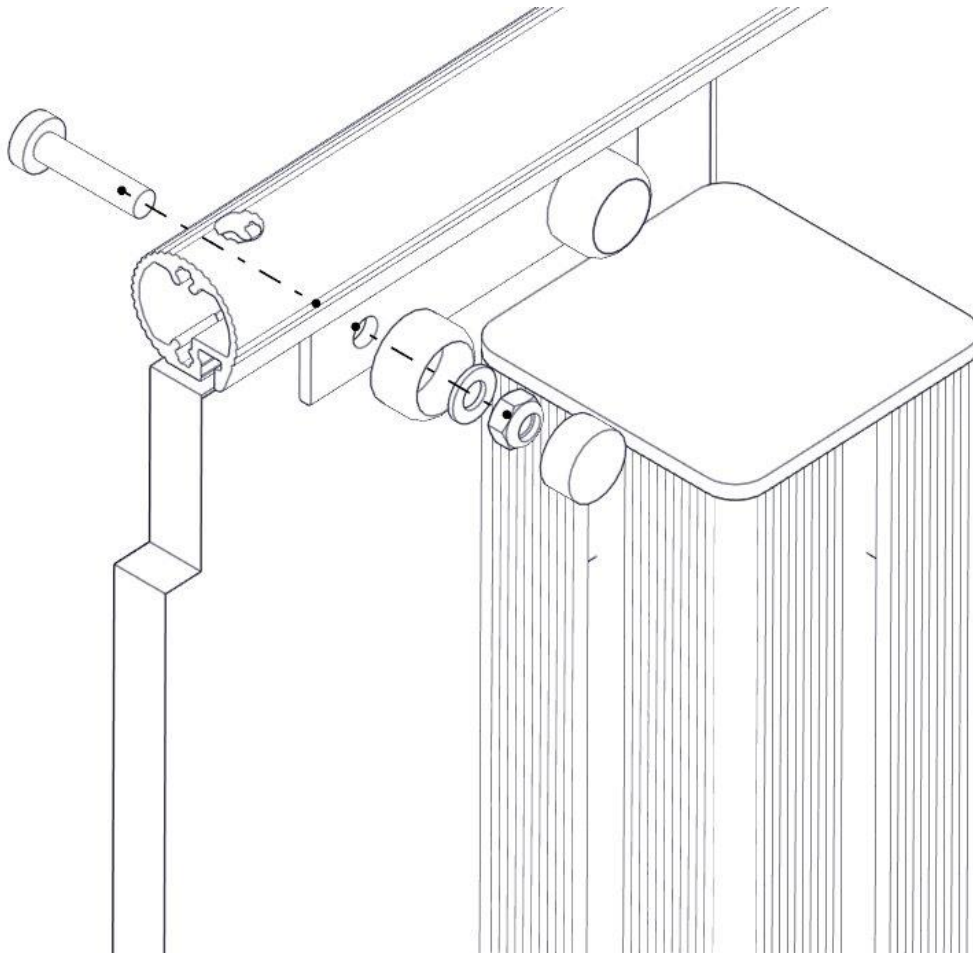

Montering av lekeapparatet / Assembly instructions / Montering av lekredskapet