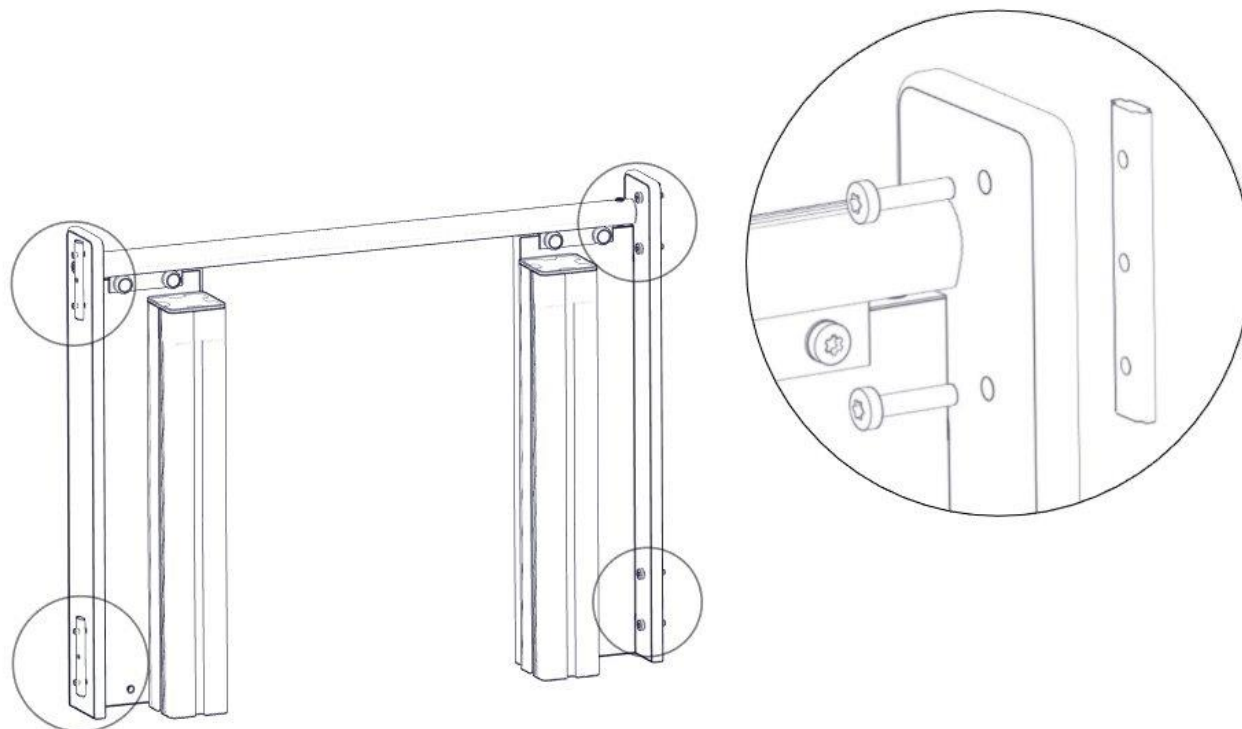

Montering av lekeapparatet / Assembly instructions / Montering av lekredskapet