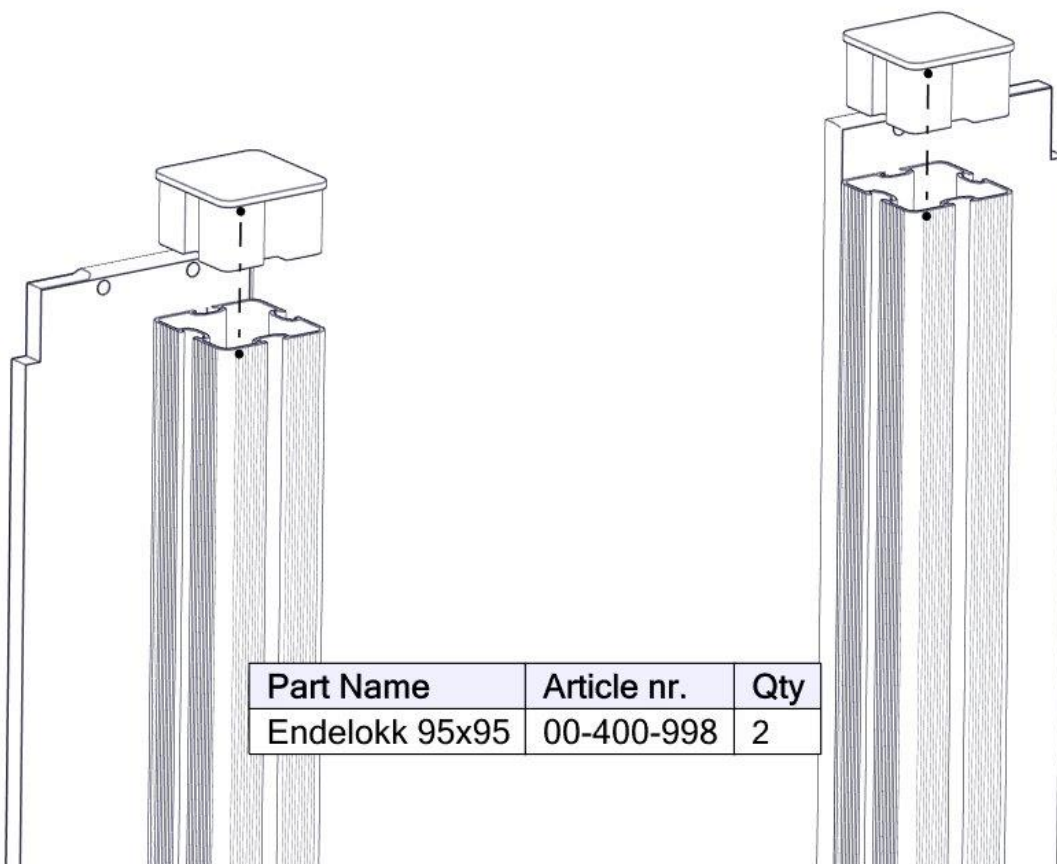

Montering av lekeapparatet / Assembly instructions / Montering av lekredskapet

Part Name	Article nr.	Qty
Endelokk 95x95	00-400-998	2