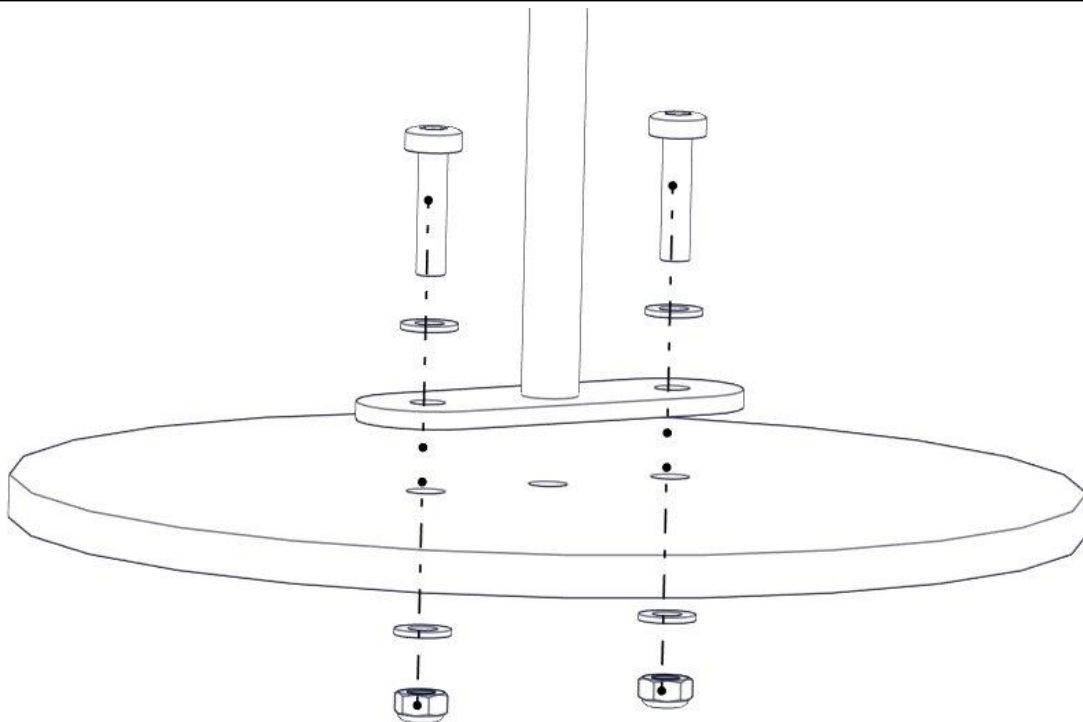

Montering av lekeapparatet / Assembly instructions / Montering av lekredskapet

Part Name	Article nr.	Qty
Torx M8x35	04-000-035	4
Stålforankring L=600	00-100-316	2
Skive M8	04-050-008	6

Part Name	Article nr.	Qty
Låsemutter M8	04-040-008	4
Fundament plate	00-003-103	2