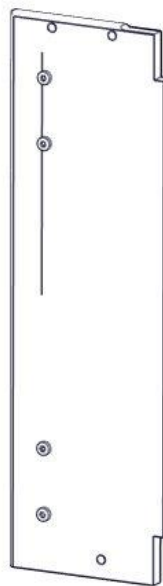

Montering av lekeapparatet / Assembly instructions / Montering av lekredskapet