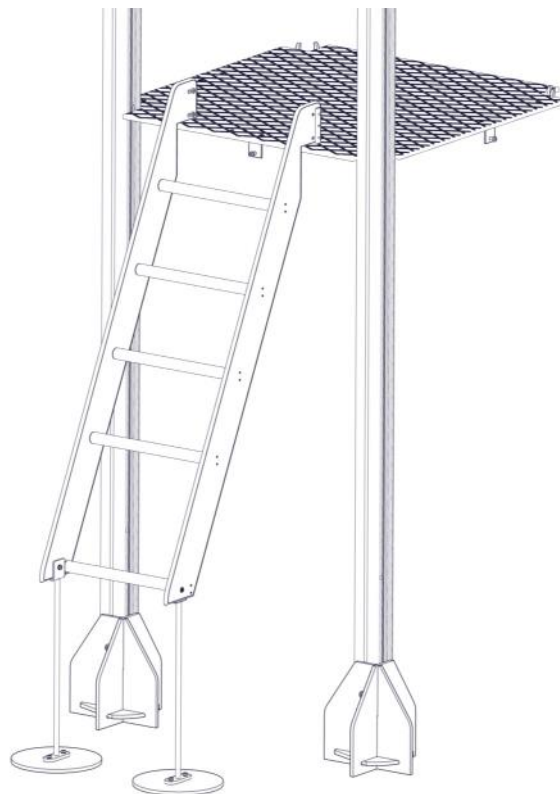

Montering av lekeapparatet / Assembly instructions / Montering av lekredskapet