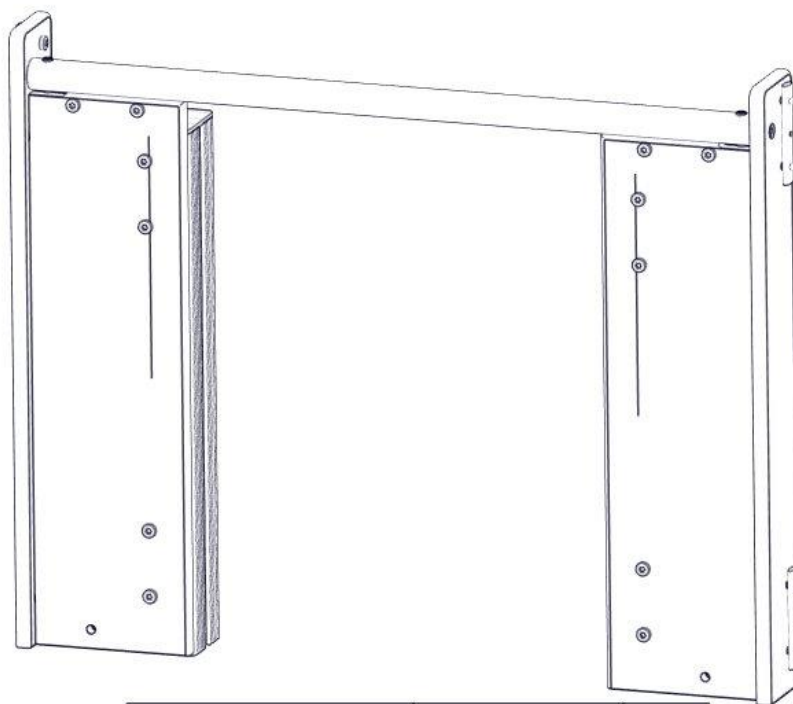

Montering av lekeapparatet / Assembly instructions / Montering av lekredskapet

Part Name	Article nr.	Qty
Torx M8x35	04-000-035	8
Brikke 120 3xM8	04-060-120	4