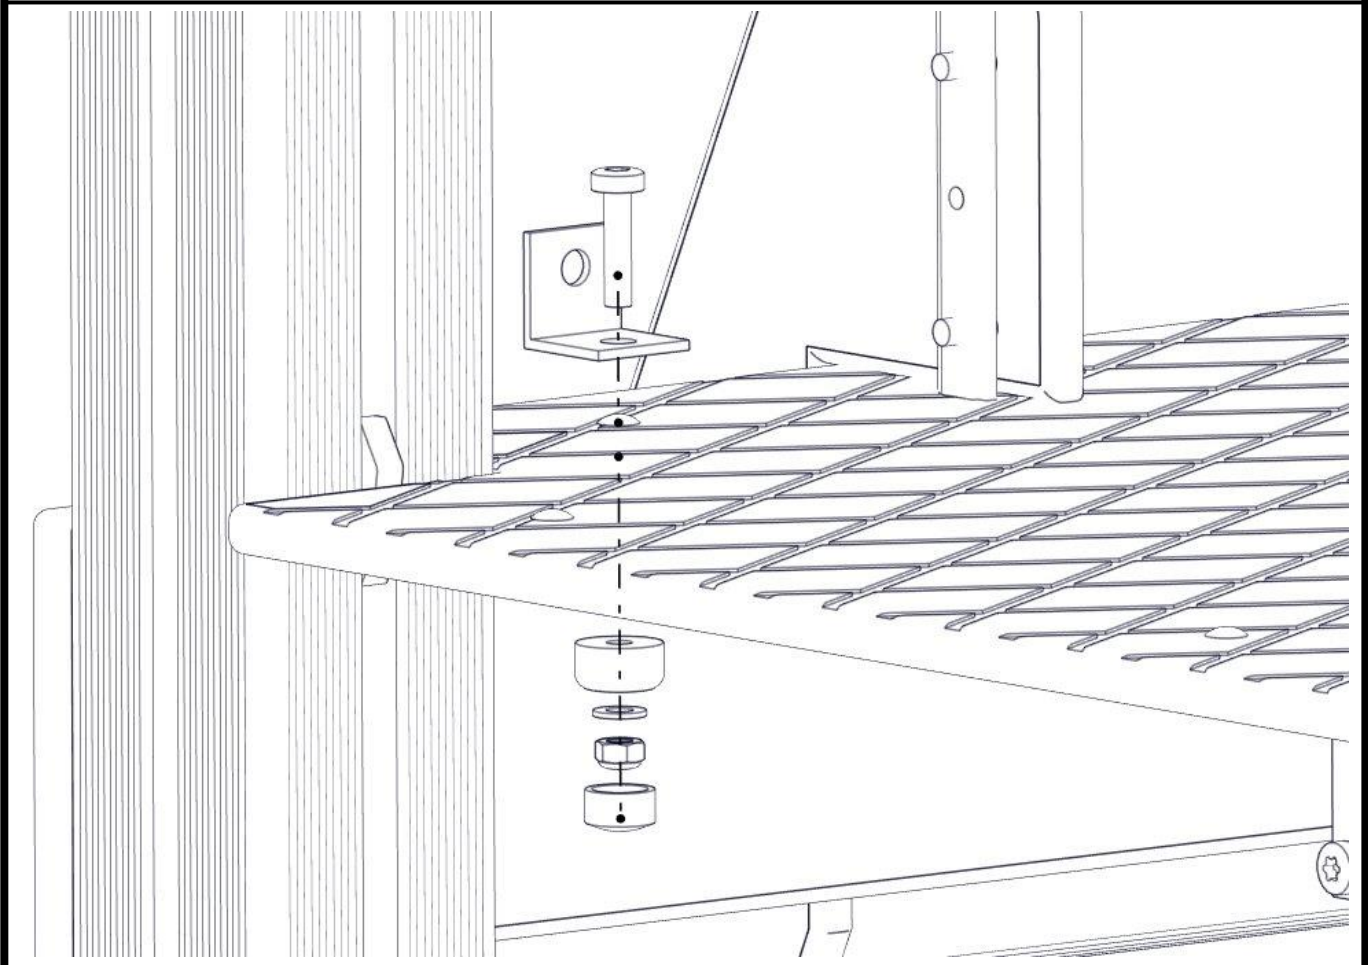

Montering av lekeapparatet / Assembly instructions / Montering av lekredskapet