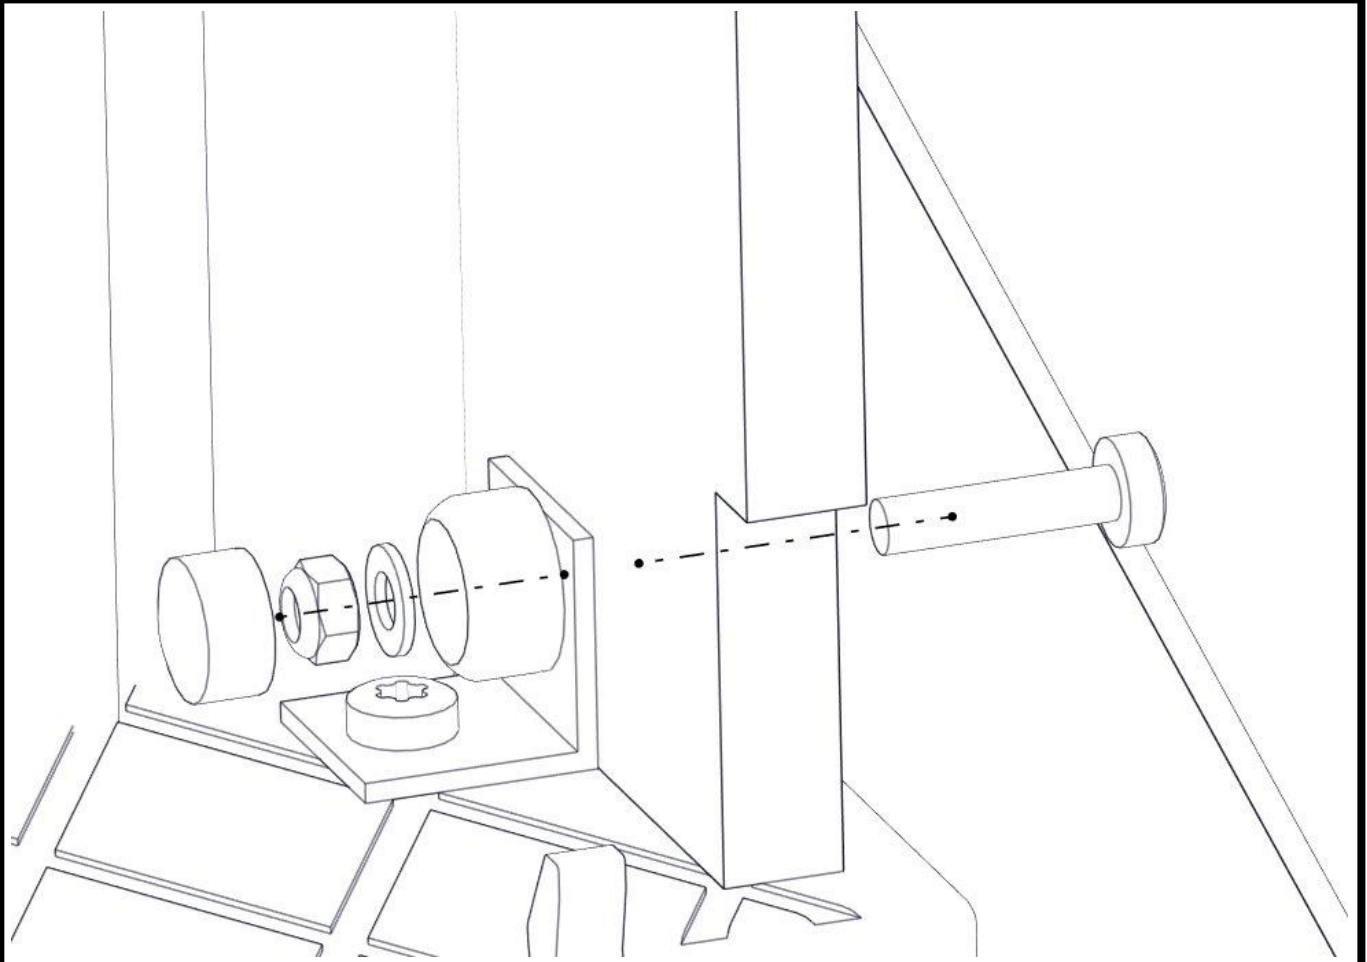

Montering av lekeapparatet / Assembly instructions / Montering av lekredskapet

Part Name	Article nr.	Qty
Torx M8x35	04-000-035	2
Skive M8	04-050-008	2
Låsemutter M8	04-040-008	2

Part Name	Article nr.	Qty
Endedeksel flat M8 sort kropp	05-301-033	2
Endedeksel flat M8 sort hode	05-301-033	2