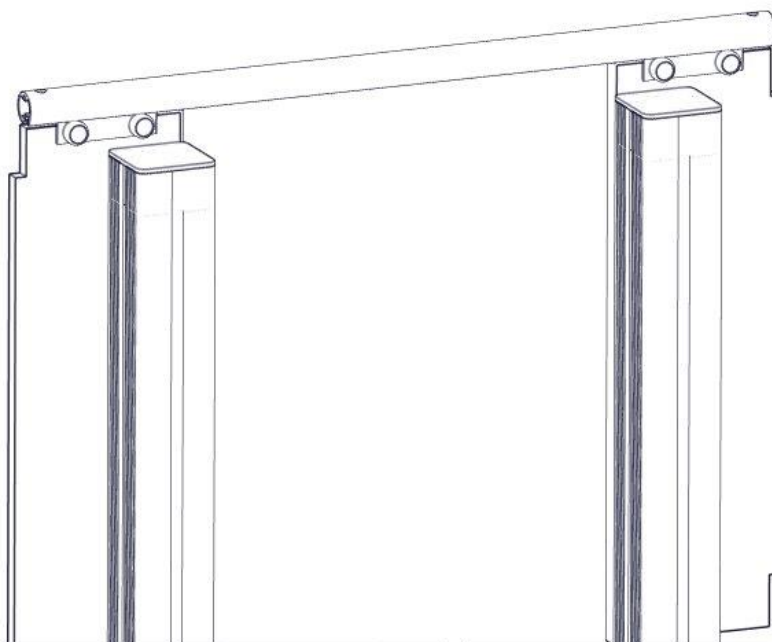

Part Name	Article nr.	Qty
Torx M8x35	04-000-035	4
Sperrerør portal	01-126-006	1
Skive M8	04-050-008	4
Låsemutter M8	04-040-008	4

Part Name	Article nr.	Qty
Endelokk 95x95	00-400-998	2
Endedeksel flat M8 sort kropp	05-301-033	4
Endedeksel flat M8 sort hode	05-301-033	4