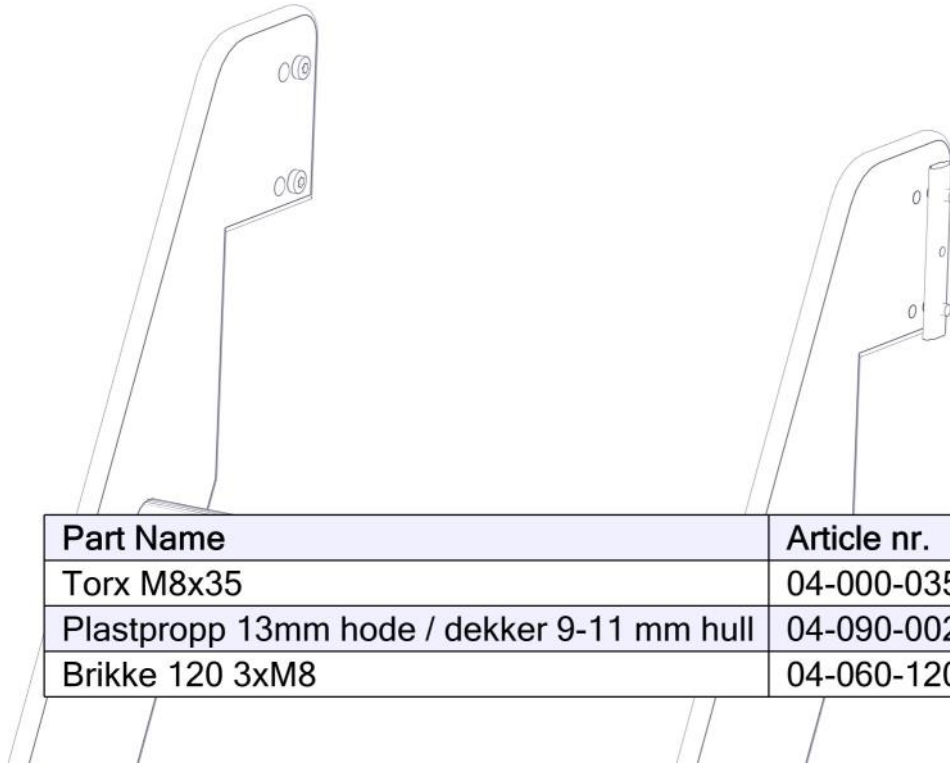

Montering av lekeapparatet / Assembly instructions / Montering av lekredskapet

Part Name	Article nr.	Qty
Torx M8x35	04-000-035	4
Plastpropp 13mm hode / dekker 9-11 mm hull	04-090-002	4
Brikke 120 3xM8	04-060-120	2