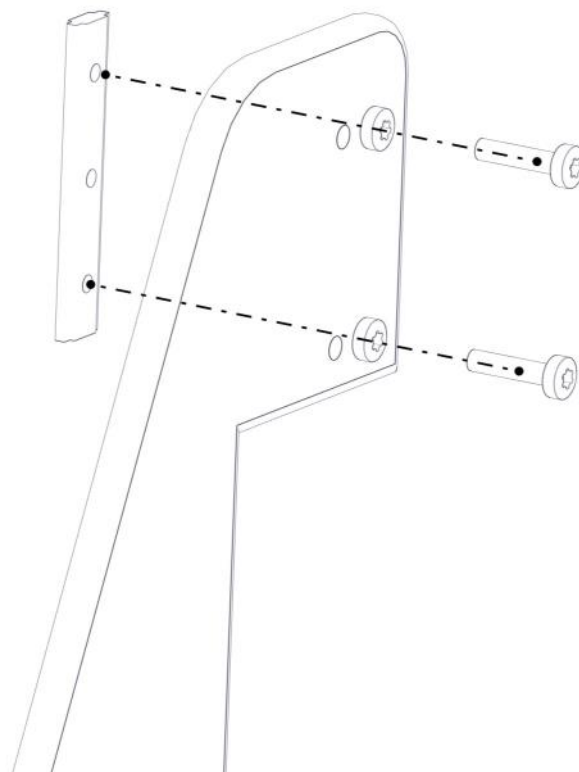

Montering av lekeapparatet / Assembly instructions / Montering av lekredskapet

Part Name	Article nr.	Qty
Torx M8x35	04-000-035	4
Plastpropp 13mm hode / dekker 9-11 mm hull	04-090-002	4
Brikke 120 3xM8	04-060-120	2