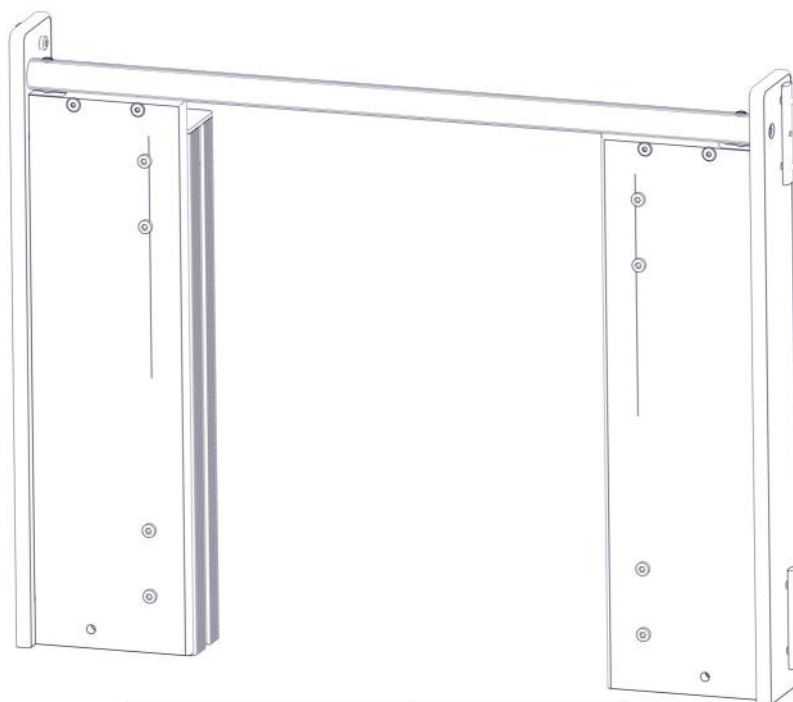

Montering av lekeapparatet / Assembly instructions / Montering av lekredskapet

Part Name	Article nr.	Qty
Torx M8x35	04-000-035	8
Brikke 120 3xM8	04-060-120	4