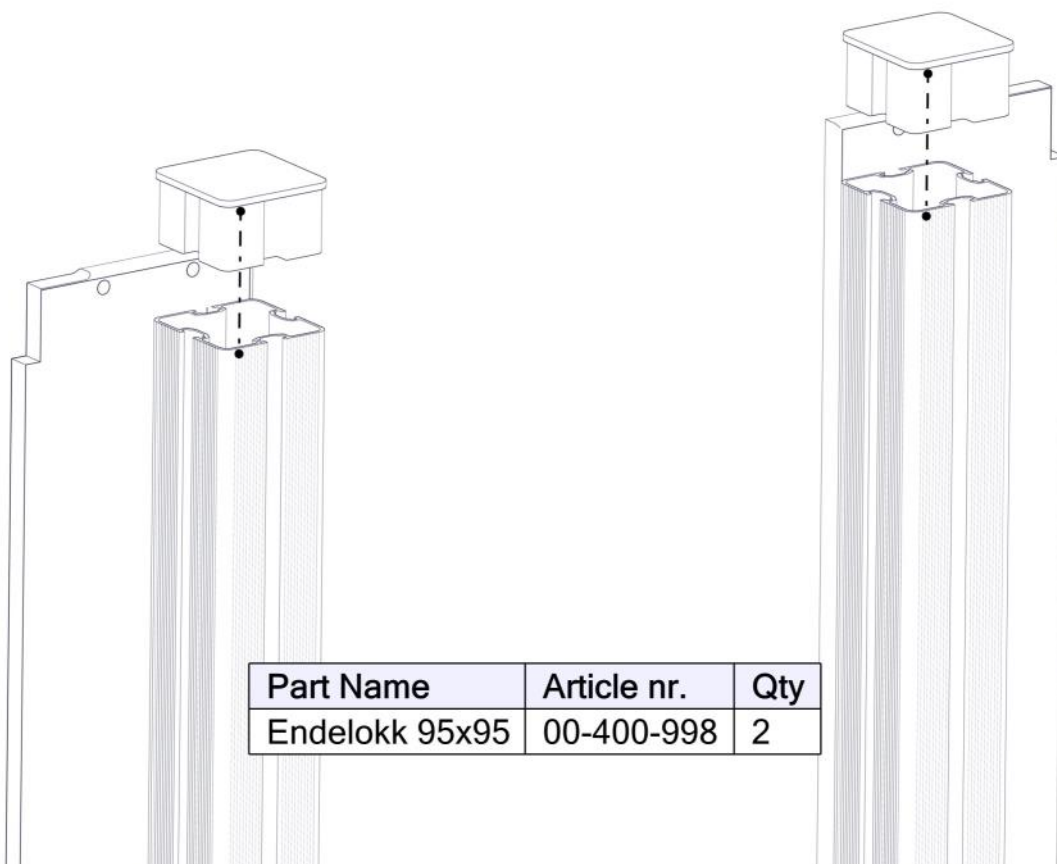

Montering av lekeapparatet / Assembly instructions / Montering av lekredskapet

Part Name	Article nr.	Qty
Endelokk 95x95	00-400-998	2