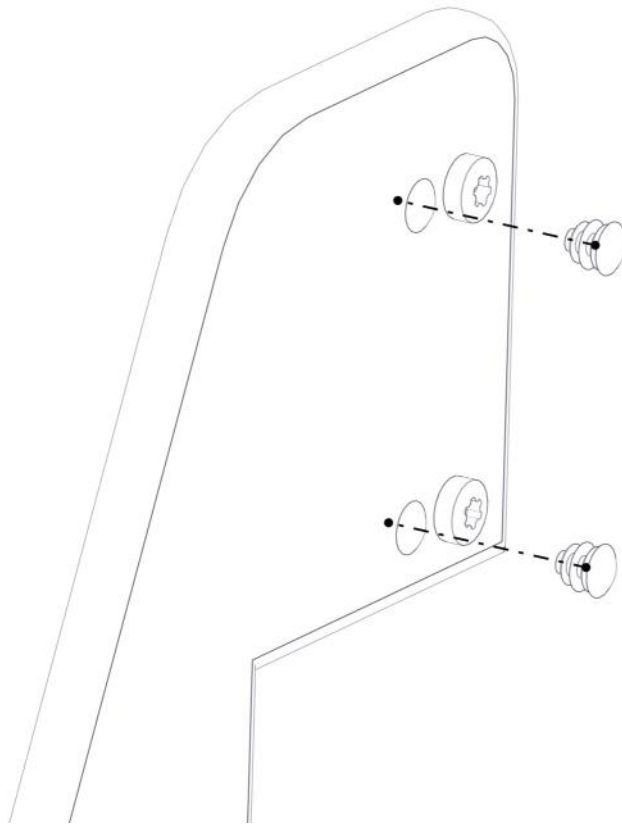

Montering av lekeapparatet / Assembly instructions / Montering av lekredskapet