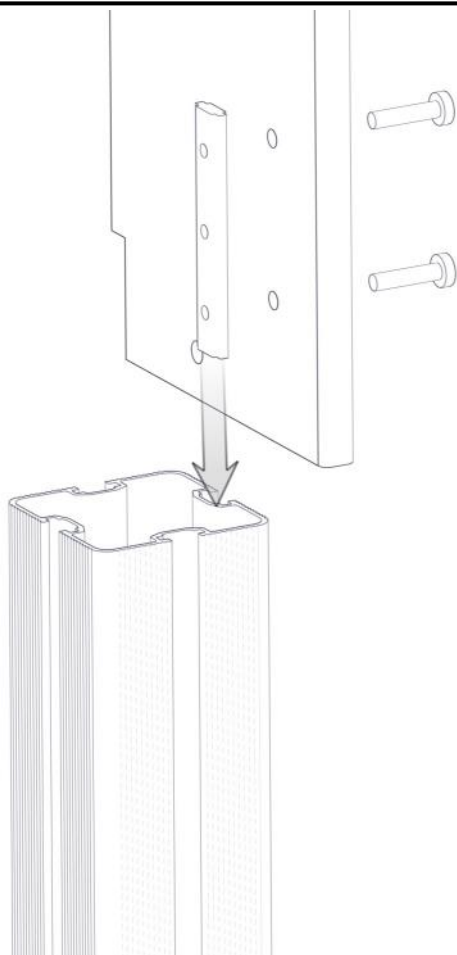

Part Name	Article nr.	Qty
Torx M8x35	04-000-035	8
Stolpe 95x95 L=635	SFA5117/1	2
Portal frontplate	01-126-003	2

Part Name	Article nr.	Qty
Brikke 120 3xM8	04-060-120	4