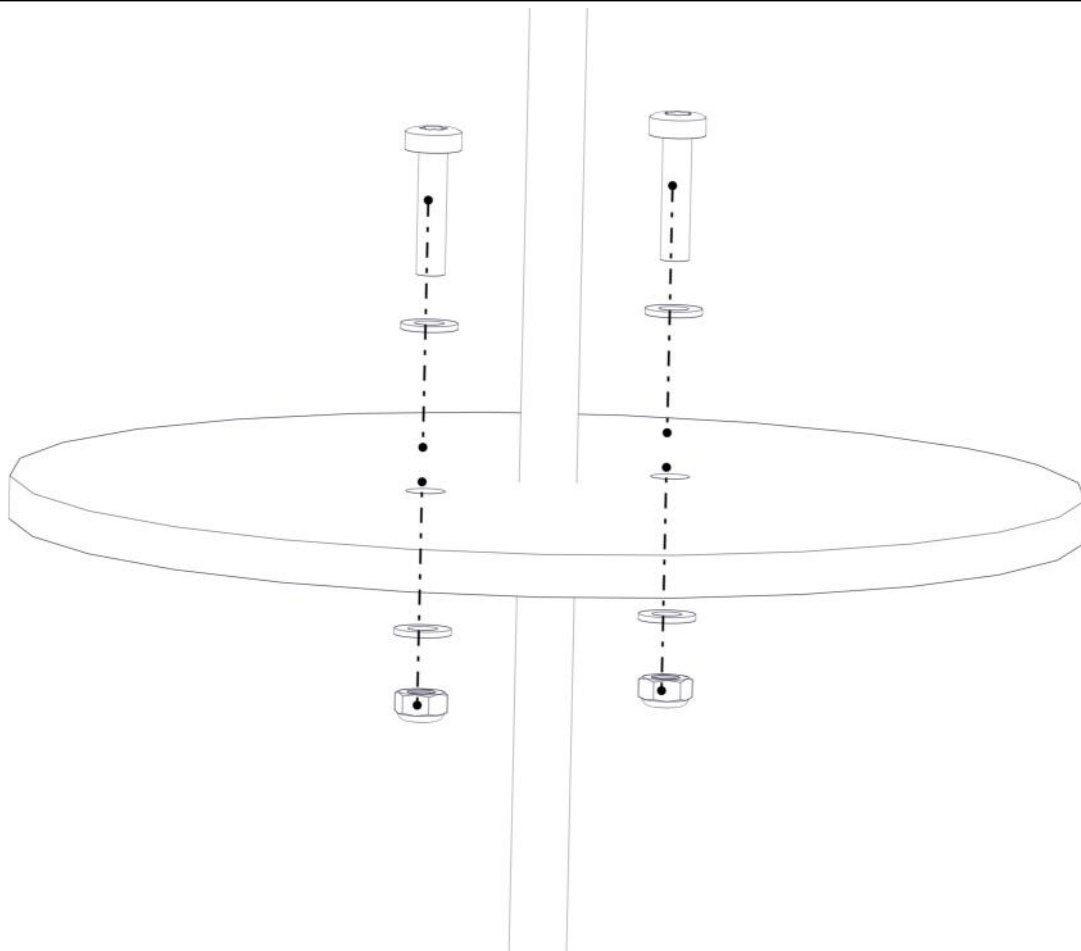

Montering av lekeapparatet / Assembly instructions / Montering av lekredskapet

Part Name	Article nr.	Qty
Torx M8x35	04-000-035	4
Stålforankring L=600	00-100-316	2
Skive M8	04-050-008	8

Part Name	Article nr.	Qty
Låsemutter M8	04-040-008	4
Fundament plate	00-003-103	2