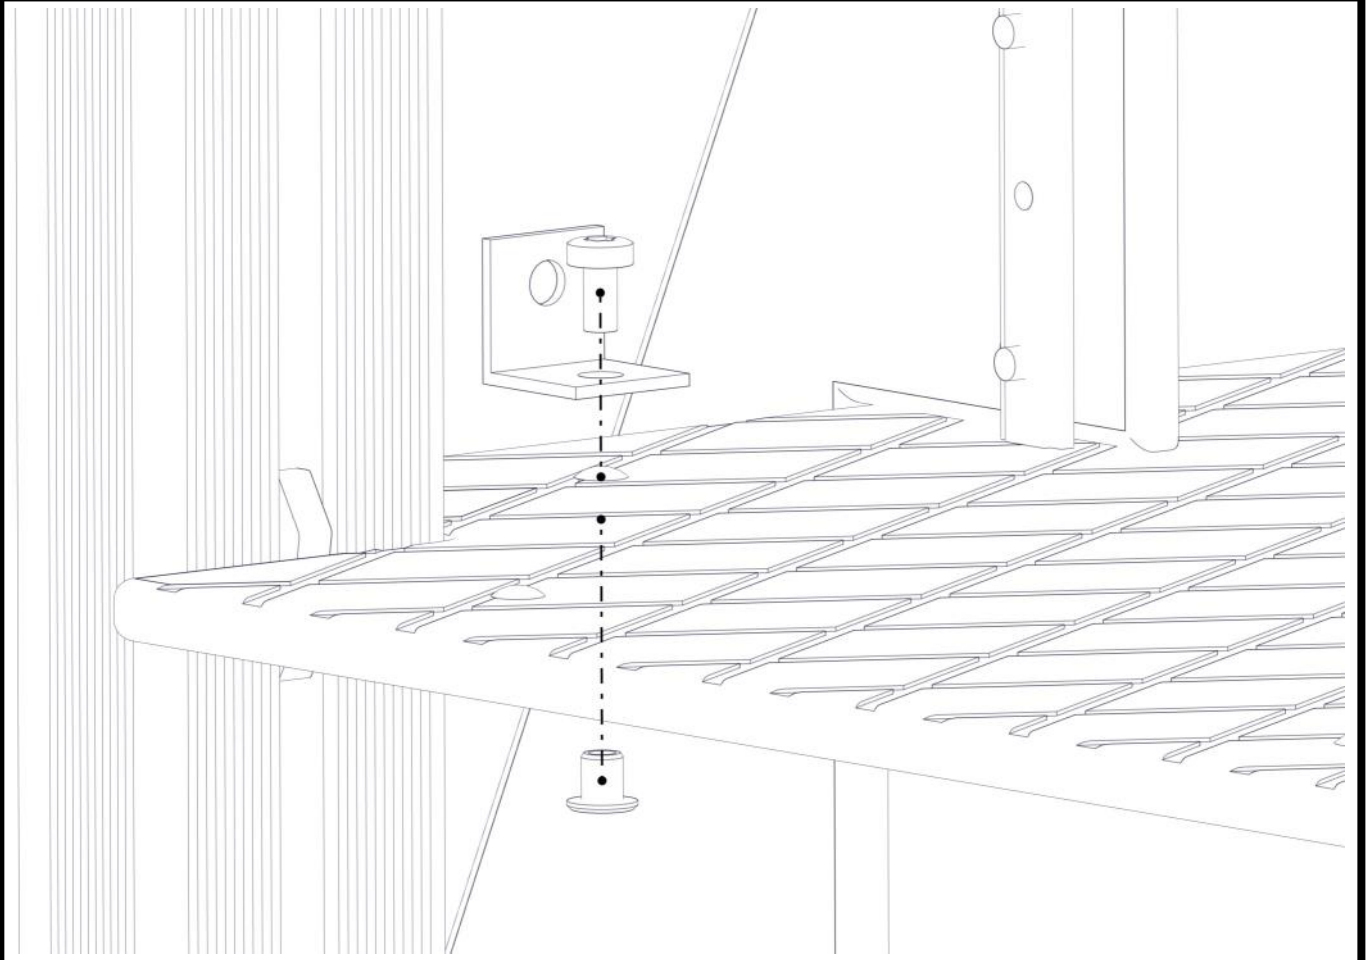

Montering av lekeapparatet / Assembly instructions / Montering av lekredskapet