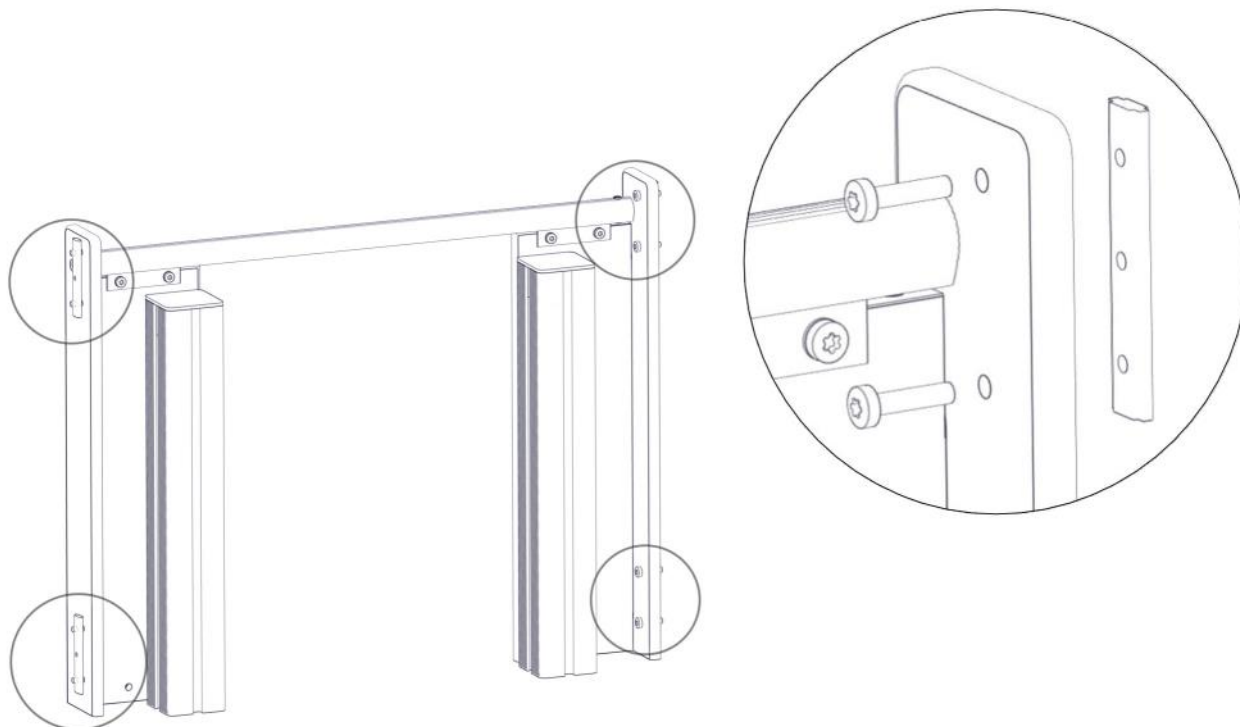

Montering av lekeapparatet / Assembly instructions / Montering av lekredskapet