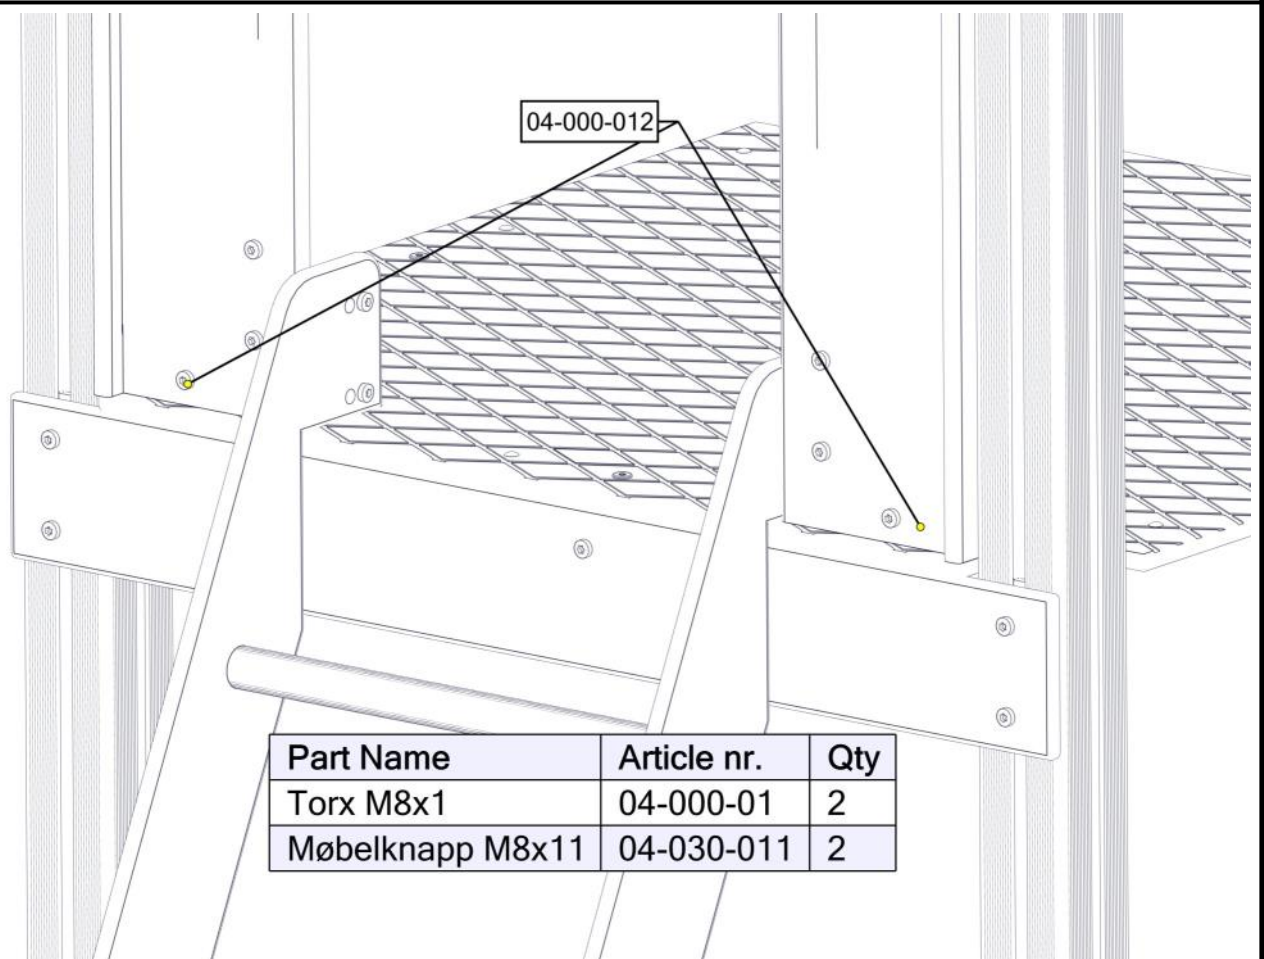

Montering av lekeapparatet / Assembly instructions / Montering av lekredskapet