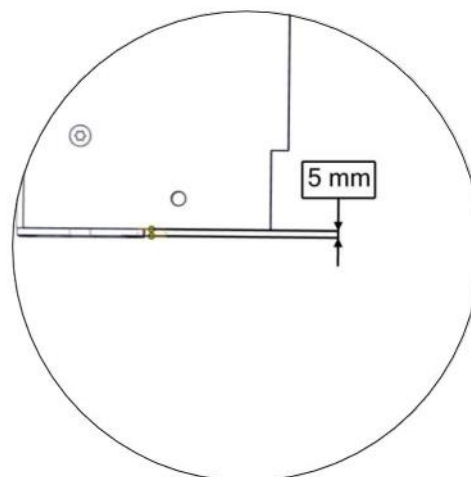

Part Name	Article nr.	Qty
Torx M8x35	04-000-035	8
Stolpe 95x95 L=635	SFA5117/1	2
Portal frontplate	01-126-003	2

Part Name	Article nr.	Qty
Brikke 120 3xM8	04-060-120	4