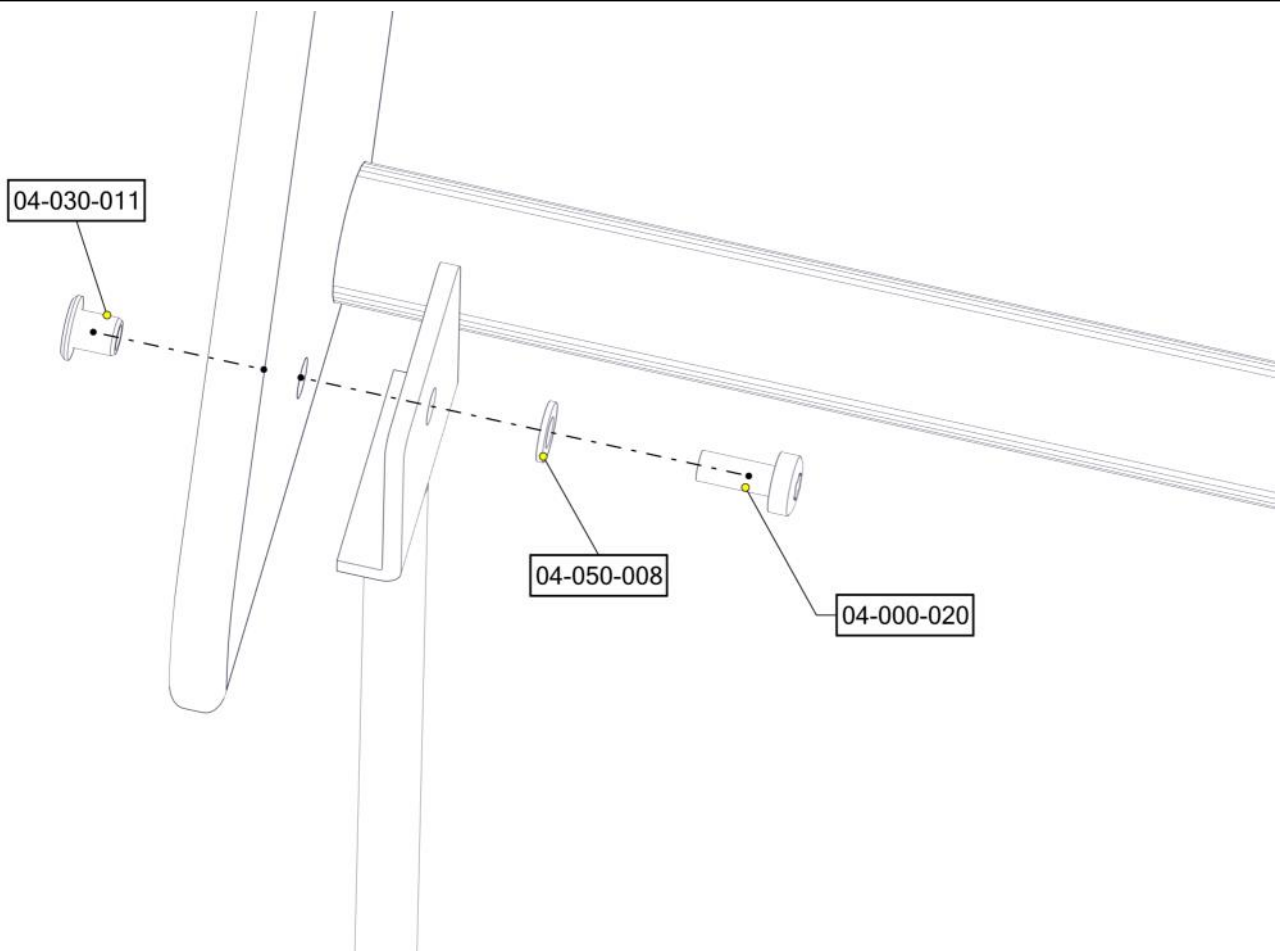

Montering av lekeapparatet / Assembly instructions / Montering av lekredskapet

Part Name	Article nr.	Qty
Torx M8x20	04-000-020	2
Stige Høyde gulv 1400 bredde 520	01-400-615	1
Skive M8	04-050-008	2
Møbelknapp M8x11	04-030-011	2