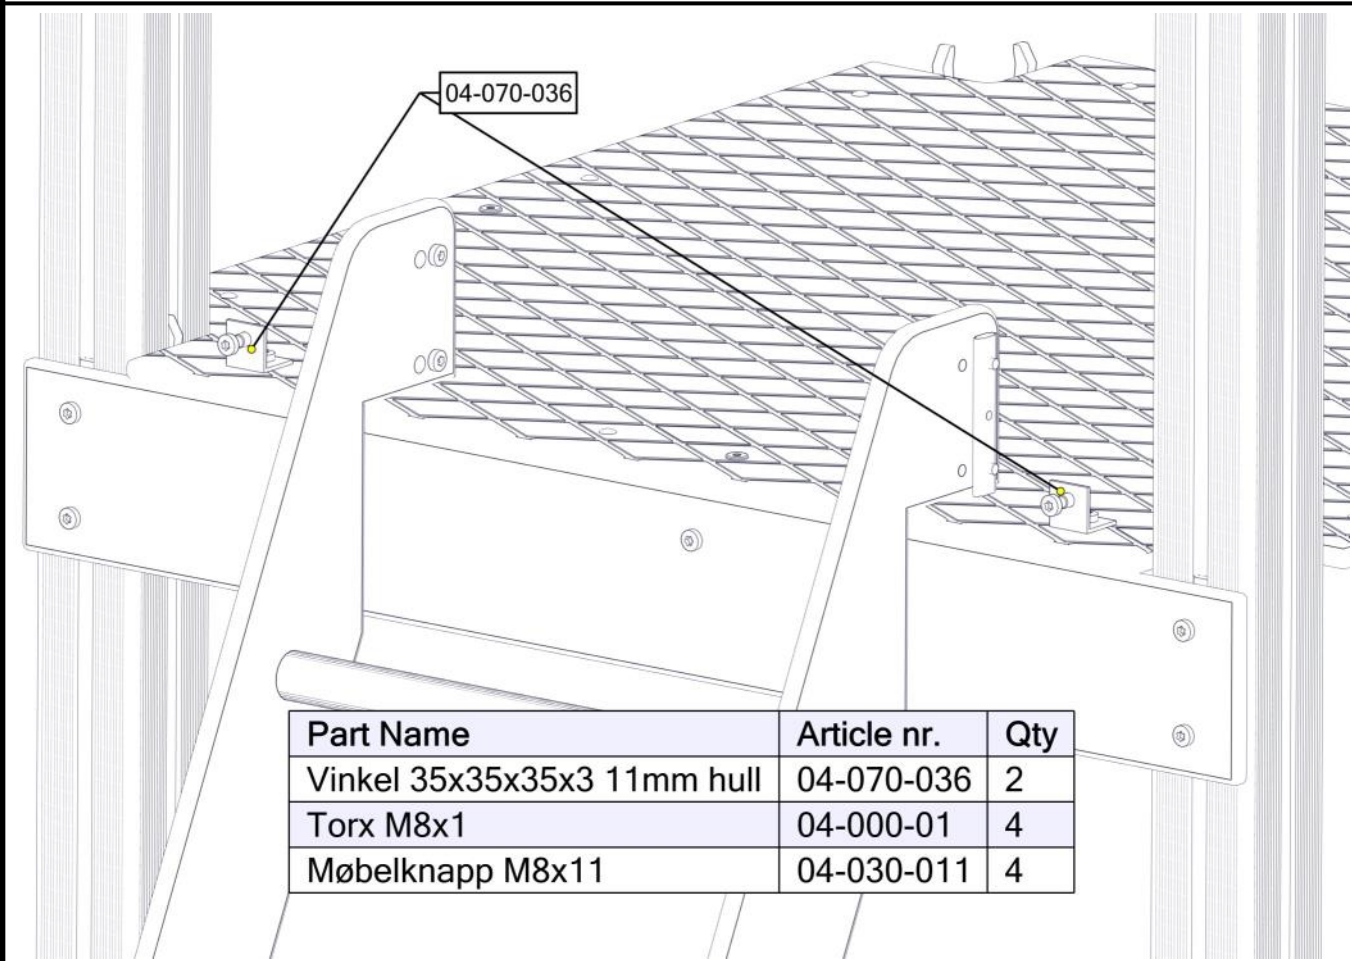

Montering av lekeapparatet / Assembly instructions / Montering av lekredskapet