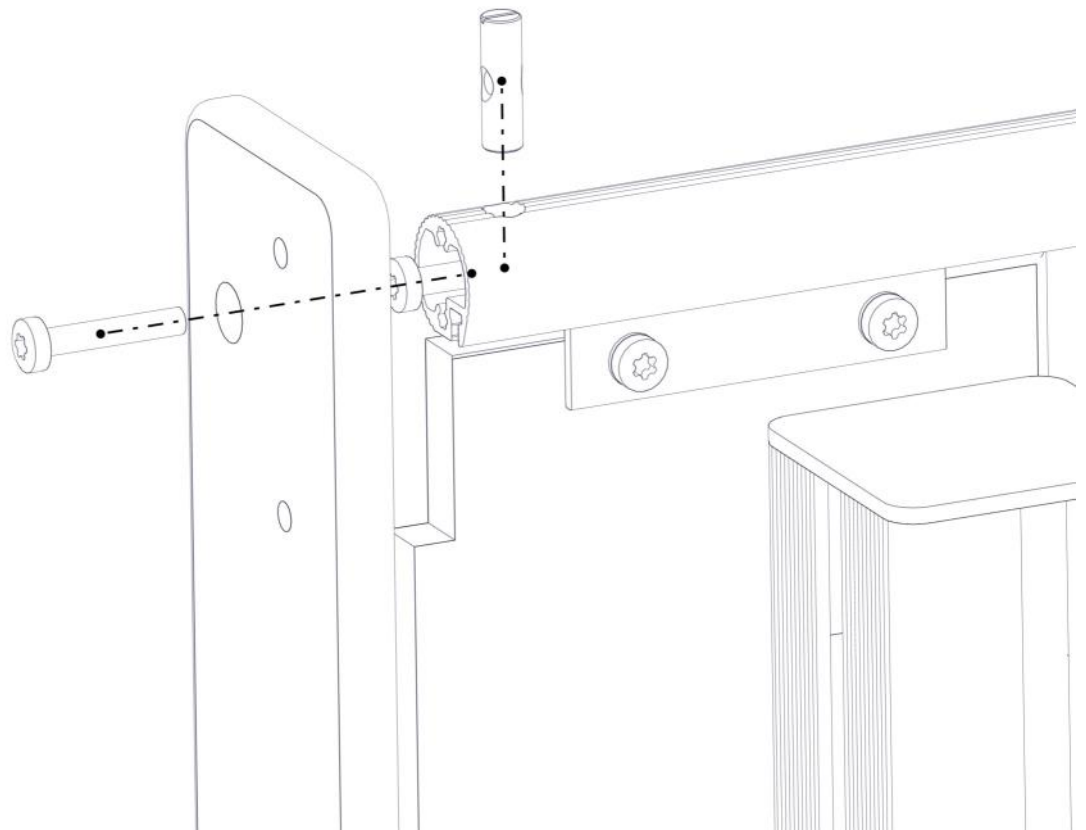

Montering av lekeapparatet / Assembly instructions / Montering av lekredskapet

Part Name	Article nr.	Qty
Torx M8x35	04-000-035	8
Brikke 120 3xM8	04-060-120	4