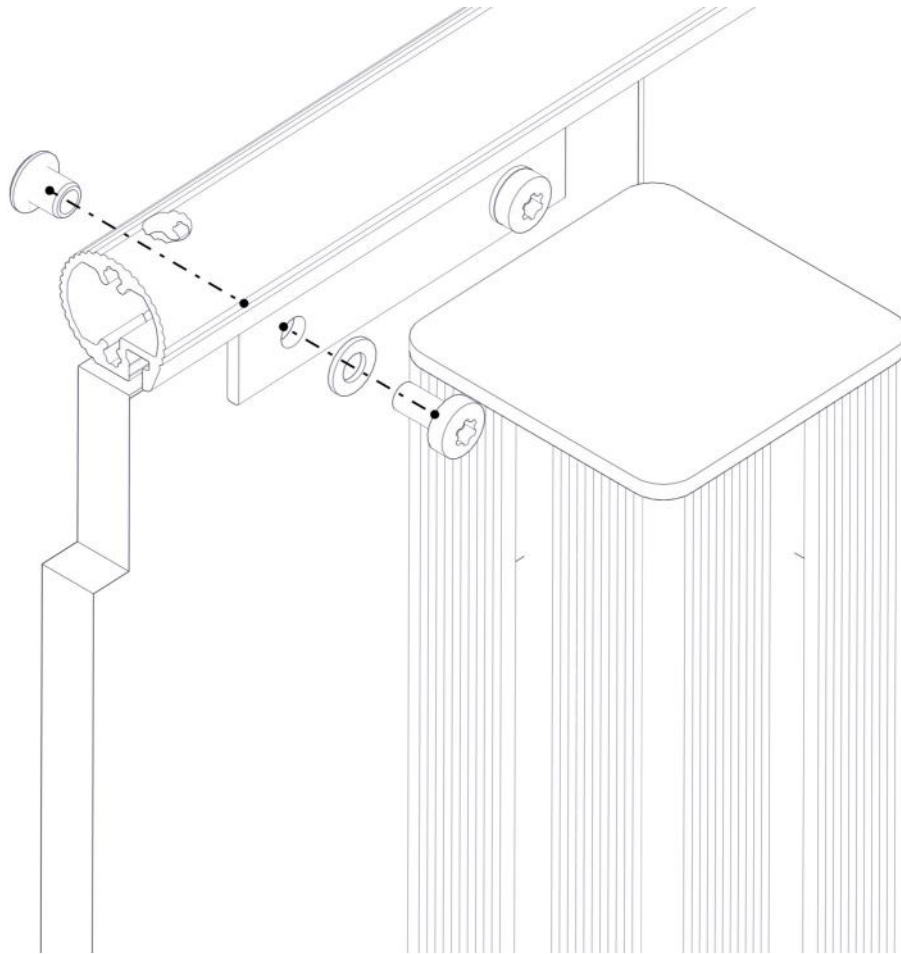

Montering av lekeapparatet / Assembly instructions / Montering av lekredskapet