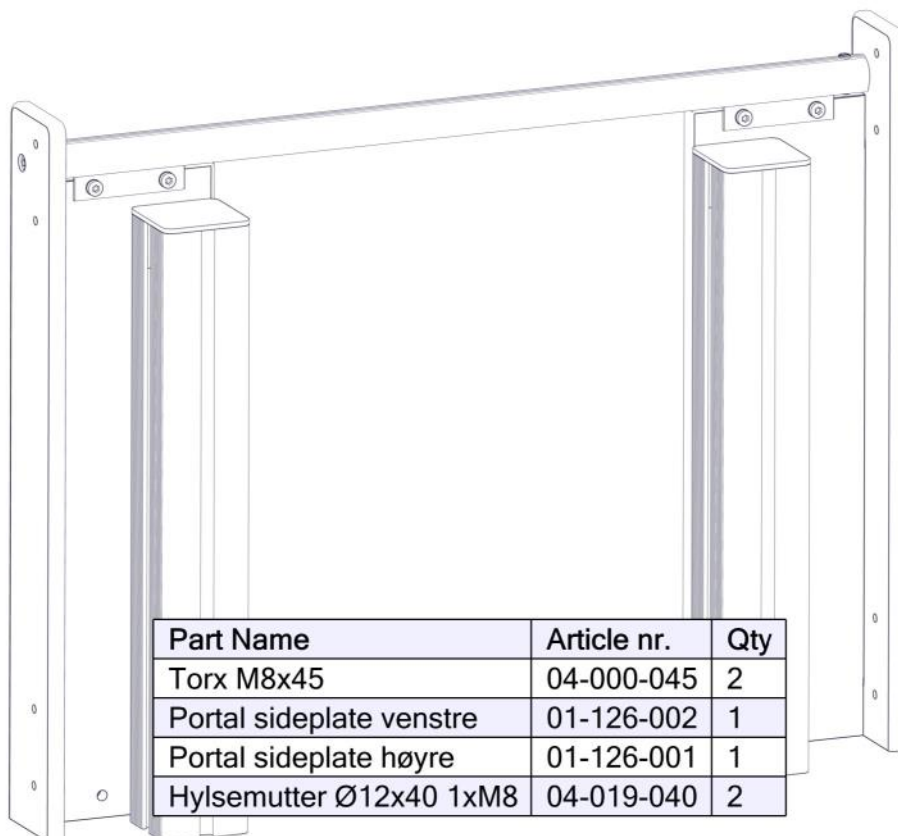

Montering av lekeapparatet / Assembly instructions / Montering av lekredskapet