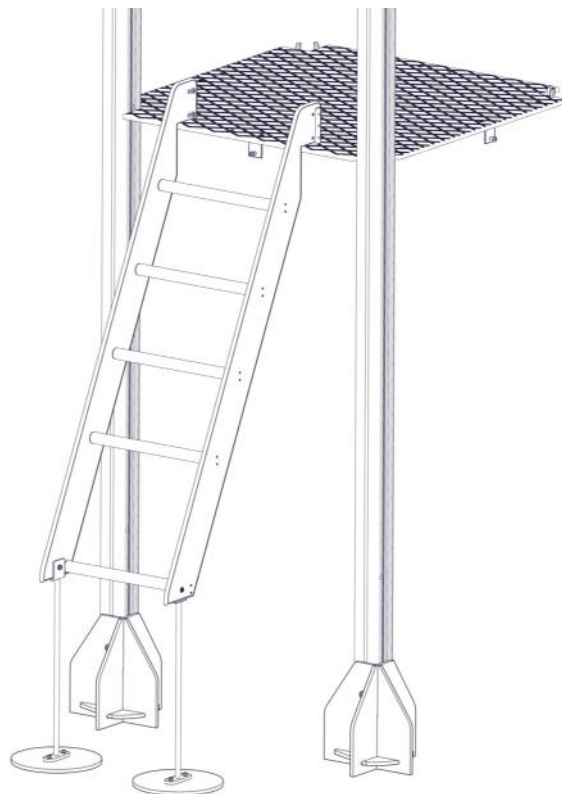

Montering av lekeapparatet / Assembly instructions / Montering av lekredskapet