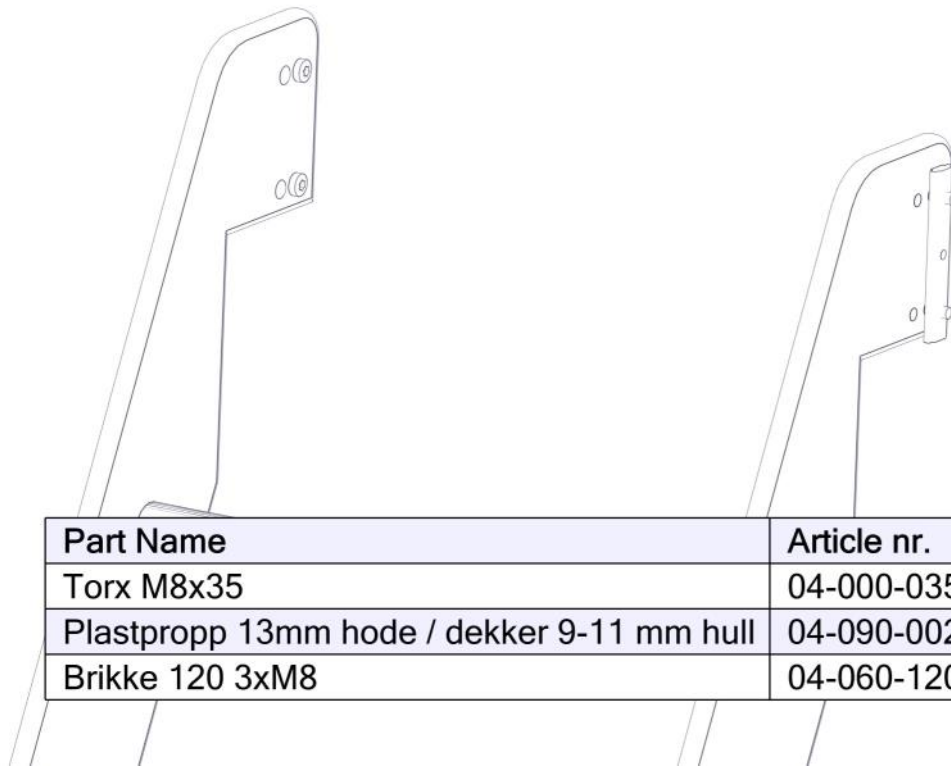

Montering av lekeapparatet / Assembly instructions / Montering av lekredskapet

Part Name	Article nr.	Qty
Torx M8x35	04-000-035	4
Plastpropp 13mm hode / dekker 9-11 mm hull	04-090-002	4
Brikke 120 3xM8	04-060-120	2