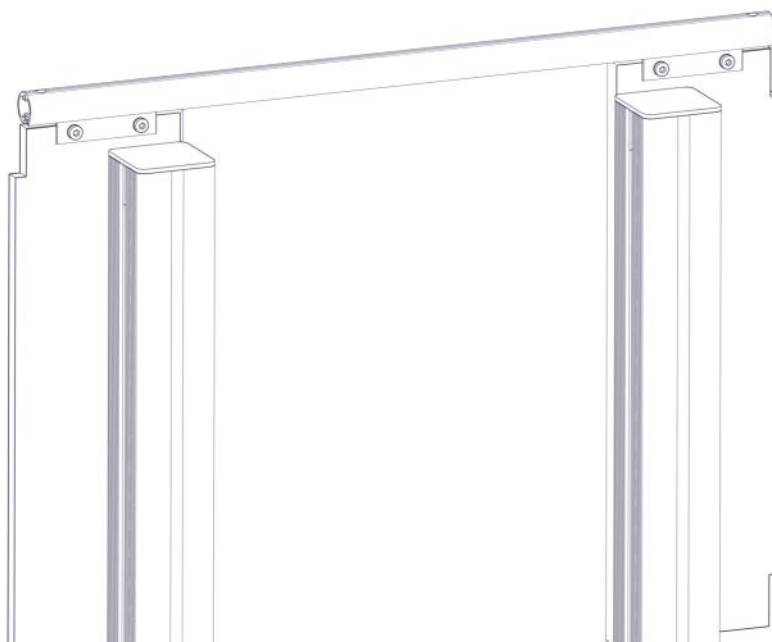

Part Name	Article nr.	Qty
Torx M8x16	04-000-016	4
Sperrerør portal	01-126-004	1
Skive M8	04-050-008	4

Part Name	Article nr.	Qty
Møbelknapp M8x11	04-030-011	4
Endelokk 95x95	00-400-998	2