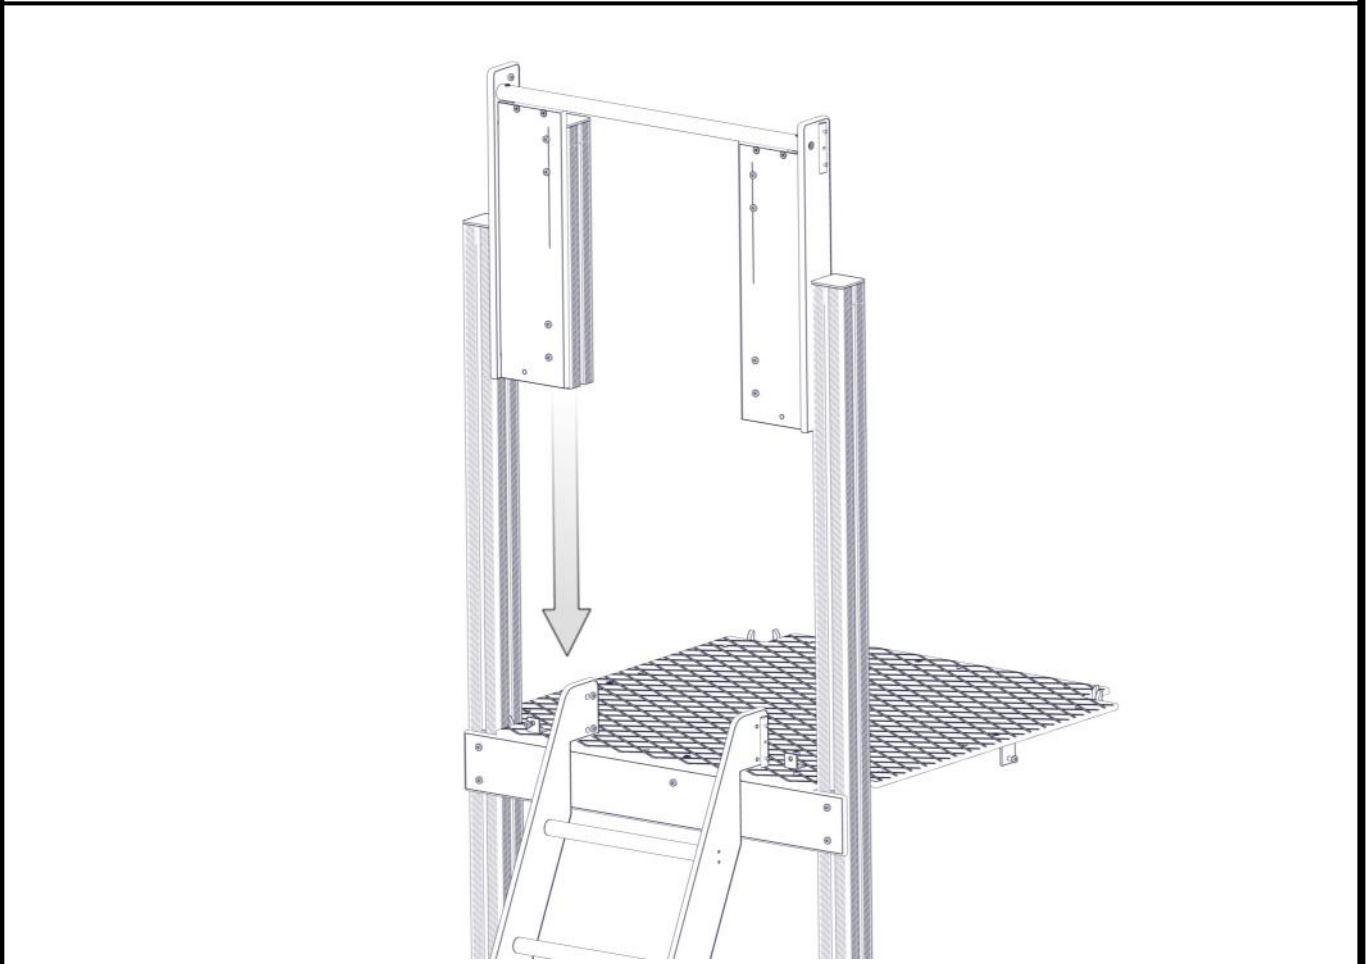

Montering av lekeapparatet / Assembly instructions / Montering av lekredskapet