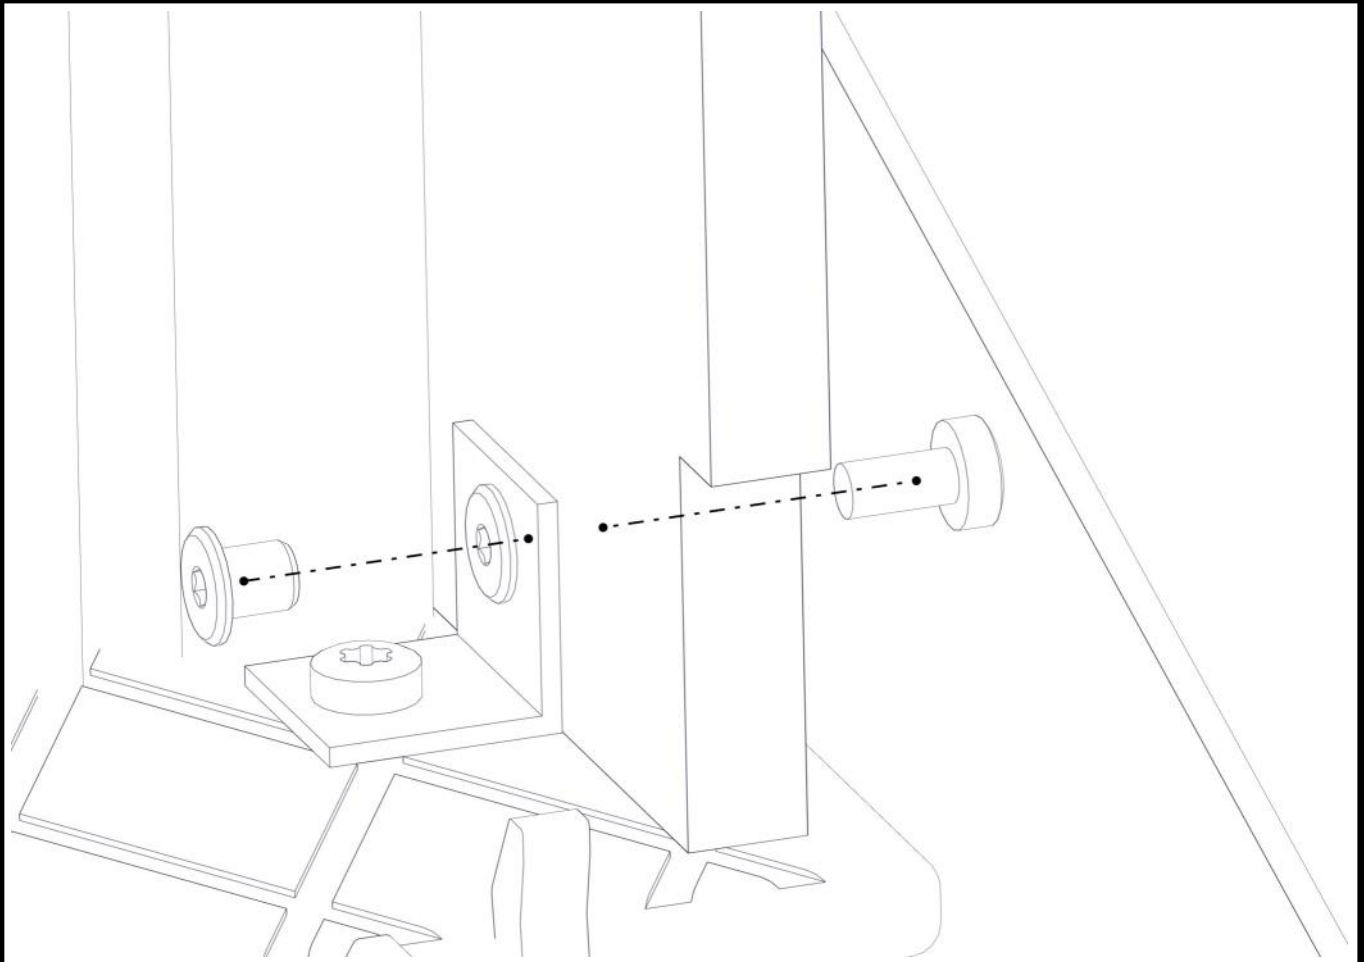

Montering av lekeapparatet / Assembly instructions / Montering av lekredskapet