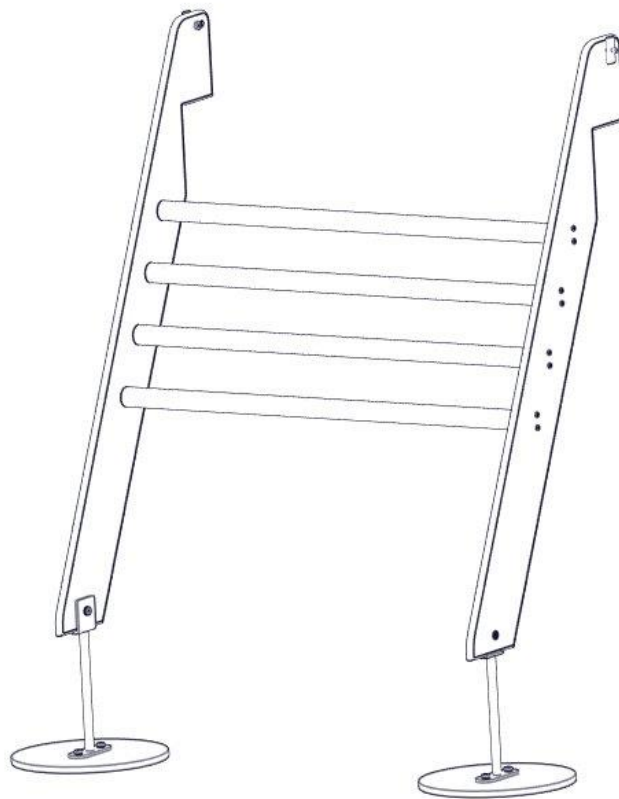

N**Monteringsanvisning****EN****Assembly Instructions****S****Monteringsanvisning**

Produkt nr. / Product no. / Produkt nr.

00-400-615K**Grønn**

Ord. nr. _____

Dato. _____

Sign. _____

**søve**

Søve AS
Grønnvoldveien 290
3830 Ulefoss - Norway
Tlf: +47 35 94 65 65
www.sove.no

**søve**

Søve AB
EA Rosengrensgatan 32
421 31 Västra Frölunda
Phone: +46 (0)31 773 97 00
www.sove.se

Boltepakker for / Boltpackage for / Bultpaket för

Sign. _____

Stige 4 trinn H=940 00-400-615K	Navn	Artnr/ dimensjon	Ant	Lev
	Stige montert H=950 B=940 4 trinn Grønn	00-400-615	1	
	Stålforankring L=230	00-100-312	2	
	Torx M8x16 Torx M8x35	04-000-016 04-000-035	2 6	
	Brikke 50 1xM8	04-060-050	2	
	Skive M8	04-050-008	10	
	Møbelknapp M8x11	04-030-011	2	