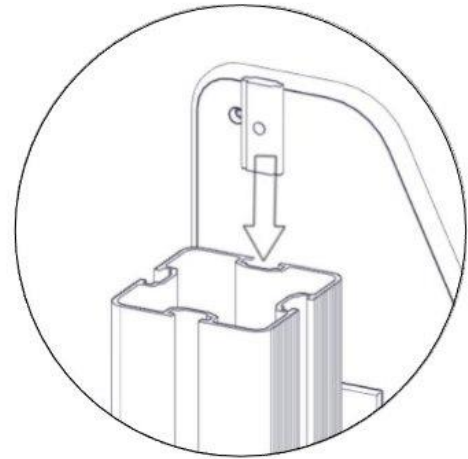

Montering av lekeapparatet / Assembly instructions / Montering av lekredskapet

Se på hovedmontering for posisjon
Look at main assembly for position
Titta på hovudmontering for posisjon