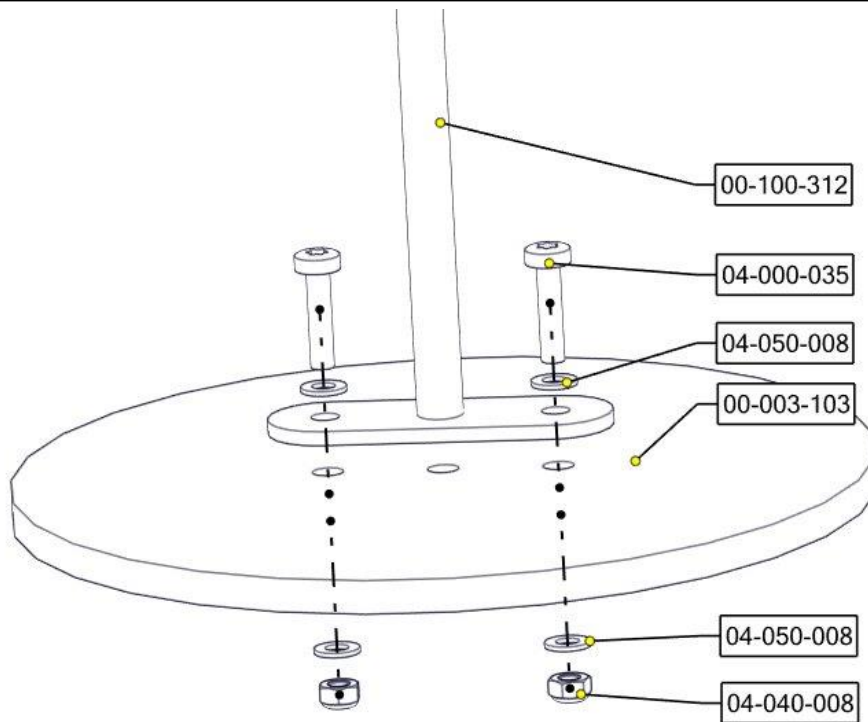

Montering av lekeapparatet / Assembly instructions / Montering av lekredskapet

Part Name	Article nr.	Qty
Torx M8x35	04-000-035	4
Torx M8x16	04-000-016	2
Stålforankring L=230	00-100-312	2
Stige H950 B940 6 trinn	00-400-614	1
Skive M8	04-050-008	10

Part Name	Article nr.	Qty
Møbelknapp M8x11	04-030-011	2
Låsemutter M8	04-040-008	4
Fundament plate	00-003-103	2