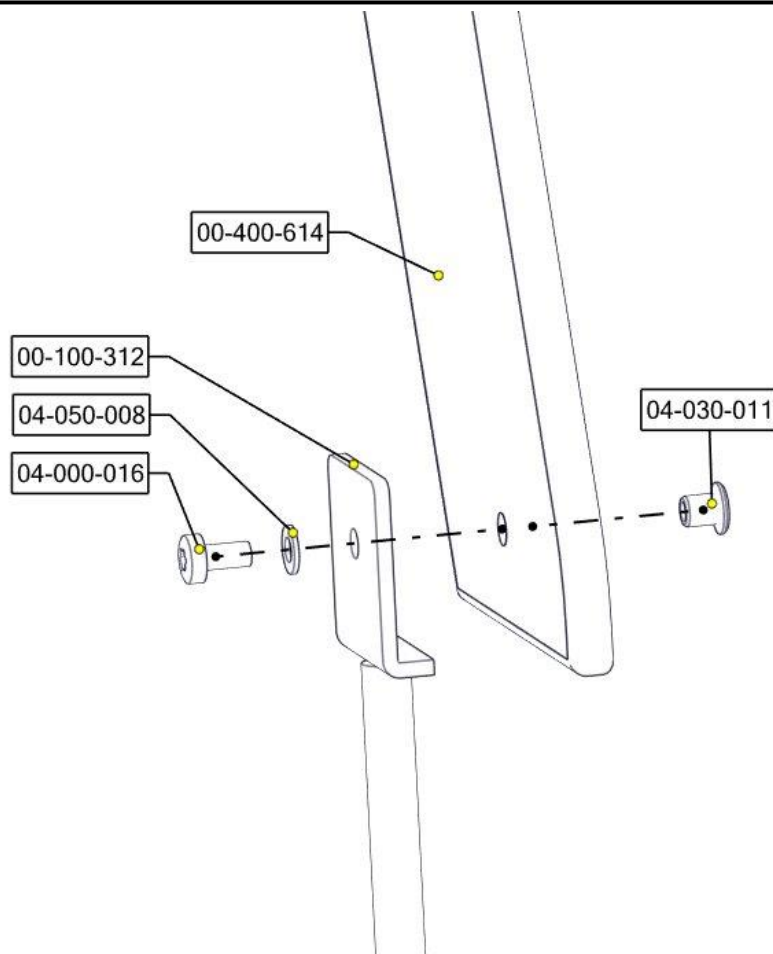

Montering av lekeapparatet / Assembly instructions / Montering av lekredskapet

Part Name	Article nr.	Qty
Torx M8x35	04-000-035	4
Torx M8x16	04-000-016	2
Stålforankring L=230	00-100-312	2
Stige H950 B940 6 trinn	00-400-614	1
Skive M8	04-050-008	10

Part Name	Article nr.	Qty
Møbelknapp M8x11	04-030-011	2
Låsemutter M8	04-040-008	4
Fundament plate	00-003-103	2

Montering av lekeapparatet / Assembly instructions / Montering av lekredskapet

Se på hovedmontering for posisjon
 Look at main assembly for position
 Titta på hovudmontering för position