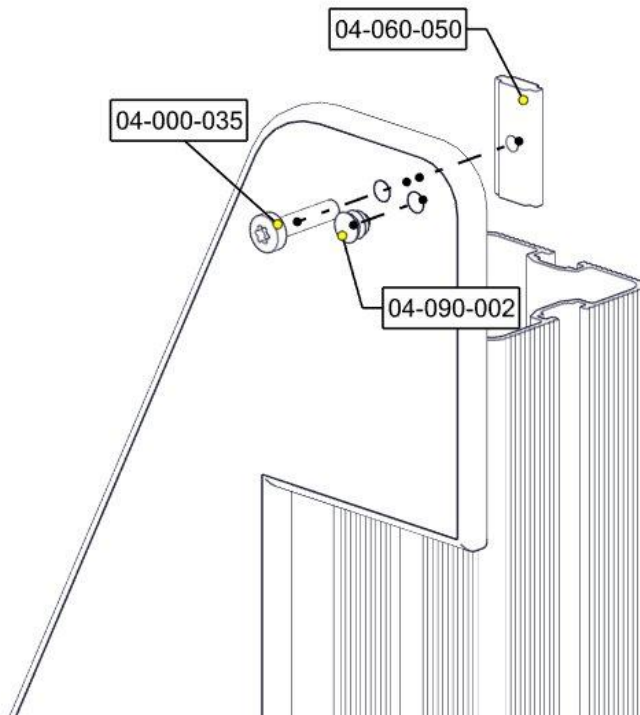

Montering av lekeapparatet / Assembly instructions / Montering av lekredskapet

Se på hovedmontering for posisjon
Look at main assembly for position
Titta på hovudmontering for posisjon