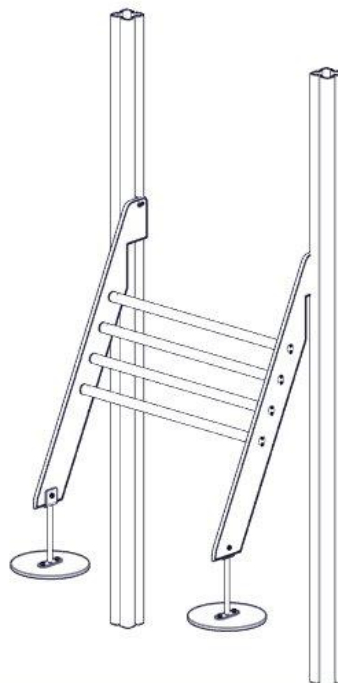

Montering av lekeapparatet / Assembly instructions / Montering av lekredskapet

Part Name	Article nr.	Qty
Torx M8x35	04-000-035	4
Torx M8x16	04-000-016	2
Stålforankring L=230	00-100-312	2
Stige H950 B940 6 trinn	00-400-614	1
Skive M8	04-050-008	10

Part Name	Article nr.	Qty
Møbelknapp M8x11	04-030-011	2
Låsemutter M8	04-040-008	4
Fundament plate	00-003-103	2

Montering av lekeapparatet / Assembly instructions / Montering av lekredskapet

Se på hovedmontering for posisjon
 Look at main assembly for position
 Titta på hovudmontering för position