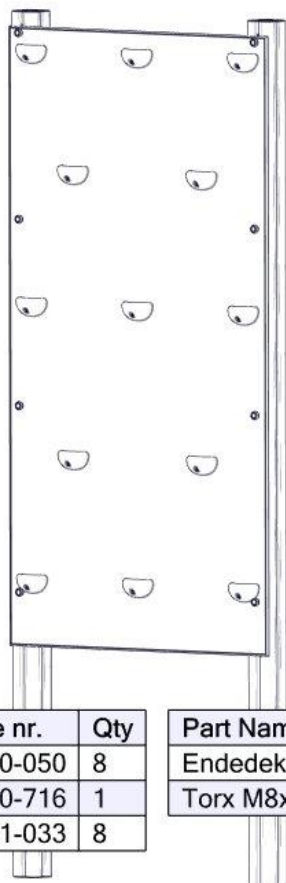

N**Monteringsanvisning****EN****Assembly Instructions****S****Monteringsanvisning**

Produkt nr. / Product no. / Produkt nr.

00-400-716K**Grønn**

Ord. nr. _____

Dato. _____

Sign. _____

**søve**

Søve AS
Grønnvoldveien 290
3830 Ulefoss - Norway
Tlf: +47 35 94 65 65
www.sove.no

**søve**

Søve AB
EA Rosengrensgatan 32
421 31 Västra Frölunda
Phone: +46 (0)31 773 97 00
www.sove.se

| Boltepakker for / Boltpackage for / Bultpaket för | | Sign. _____. | | |
|---|---|-----------------------------|------------|------------|
| Klatrevegg, Grønn 00-400-716K | Navn | Artnr/ dimensjon | Ant | Lev |
|  | Klatrevegg med klatregrip 2070 x 1130 Grønn | 00-400-716 | 1 | |
|  | Brikke 50 1xM8 | 04-060-050 | 8 | |
|  | Torx M8x35 | 04-000-035 | 8 | |
|  | Endedeksel flat M8 sort kropp | 05-301-033 | 8 | |
|  | Endedeksel flat M8 sort hode | 05-301-033 | 8 | |
| | | | | |

Montering av lekeapparatet / Assembly instructions / Montering av lekredskapet

| Part Name | Article nr. | Qty |
|------------------------------|-------------|-----|
| Brikke 50 1XM8 | 04-060-050 | 8 |
| Klatrevegg 2070x1130 | 00-400-716 | 1 |
| Endedeksel flat M8 sort hode | 05-301-033 | 8 |

| Part Name | Article nr. | Qty |
|-------------------------------|-------------|-----|
| Endedeksel flat M8 sort kropp | 05-301-033 | 8 |
| Torx M8x35 | 04-000-035 | 8 |

Montering av lekeapparatet / Assembly instructions / Montering av lekredskapet