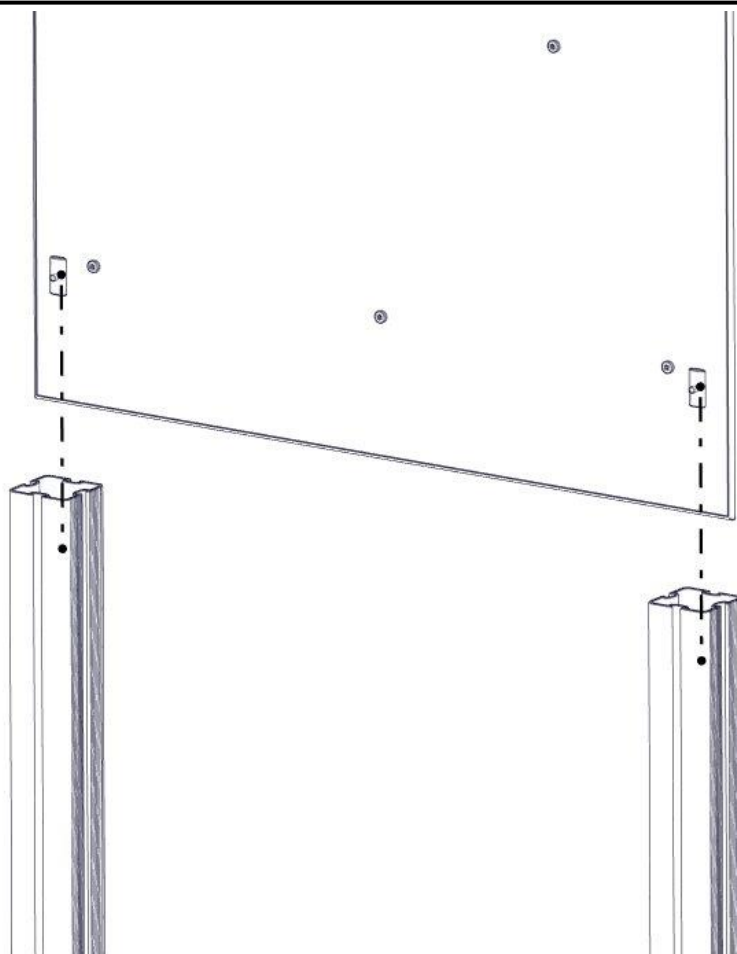

Montering av lekeapparatet / Assembly instructions / Montering av lekredskapet

Se på hovedmontering for posisjon
Look at main assembly for position
Titta på hovudmontering för position