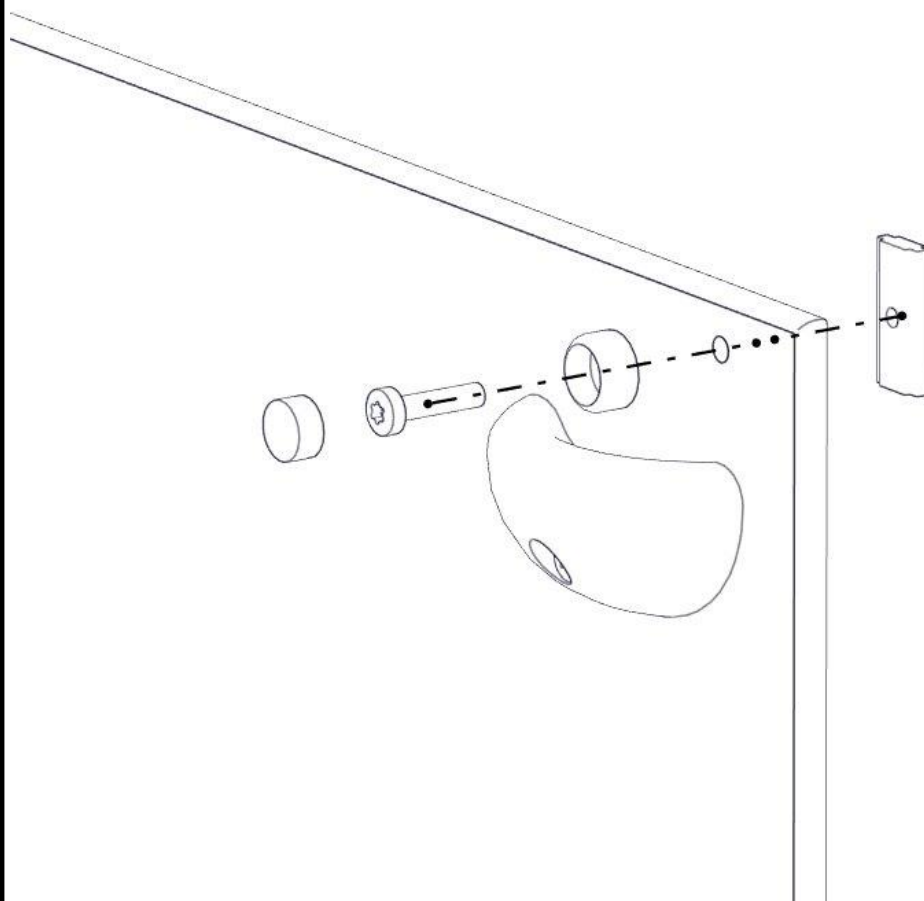

Montering av lekeapparatet / Assembly instructions / Montering av lekredskapet

Part Name	Article nr.	Qty
Brikke 50 1XM8	04-060-050	8
Klatrevegg 2070x1130	00-400-716	1
Endedeksel flat M8 sort hode	05-301-033	8

Part Name	Article nr.	Qty
Endedeksel flat M8 sort kropp	05-301-033	8
Torx M8x35	04-000-035	8