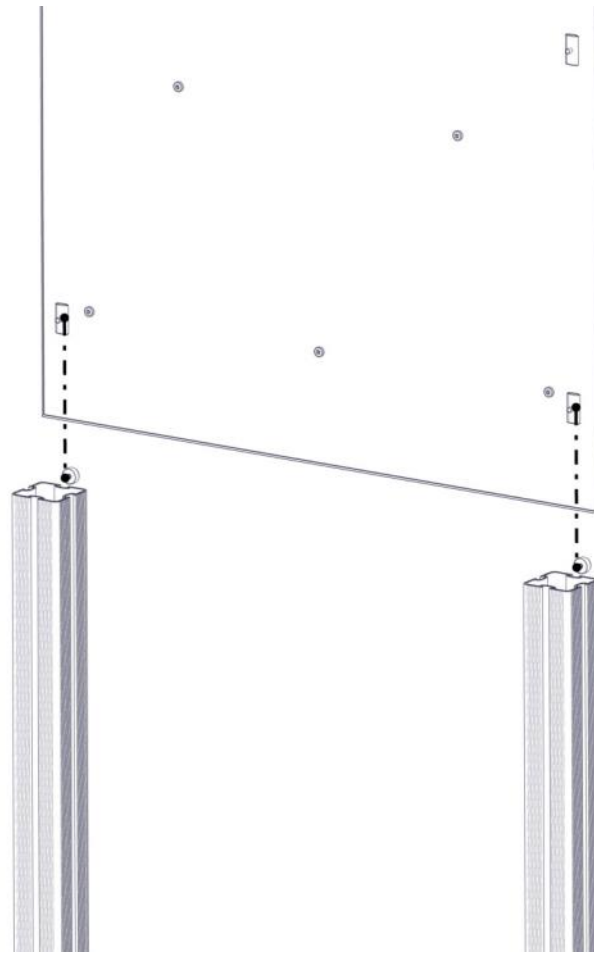

Montering av lekeapparatet / Assembly instructions / Montering av lekredskapet

Se på hovedmontering for posisjon
Look at main assembly for position
Titta på hovudmontering för position