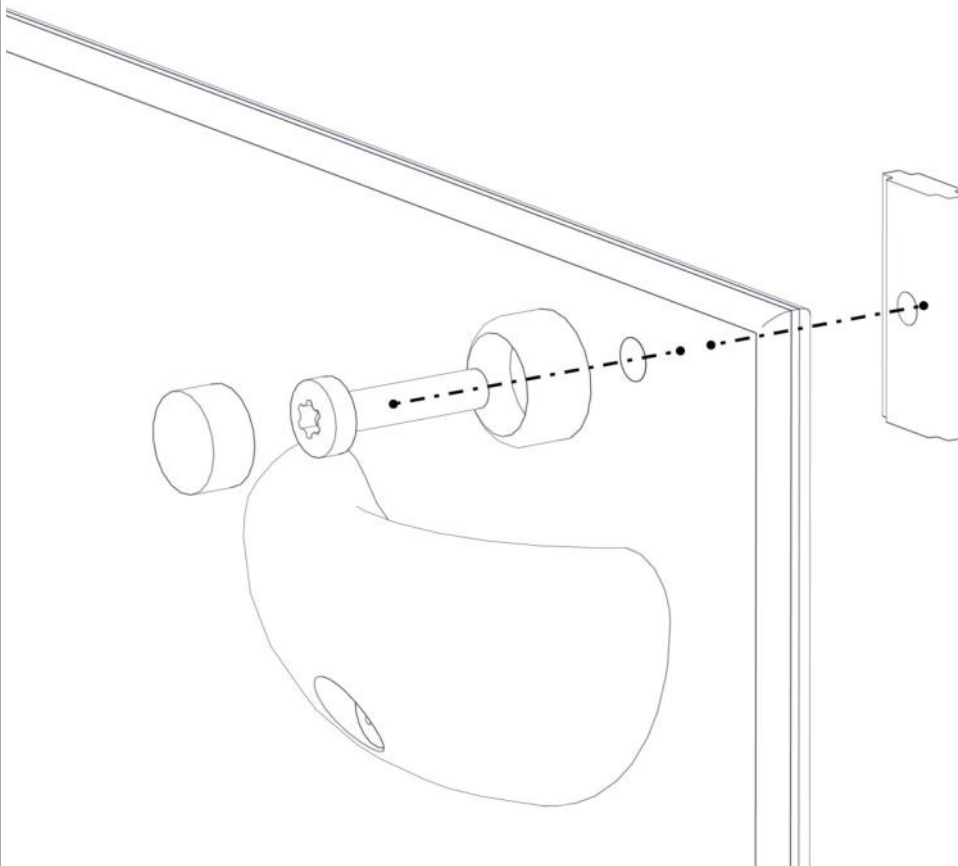

Montering av lekeapparatet / Assembly instructions / Montering av lekredskapet

Part Name	Article nr.	Qty
Brikke 50 1XM8	04-060-050	8
Klatrevegg 2070x1130	00-400-718	1
Endedeksel flat M8 sort hode	05-301-033	8

Part Name	Article nr.	Qty
Endedeksel flat M8 sort kropp	05-301-033	8
Torx M8x35	04-000-035	8