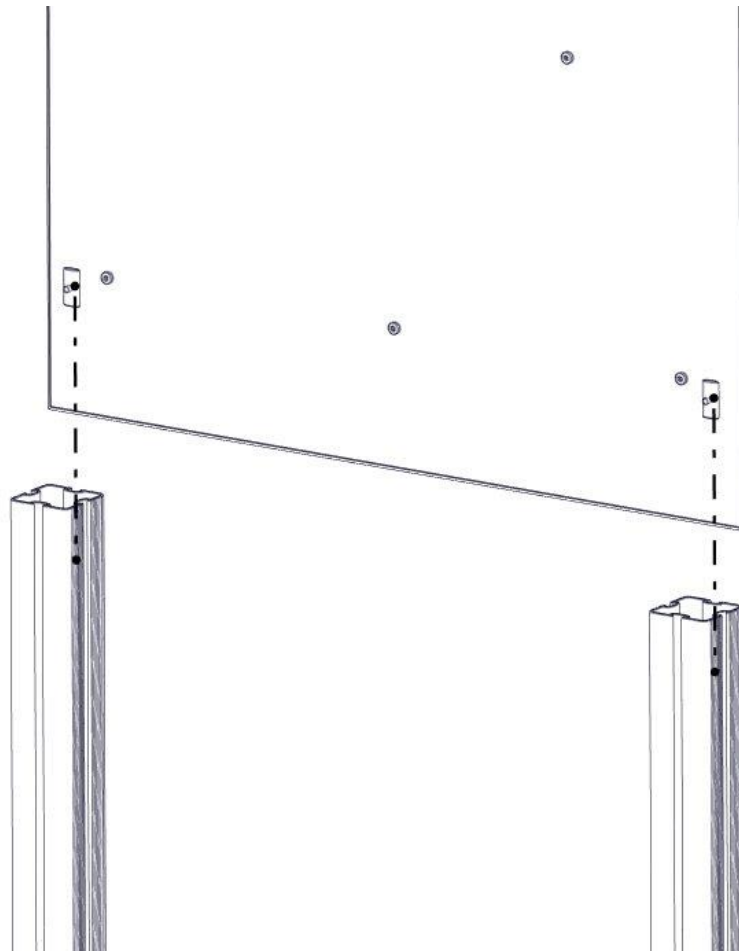

Montering av lekeapparatet / Assembly instructions / Montering av lekredskapet

Se på hovedmontering for posisjon
Look at main assembly for position
Titta på hovudmontering för position