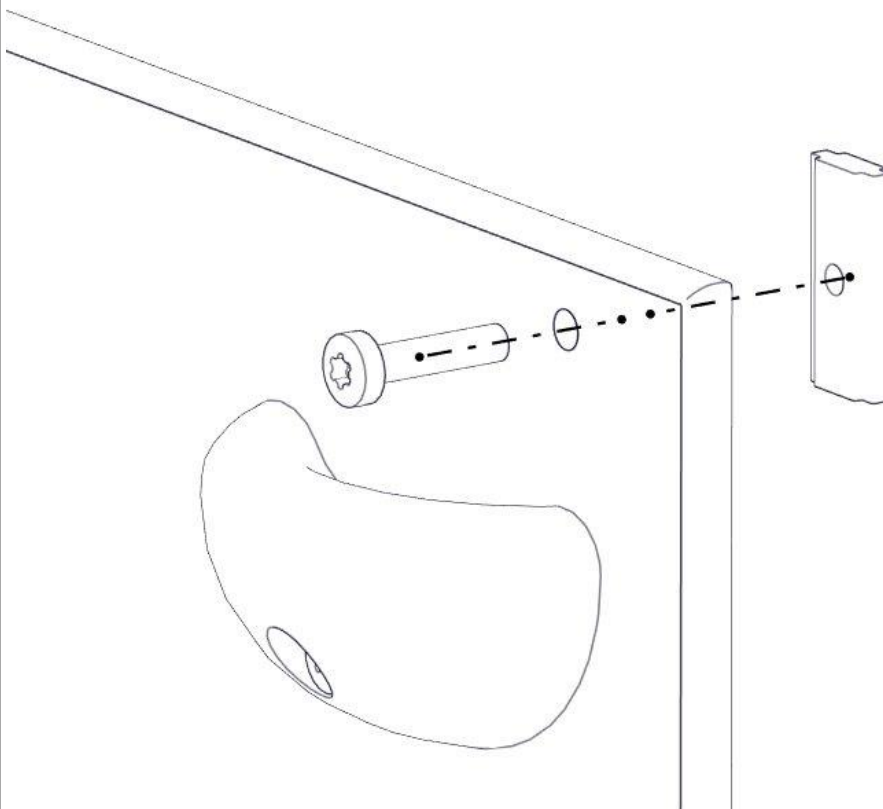

Montering av lekeapparatet / Assembly instructions / Montering av lekredskapet

nr	PartName	Artnr	Antall
1	Klatrevegg 2070x1130	00-400-721	1
2	Brikke 50 1XM8	04-060-050	8
3	Torx M8x35	04-000-035	8