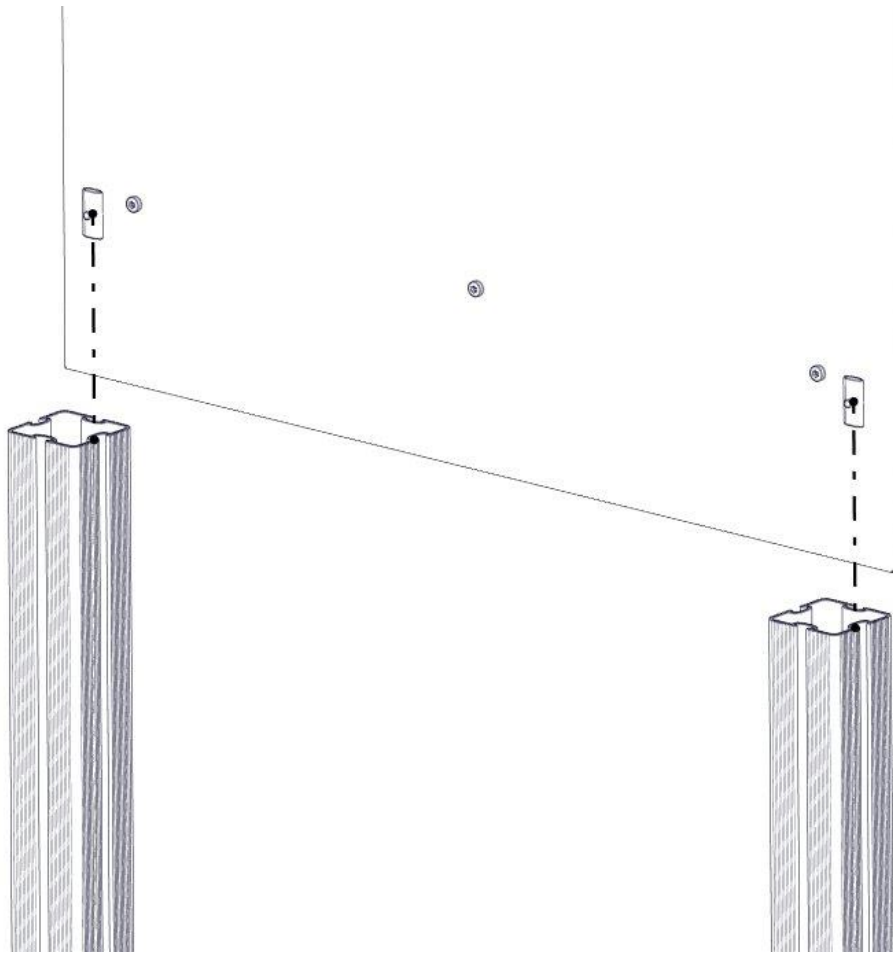

Montering av lekeapparatet / Assembly instructions / Montering av lekredskapet