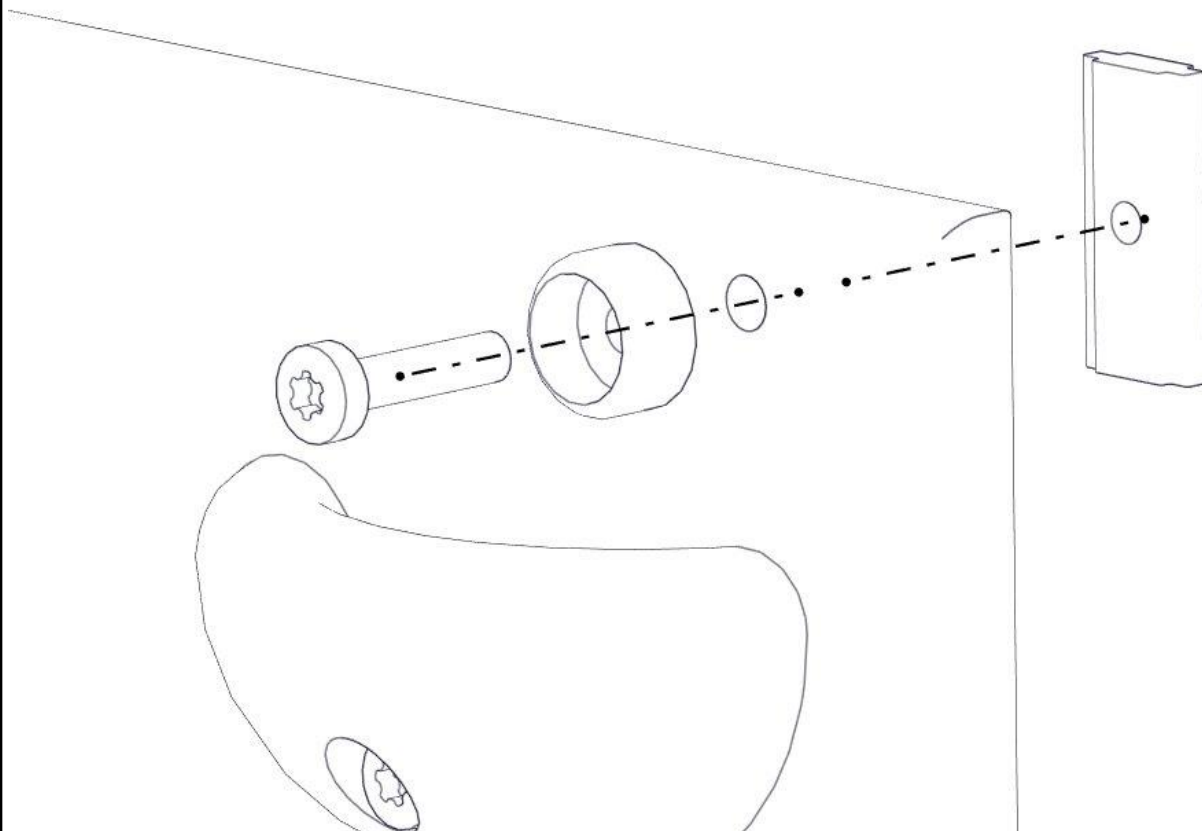

Montering av lekeapparatet / Assembly instructions / Montering av lekredskapet

nr	PartName	Artnr	Antall
1	Klatrevegg 2075 x 1130 med grep	00-400-726	1
2	Brikke 50 1XM8	04-060-050	8
4	Endedeksel flat M8 sort kropp	05-301-033	8
5	Torx M8x35	04-000-035	8