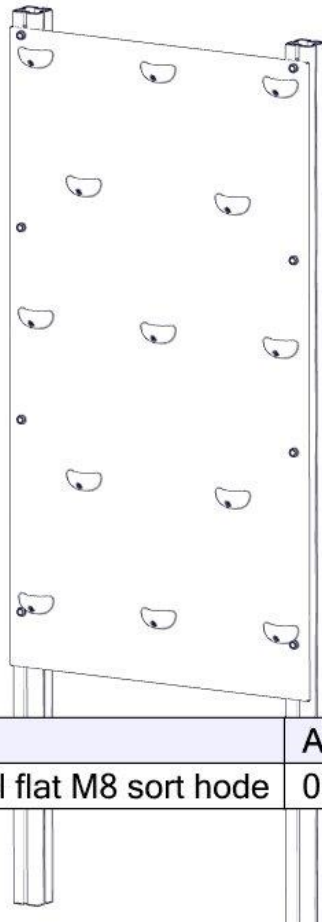

**søve**

Søve AB
EA Rosengrensgatan 32
421 31 Västra Frölunda
Phone: +46 (0)31 773 97 00
www.sove.se

Boltepakker for / Boltpackage for / Bultpaket för		Sign. _____		
Klatrevegg grå 00-400-726K	Navn	Artnr/ dimensjon	Ant	Lev
	Klatrevegg 2075 x 1130 x 15 Med klatregrep Grå	00-400-726	1	
	Brikke 50 1xM8	04-060-050	8	
	Torx M8x35	04-000-035	8	
	Endedeksel kropp Flat M8 Sort	05-301-033	8	
	Endedeksel hode Flat M8 Sort	05-301-033	8	

Montering av lekeapparatet / Assembly instructions / Montering av lekredskapet

nr	PartName	Artnr	Antall
1	Klatrevegg 2075 x 1130 med grep	00-400-726	1
2	Brikke 50 1XM8	04-060-050	8
4	Endedeksel flat M8 sort kropp	05-301-033	8
5	Torx M8x35	04-000-035	8

Montering av lekeapparatet / Assembly instructions / Montering av lekredskapet

Se på hovedmontering for posisjon
Look at main assembly for position
Titta på hovudmontering for position

Montering av lekeapparatet / Assembly instructions / Montering av lekredskapet

nr	PartName	Artnr	Antall
1	Endedeksel flat M8 sort hode	05-301-033	8

Boltepakker for / Boltpackage for / Bultpaket för

Sign. _____

Klatrevegg grå 00-400-726K	Navn	Artnr/ dimensjon	Ant	Lev
	Klatrevegg 2075 x 1130 x 15 Med klatregrep Grå	00-400-726	1	
	Brikke 50 1xM8	04-060-050	8	
	Torx M8x35	04-000-035	8	
	Endedeksel kropp Flat M8 Sort	05-301-033	8	
	Endedeksel hode Flat M8 Sort	05-301-033	8	