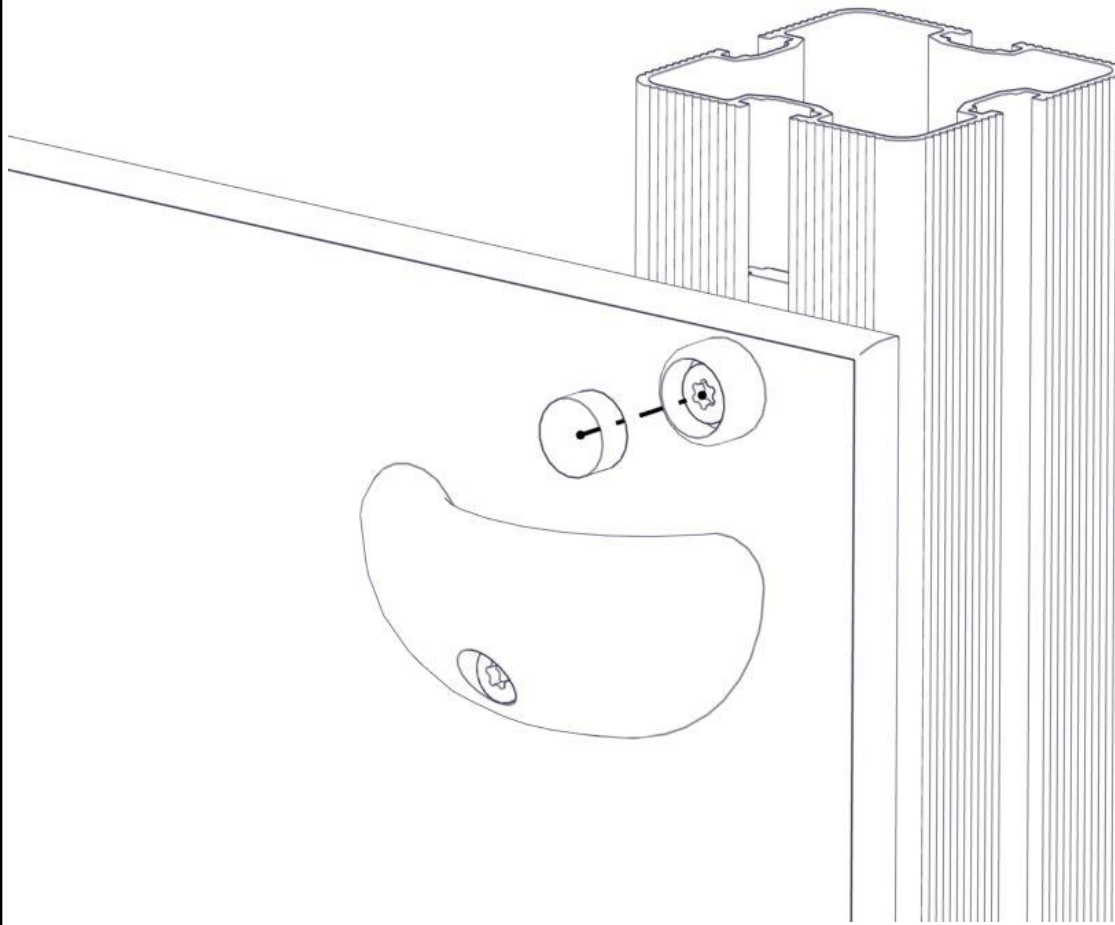

## Montering av lekeapparatet / Assembly instructions / Montering av lekredskapet

Part Name	Article nr.	Qty
Torx M8x25	04-000-025	2

Part Name	Article nr.	Qty
Endedeksel flat M8 sort hode	05-301-033	8

**Montering av lekeapparatet / Assembly instructions / Montering av lekredskapet**