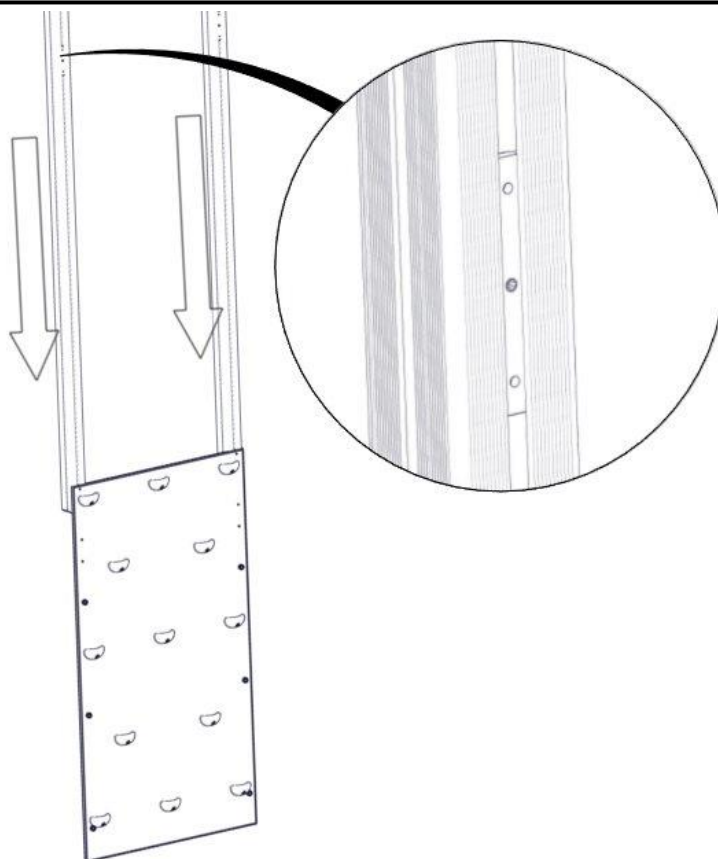

Montering av lekeapparatet / Assembly instructions / Montering av lekredskapet

Part Name	Article nr.	Qty
Brikke 50 1XM8	04-060-050	2
Endedeksel flat M8 sort kropp	05-301-033	2
Torx M8x35	04-000-035	2