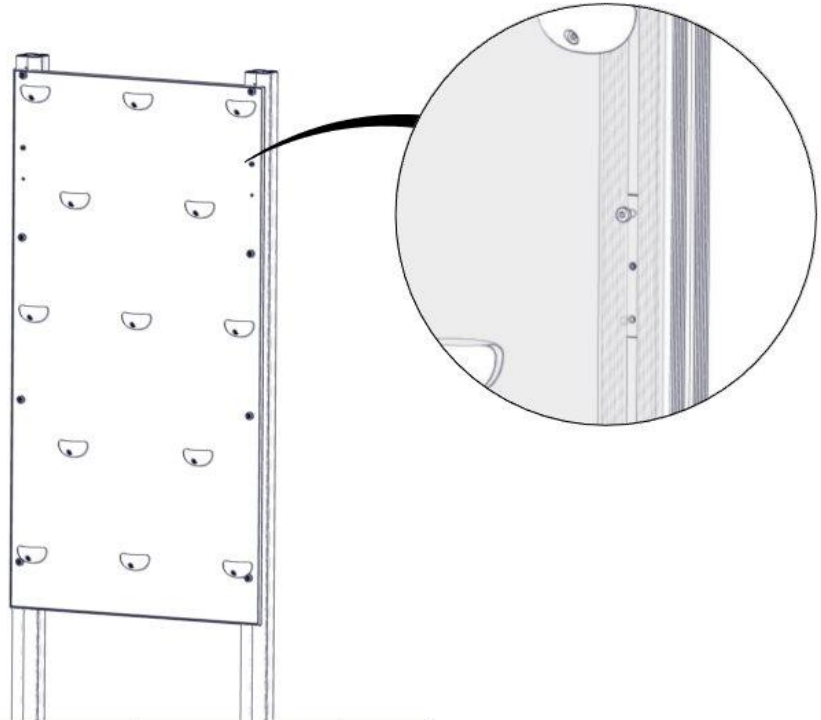

Montering av lekeapparatet / Assembly instructions / Montering av lekredskapet

Part Name	Article nr.	Qty
Torx M8x25	04-000-025	2