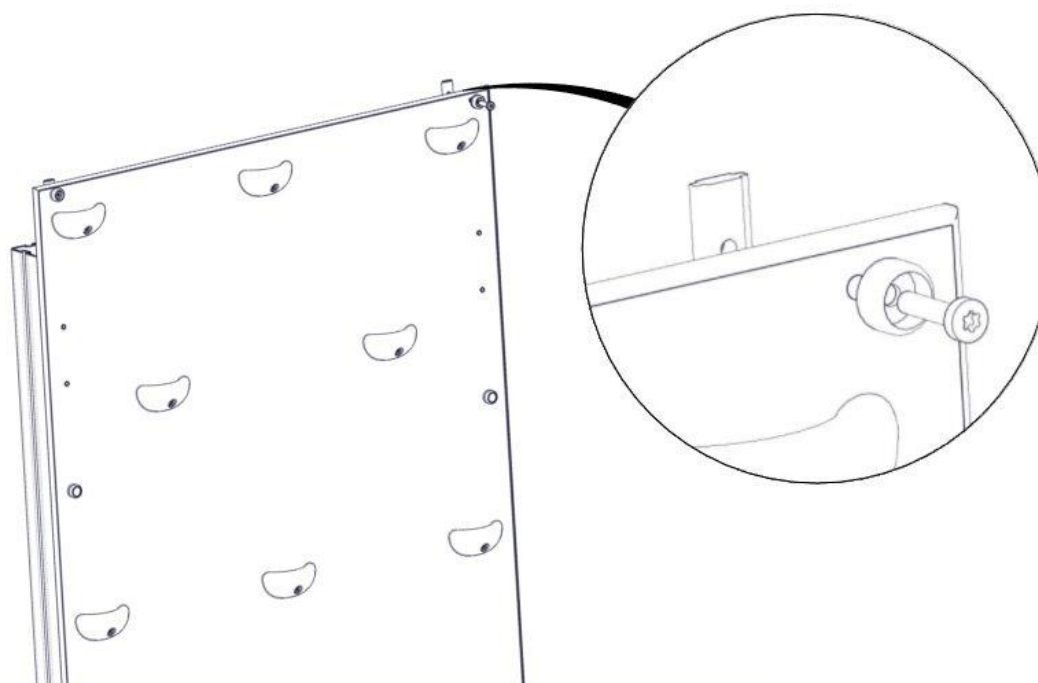

Montering av lekeapparatet / Assembly instructions / Montering av lekredskapet

Part Name	Article nr.	Qty
Brikke 50 1XM8	04-060-050	2
Endedeksel flat M8 sort kropp	05-301-033	2
Torx M8x35	04-000-035	2