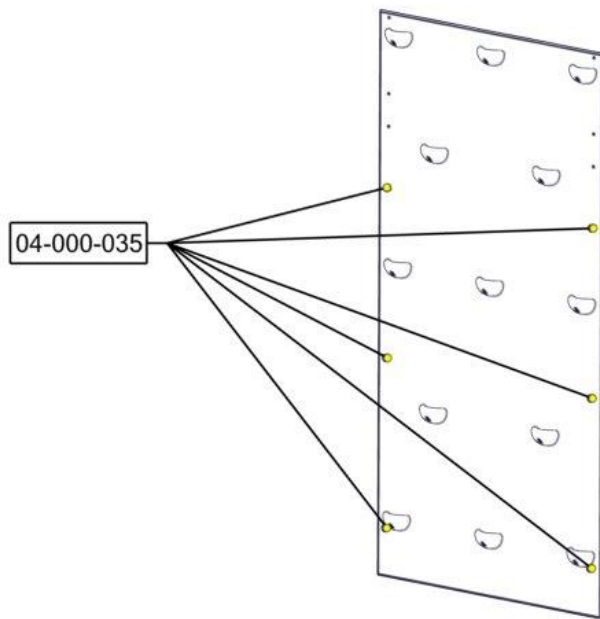

Montering av lekeapparatet / Assembly instructions / Montering av lekredskapet

Part Name	Article nr.	Qty
Brikke 50 1XM8	04-060-050	6
Endedeksel flat M8 sort kropp	05-301-033	6
Klatrevegg 2075 x 1130 med grep	00-400-728	1
Torx M8x35	04-000-035	6