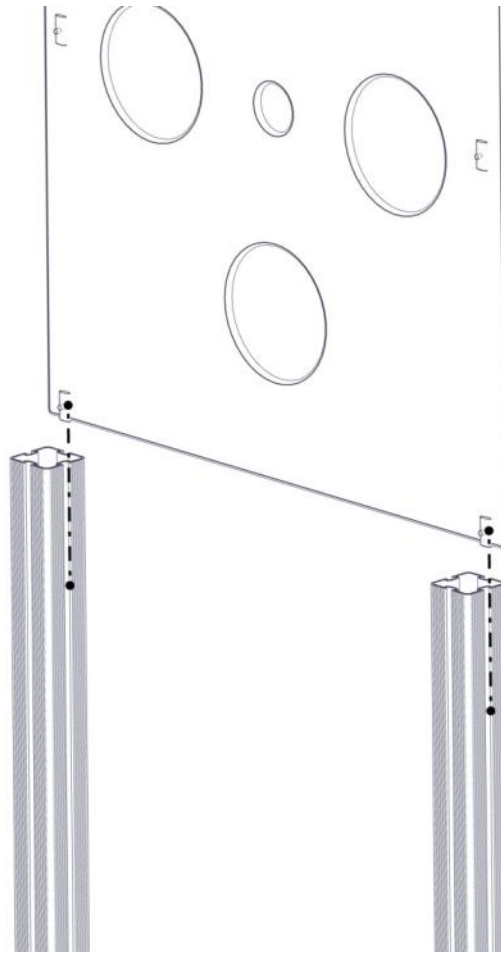

## Montering av lekeapparatet / Assembly instructions / Montering av lekredskapet

Se på hovedmontering for posisjon  
 Look at main assembly for position  
 Titta på hovudmontering för position

Part Name	Article nr.	Qty
Torx M8x35	04-000-035	8
Klatrevegg 2070x1130 HPL plate mHull	00-400-733	1
Endedeksel flat M8 sort kropp	05-301-033	8
Endedeksel flat M8 sort hode	05-301-033	8
Brikke 50 1XM8	04-060-050	8

Se på hovedmontering for posisjon  
 Look at main assembly for position  
 Titta på hovudmontering för position

**Montering av lekeapparatet / Assembly instructions / Montering av lekredskapet**

Se på hovedmontering for posisjon  
Look at main assembly for position  
Titta på hovudmontering for posisjon