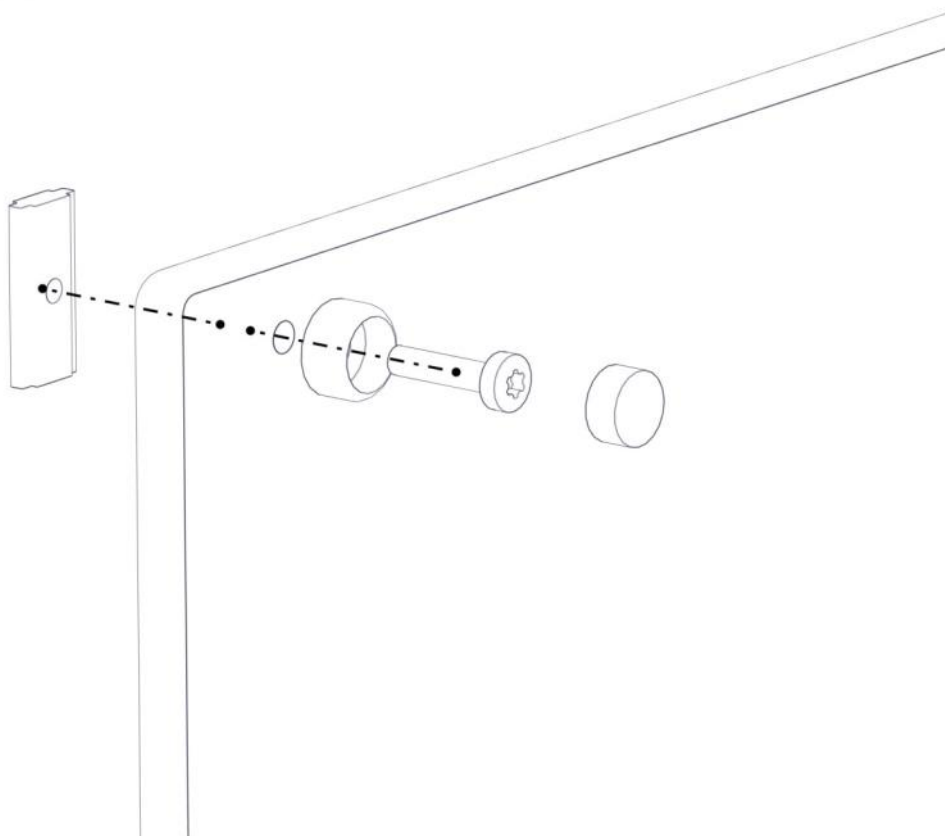

Part Name	Article nr.	Qty
Torx M8x35	04-000-035	8
Klatrevegg 2070x1130 HPL plate mHull	00-400-733	1
Endedeksel flat M8 sort kropp	05-301-033	8
Endedeksel flat M8 sort hode	05-301-033	8
Brikke 50 1XM8	04-060-050	8

Se på hovedmontering for posisjon
Look at main assembly for position
Titta på hovudmontering för position