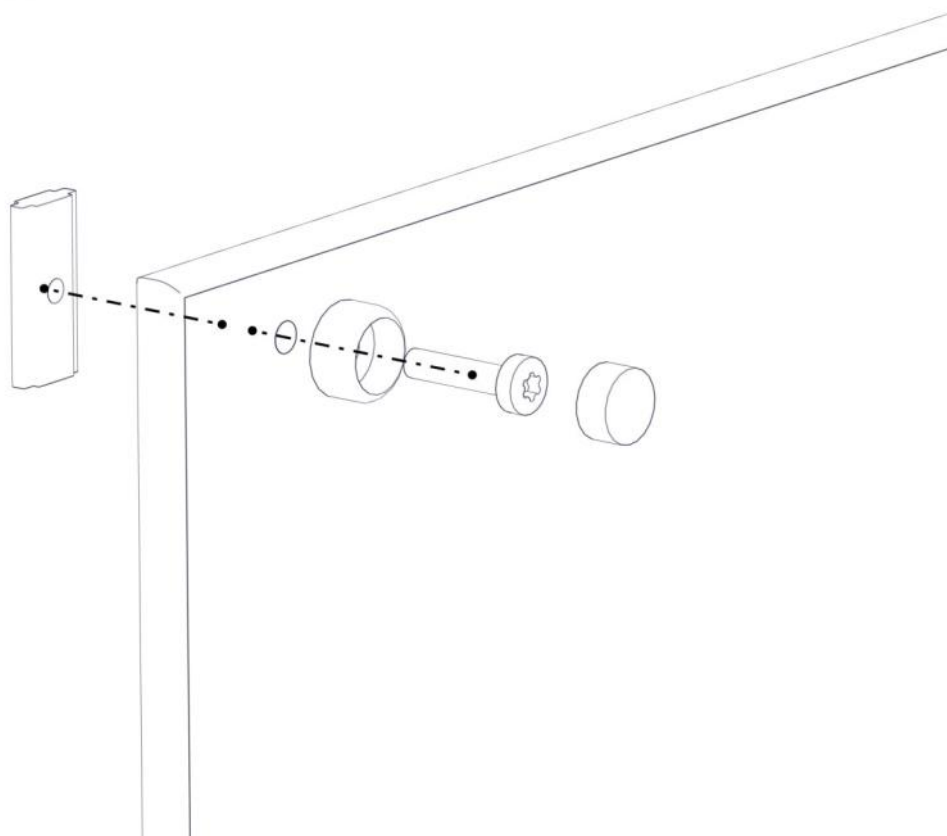

Part Name	Article nr.	Qty
Torx M8x35	04-000-035	8
Klatrevegg 2070x1130 HPL plate mHull	00-400-734	1
Endedeksel flat M8 sort kropp	05-301-033	8
Endedeksel flat M8 sort hode	05-301-033	8
Brikke 50 1XM8	04-060-050	8

Se på hovedmontering for posisjon
Look at main assembly for position
Titta på hovudmontering för position