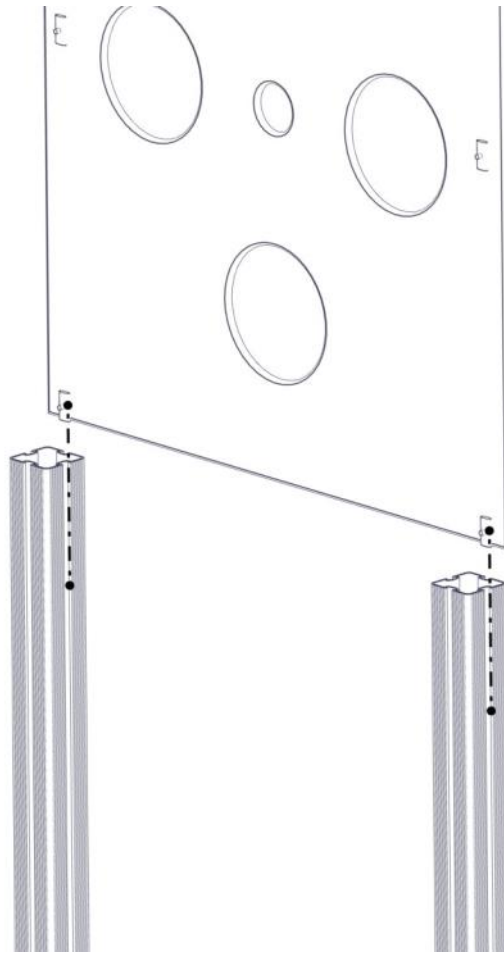

Montering av lekeapparatet / Assembly instructions / Montering av lekredskapet

Se på hovedmontering for posisjon
Look at main assembly for position
Titta på hovudmontering for posisjon