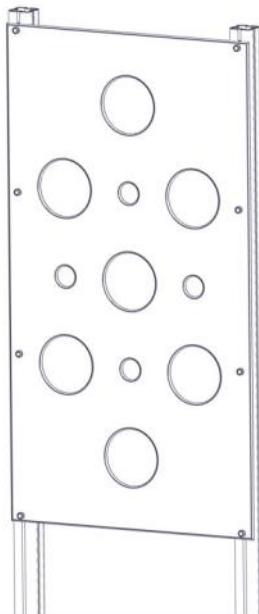

**søve**

Søve AB
EA Rosengrensgatan 32
421 31 Västra Frölunda
Phone: +46 (0)31 773 97 00
www.sove.se

Boltepakker for / Boltpackage for / Bultpaket för

Sign. _____

Klatrevegg, Grønn 00-400-734K	Navn	Artnr/ dimensjon	Ant	Lev
	Klatrevegg med hull 2070 x 1130 Grønn	00-400-734	1	
	Brikke 50 1xM8	04-060-050	8	
	Torx M8x35	04-000-035	8	
	Endedeksel flat M8 Sort kropp	05-301-033	8	
	Endedeksel flat M8 Sort hode	05-301-033	8	

Montering av lekeapparatet / Assembly instructions / Montering av lekredskapet

Se på hovedmontering for posisjon
 Look at main assembly for position
 Titta på hovudmontering för position

Part Name	Article nr.	Qty
Torx M8x35	04-000-035	8
Klatrevegg 2070x1130 HPL plate mHull	00-400-734	1
Endedeksel flat M8 sort kropp	05-301-033	8
Endedeksel flat M8 sort hode	05-301-033	8
Brikke 50 1XM8	04-060-050	8

Se på hovedmontering for posisjon
 Look at main assembly for position
 Titta på hovudmontering för position

Montering av lekeapparatet / Assembly instructions / Montering av lekredskapet

Se på hovedmontering for posisjon
Look at main assembly for position
Titta på hovudmontering for posisjon