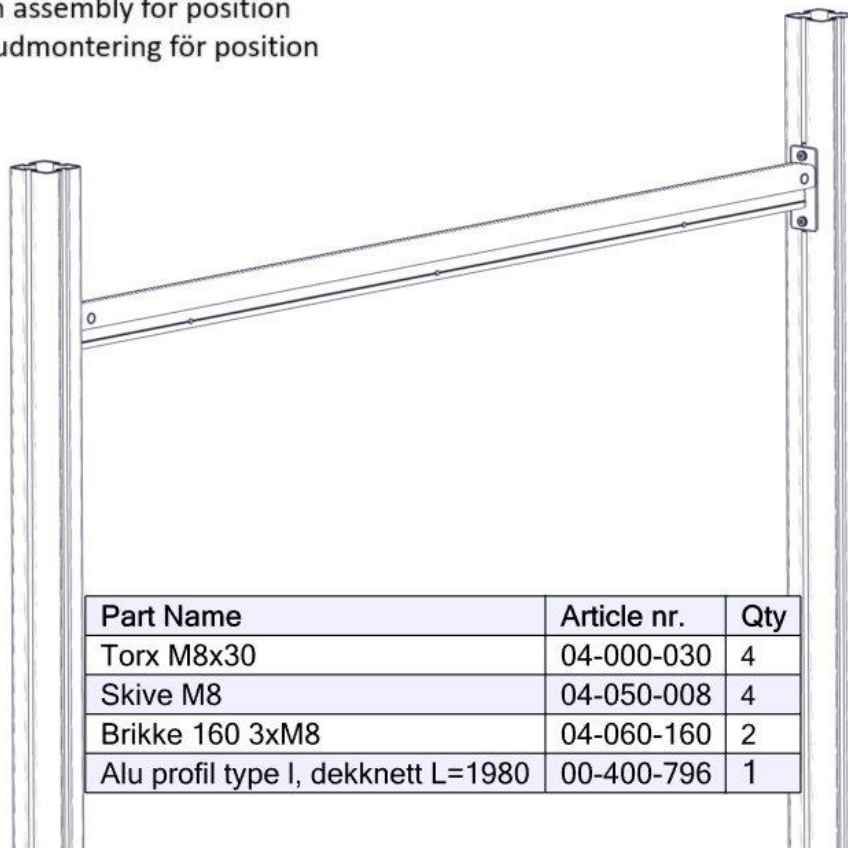

Montering av lekeapparatet / Assembly instructions / Montering av lekredskapet

Se på hovedmontering for posisjon
Look at main assembly for position
Titta på hovudmontering for posisjon