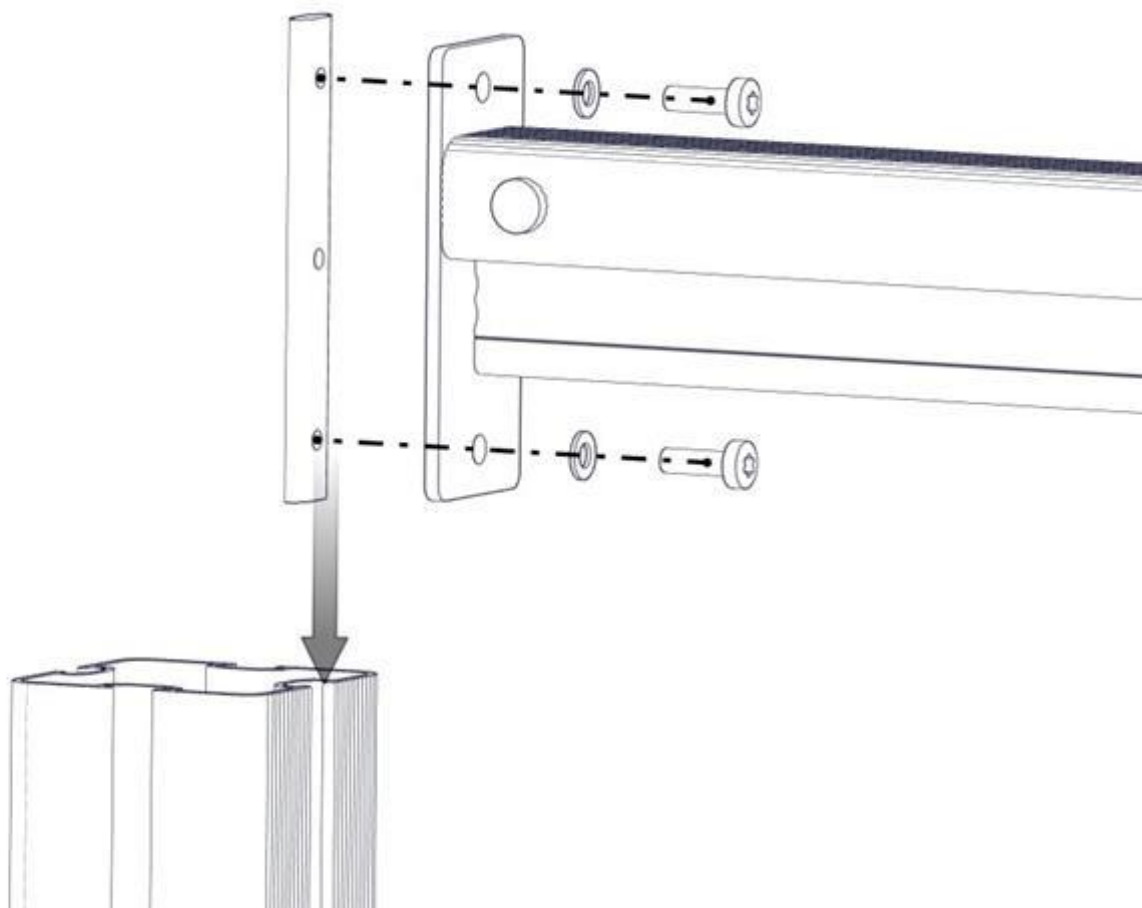

Montering av lekeapparatet / Assembly instructions / Montering av lekredskapet

Se på hovedmontering for posisjon
Look at main assembly for position
Titta på hovudmontering for posisjon