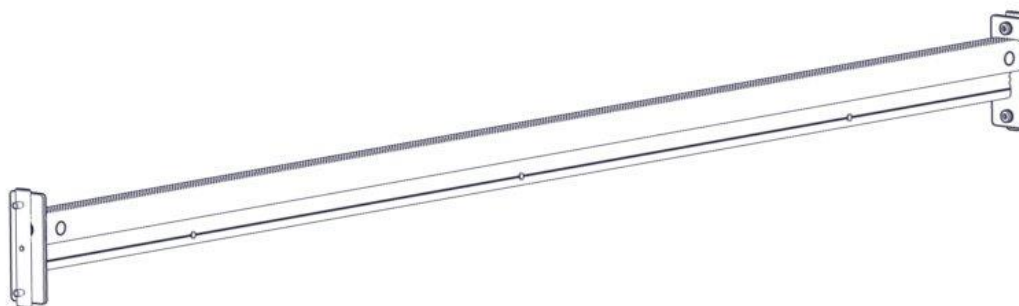

N

Monteringsanvisning

EN

Assembly Instructions

S

Monteringsanvisning

Produkt nr. / Product no. / Produkt nr.

00-400-796K

Sort

Ord. nr. _____

Dato. _____

Sign. _____

søve

Søve AS
Grønnvoldveien 290
3830 Ulefoss - Norway
Tlf: +47 35 94 65 65
www.sove.no

søve

Søve AB
EA Rosengrensgatan 32
421 31 Västra Frölunda
Phone: +46 (0)31 773 97 00
www.sove.se