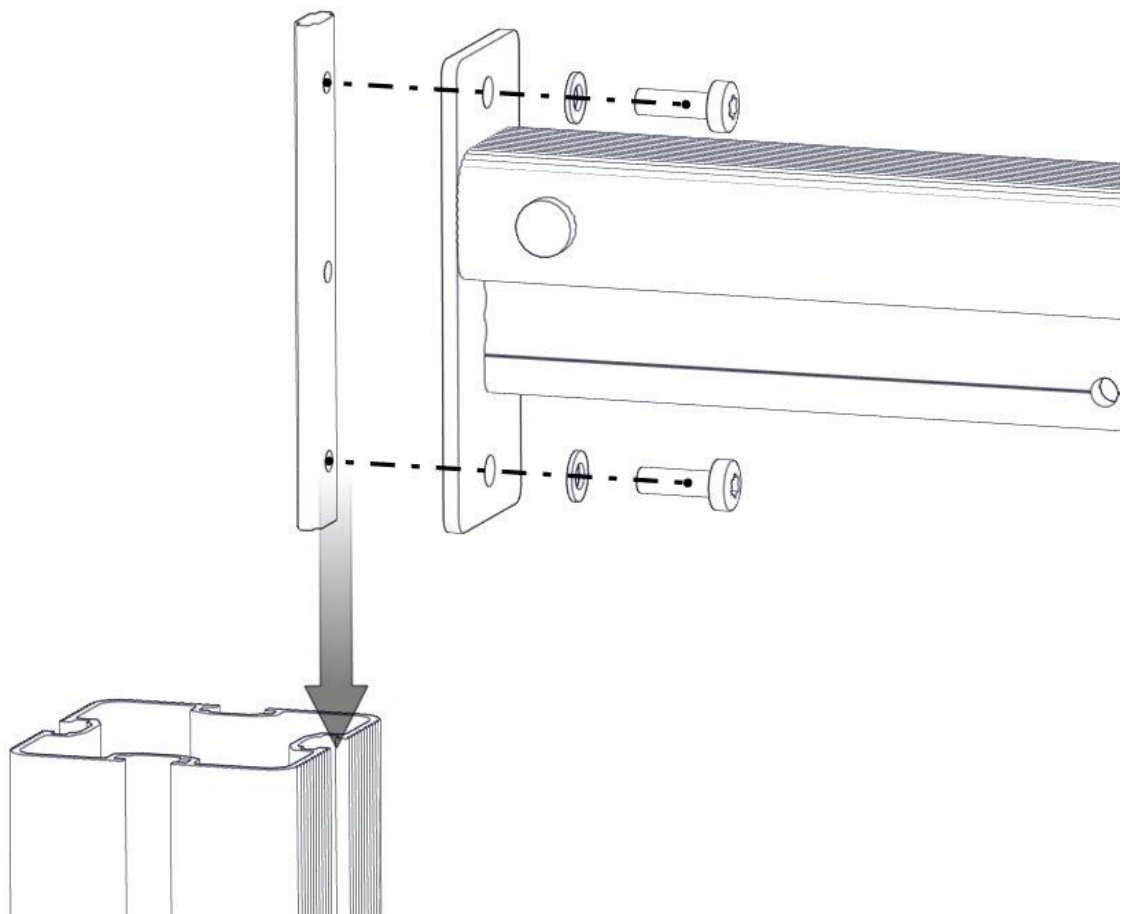

Montering av lekeapparatet / Assembly instructions / Montering av lekredskapet

Se på hovedmontering for posisjon
 Look at main assembly for position
 Titta på hovudmontering för position

nr	PartName	Artnr	Antall
1	Drager L=1980 for N-nett	00-400-801	1
2	Brikke 160 3xM8	04-060-160	2
3	Skive M8	04-050-008	4
4	Torx M8x25	04-000-025	4