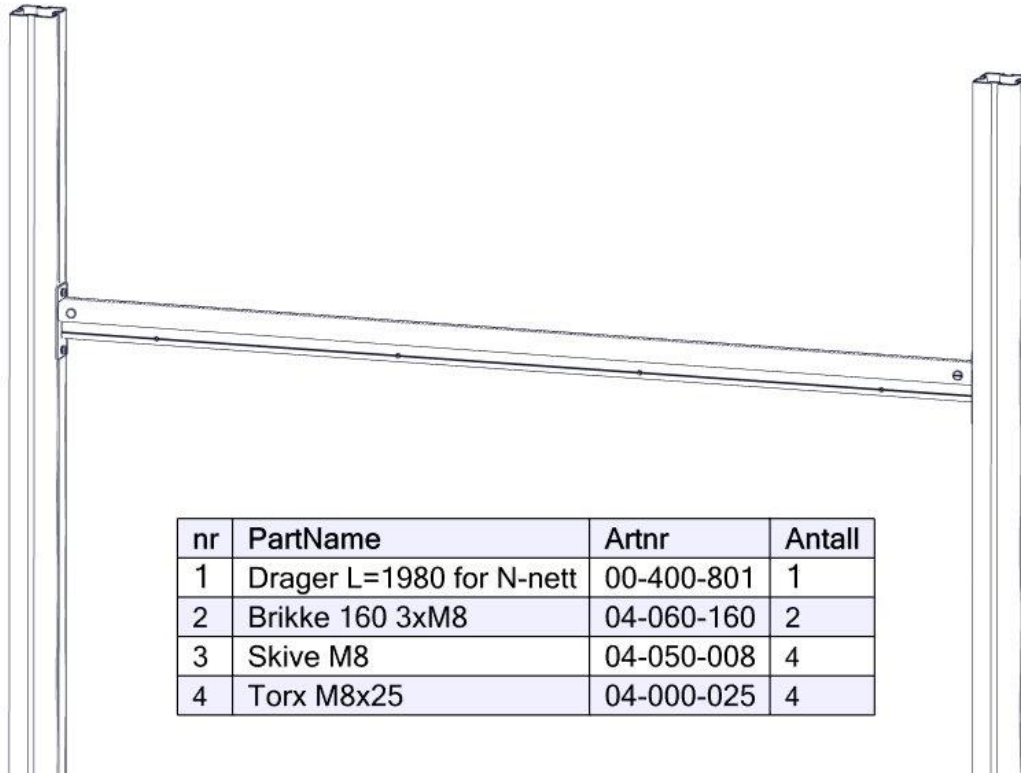

Montering av lekeapparatet / Assembly instructions / Montering av lekredskapet

Se på hovedmontering for posisjon
Look at main assembly for position
Titta på hovudmontering för position

nr	PartName	Artnr	Antall
1	Drager L=1980 for N-nett	00-400-801	1
2	Brikke 160 3xM8	04-060-160	2
3	Skive M8	04-050-008	4
4	Torx M8x25	04-000-025	4