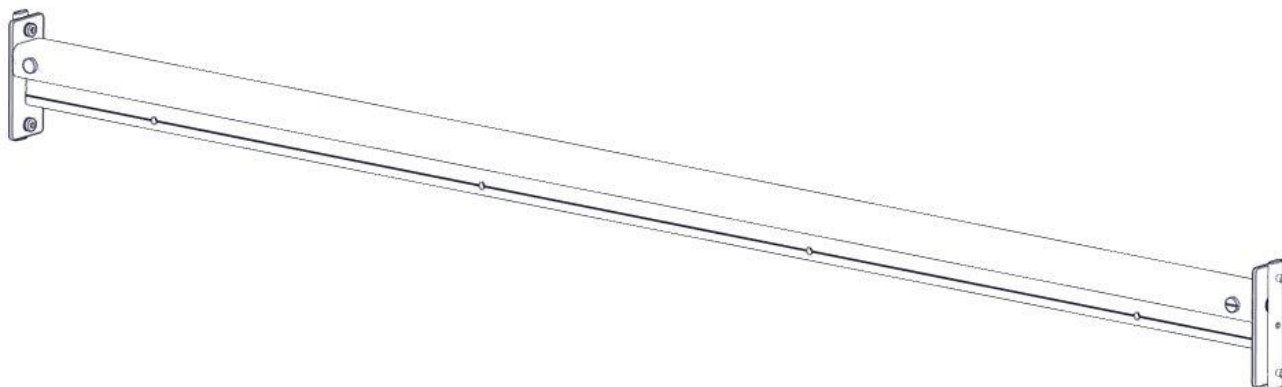

**Monteringsanvisning****Assembly Instructions****Monteringsanvisning**

Produkt nr. / Product no. / Produkt nr.

00-400-801K**Sort**

Ord. nr. _____

Dato. _____

Sign. _____

**søve**

Søve AS
Grønnvoldveien 290
3830 Ulefoss - Norway
Tlf: +47 35 94 65 65
www.sove.no

**søve**

Søve AB
EA Rosengrensgatan 32
421 31 Västra Frölunda
Phone: +46 (0)31 773 97 00
www.sove.se

Boltepakker for / Boltpackage for / Bultpaket för

Sign. _____

Drager for N-nett 00-400-801K	Navn	Artnr/ dimensjon	Ant	Lev
	Drager for N-nett L = 1980 Sort	00-400-801	1	
	Brikke 160 3xM8	04-060-160	2	
	Torx M8x25	04-000-025	4	
	Skive M8	04-050-008	4	

Montering av lekeapparatet / Assembly instructions / Montering av lekredskapet

Se på hovedmontering for posisjon
 Look at main assembly for position
 Titta på hovudmontering för position

nr	PartName	Artnr	Antall
1	Drager L=1980 for N-nett	00-400-801	1
2	Brikke 160 3xM8	04-060-160	2
3	Skive M8	04-050-008	4
4	Torx M8x25	04-000-025	4