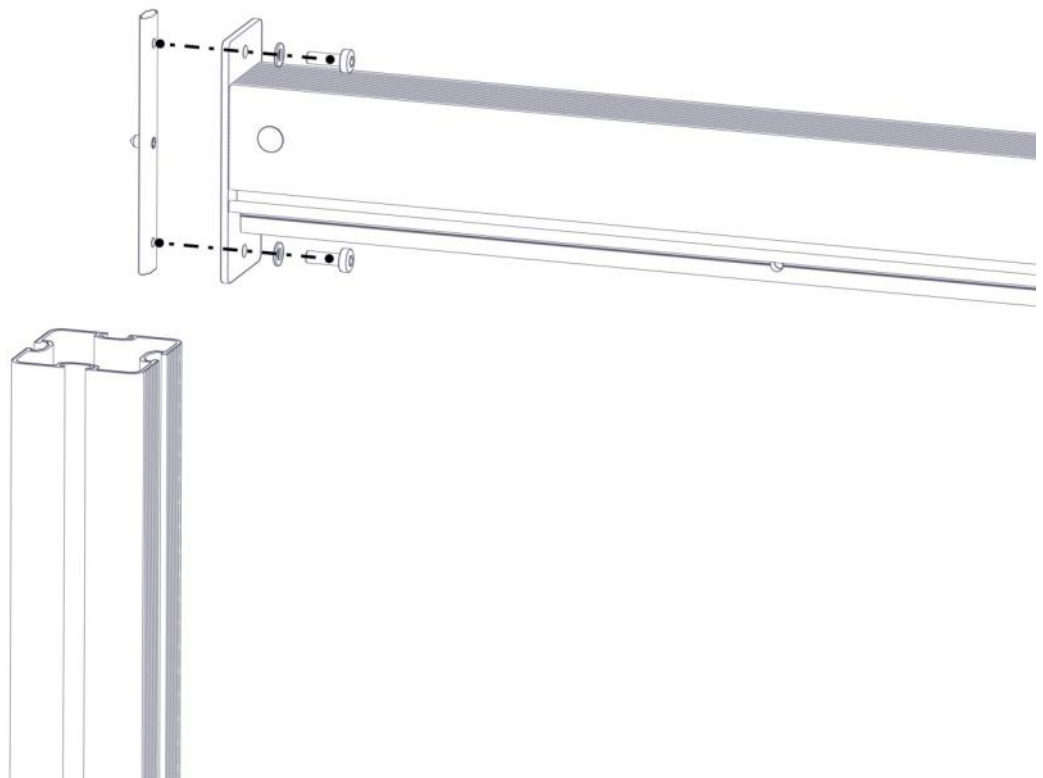

Montering av lekeapparatet / Assembly instructions / Montering av lekredskapet

Se på hovedmontering for posisjon
Look at main assembly for position
Titta på hovudmontering för position

Part Name	Article nr.	Qty
Torx M8x25	04-000-025	4
Skive M8	04-050-008	4
SettSkruer M8x16	04-020-016	2
Drager SFA5103 4 hull vertikal L=1980	00-400-808	1
Brikke 180 3xM8	04-060-180	2