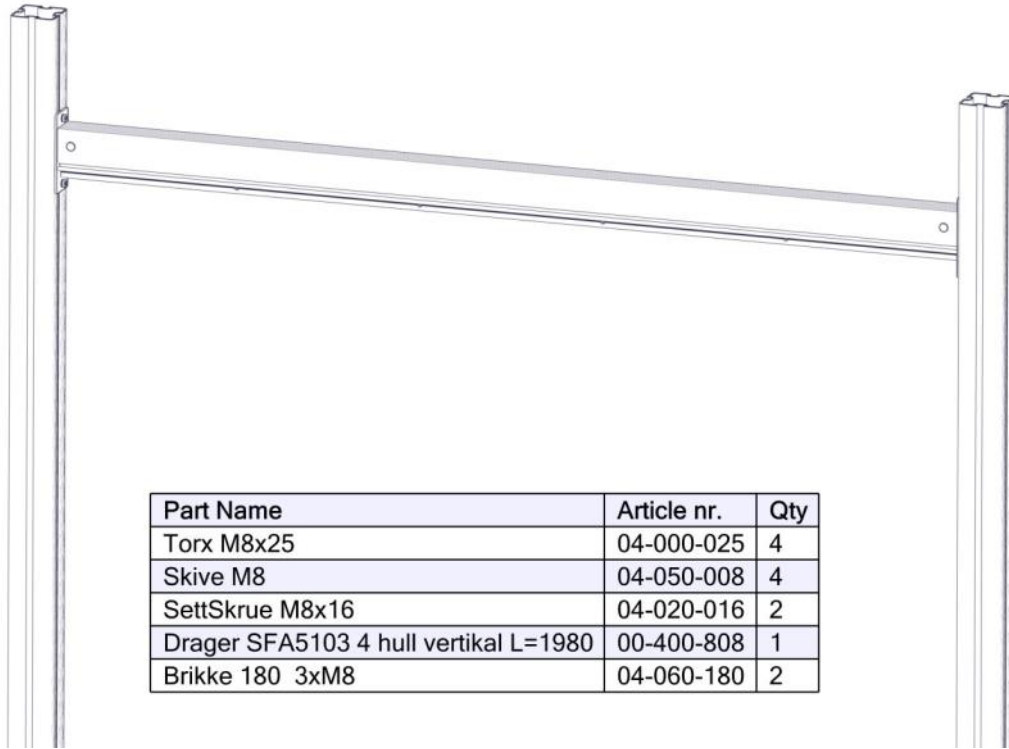

Montering av lekeapparatet / Assembly instructions / Montering av lekredskapet

Se på hovedmontering for posisjon
Look at main assembly for position
Titta på hovudmontering för position

Part Name	Article nr.	Qty
Torx M8x25	04-000-025	4
Skive M8	04-050-008	4
SettSkruer M8x16	04-020-016	2
Drager SFA5103 4 hull vertikal L=1980	00-400-808	1
Brikke 180 3xM8	04-060-180	2