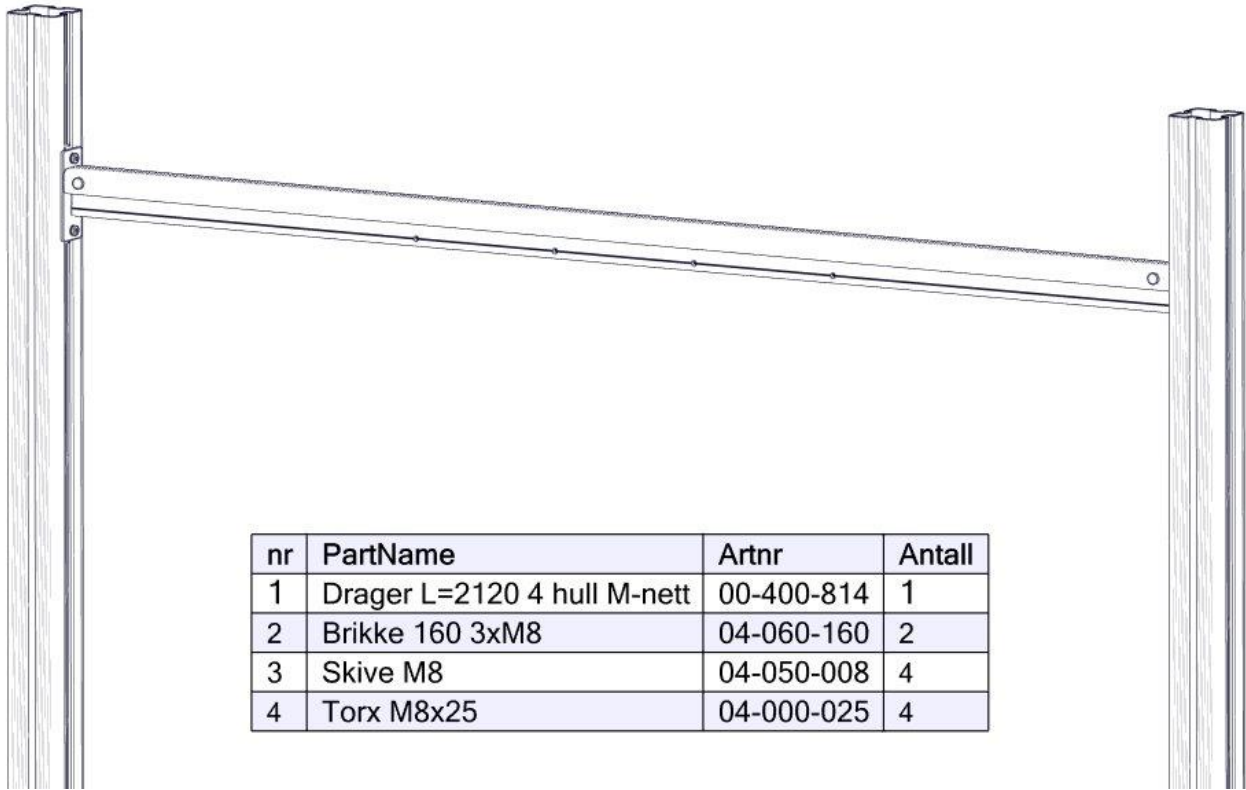

Montering av lekeapparatet / Assembly instructions / Montering av lekredskapet

Se på hovedmontering for posisjon
Look at main assembly for position
Titta på hovudmontering för position

nr	PartName	Artnr	Antall
1	Drager L=2120 4 hull M-nett	00-400-814	1
2	Brikke 160 3xM8	04-060-160	2
3	Skive M8	04-050-008	4
4	Torx M8x25	04-000-025	4