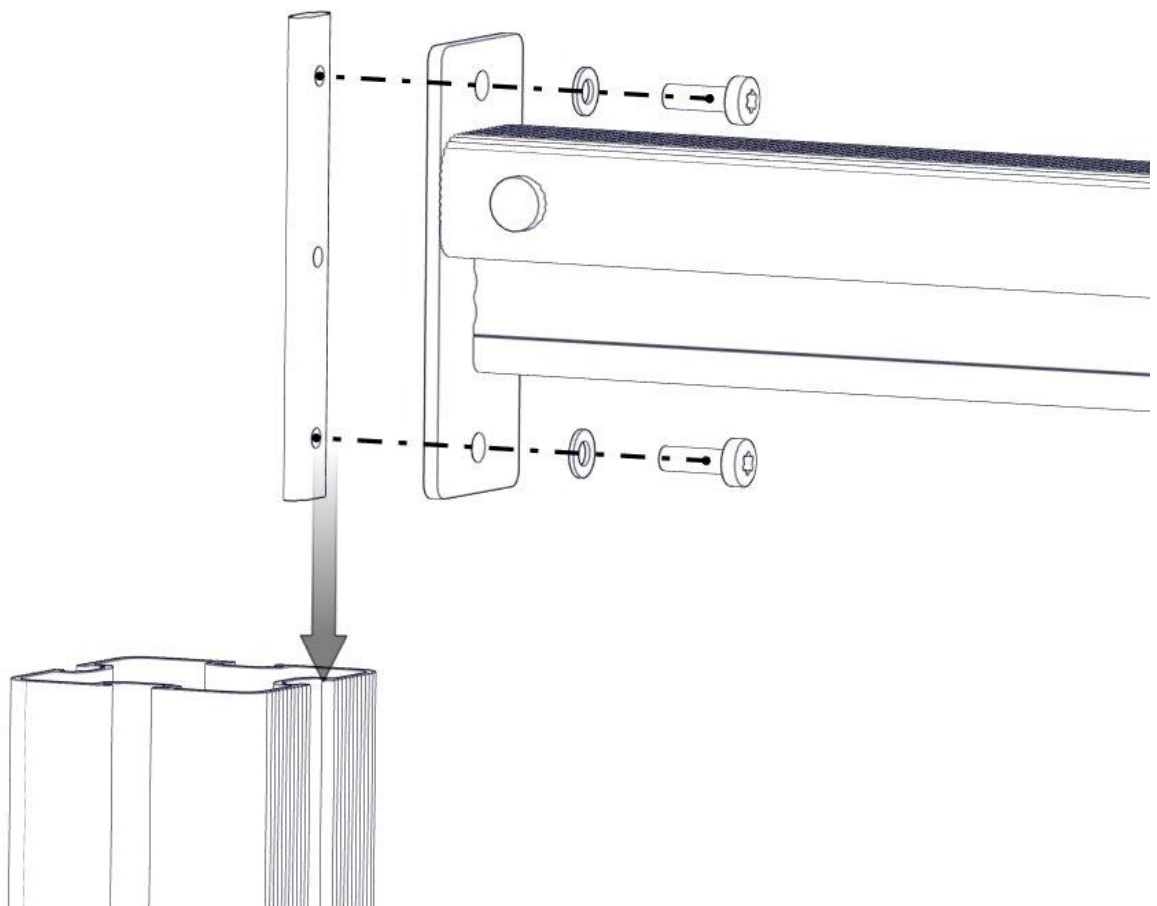

Montering av lekeapparatet / Assembly instructions / Montering av lekredskapet

Se på hovedmontering for posisjon
 Look at main assembly for position
 Titta på hovudmontering för position

nr	PartName	Artnr	Antall
1	Drager L=2120 4 hull M-nett	00-400-814	1
2	Brikke 160 3xM8	04-060-160	2
3	Skive M8	04-050-008	4
4	Torx M8x25	04-000-025	4