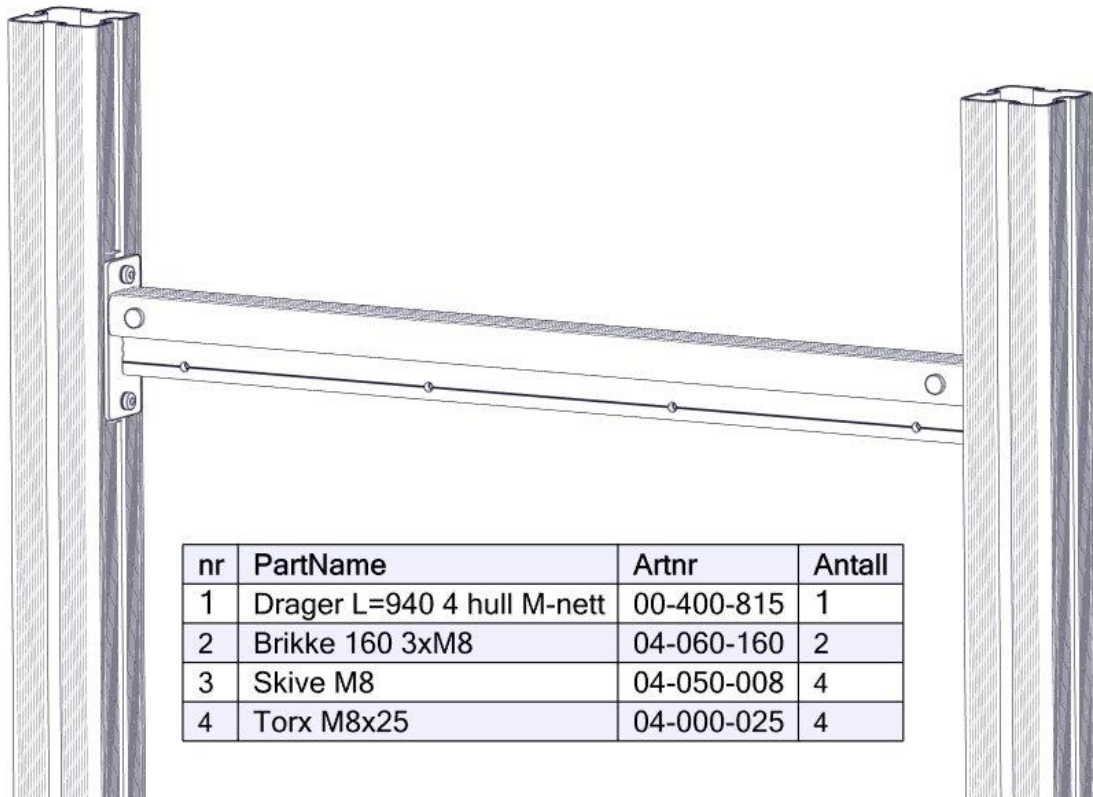

Montering av lekeapparatet / Assembly instructions / Montering av lekredskapet

Se på hovedmontering for posisjon
Look at main assembly for position
Titta på hovudmontering för position