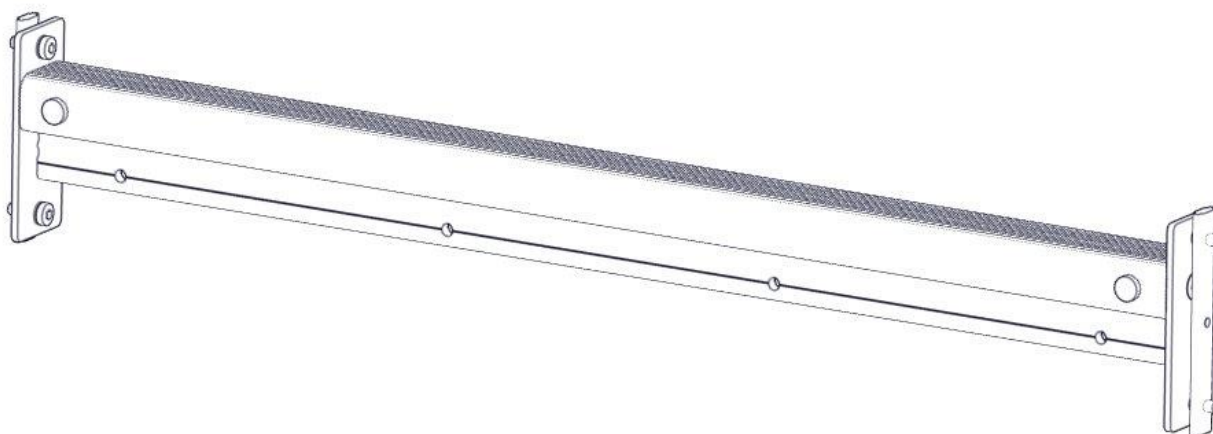

N**Monteringsanvisning****EN****Assembly Instructions****S****Monteringsanvisning**

Produkt nr. / Product no. / Produkt nr.

00-400-815K**Sort**

Ord. nr. _____

Dato. _____

Sign. _____

Søve AS
Grønnvoldveien 290
3830 Ulefoss - Norway
Tlf: +47 35 94 65 65
www.sove.no

Søve AB
EA Rosengrensgatan 32
421 31 Västra Frölunda
Phone: +46 (0)31 773 97 00
www.sove.se

Boltepakker for / Boltpackage for / Bultpaket för

Sign. _____

Drager for M-nett 00-400-815K	Navn	Artnr/ dimensjon	Ant	Lev
	Drager for M-nett L = 940 Sort	00-400-815	1	
	Brikke 160 3xM8	04-060-160	2	
	Torx M8x25	04-000-025	4	
	Skive M8	04-050-008	4	