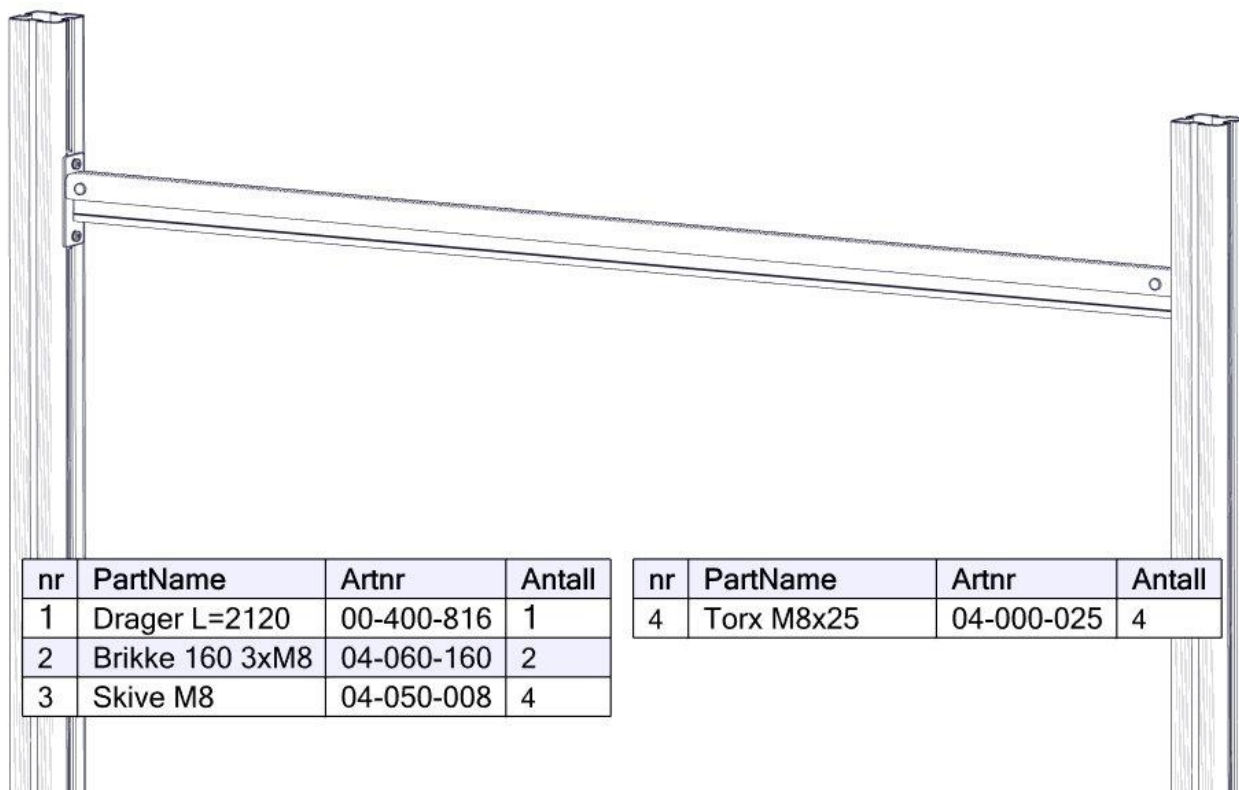

Montering av lekeapparatet / Assembly instructions / Montering av lekredskapet

Se på hovedmontering for posisjon
Look at main assembly for position
Titta på hovudmontering för position