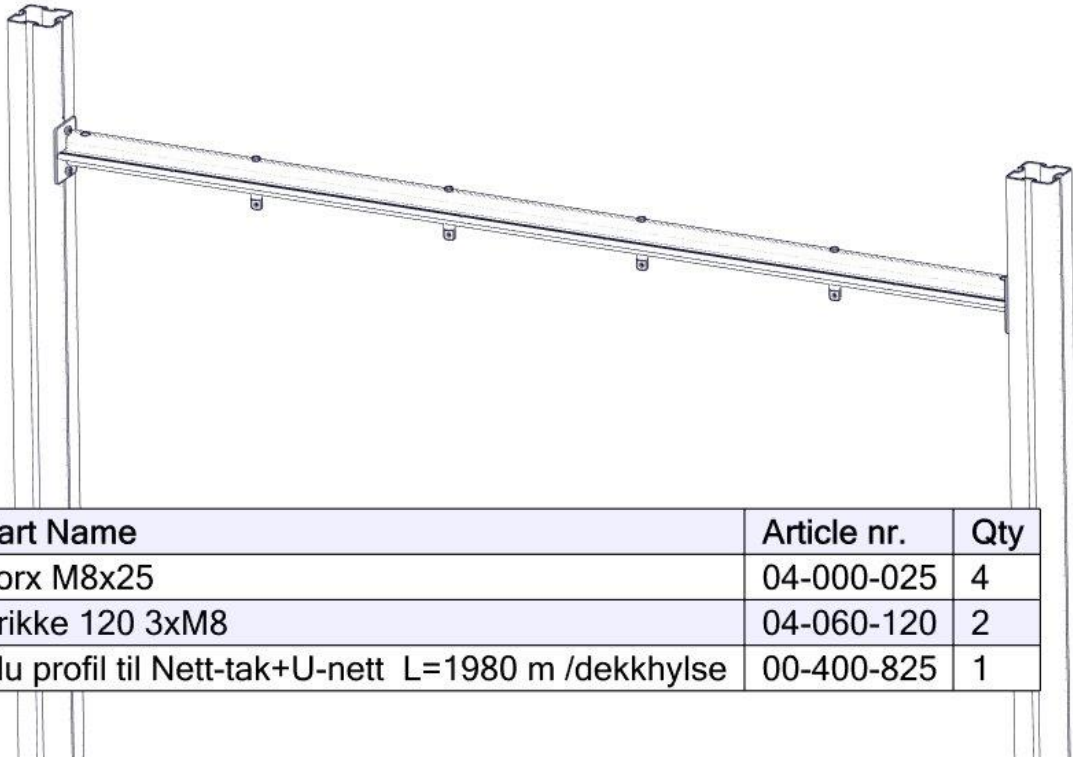

**søve**

Søve AB
EA Rosengrensgatan 32
421 31 Västra Frölunda
Phone: +46 (0)31 773 97 00
www.sove.se

Boltepakker for / Boltpackage for / Bultpaket för

Sign. _____

Drager for taknett 00-400-820K	Navn	Artnr/ dimensjon	Ant	Lev
	Alu profil til Nett-tak+U-nett Med dekkhylse L=1980 Sort	00-400-825	1	
	Brikke 120 3xM8	04-060-120	2	
	Torx M8x25	04-000-025	4	
	Skive M8	04-050-008	4	

Montering av lekeapparatet / Assembly instructions / Montering av lekredskapet

Se på hovedmontering for posisjon
 Look at main assembly for position
 Titta på hovudmontering för position

Part Name	Article nr.	Qty
Torx M8x25	04-000-025	4
Brikke 120 3xM8	04-060-120	2
Alu profil til Nett-tak+U-nett L=1980 m /dekkhylse	00-400-825	1