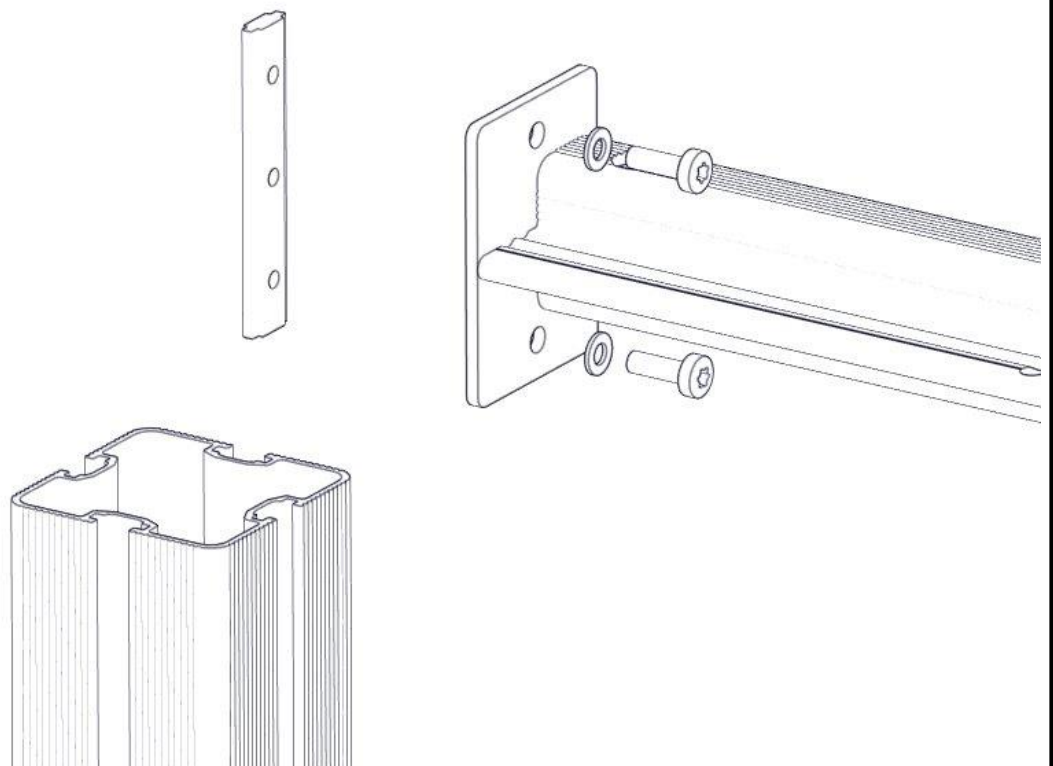

Montering av lekeapparatet / Assembly instructions / Montering av lekredskapet

Se på hovedmontering for posisjon
 Look at main assembly for position
 Titta på hovudmontering för position

Part Name	Article nr.	Qty
Torx M8x25	04-000-025	4
Brikke 120 3xM8	04-060-120	2
Alu profil til Nett-tak+U-nett L=1980 m /dekkhylse	00-400-825	1