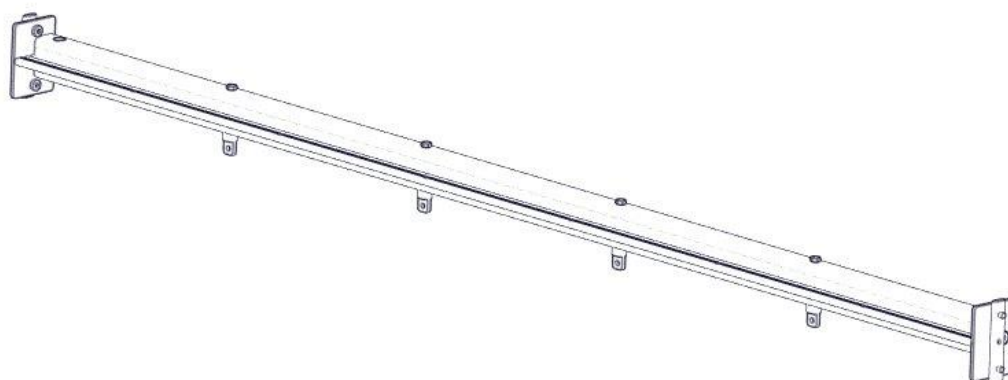

N**Monteringsanvisning****EN****Assembly Instructions****S****Monteringsanvisning**

Produkt nr. / Product no. / Produkt nr.

00-400-820K**Sort**

Ord. nr. _____

Dato. _____

Sign. _____

**søve**

Søve AS
Grønnvoldveien 290
3830 Ulefoss - Norway
Tlf: +47 35 94 65 65
www.sove.no

**søve**

Søve AB
EA Rosengrensgatan 32
421 31 Västra Frölunda
Phone: +46 (0)31 773 97 00
www.sove.se

Boltepakker for / Boltpackage for / Bultpaket för

Sign. _____

Drager for taknett 00-400-820K	Navn	Artnr/ dimensjon	Ant	Lev
	Alu profil til Nett-tak+U-nett Med dekkhylse L=1980 Sort	00-400-825	1	
	Brikke 120 3xM8	04-060-120	2	
	Torx M8x25	04-000-025	4	
	Skive M8	04-050-008	4	

Montering av lekeapparatet / Assembly instructions / Montering av lekredskapet

Se på hovedmontering for posisjon
 Look at main assembly for position
 Titta på hovudmontering för position

Part Name	Article nr.	Qty
Torx M8x25	04-000-025	4
Brikke 120 3xM8	04-060-120	2
Alu profil til Nett-tak+U-nett L=1980 m /dekkhylse	00-400-825	1