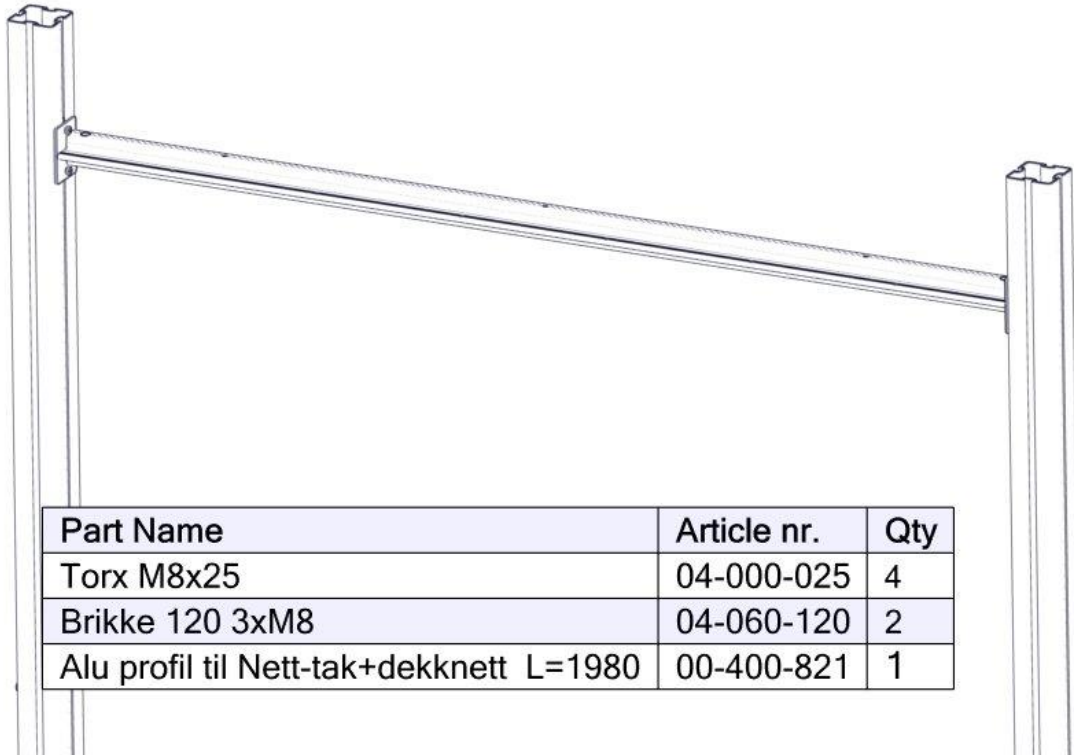

Montering av lekeapparatet / Assembly instructions / Montering av lekredskapet

Se på hovedmontering for posisjon
Look at main assembly for position
Titta på hovudmontering för position

Part Name	Article nr.	Qty
Torx M8x25	04-000-025	4
Brikke 120 3xM8	04-060-120	2
Alu profil til Nett-tak+dekknett L=1980	00-400-821	1