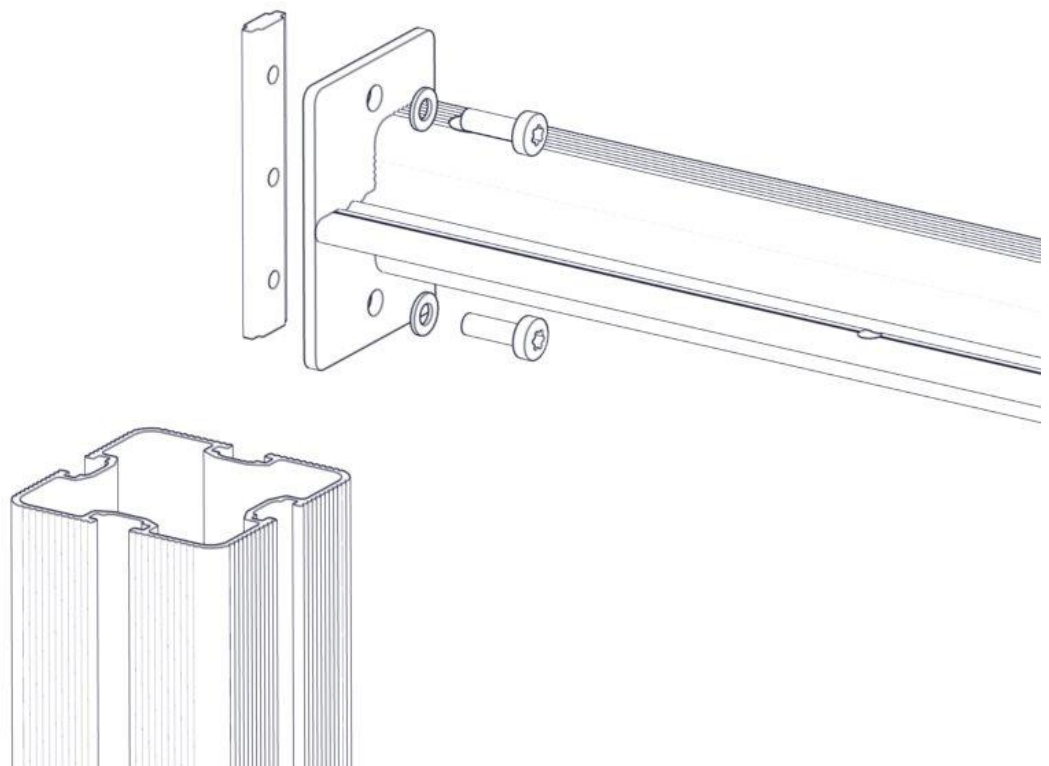

**søve**

Søve AB
EA Rosengrensgatan 32
421 31 Västra Frölunda
Phone: +46 (0)31 773 97 00
www.sove.se

Boltepakker for / Boltpackage for / Bultpaket för

Sign. _____.

Drager tak nett dekk nett 00-400-821K	Navn	Artnr/ dimensjon	Ant	Lev
	Alu profil til Nett-tak+dekknett L=1980 Sort	00-400-821	1	
	Brikke 120 3xM8	04-060-120	2	
	Torx M8x25	04-000-025	4	
	Skive M8	04-050-008	4	

Montering av lekeapparatet / Assembly instructions / Montering av lekredskapet

Se på hovedmontering for posisjon
Look at main assembly for position
Titta på hovudmontering för position

Part Name	Article nr.	Qty
Torx M8x25	04-000-025	4
Brikke 120 3xM8	04-060-120	2
Alu profil til Nett-tak+dekknett L=1980	00-400-821	1