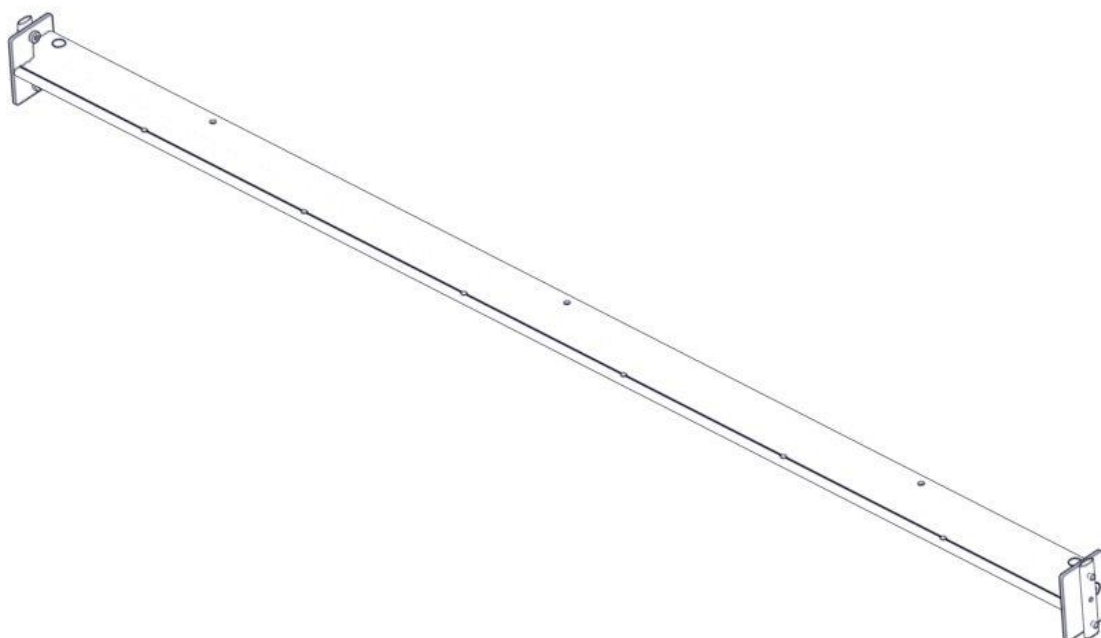

Monteringsanvisning

Assembly Instructions

Monteringsanvisning

Produkt nr. / Product no. / Produkt nr.

00-400-821K

Sort

Ord. nr. _____

Dato. _____

Sign. _____

søve

Søve AS
Grønnvoldveien 290
3830 Ulefoss - Norway
Tlf: +47 35 94 65 65
www.sove.no

søve

Søve AB
EA Rosengrensgatan 32
421 31 Västra Frölunda
Phone: +46 (0)31 773 97 00
www.sove.se