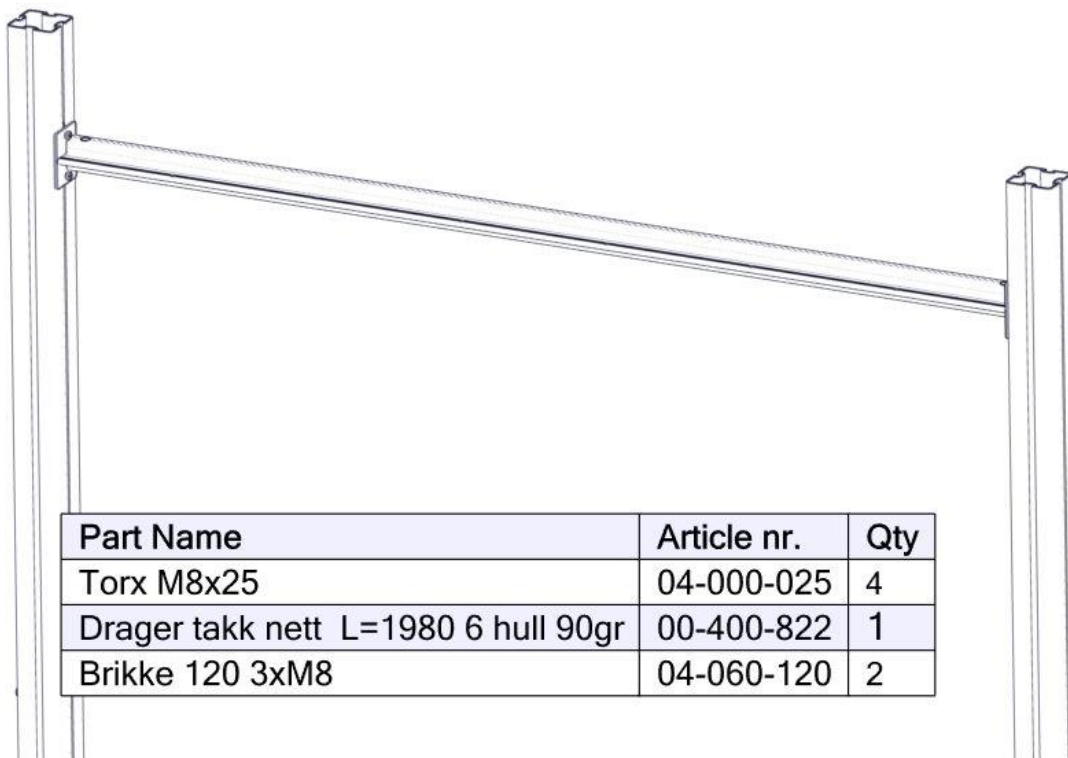

Montering av lekeapparatet / Assembly instructions / Montering av lekredskapet

Se på hovedmontering for posisjon
Look at main assembly for position
Titta på hovudmontering för position