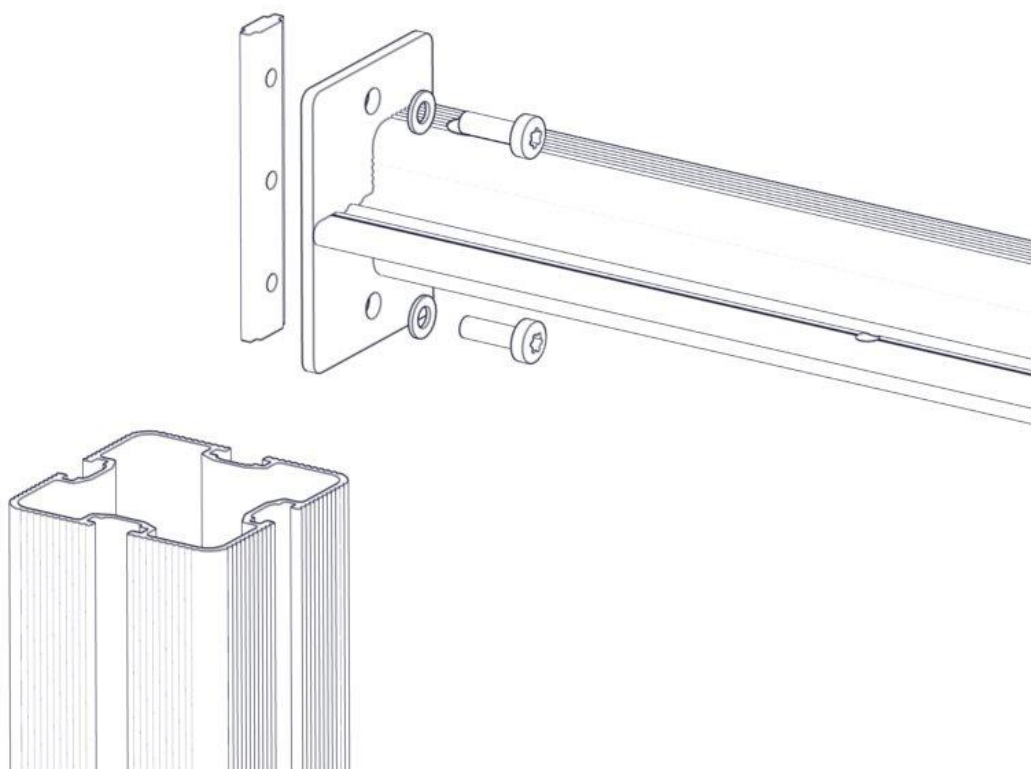

Montering av lekeapparatet / Assembly instructions / Montering av lekredskapet

Se på hovedmontering for posisjon
Look at main assembly for position
Titta på hovudmontering för position