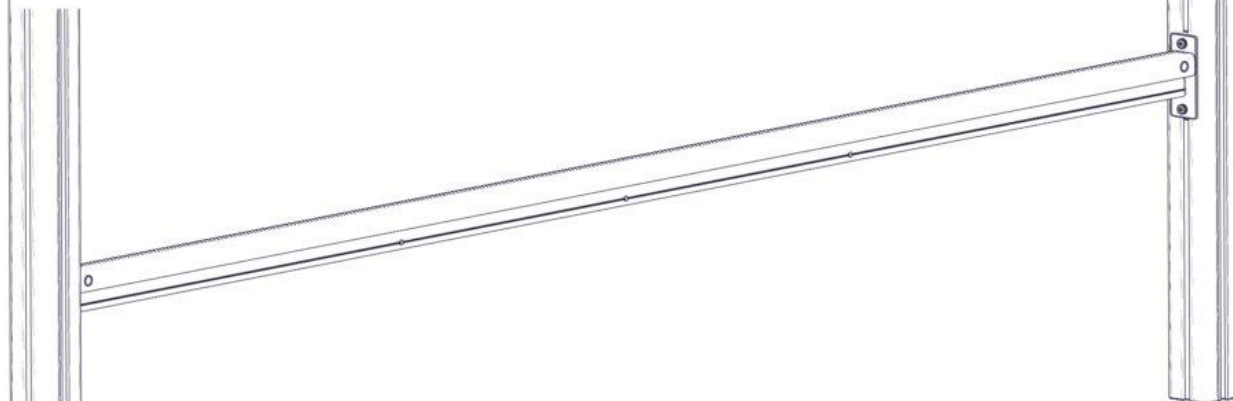

Montering av lekeapparatet / Assembly instructions / Montering av lekredskapet

Se på hovedmontering for posisjon
Look at main assembly for position
Titta på hovudmontering for position