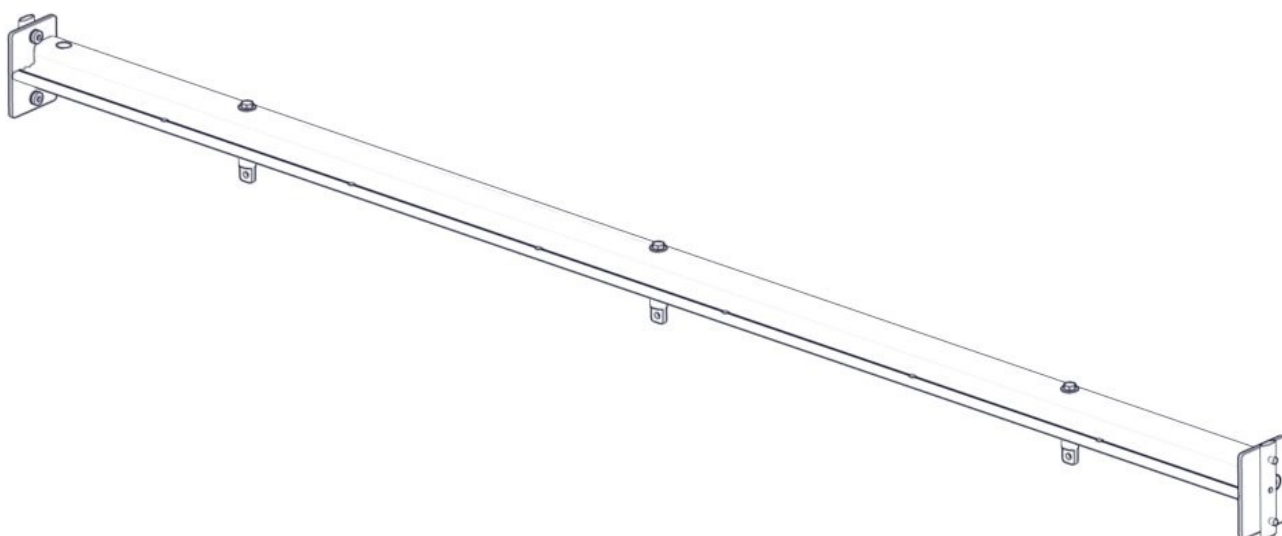

Monteringsanvisning

Assembly Instructions

Monteringsanvisning

Produkt nr. / Product no. / Produkt nr.

00-400-824K

Sort

Ord. nr. _____

Dato. _____

Sign. _____

søve

Søve AS
Grønnvoldveien 290
3830 Ulefoss - Norway
Tlf: +47 35 94 65 65
www.sove.no

søve

Søve AB
EA Rosengrensgatan 32
421 31 Västra Frölunda
Phone: +46 (0)31 773 97 00
www.sove.se