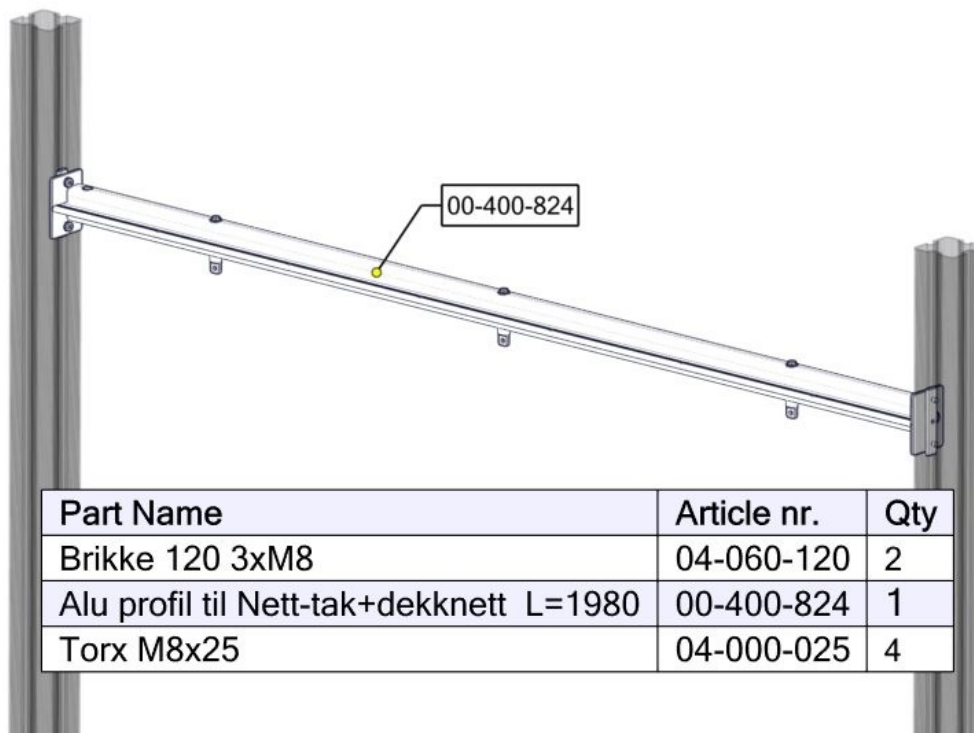

Montering av lekeapparatet / Assembly instructions / Montering av lekredskapet

Se på hovedmontering for posisjon
Look at main assembly for position
Titta på hovudmontering for position