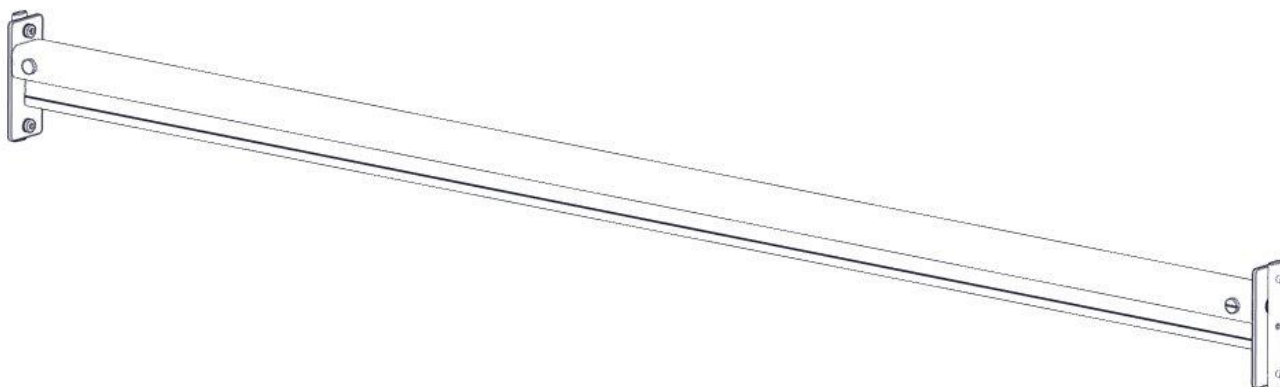

**Monteringsanvisning****Assembly Instructions****Monteringsanvisning**

Produkt nr. / Product no. / Produkt nr.

00-400-844K**Sort**

Ord. nr. _____

Dato. _____

Sign. _____

Søve AS
Grønnvoldveien 290
3830 Ulefoss - Norway
Tlf: +47 35 94 65 65
www.sove.no

Søve AB
EA Rosengrensgatan 32
421 31 Västra Frölunda
Phone: +46 (0)31 773 97 00
www.sove.se

Boltepakker for / Boltpackage for / Bultpaket för

Sign. _____.

Drager 00-400-844K	Navn	Artnr/ dimensjon	Ant	Lev
	Drager uten hull L = 1980 Sort	00-400-844	1	
	Brikke 160 3xM8	04-060-160	2	
	Torx M8x25	04-000-025	4	
	Skive M8	04-050-008	4	

Montering av lekeapparatet / Assembly instructions / Montering av lekredskapet

Se på hovedmontering for posisjon
Look at main assembly for position
Titta på hovudmontering for position

nr	PartName	Artnr	Antall
1	Drager L=1980 uten hull	00-400-844	1
2	Brikke 160 3xM8	04-060-160	2
3	Skive M8	04-050-008	4
4	Torx M8x25	04-000-025	4