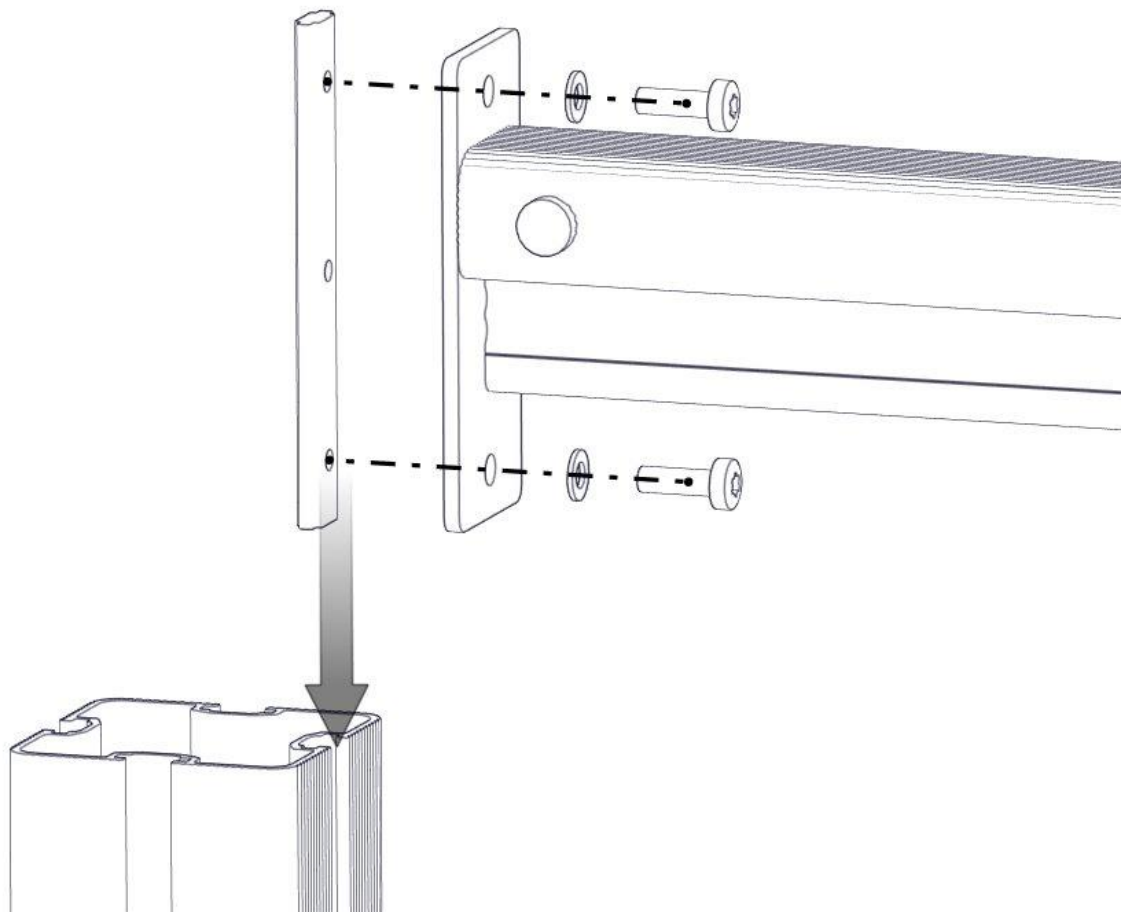

Montering av lekeapparatet / Assembly instructions / Montering av lekredskapet

Se på hovedmontering for posisjon
Look at main assembly for position
Titta på hovudmontering for position

nr	PartName	Artnr	Antall
1	Drager L=1980 uten hull	00-400-844	1
2	Brikke 160 3xM8	04-060-160	2
3	Skive M8	04-050-008	4
4	Torx M8x25	04-000-025	4