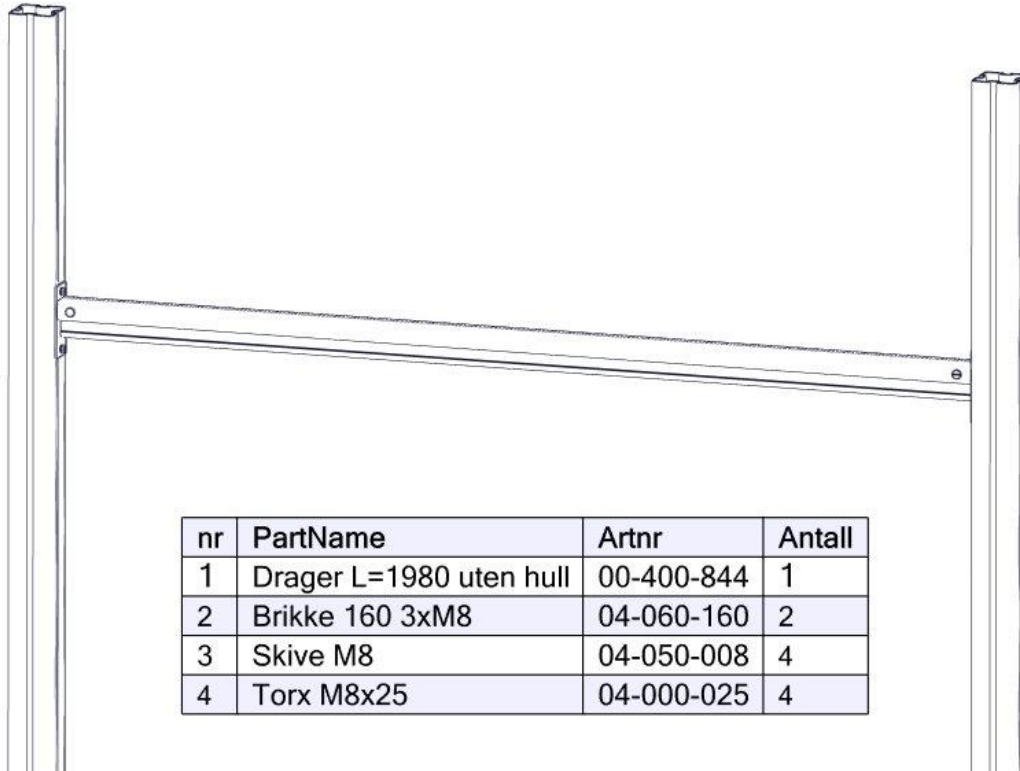

Montering av lekeapparatet / Assembly instructions / Montering av lekredskapet

Se på hovedmontering for posisjon
Look at main assembly for position
Titta på hovudmontering for position

nr	PartName	Artnr	Antall
1	Drager L=1980 uten hull	00-400-844	1
2	Brikke 160 3xM8	04-060-160	2
3	Skive M8	04-050-008	4
4	Torx M8x25	04-000-025	4