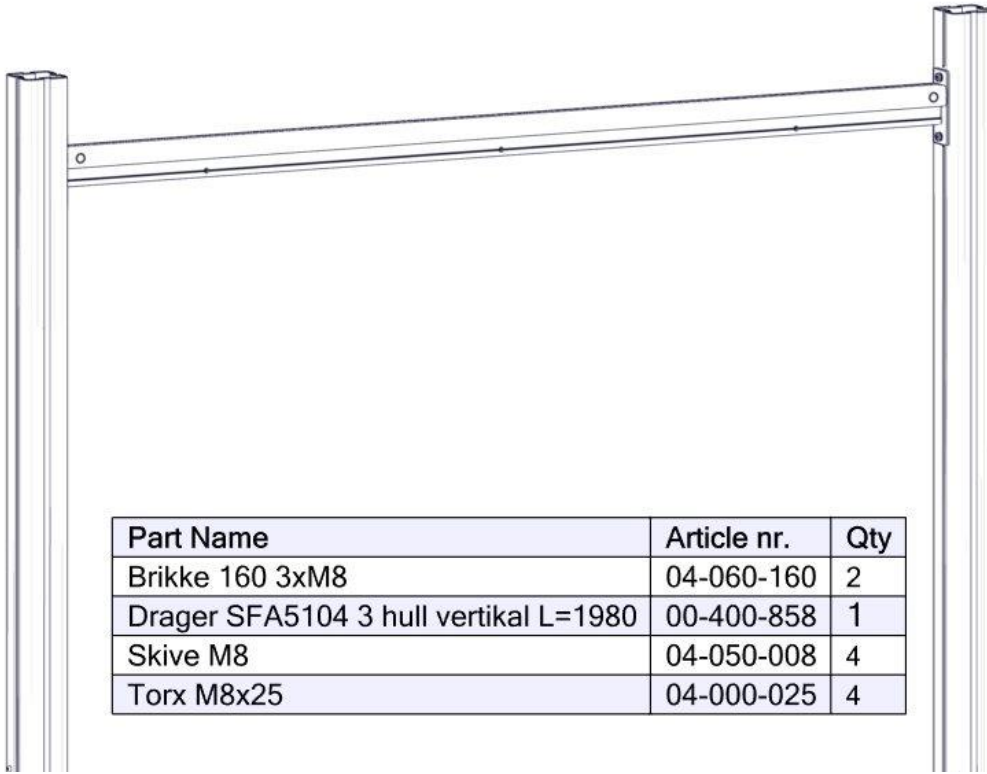

Montering av lekeapparatet / Assembly instructions / Montering av lekredskapet

Se på hovedmontering for posisjon
Look at main assembly for position
Titta på hovudmontering för position

Part Name	Article nr.	Qty
Brikke 160 3xM8	04-060-160	2
Drager SFA5104 3 hull vertikal L=1980	00-400-858	1
Skive M8	04-050-008	4
Torx M8x25	04-000-025	4