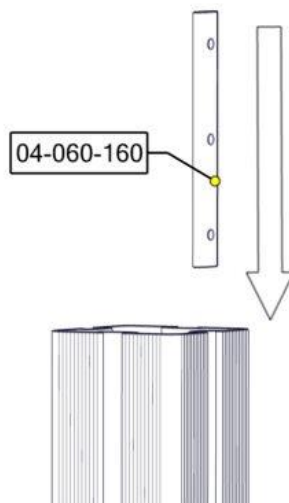

**søve**

Søve AB
EA Rosengrensgatan 32
421 31 Västra Frölunda
Phone: +46 (0)31 773 97 00
www.sove.se

Boltepakker for / Boltpackage for / Bultpaket för

Sign. _____

| Drager 00-400-858K | Navn | Artnr/ dimensjon | Ant | Lev |
|---|---------------------------------|---------------------|-----|-----|
|  | Drager 3 hull L=1980 Sort | 00-400-858 | 1 | |
|  | Brikke 160 3xM8 | 04-060-160 | 2 | |
|  | Torx M8x25 | 04-000-025 | 4 | |
|  | Skive M8 | 04-050-008 | 4 | |
| | | | | |
| | | | | |

Montering av lekeapparatet / Assembly instructions / Montering av lekredskapet

Se på hovedmontering for posisjon
 Look at main assembly for position
 Titta på hovudmontering för position

| Part Name | Article nr. | Qty |
|---------------------------------------|-------------|-----|
| Brikke 160 3xM8 | 04-060-160 | 2 |
| Drager SFA5104 3 hull vertikal L=1980 | 00-400-858 | 1 |
| Skive M8 | 04-050-008 | 4 |
| Torx M8x25 | 04-000-025 | 4 |