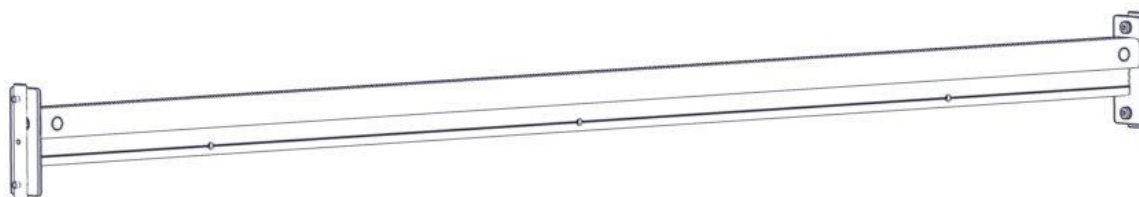

**Monteringsanvisning****Assembly Instructions****Monteringsanvisning**

Produkt nr. / Product no. / Produkt nr.

00-400-858K**Sort**

Ord. nr. _____

Dato. _____

Sign. _____

**søve**

Søve AS
Grønnvoldveien 290
3830 Ulefoss - Norway
Tlf: +47 35 94 65 65
www.sove.no

**søve**

Søve AB
EA Rosengrensgatan 32
421 31 Västra Frölunda
Phone: +46 (0)31 773 97 00
www.sove.se

Boltepakker for / Boltpackage for / Bultpaket för

Sign. _____

| Drager 00-400-858K | Navn | Artnr/ dimensjon | Ant | Lev |
|---|---------------------------------|---------------------|-----|-----|
|  | Drager 3 hull L=1980 Sort | 00-400-858 | 1 | |
|  | Brikke 160 3xM8 | 04-060-160 | 2 | |
|  | Torx M8x25 | 04-000-025 | 4 | |
|  | Skive M8 | 04-050-008 | 4 | |
| | | | | |
| | | | | |

Montering av lekeapparatet / Assembly instructions / Montering av lekredskapet

Se på hovedmontering for posisjon
 Look at main assembly for position
 Titta på hovudmontering för position

| Part Name | Article nr. | Qty |
|---------------------------------------|-------------|-----|
| Brikke 160 3xM8 | 04-060-160 | 2 |
| Drager SFA5104 3 hull vertikal L=1980 | 00-400-858 | 1 |
| Skive M8 | 04-050-008 | 4 |
| Torx M8x25 | 04-000-025 | 4 |