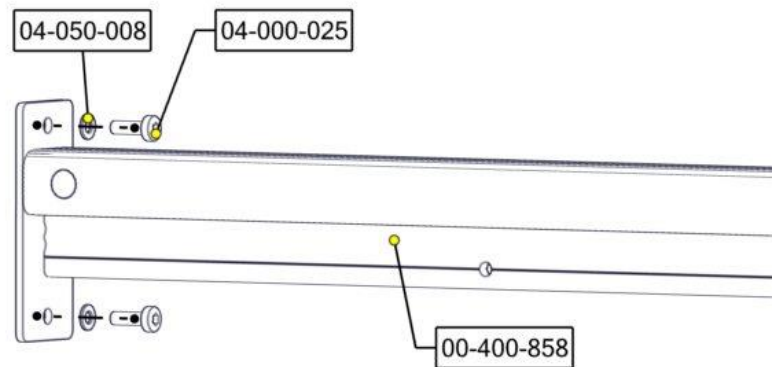

Montering av lekeapparatet / Assembly instructions / Montering av lekredskapet

Se på hovedmontering for posisjon
Look at main assembly for position
Titta på hovudmontering för position

Part Name	Article nr.	Qty
Brikke 160 3xM8	04-060-160	2
Drager SFA5104 3 hull vertikal L=1980	00-400-858	1
Skive M8	04-050-008	4
Torx M8x25	04-000-025	4