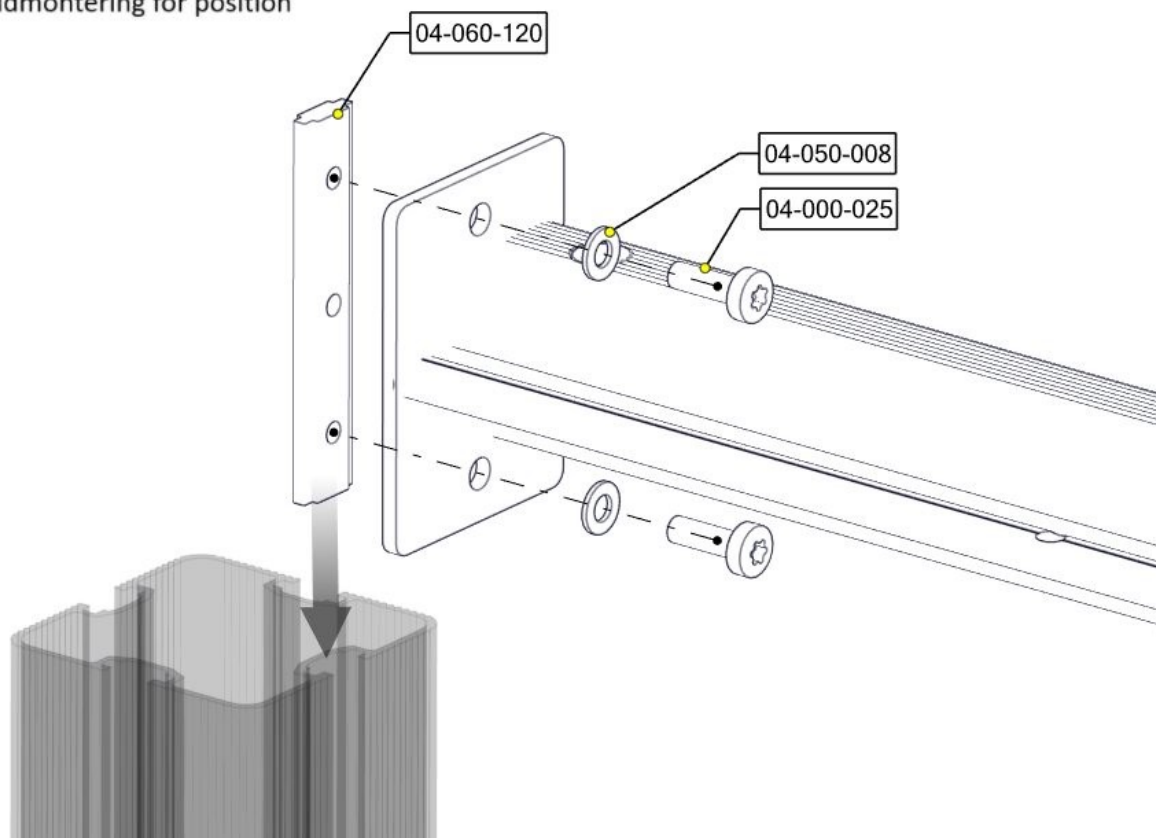

Se på hovedmontering for posisjon
Look at main assembly for position
Titta på hovudmontering för position