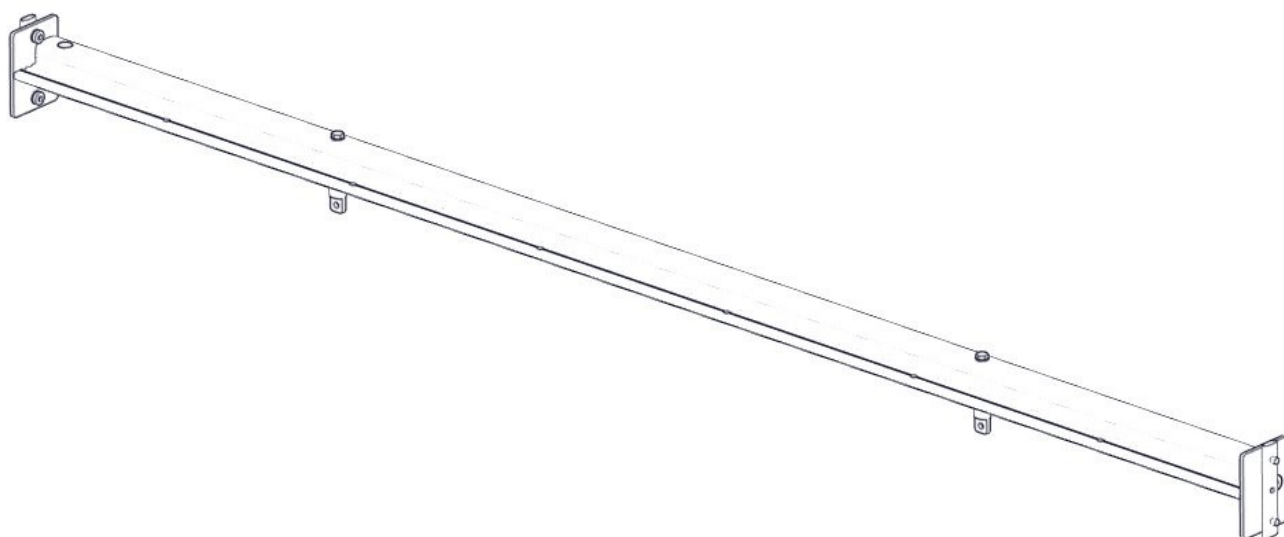

**Monteringsanvisning****Assembly Instructions****Monteringsanvisning**

Produkt nr. / Product no. / Produkt nr.

00-400-861K**Sort**

Ord. nr. _____

Dato. _____

Sign. _____

**søve**

Søve AS
Grønnvoldveien 290
3830 Ulefoss - Norway
Tlf: +47 35 94 65 65
www.sove.no

**søve**

Søve AB
EA Rosengrensgatan 32
421 31 Västra Frölunda
Phone: +46 (0)31 773 97 00
www.sove.se

Boltepakker for / Boltpackage for / Bultpaket för

Sign. _____

Drager nett-tak + AA-nett 00-400-861K	Navn	Artnr/ dimensjon	Ant	Lev
	Alu profil til Nett-tak + AA-nett m/dekkhylse L=1980 Sort Koblingsbolter på drager, monteres hos Søve	00-400-861	1	
	Brikke 120 3xM8	04-060-120	2	
	Torx M8x25	04-000-025	4	
	Skive M8	04-050-008	4	