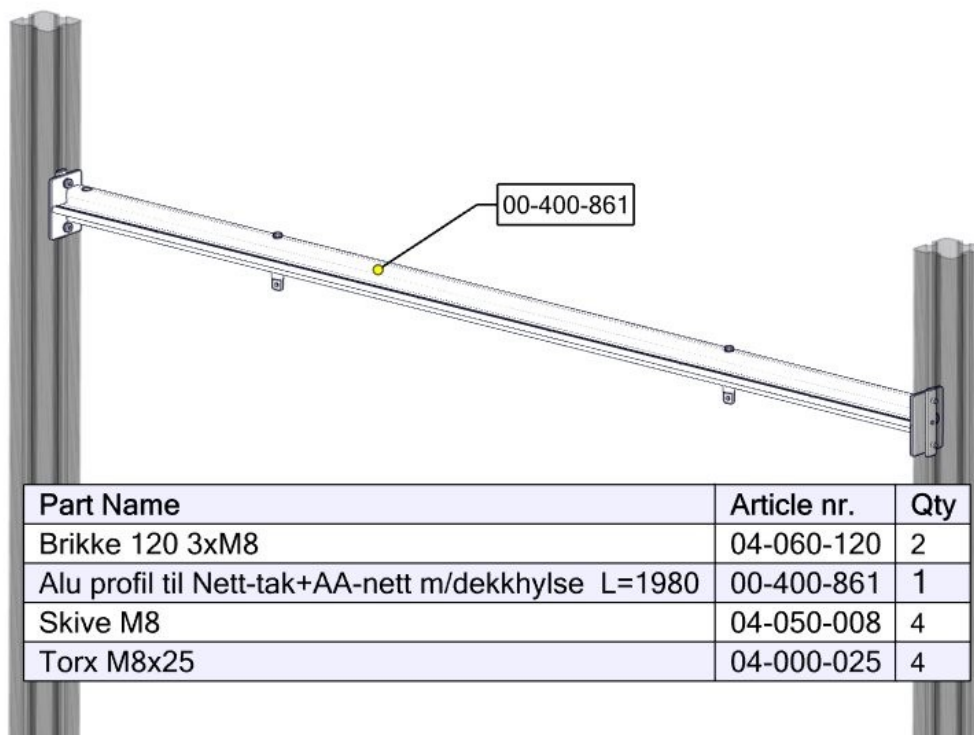

Montering av lekeapparatet / Assembly instructions / Montering av lekredskapet

Se på hovedmontering for posisjon
Look at main assembly for position
Titta på hovudmontering för position