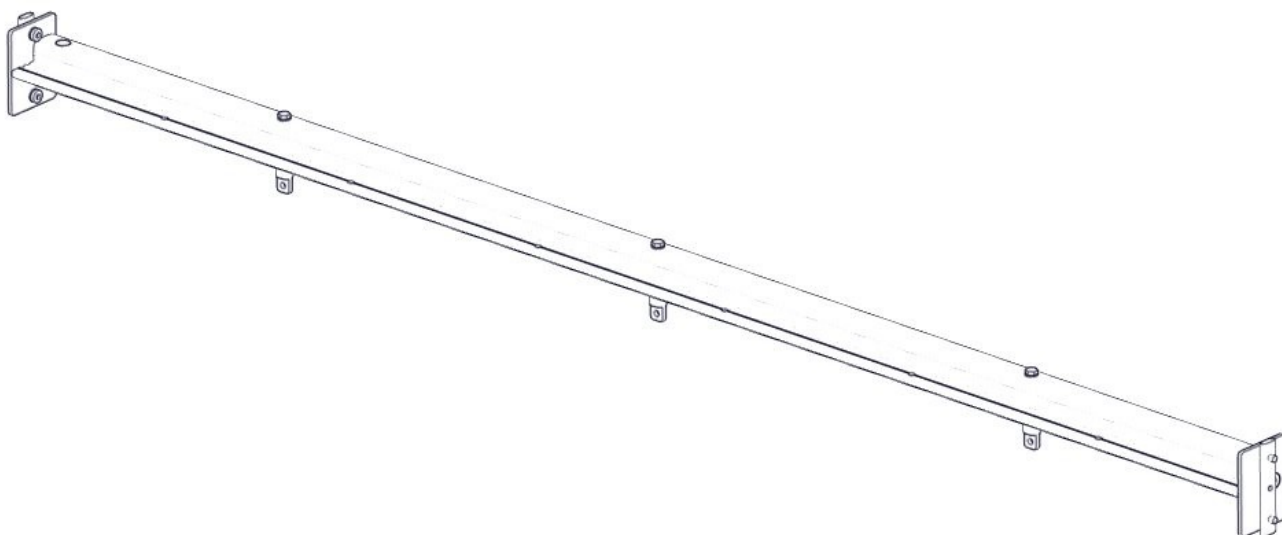

**Monteringsanvisning****Assembly Instructions****Monteringsanvisning**

Produkt nr. / Product no. / Produkt nr.

00-400-863K**Sort**

Ord. nr. _____

Dato. _____

Sign. _____

**søve**

Søve AS
Grønnvoldveien 290
3830 Ulefoss - Norway
Tlf: +47 35 94 65 65
www.sove.no

**søve**

Søve AB
EA Rosengrensgatan 32
421 31 Västra Frölunda
Phone: +46 (0)31 773 97 00
www.sove.se

Boltepakker for / Boltpackage for / Bultpaket för

Sign. _____

| Drager nett-tak + Æ-nett 00-400-863K | Navn | Artnr/ dimensjon | Ant | Lev |
|---|--|---------------------|-----|-----|
|  | Alu profil til Nett-tak + Æ-nett m/dekkhylse L=1980 Sort Koblingsbolter på drager, monteres hos Søve | 00-400-863 | 1 | |
|  | Brikke 120 3xM8 | 04-060-120 | 2 | |
|  | Torx M8x25 | 04-000-025 | 4 | |
|  | Skive M8 | 04-050-008 | 4 | |
| | | | | |
| | | | | |