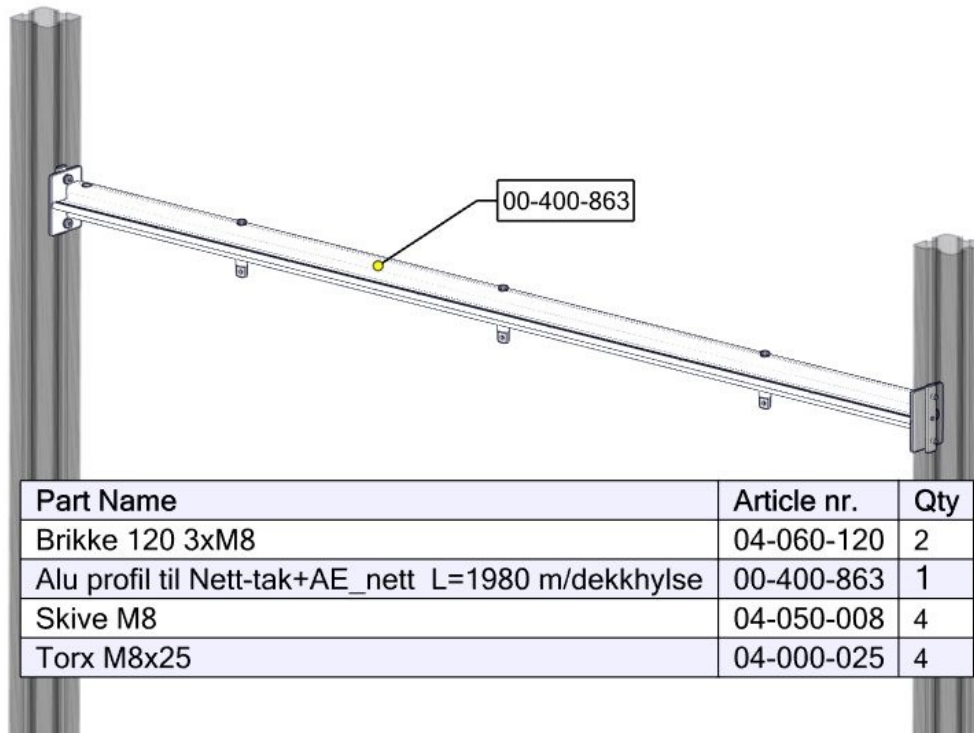

Montering av lekeapparatet / Assembly instructions / Montering av lekredskapet

Se på hovedmontering for posisjon
Look at main assembly for position
Titta på hovudmontering för position