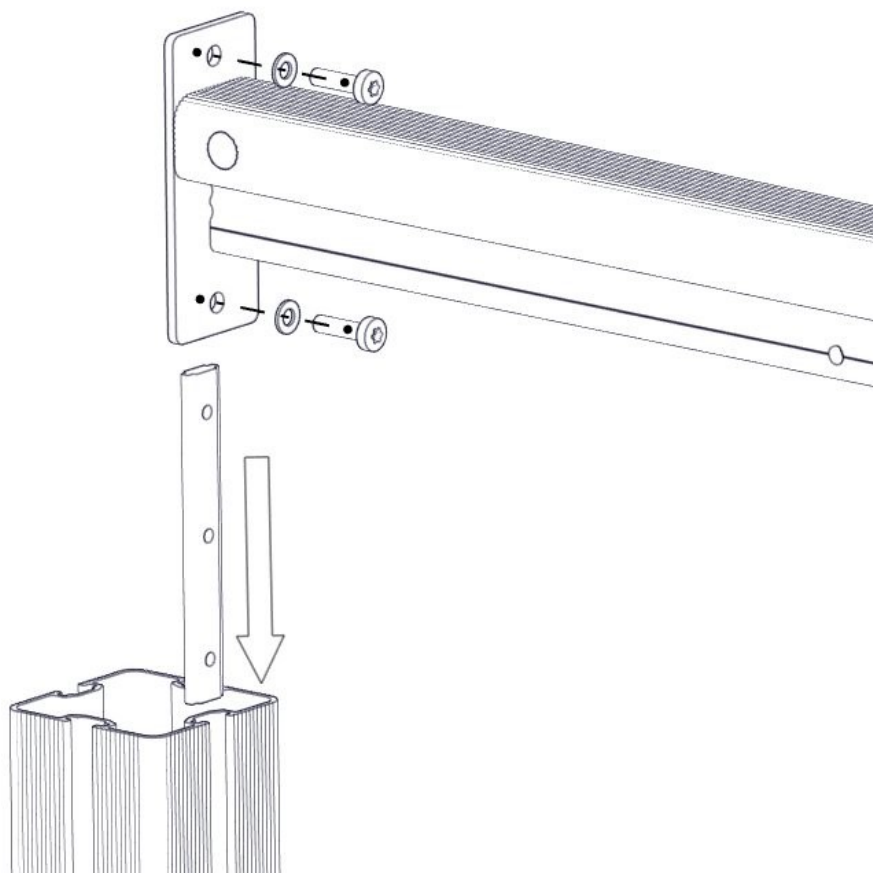

Montering av lekeapparatet / Assembly instructions / Montering av lekredskapet

Se på hovedmontering for posisjon
Look at main assembly for position
Titta på hovudmontering for posisjon

Part Name	Article nr.	Qty
Torx M8x25	04-000-025	4
Skive M8	04-050-008	4
Drager SFA5104 3 hull vertikal L=1980 cc600	00-400-864	1
Brikke 160 3xM8	04-060-160	2