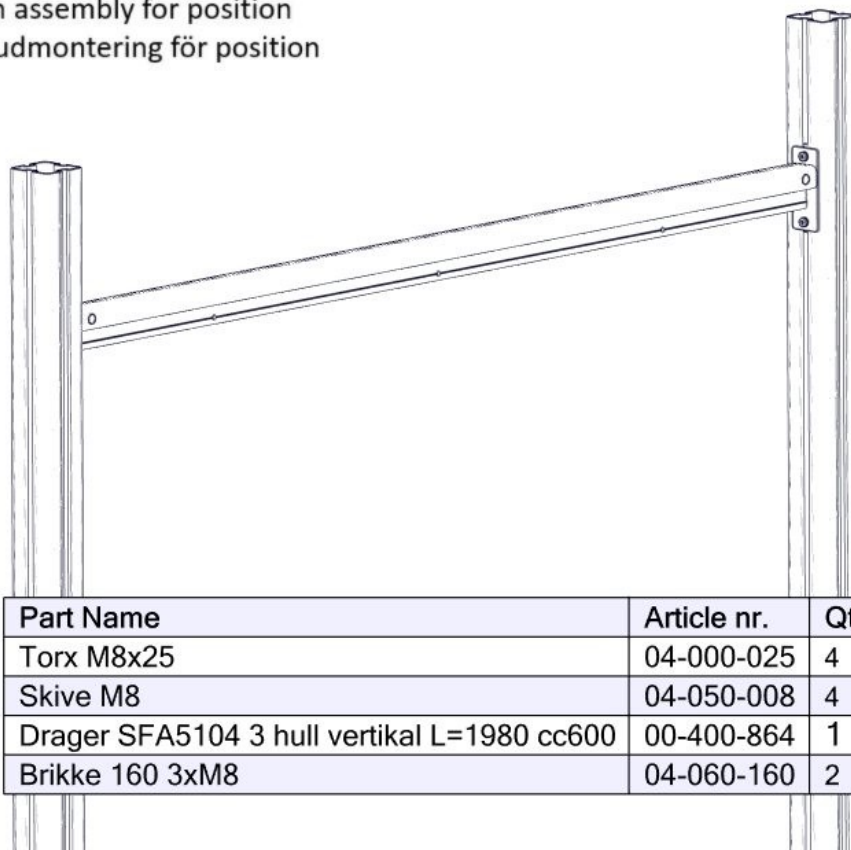

Søve AB
EA Rosengrensgatan 32
421 31 Västra Frölunda
Phone: +46 (0)31 773 97 00
www.sove.se

Boltepakker for / Boltpackage for / Bultpaket för

Sign. _____.

Drager 3 hull vertikal 00-400-864K	Navn	Artnr/ dimensjon	Ant	Lev
	Drager 3 hull vertikal L=1980 cc600	00-400-864	1	
	Brikke 160 3xM8	04-060-160	2	
	Torx M8x25	04-000-025	4	
	Skive M8	04-050-008	4	

Montering av lekeapparatet / Assembly instructions / Montering av lekredskapet

Se på hovedmontering for posisjon
Look at main assembly for position
Titta på hovudmontering for posisjon

Part Name	Article nr.	Qty
Torx M8x25	04-000-025	4
Skive M8	04-050-008	4
Drager SFA5104 3 hull vertikal L=1980 cc600	00-400-864	1
Brikke 160 3xM8	04-060-160	2