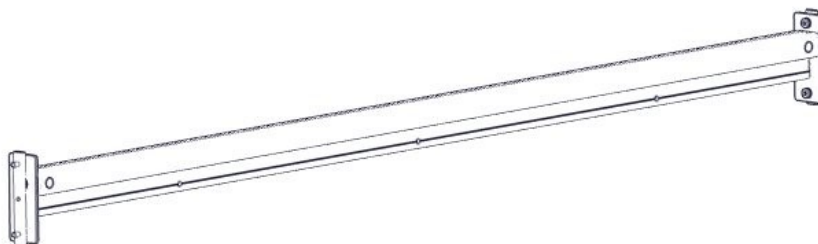

N**Monteringsanvisning****EN****Assembly Instructions****S****Monteringsanvisning**

Produkt nr. / Product no. / Produkt nr.

00-400-864K**Sort**

Ord. nr. _____

Dato. _____

Sign. _____

Søve AS
Grønnvoldveien 290
3830 Ulefoss - Norway
Tlf: +47 35 94 65 65
www.sove.no

Søve AB
EA Rosengrensgatan 32
421 31 Västra Frölunda
Phone: +46 (0)31 773 97 00
www.sove.se

Boltepakker for / Boltpackage for / Bultpaket för

Sign. _____.

Drager 3 hull vertikal 00-400-864K	Navn	Artnr/ dimensjon	Ant	Lev
	Drager 3 hull vertikal L=1980 cc600	00-400-864	1	
	Brikke 160 3xM8	04-060-160	2	
	Torx M8x25	04-000-025	4	
	Skive M8	04-050-008	4	

Montering av lekeapparatet / Assembly instructions / Montering av lekredskapet

Se på hovedmontering for posisjon
Look at main assembly for position
Titta på hovudmontering for posisjon

Part Name	Article nr.	Qty
Torx M8x25	04-000-025	4
Skive M8	04-050-008	4
Drager SFA5104 3 hull vertikal L=1980 cc600	00-400-864	1
Brikke 160 3xM8	04-060-160	2