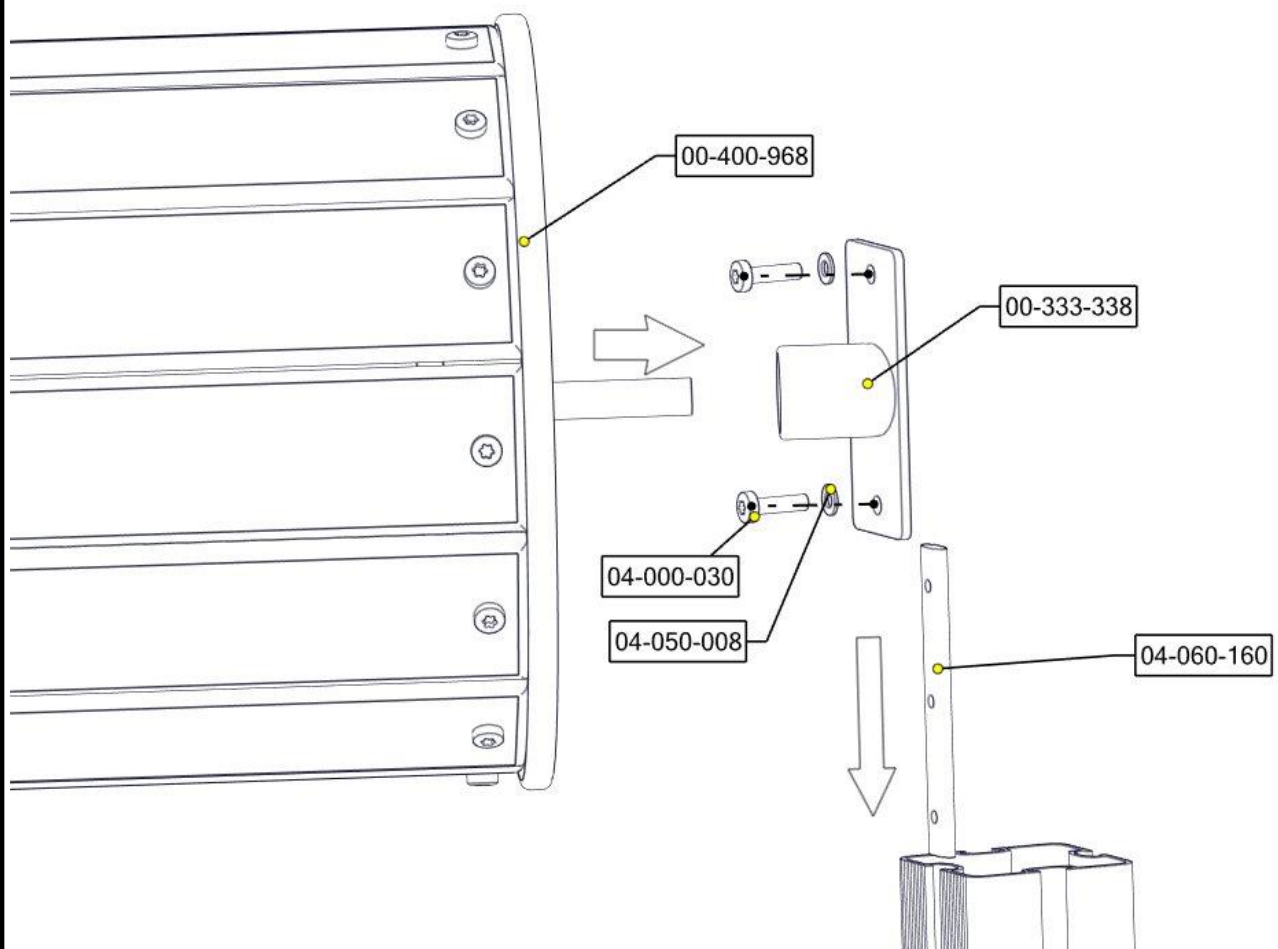

**søve**

Søve AB
EA Rosengrensgatan 32
421 31 Västra Frölunda
Phone: +46 (0)31 773 97 00
www.sove.se

Boltepakker for / Boltpackage for / Bultpaket för

Sign. _____

Tredemølle, Grå / Grønn 00-400-968K	Navn	Artnr/ dimensjon	Ant	Lev
	Tredemølle Montert Grå / Grønn	00-400-968	1	
	Beslag til tredemølle med plastforing	00-333-338	2	
	Torx M8x30	04-000-030	4	
	Skive M8	04-050-008	4	
	Brikke 160 3xM8	04-060-160	2	

Montering av lekeapparatet / Assembly instructions / Montering av lekredskapet

Se på hovedmontering for posisjon
 Look at main assembly for position
 Titta på hovudmontering för position

Boltepakker for / Boltpackage for / Bultpaket för