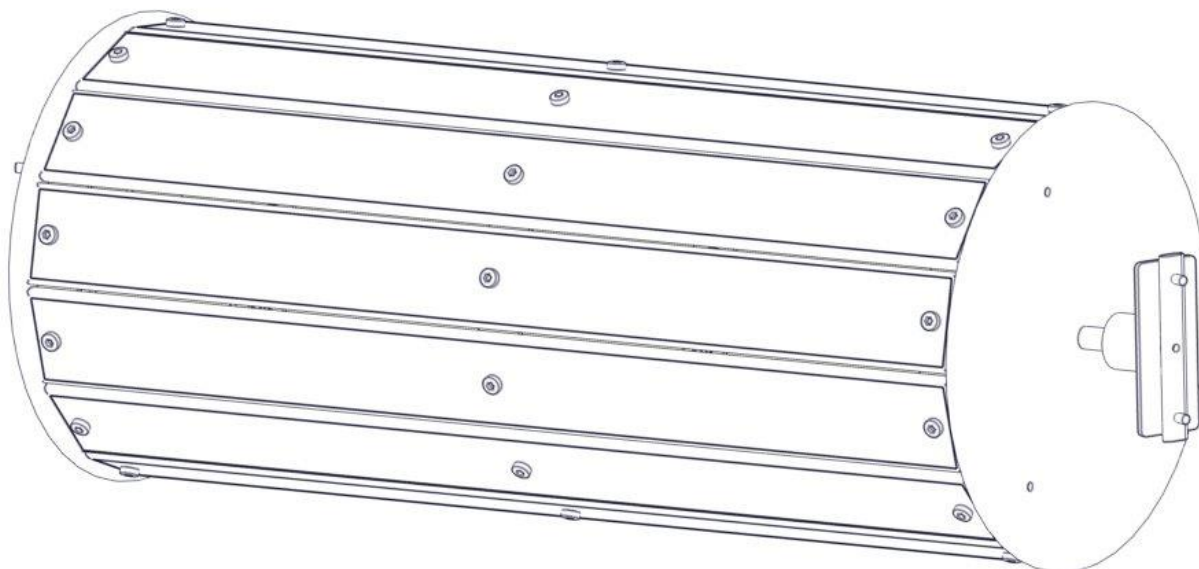

N**Monteringsanvisning****EN****Assembly Instructions****S****Monteringsanvisning**

Produkt nr. / Product no. / Produkt nr.

00-400-968K**Grå / Grønn**

Ord. nr. _____

Dato. _____

Sign. _____

**søve**

Søve AS
Grønnvoldveien 290
3830 Ulefoss - Norway
Tlf: +47 35 94 65 65
www.sove.no

**søve**

Søve AB
EA Rosengrensgatan 32
421 31 Västra Frölunda
Phone: +46 (0)31 773 97 00
www.sove.se

Boltepakker for / Boltpackage for / Bultpaket för

Sign. _____

Tredemølle, Grå / Grønn 00-400-968K	Navn	Artnr/ dimensjon	Ant	Lev
	Tredemølle Montert Grå / Grønn	00-400-968	1	
	Beslag til tredemølle med plastforing	00-333-338	2	
	Torx M8x30	04-000-030	4	
	Skive M8	04-050-008	4	
	Brikke 160 3xM8	04-060-160	2	

Sign. _____

Tredemølle, Grå / Grønn 00-400-968K	Navn	Artnr/ dimensjon	Ant	Lev
	Tredemølle Montert Grå / Grønn	00-400-968	1	
	Beslag til tredemølle med plastforing	00-333-338	2	
	Torx M8x30	04-000-030	4	
	Skive M8	04-050-008	4	
	Brikke 160 3xM8	04-060-160	2	