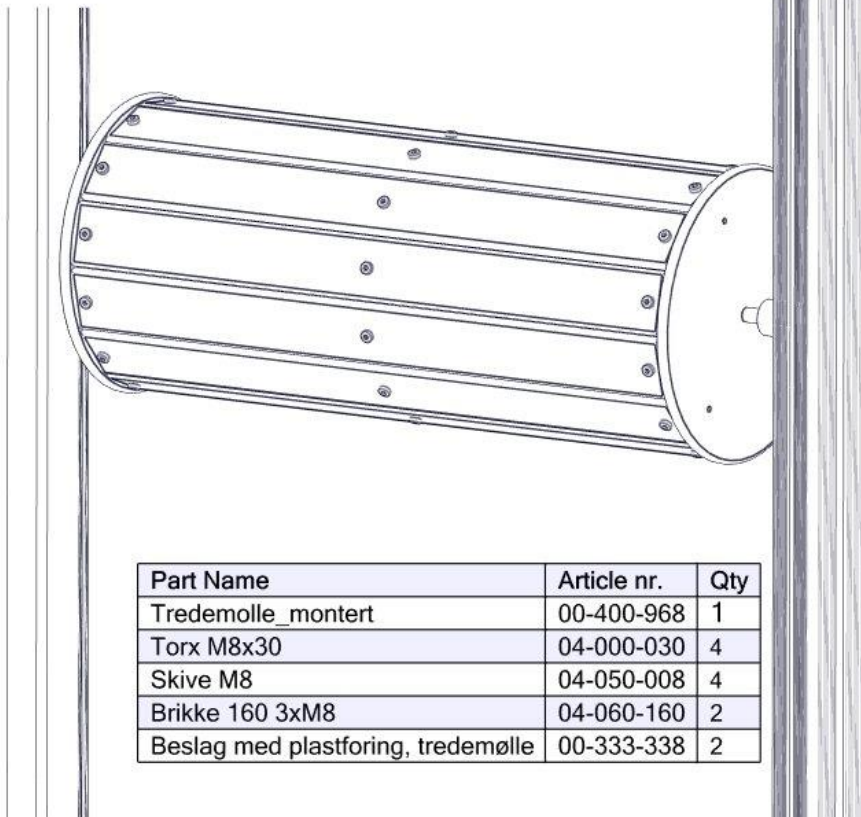

Montering av lekeapparatet / Assembly instructions / Montering av lekredskapet

Se på hovedmontering for posisjon
Look at main assembly for position
Titta på hovudmontering för position