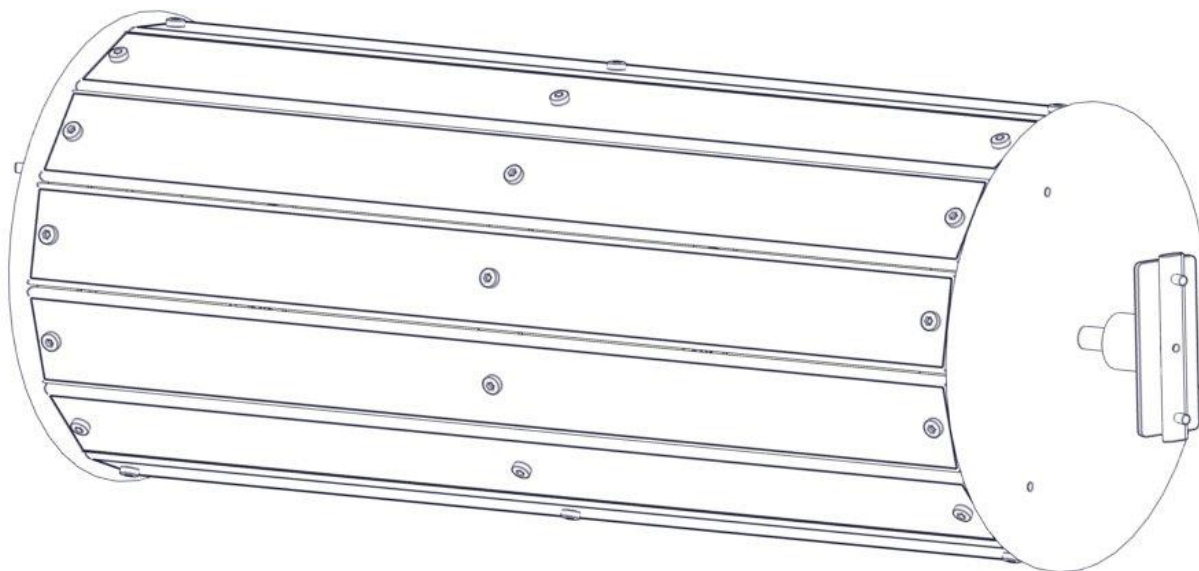

N**Monteringsanvisning****EN****Assembly Instructions****S****Monteringsanvisning**

Produkt nr. / Product no. / Produkt nr.

00-400-970K**Gul**

Ord. nr. _____

Dato. _____

Sign. _____

**søve**

Søve AS
Grønnvoldveien 290
3830 Ulefoss - Norway
Tlf: +47 35 94 65 65
www.sove.no

**søve**

Søve AB
EA Rosengrensgatan 32
421 31 Västra Frölunda
Phone: +46 (0)31 773 97 00
www.sove.se

Boltepakker for / Boltpackage for / Bultpaket för

Sign. _____

Tredemølle, Gul 00-400-970K	Navn	Artnr/ dimensjon	Ant	Lev
	Tredemølle Montert Gul	00-400-970	1	
	Beslag til tredemølle med plastforing	00-333-338	2	
	Torx M8x30	04-000-030	4	
	Skive M8	04-050-008	4	
	Brikke 160 3xM8	04-060-160	2	

Montering av lekeapparatet / Assembly instructions / Montering av lekredskapet

Se på hovedmontering for posisjon
 Look at main assembly for position
 Titta på hovudmontering för position

Part Name	Article nr.	Qty
Tredemølle_montert	00-400-970	1
Torx M8x30	04-000-030	4
Skive M8	04-050-008	4
Brikke 160 3xM8	04-060-160	2
Beslag med plastforing, tredemølle	00-333-338	2

Boltepakker for / Boltpackage for / Bultpaket för

Sign. _____

Tredemølle, Gul 00-400-970K	Navn	Artnr/ dimensjon	Ant	Lev
	Tredemølle Montert Gul	00-400-970	1	
	Beslag til tredemølle med plastforing	00-333-338	2	
	Torx M8x30	04-000-030	4	
	Skive M8	04-050-008	4	
	Brikke 160 3xM8	04-060-160	2	