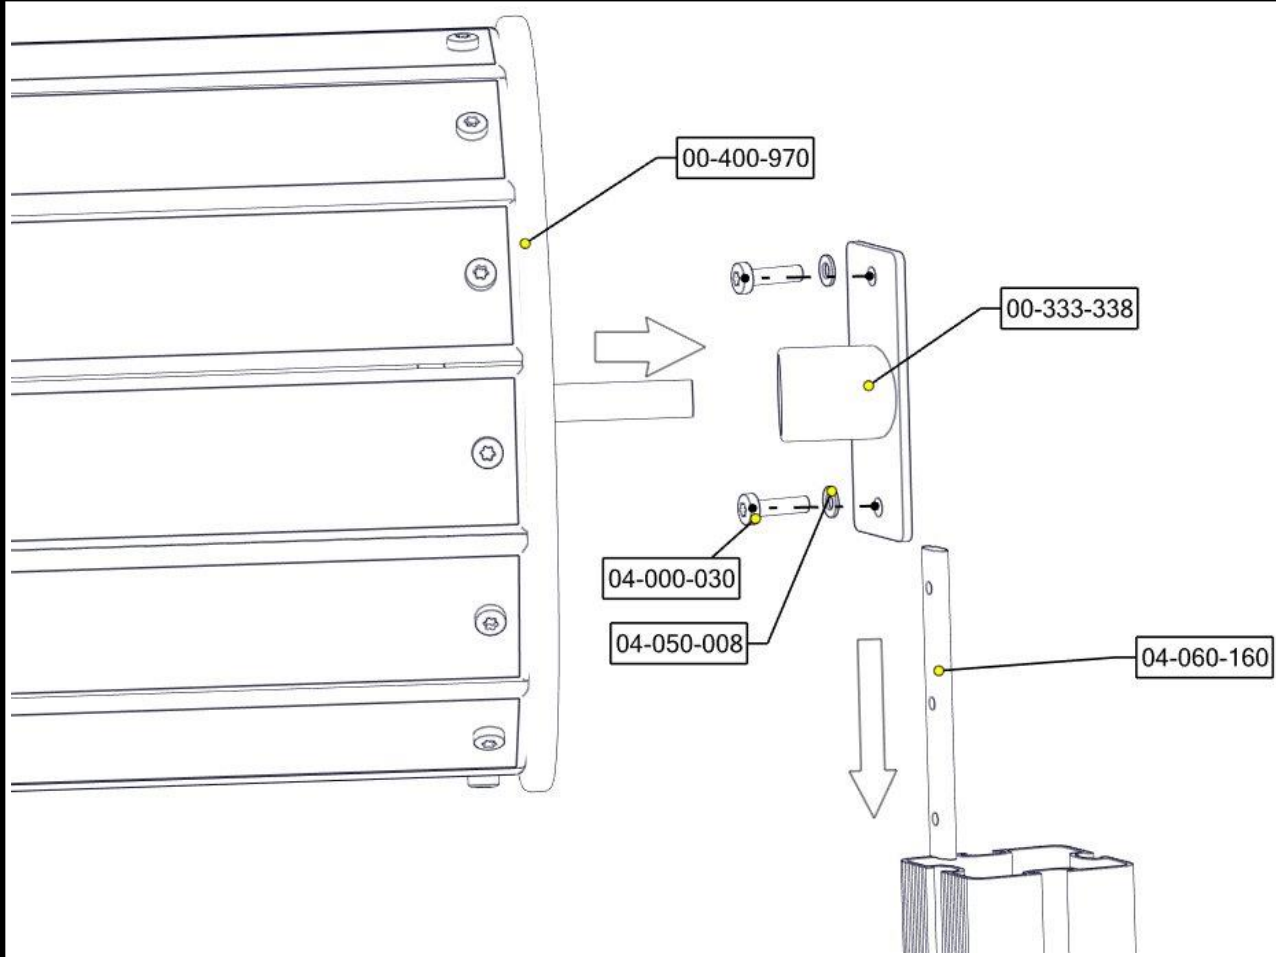

**søve**

Søve AB
EA Rosengrensgatan 32
421 31 Västra Frölunda
Phone: +46 (0)31 773 97 00
www.sove.se

Boltepakker for / Boltpackage for / Bultpaket för

Sign. _____

Tredemølle, Gul 00-400-970K	Navn	Artnr/ dimensjon	Ant	Lev
	Tredemølle Montert Gul	00-400-970	1	
	Beslag til tredemølle med plastforing	00-333-338	2	
	Torx M8x30	04-000-030	4	
	Skive M8	04-050-008	4	
	Brikke 160 3xM8	04-060-160	2	

Montering av lekeapparatet / Assembly instructions / Montering av lekredskapet

Se på hovedmontering for posisjon
 Look at main assembly for position
 Titta på hovudmontering för position

Part Name	Article nr.	Qty
Tredemølle_montert	00-400-970	1
Torx M8x30	04-000-030	4
Skive M8	04-050-008	4
Brikke 160 3xM8	04-060-160	2
Beslag med plastforing, tredemølle	00-333-338	2