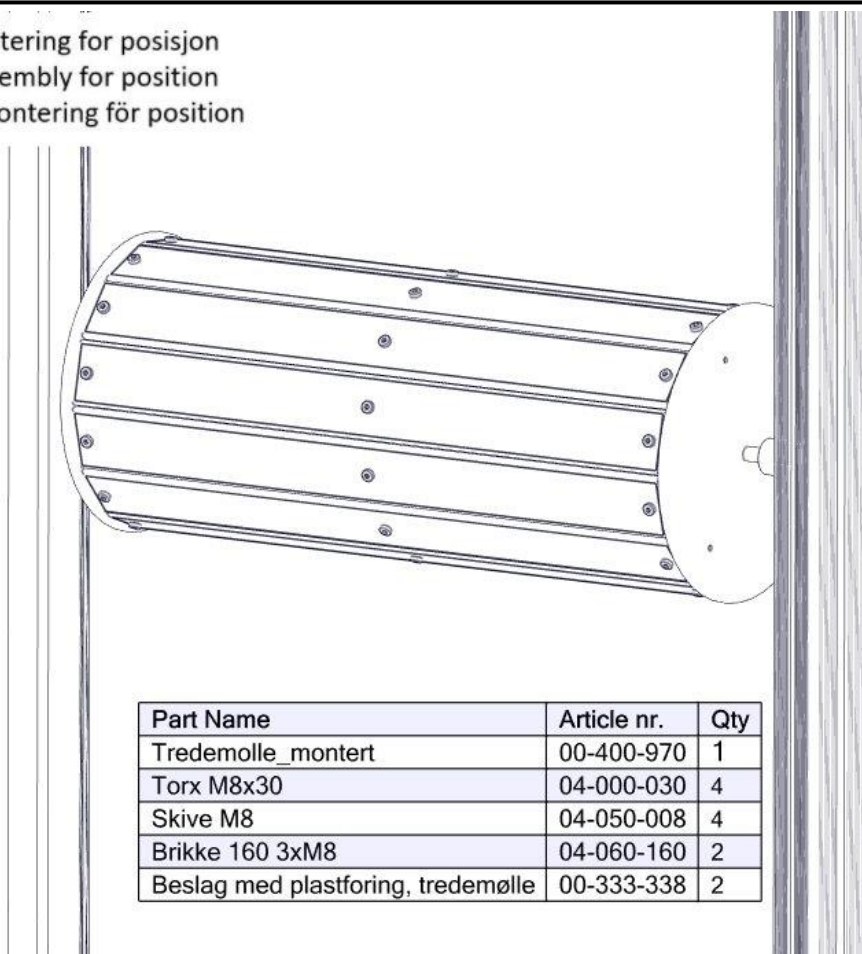

**søve**

Søve AB
EA Rosengrensgatan 32
421 31 Västra Frölunda
Phone: +46 (0)31 773 97 00
www.sove.se

Boltepakker for / Boltpackage for / Bultpaket för

Sign. _____

Tredemølle, Gul 00-400-970K	Navn	Artnr/ dimensjon	Ant	Lev
	Tredemølle Montert Gul	00-400-970	1	
	Beslag til tredemølle med plastforing	00-333-338	2	
	Torx M8x30	04-000-030	4	
	Skive M8	04-050-008	4	
	Brikke 160 3xM8	04-060-160	2	

Montering av lekeapparatet / Assembly instructions / Montering av lekredskapet

Se på hovedmontering for posisjon
 Look at main assembly for position
 Titta på hovudmontering för position

Part Name	Article nr.	Qty
Tredemølle_montert	00-400-970	1
Torx M8x30	04-000-030	4
Skive M8	04-050-008	4
Brikke 160 3xM8	04-060-160	2
Beslag med plastforing, tredemølle	00-333-338	2