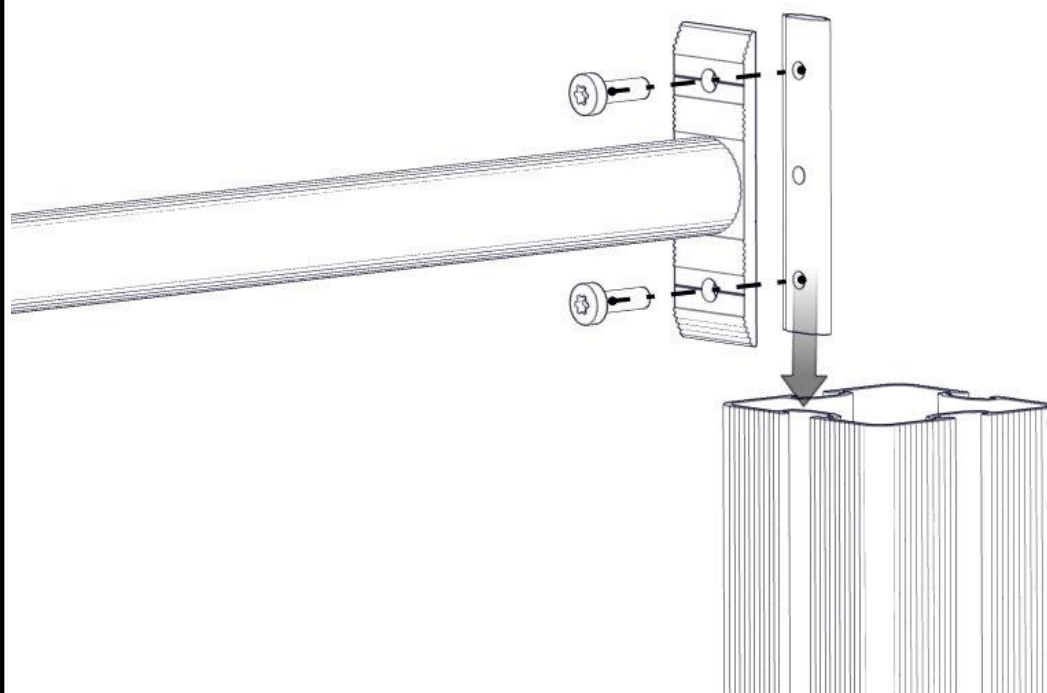

Montering av lekeapparatet / Assembly instructions / Montering av lekredskapet

Se på hovedmontering for posisjon
Look at main assembly for position
Titta på hovudmontering for posisjon