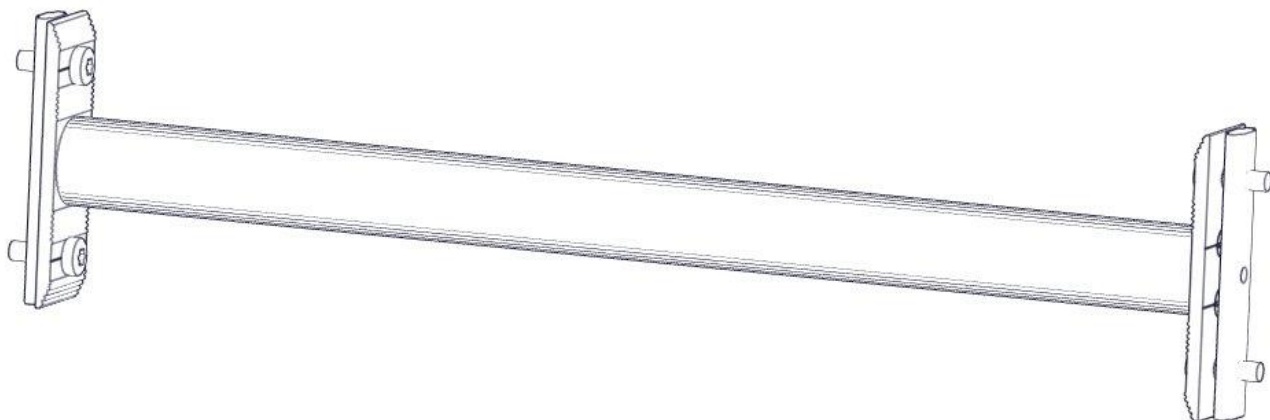

**Monteringsanvisning****Assembly Instructions****Monteringsanvisning**

Produkt nr. / Product no. / Produkt nr.

00-450-155K**Gul**

Ord. nr. _____

Dato. _____

Sign. _____

Søve AS
Grønnvoldveien 290
3830 Ulefoss - Norway
Tlf: +47 35 94 65 65
www.sove.no

Søve AB
EA Rosengrensgatan 32
421 31 Västra Frölunda
Phone: +46 (0)31 773 97 00
www.sove.se

Boltepakker for / Boltpackage for / Bultpaket för

Sign. _____.

Sperrerør L=520 standard 00-450-155K	Navn	Artnr/ dimensjon	Ant	Lev
	Sperrerør standard L=520 Gul	00-450-155	1	
	Brikke 120 3xM8	04-060-120	2	
	Torx M8x25	04-000-025	4	

Sign. _____.

Sperrerør L=520 standard 00-450-155K	Navn	Artnr/ dimensjon	Ant	Lev
	Sperrerør standard L=520 Gul	00-450-155	1	
	Brikke 120 3xM8	04-060-120	2	
	Torx M8x25	04-000-025	4	