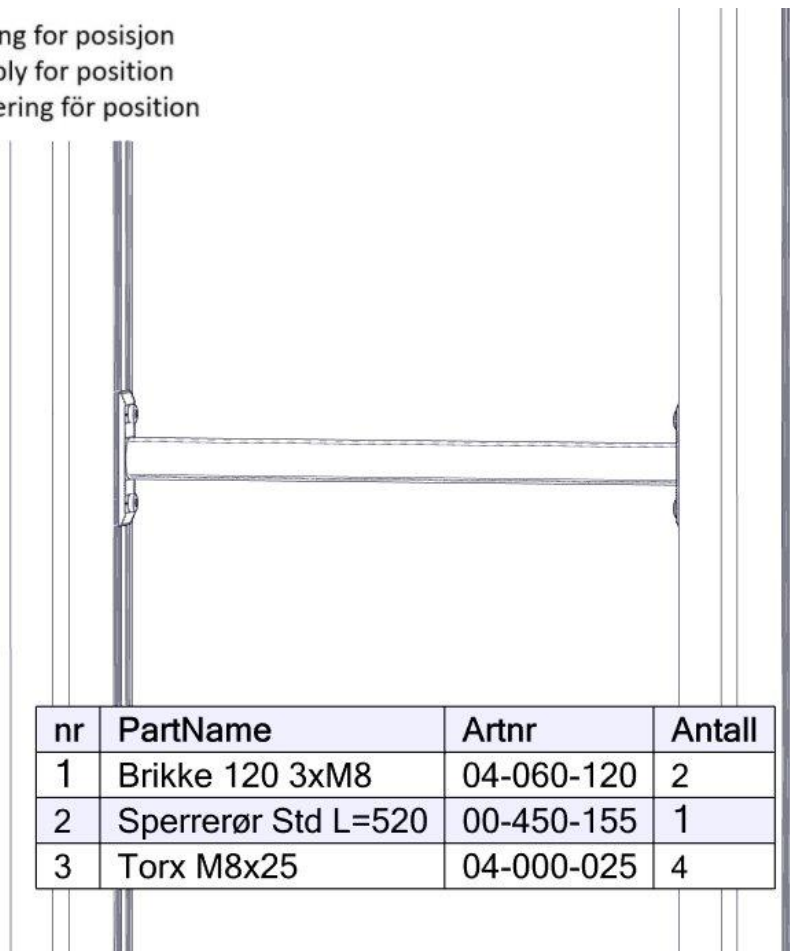

Montering av lekeapparatet / Assembly instructions / Montering av lekredskapet

Se på hovedmontering for posisjon
Look at main assembly for position
Titta på hovudmontering for posisjon