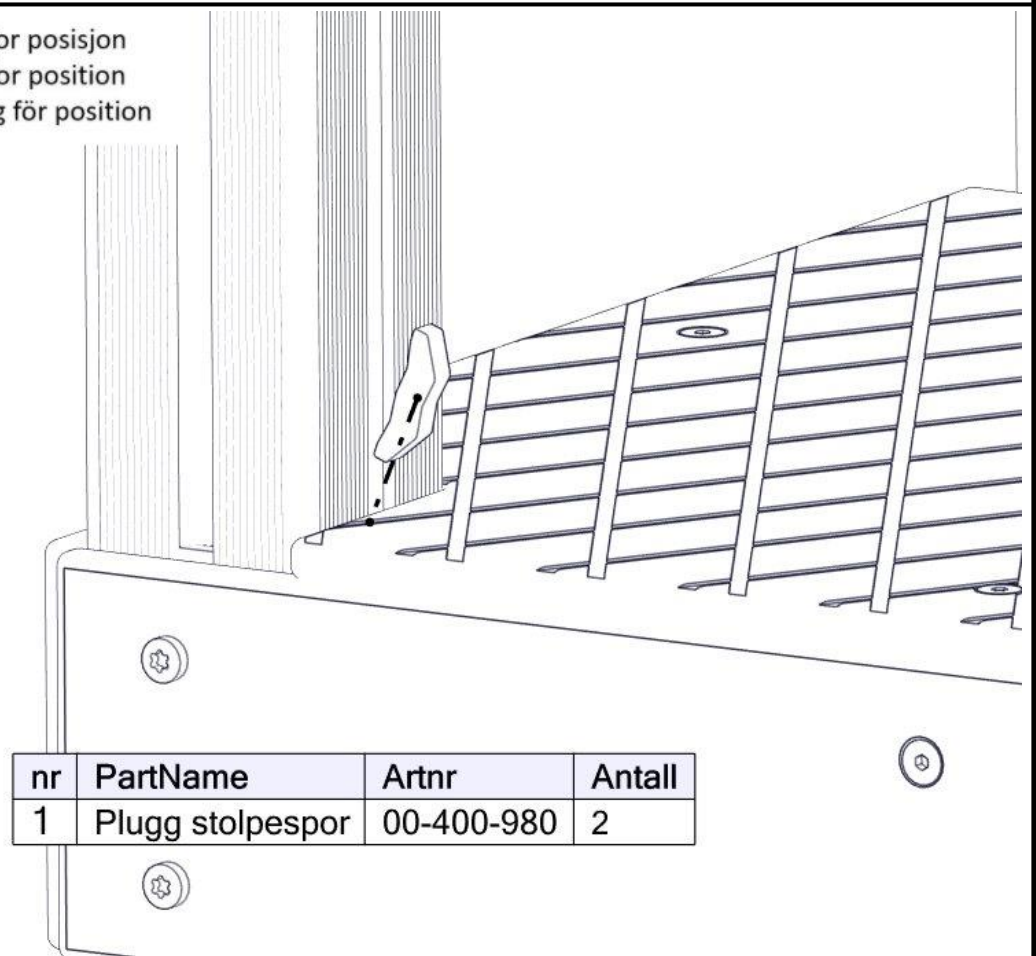

Montering av lekeapparatet / Assembly instructions / Montering av lekredskapet

Se på hovedmontering for posisjon
Look at main assembly for position
Titta på hovudmontering för position

nr	PartName	Artnr	Antall
1	Plugg stolpespor	00-400-980	2