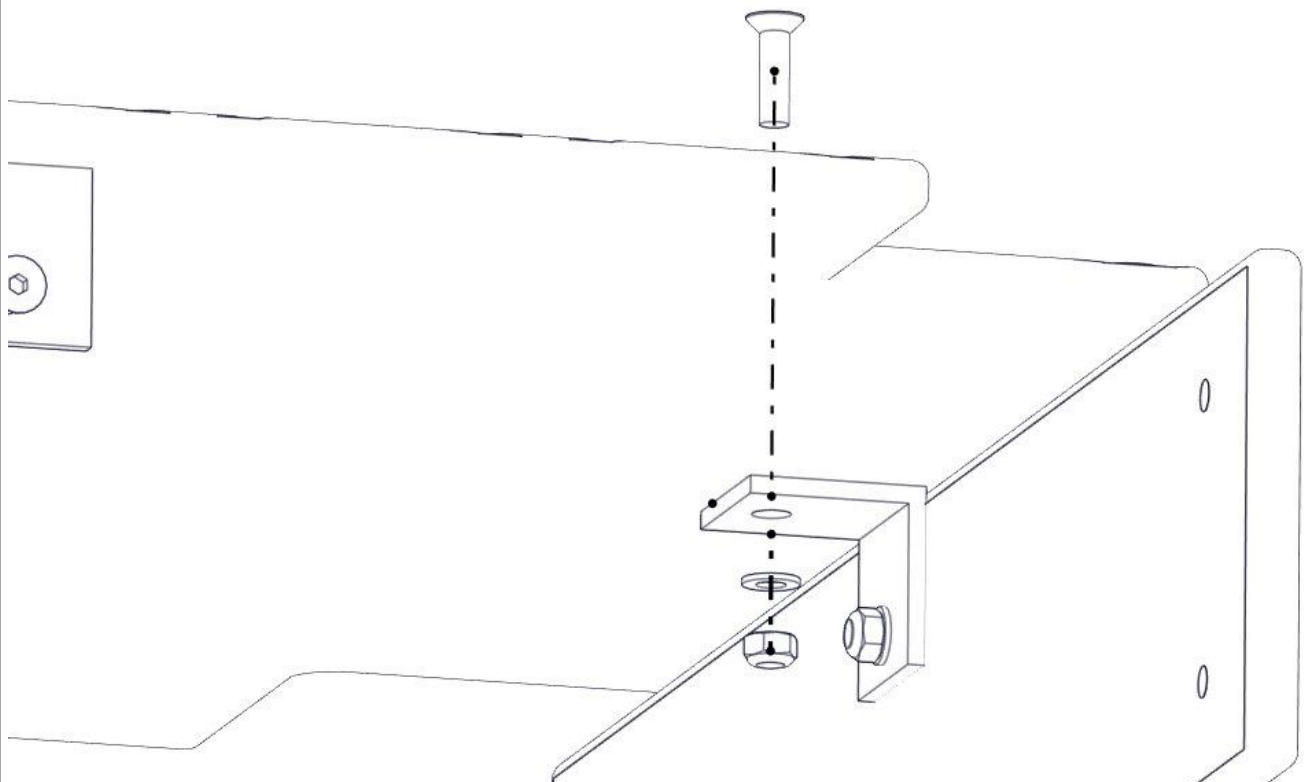

Montering av lekeapparatet / Assembly instructions / Montering av lekredskapet

nr	PartName	Artnr	Antall
1	Gulv 740 x 740 x15 Standard	00-450-304	1
2	Låsemutter M8	04-040-008	4
3	Skive M8	04-050-008	4
4	Unbrako skrue M8x30 forsenket hode	04-034-030	4