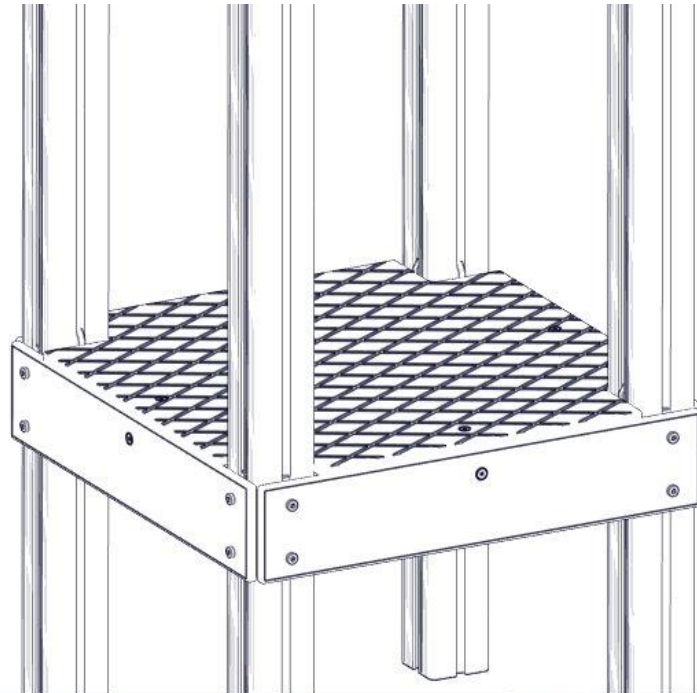

Montering av lekeapparatet / Assembly instructions / Montering av lekredskapet

nr	PartName	Artnr	Antall
1	Gulv 740 x 740 x15 Standard	00-450-304	1
2	Låsemutter M8	04-040-008	4
3	Skive M8	04-050-008	4
4	Unbrako skrue M8x30 forsenket hode	04-034-030	4