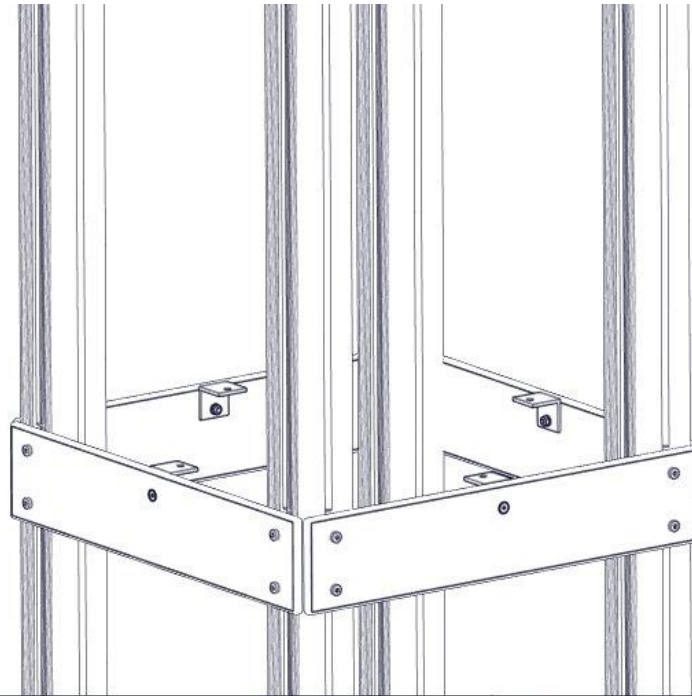

Sign. _____

Gulv standard grå 00-450-304K	Navn	Artnr/dimensjon	Ant	Lev
	Gulv standard 740 x 740 x 15 Grå	00-450-304	1	
	Vinkel 50 x 50 x 50 x 5 11 mm hull	04-070-050	4	
	Unbrako skrue M8 x 30 Forsenket hode	04-034-030	8	
	Låsemutter M8	04-040-008	8	
	Skive M8	04-050-008	8	
	Plugg stolpespor	00-400-980	2	

Montering av lekeapparatet / Assembly instructions / Montering av lekredskapet

nr	PartName	Artnr	Antall
1	Låsemutter M8	04-040-008	4
2	Skive M8	04-050-008	4
3	Unbrako skrue M8x30 forsenket hode	04-034-030	4
4	Vinkel 50x50x50x5 11mm hull	04-070-050	4