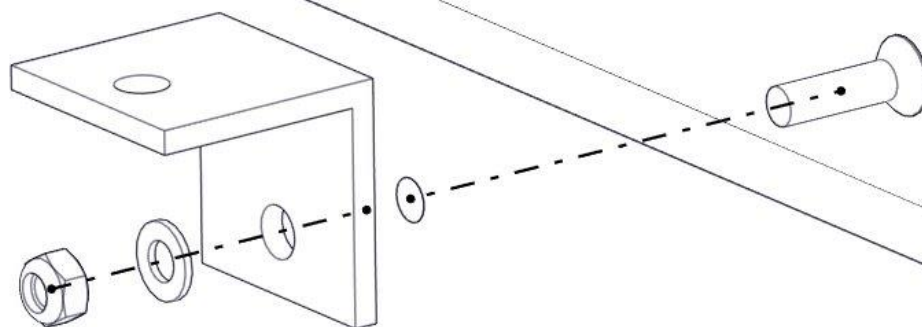

Montering av lekeapparatet / Assembly instructions / Montering av lekredskapet

nr	PartName	Artnr	Antall
1	Låsemutter M8	04-040-008	4
2	Skive M8	04-050-008	4
3	Unbrako skrue M8x30 forsenket hode	04-034-030	4
4	Vinkel 50x50x50x5 11mm hull	04-070-050	4