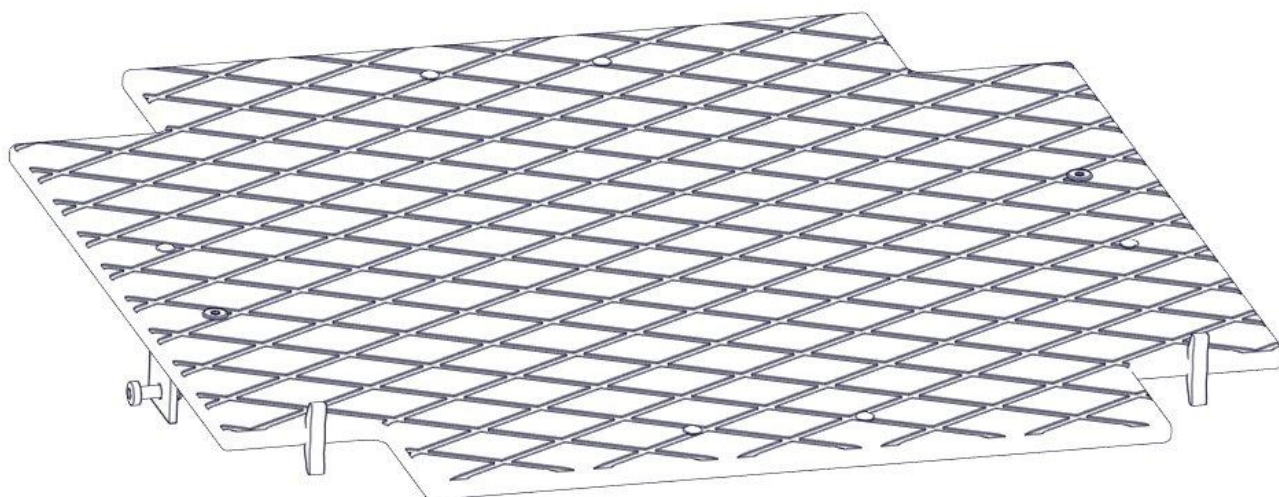

N

Monteringsanvisning

EN

Assembly Instructions

S

Monteringsanvisning

Produkt nr. / Product no. / Produkt nr.

00-450-305K

Brun

Ord. nr. _____

Dato. _____

Sign. _____