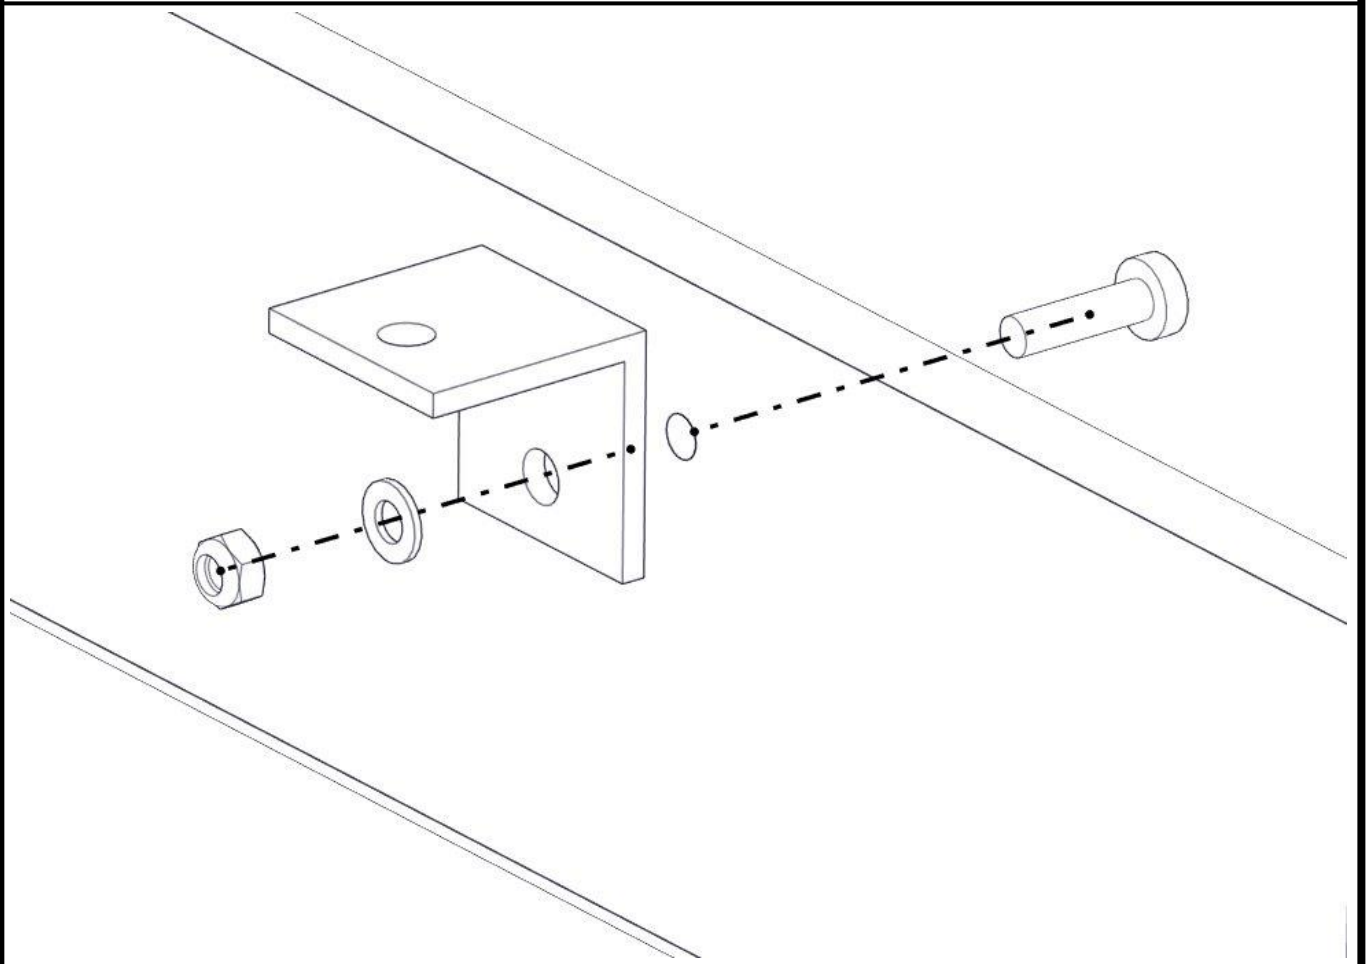

## Montering av lekeapparatet / Assembly instructions / Montering av lekredskapet

Se på hovedmontering for posisjon  
 Look at main assembly for position  
 Titta på hovudmontering för position

nr	PartName	Artnr	Antall
1	Vinkel 50x50x50x5 11mm hull	04-070-050	2
2	Låsemutter M8	04-040-008	2
3	Skive M8	04-050-008	2
4	Torx M8x30	04-000-030	2