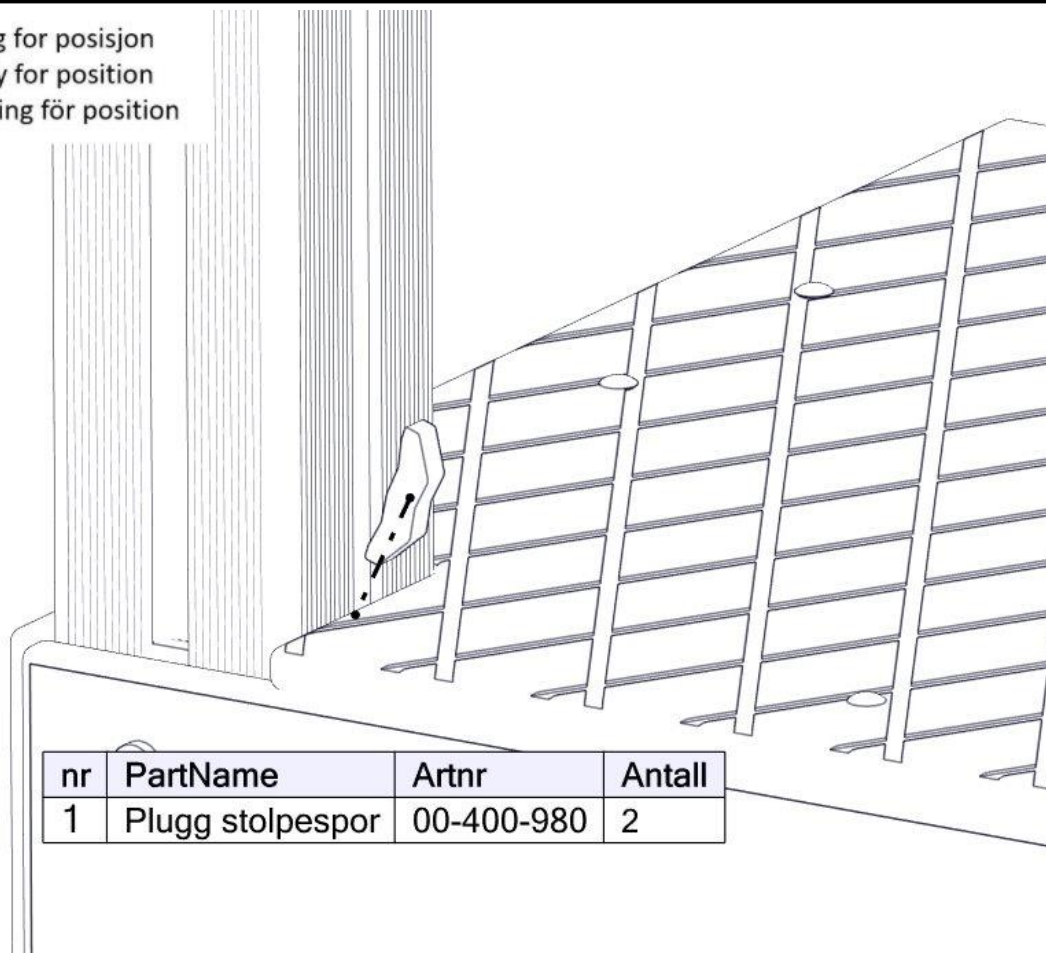

Se på hovedmontering for posisjon
Look at main assembly for position
Titta på hovudmontering för position