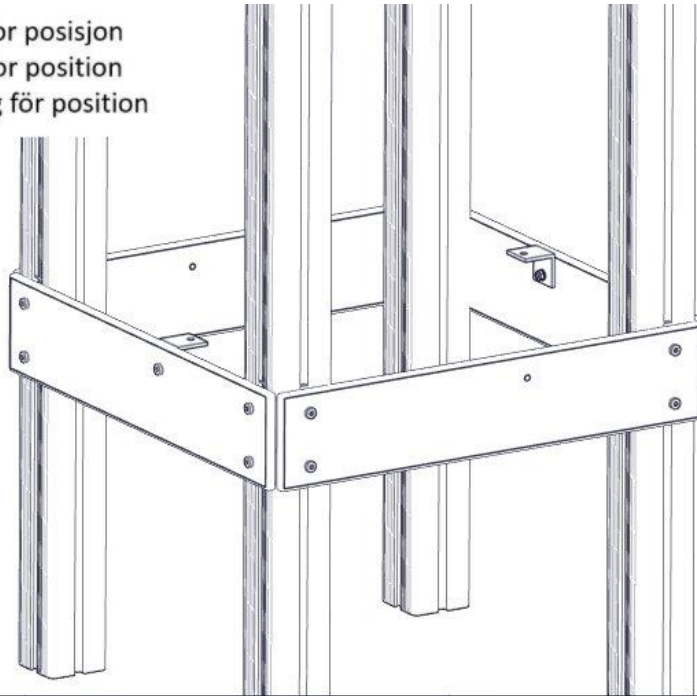

Montering av lekeapparatet / Assembly instructions / Montering av lekredskapet

Se på hovedmontering for posisjon
Look at main assembly for position
Titta på hovudmontering för position

nr	PartName	Artnr	Antall
1	Vinkel 50x50x50x5 11mm hull	04-070-050	2
2	Låsemutter M8	04-040-008	2
3	Skive M8	04-050-008	2
4	Torx M8x30	04-000-030	2