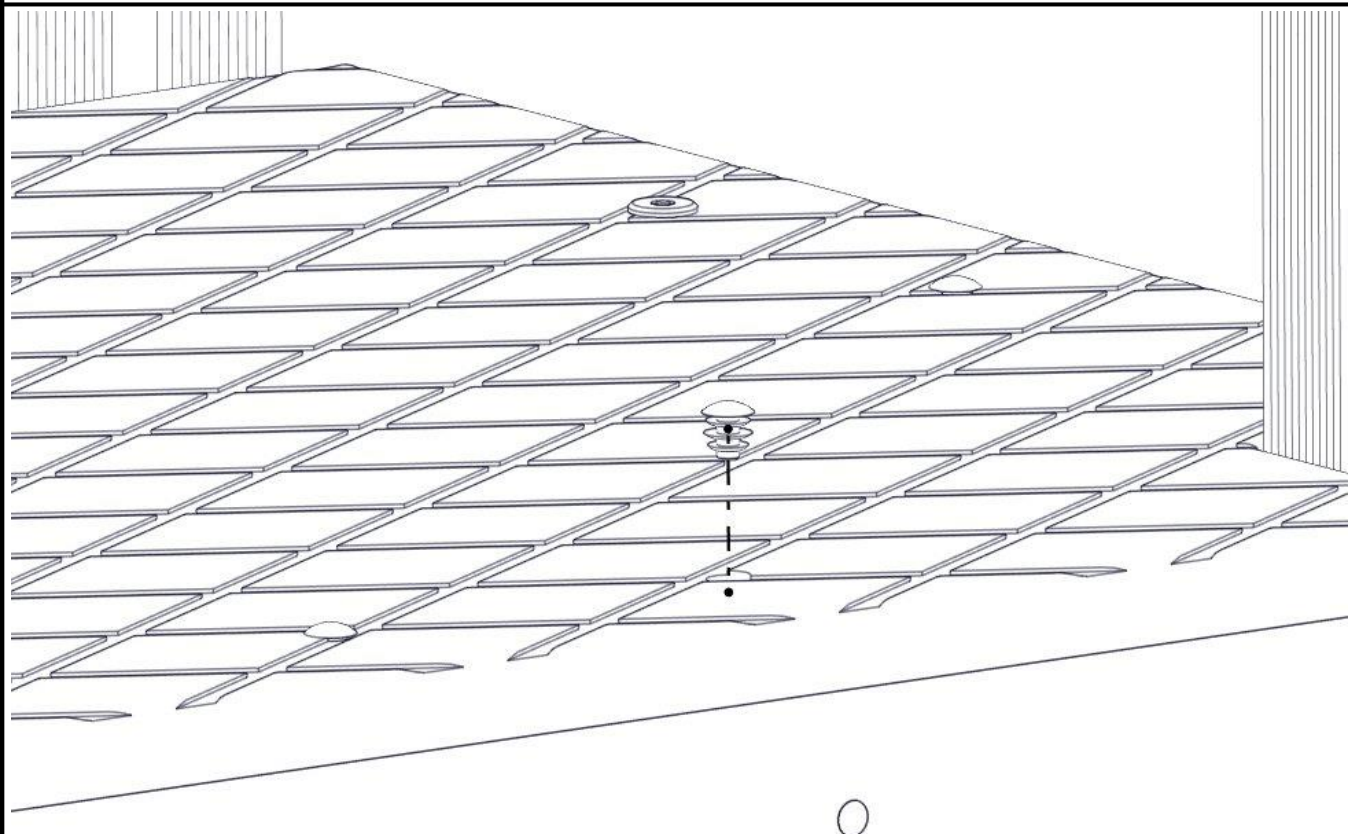

Montering av lekeapparatet / Assembly instructions / Montering av lekredskapet