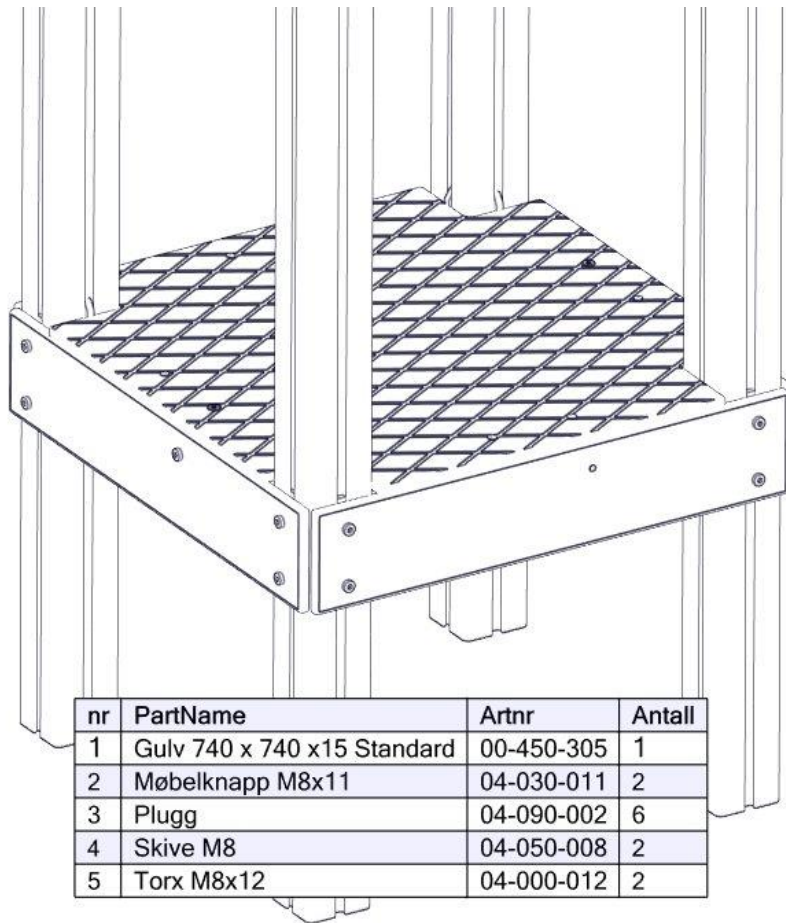

Montering av lekeapparatet / Assembly instructions / Montering av lekredskapet