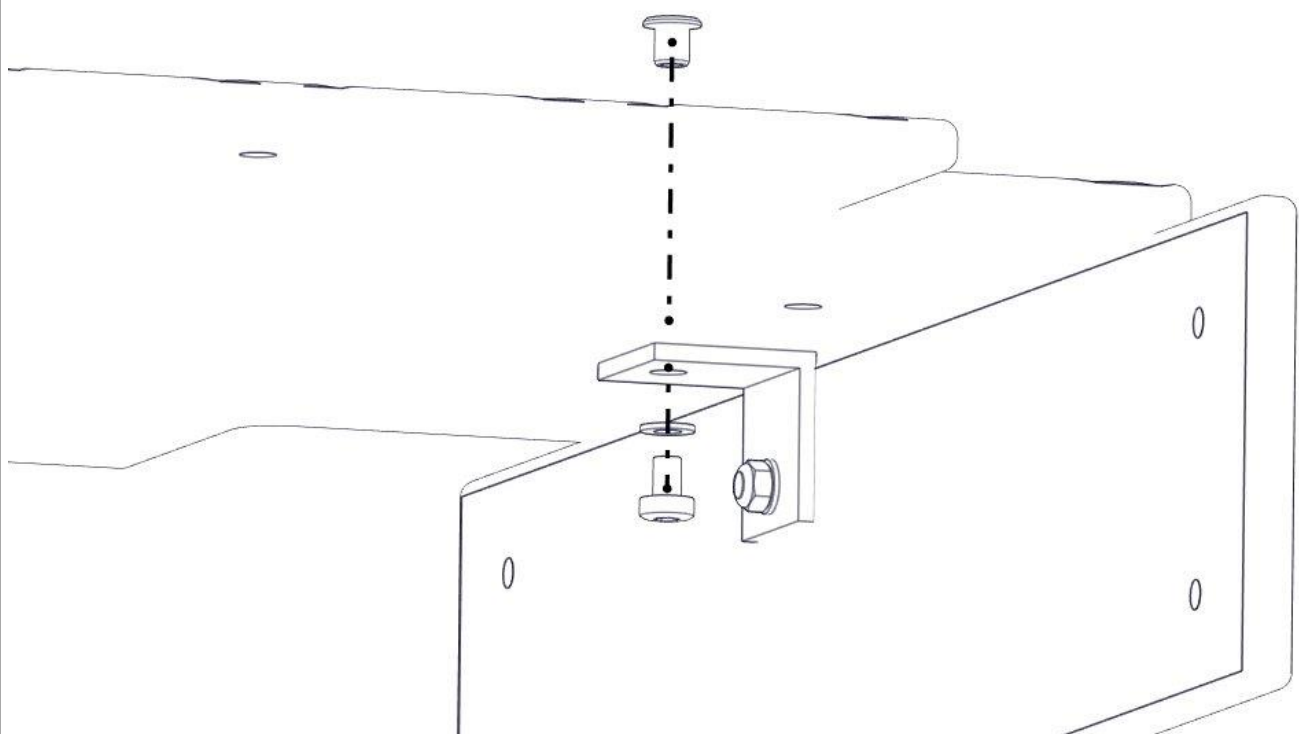

Montering av lekeapparatet / Assembly instructions / Montering av lekredskapet