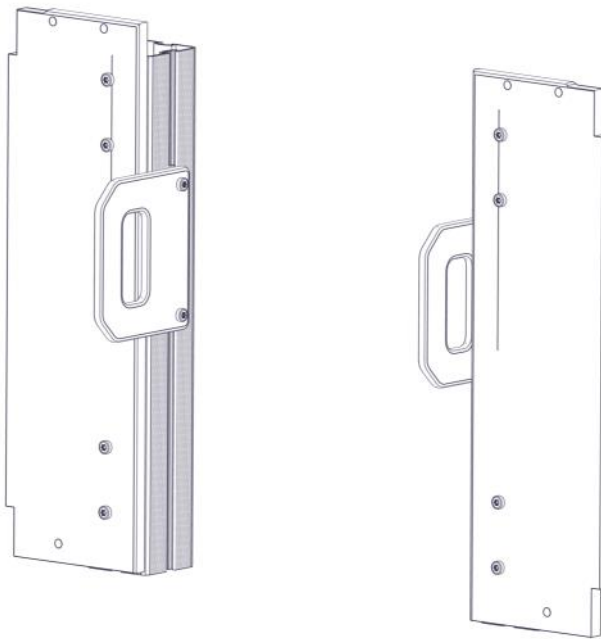

Montering av lekeapparatet / Assembly instructions / Montering av lekredskapet

nr	PartName	Artnr	Antall
1	Håndtak enkelt 200 x 172	00-400-169	2
2	Brikke 200 2xM8	04-060-200	2
3	Torx M8x30	04-000-030	4