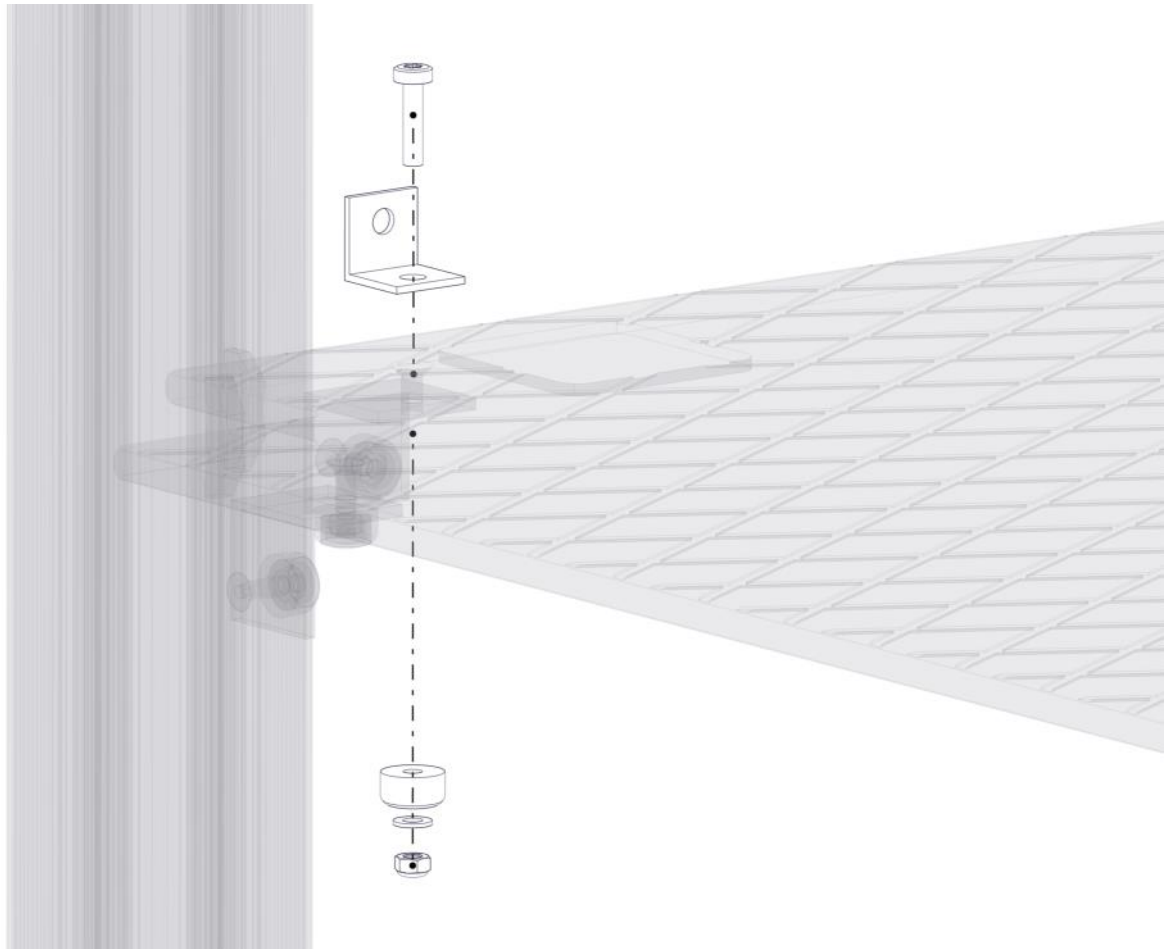

Montering av lekeapparatet / Assembly instructions / Montering av lekredskapet