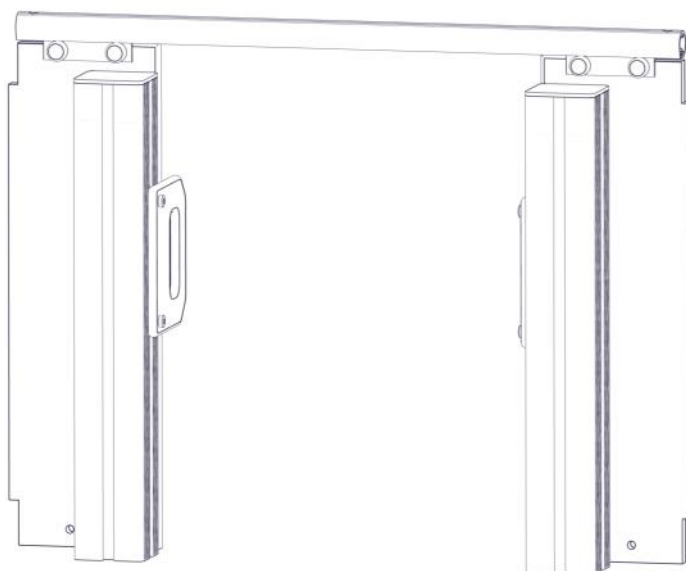

Montering av lekeapparatet / Assembly instructions / Montering av lekredskapet

nr	PartName	Artnr	Antall
1	Sperrerør portal	01-126-006	1
2	Endedeksel flat M8 sort hode	05-301-033	4
3	Endedeksel flat M8 sort kropp	05-301-033	4
4	Låsemutter M8	04-040-008	4

nr	PartName	Artnr	Antall
5	Skive M8	04-050-008	4
6	Torx M8x35	04-000-035	4