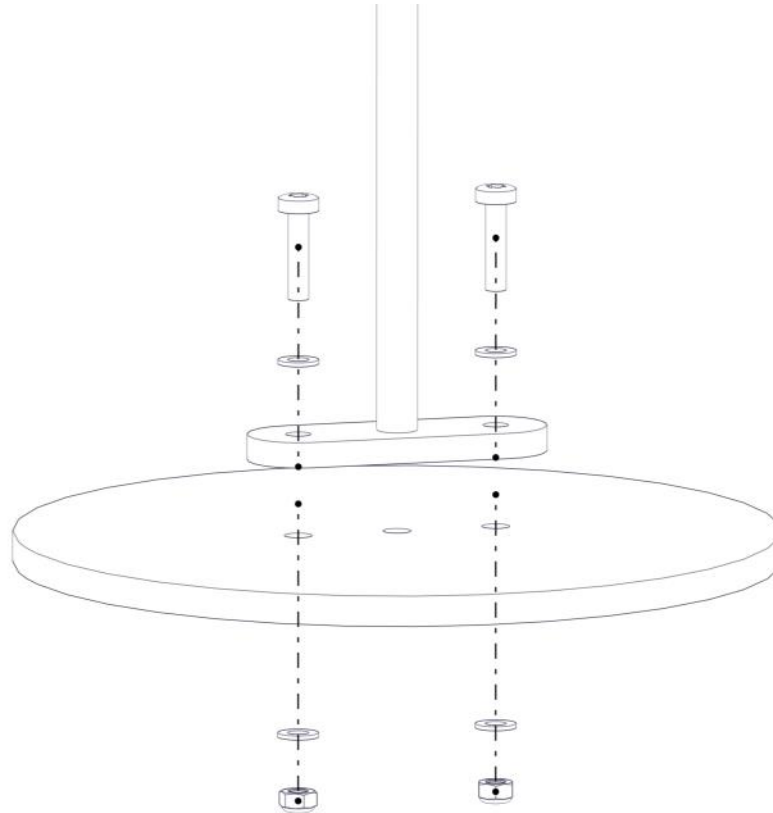

Montering av lekeapparatet / Assembly instructions / Montering av lekredskapet

nr	PartName	Artnr	Antall
1	Stige H950 B520 4 trinn	00-450-621	1
2	Torx M8x30	04-000-030	2
3	Låsemutter M8	04-040-008	2
4	Skive M8	04-050-008	2

nr	PartName	Artnr	Antall
5	Endedeksel flat M8 sort kropp	05-301-033	2
6	Endedeksel flat M8 sort hode	05-301-033	2