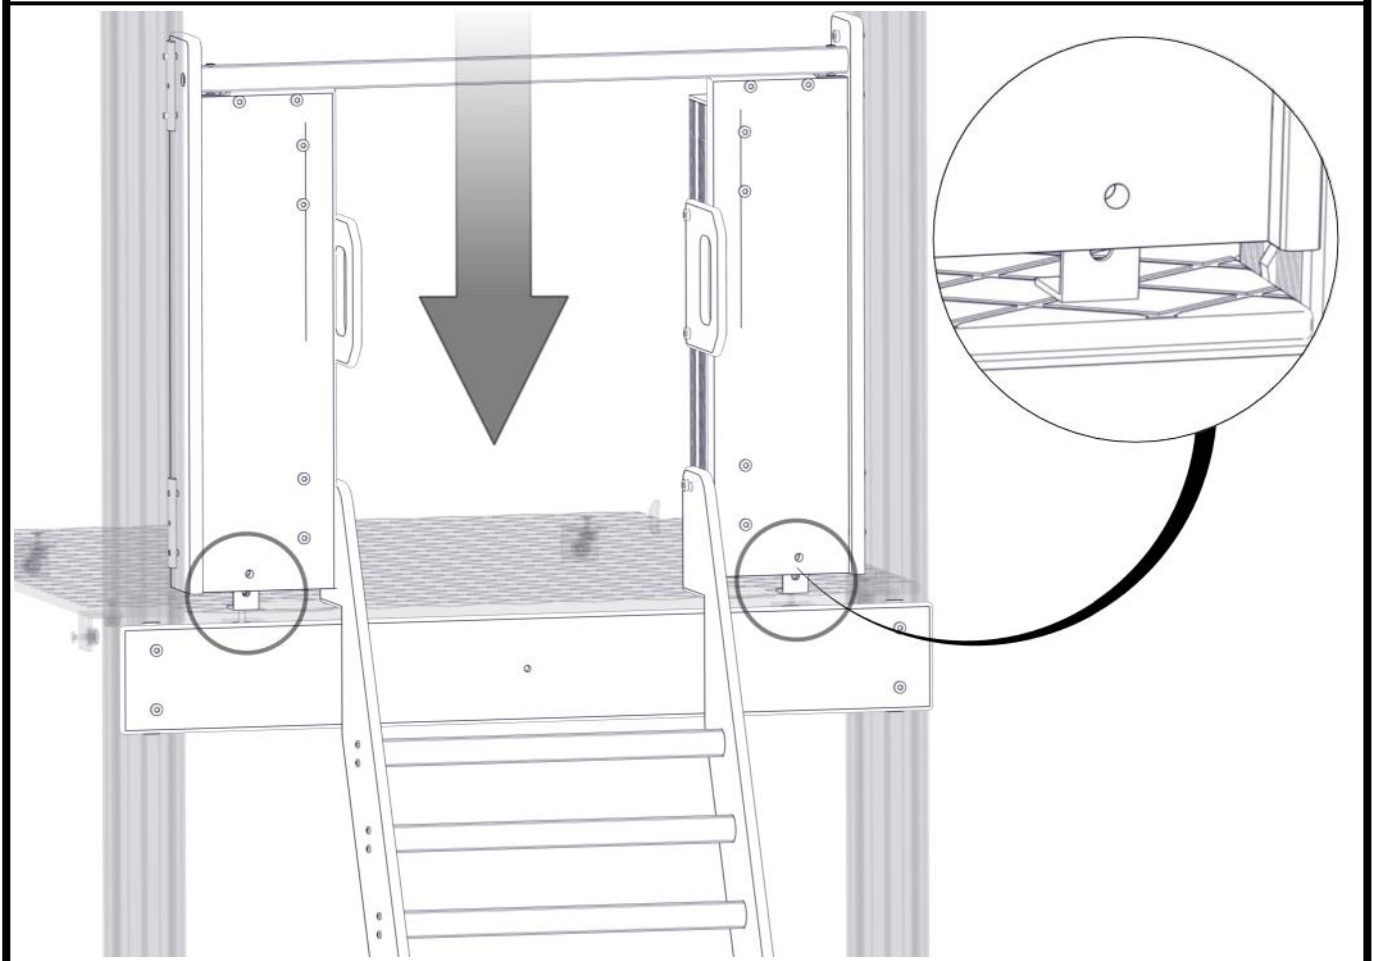

Montering av lekeapparatet / Assembly instructions / Montering av lekredskapet