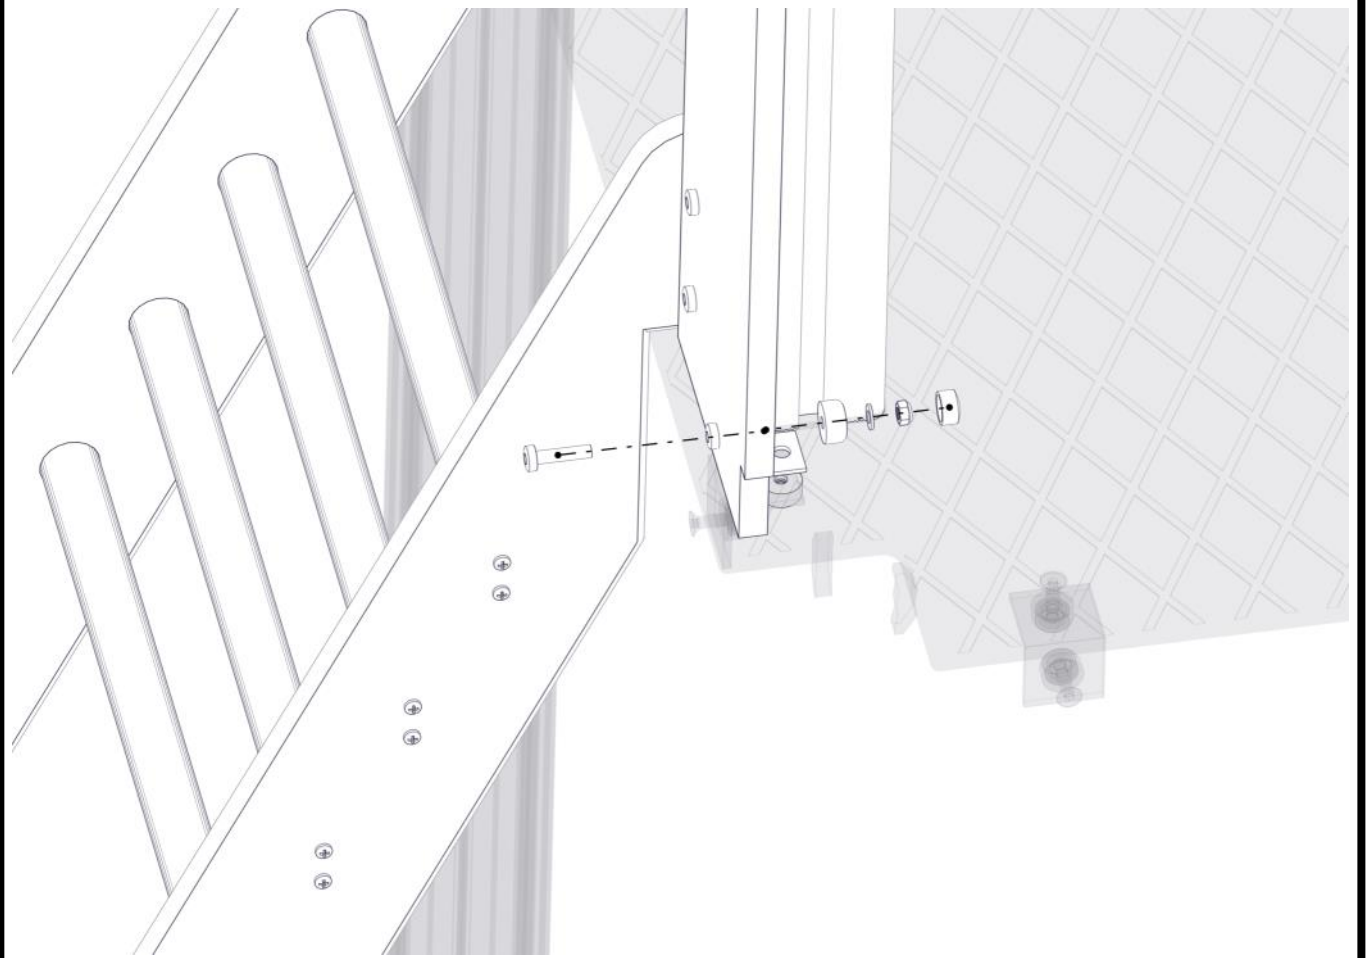

Montering av lekeapparatet / Assembly instructions / Montering av lekredskapet