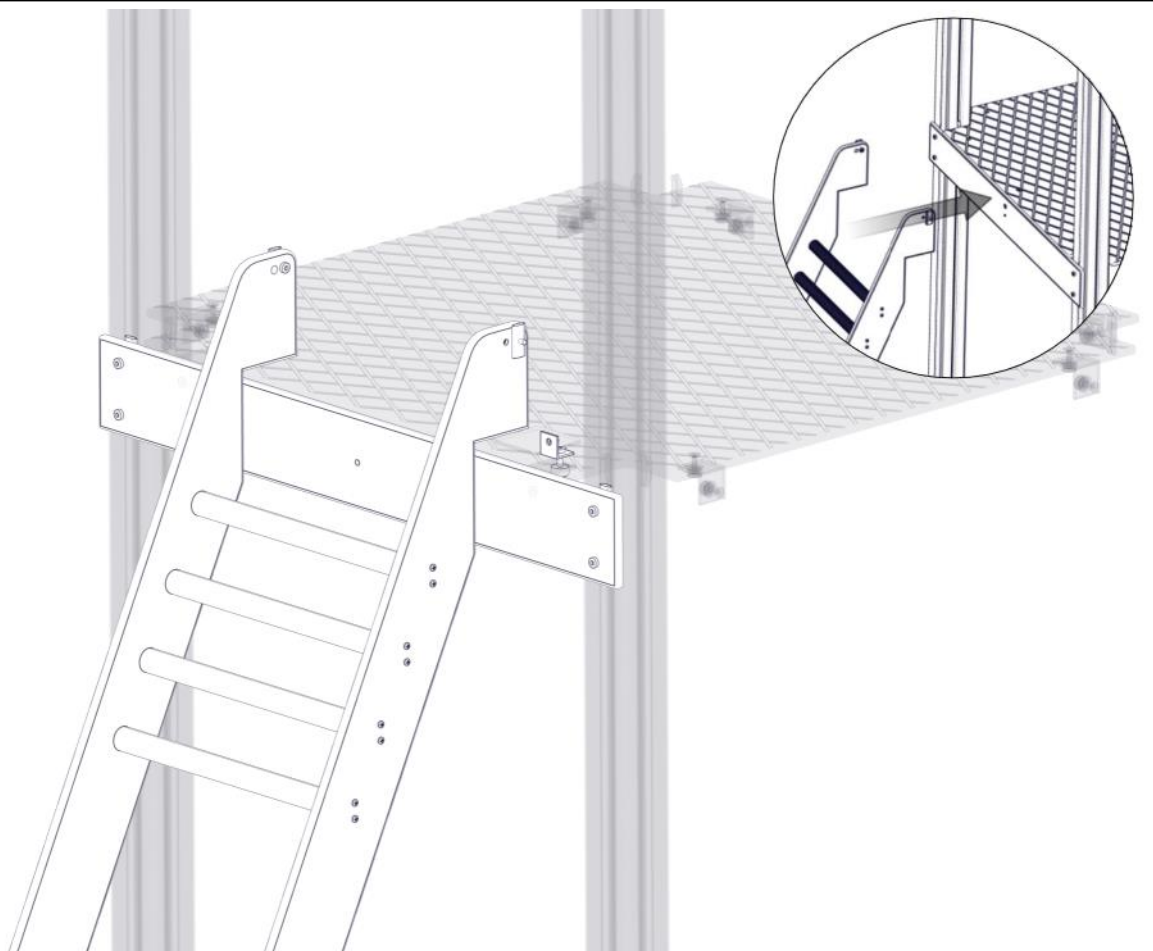

Montering av lekeapparatet / Assembly instructions / Montering av lekredskapet