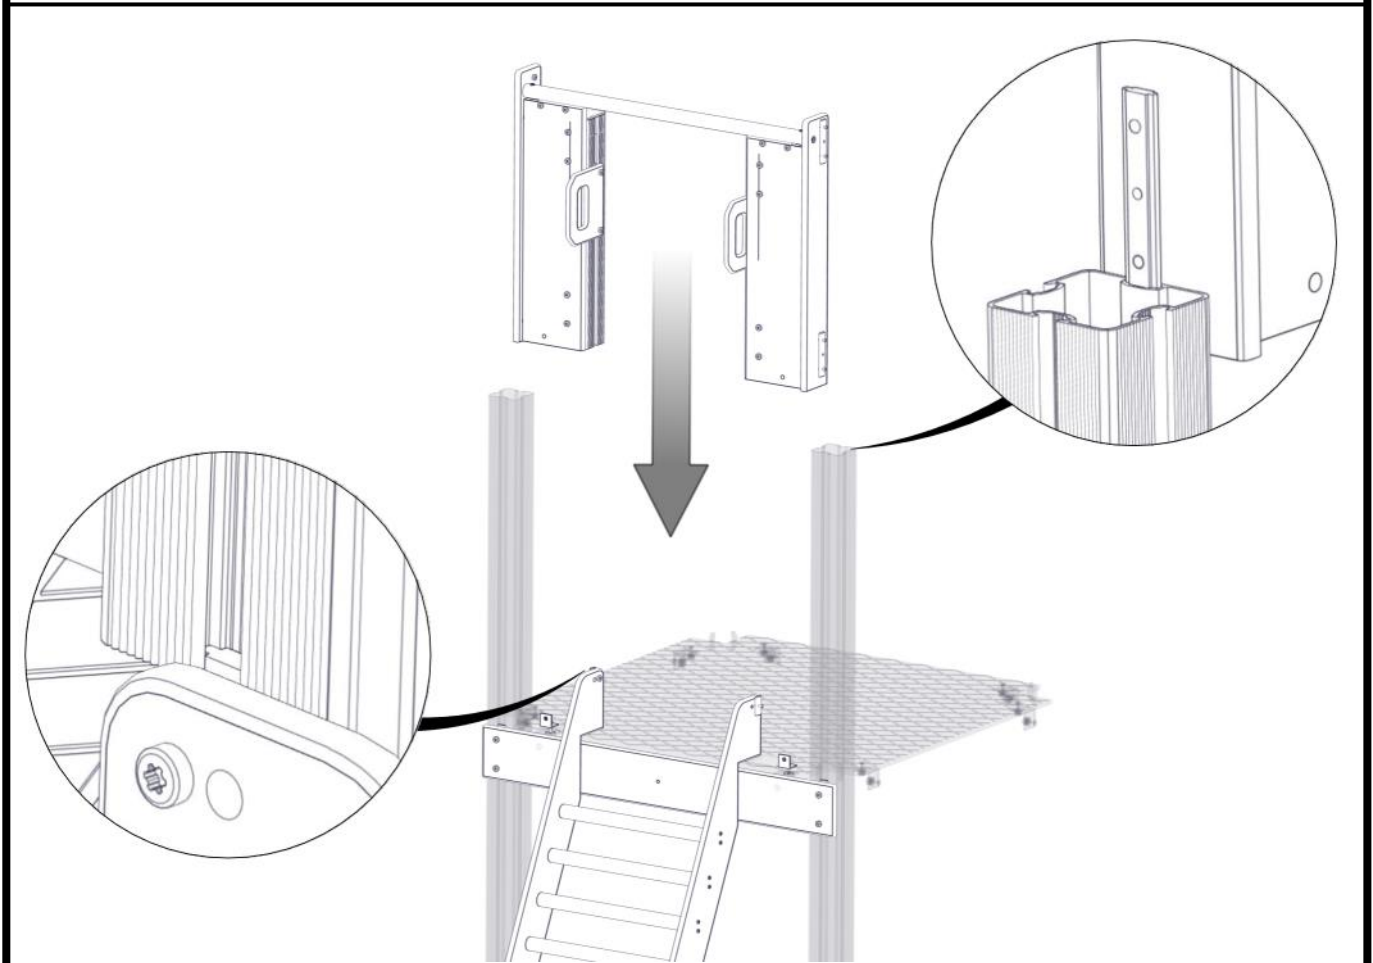

Montering av lekeapparatet / Assembly instructions / Montering av lekredskapet