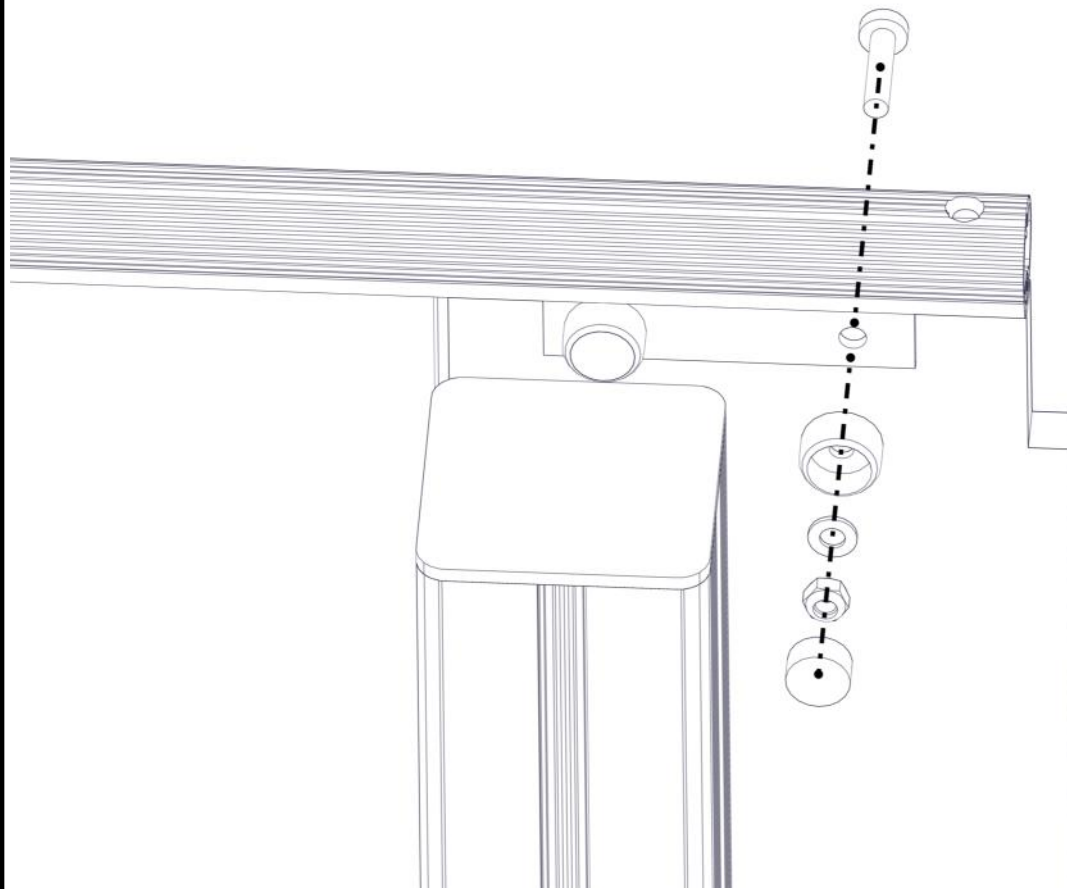

Montering av lekeapparatet / Assembly instructions / Montering av lekredskapet

nr	PartName	Artnr	Antall
1	Portal sideplate høyre	01-126-001	1
2	Portal sideplate venstre	01-126-002	1
3	Hylsemutter Ø12x40 1xM8	04-019-040	2
4	Torx M8x45	04-000-045	2