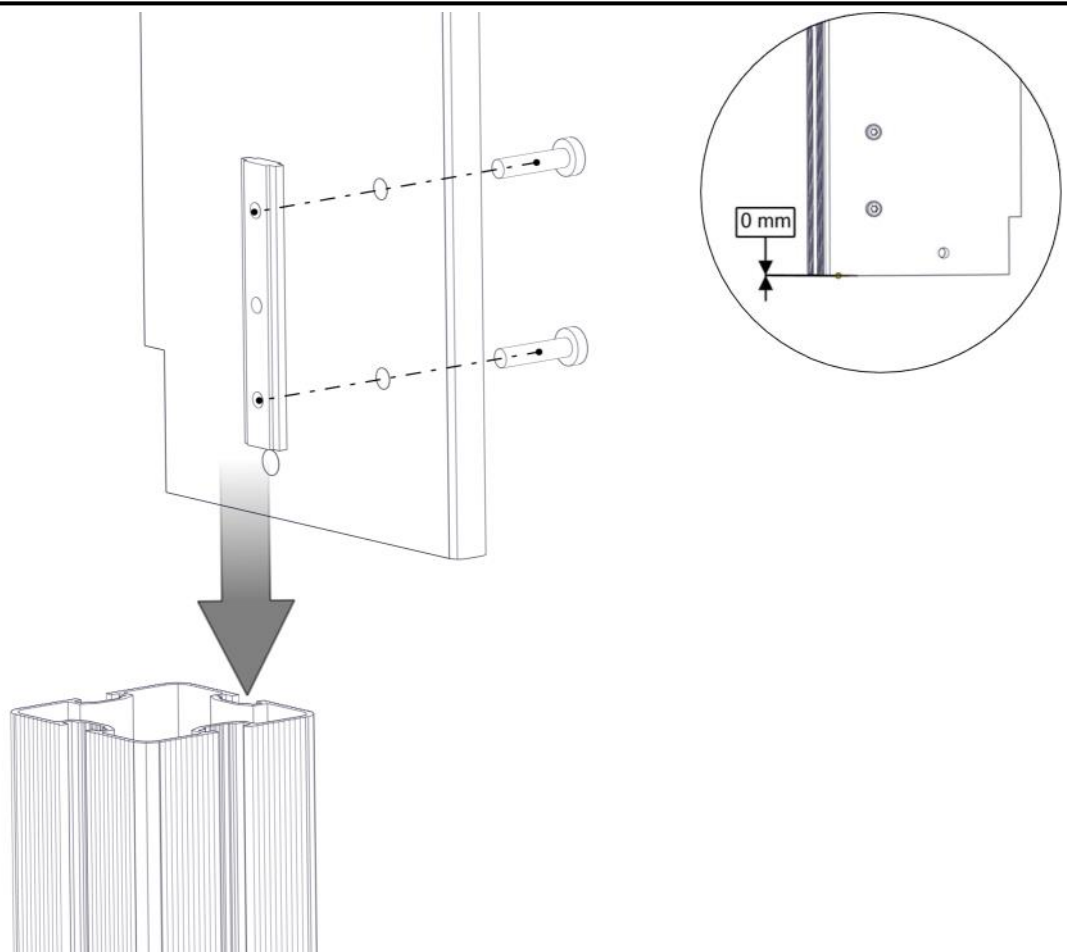

Montering av lekeapparatet / Assembly instructions / Montering av lekredskapet

nr	PartName	Artnr	Antall
1	Stolpe 95x95 L=635	SFA5117/1	2
2	Portal frontplate	01-126-003	2
3	Brikke 120 3xM8	04-060-120	4
4	Torx M8x35	04-000-035	8