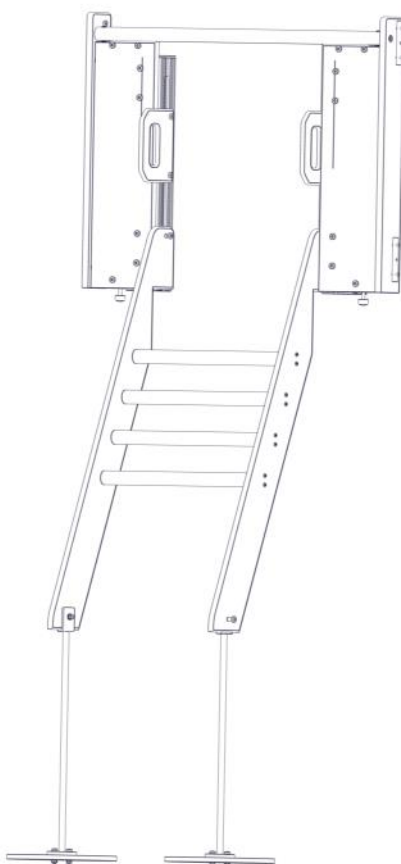

N**Monteringsanvisning****EN****Assembly Instructions****S****Monteringsanvisning**

Produkt nr. / Product no. / Produkt nr.

00-450-621K**Grå / Rød**

Ord. nr. _____

Dato. _____

Sign. _____

**søve**

Søve AS
Grønnvoldveien 290
3830 Ulefoss - Norway
Tlf: +47 35 94 65 65
www.sove.no

**søve**

Søve AB
EA Rosengrensgatan 32
421 31 Västra Frölunda
Phone: +46 (0)31 773 97 00
www.sove.se

Boltepakker for / Boltpackage for / Bultpaket för		Sign. _____		
Stige m/portal grå/rød 00-450-621K	Navn	Artnr/dimensjon	Ant	Lev
	Stige 4 trinn Gulvhøyde = 950 Bredde = 520 Grå	00-450-621	1	
	Portal frontplate Rød	01-126-003	2	
	Portal sideplate Høyre Rød	01-126-001	1	
	Portal sideplate Venstre Rød	01-126-002	1	
	Håndtak enkelt 200 x 172 Grå	00-400-169	2	
	Fundamentplate Rund	00-003-103	2	

Boltepakker for / Boltpackage for / Bultpaket för

Sign. _____

Stige m/portal grå/rød 00-450-621K	Navn	Artnr/dimensjon	Ant	Lev
	Stolpe 95x95 portal Lengde = 635 Sort	SFA5117/1	2	
	Endelokk til 95x95 stolpe	00-400-998	2	
	Sperrerør portal Sort	01-126-006	1	
	Torx M8x30 Torx M8x35 Torx M8x45	04-000-030 04-000-035 04-000-045	8 30 2	
	Låsemutter M8	04-040-008	14	
	Stålforankring Lengde = 600mm	00-100-316	2	