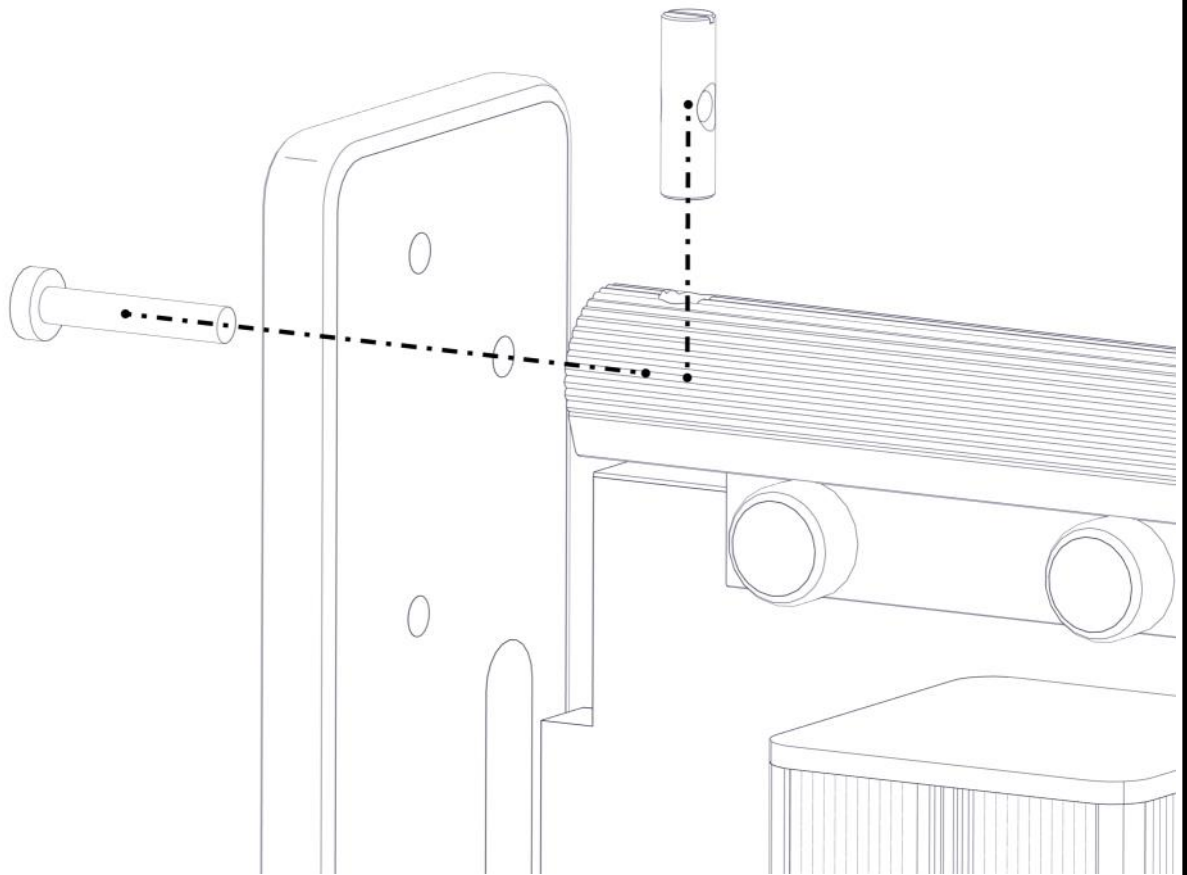

Montering av lekeapparatet / Assembly instructions / Montering av lekredskapet

nr	PartName	Artnr	Antall
1	Brikke 120 3xM8	04-060-120	4
2	Torx M8x35	04-000-035	8