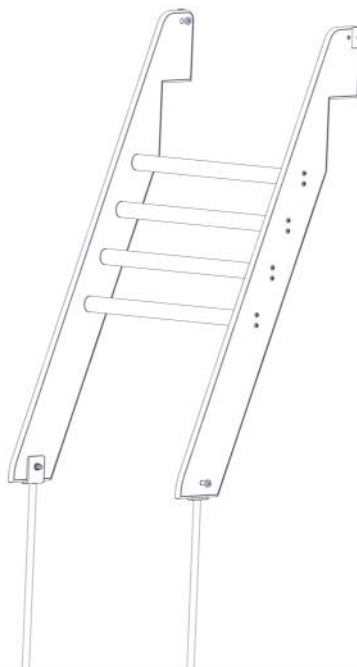

Montering av lekeapparatet / Assembly instructions / Montering av lekredskapet

nr	PartName	Artnr	Antall
1	Brikke 50 1XM8	04-060-050	2
2	Plastpropp 13mm hode / dekker 9-11 mm hull	04-090-002	2
3	Torx M8x35	04-000-035	2