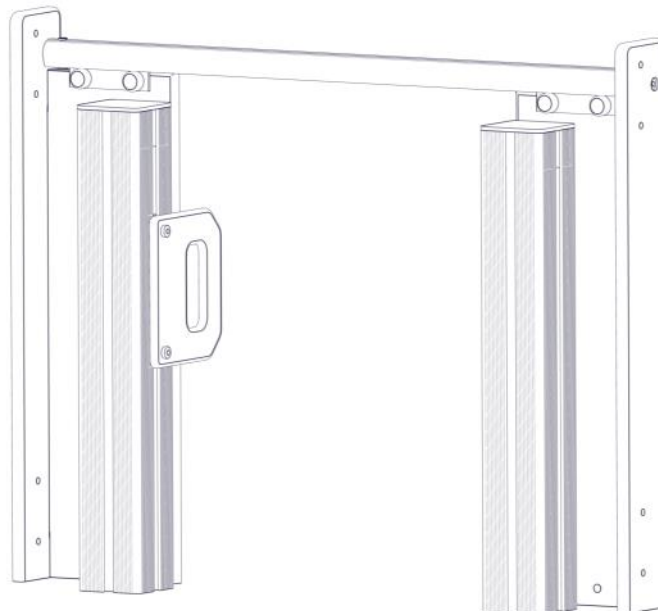

Montering av lekeapparatet / Assembly instructions / Montering av lekredskapet

nr	PartName	Artnr	Antall
1	Portal sideplate høyre	01-126-001	1
2	Portal sideplate venstre	01-126-002	1
3	Hylsemutter Ø12x40 1xM8	04-019-040	2
4	Torx M8x45	04-000-045	2