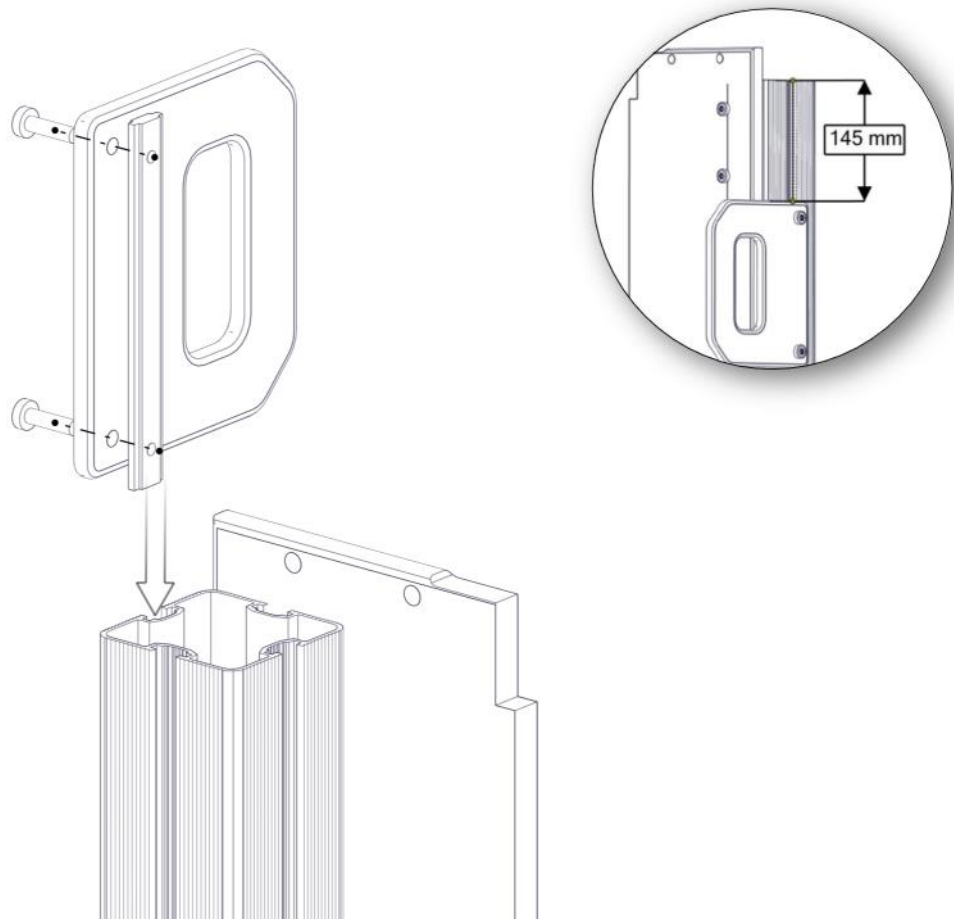

Montering av lekeapparatet / Assembly instructions / Montering av lekredskapet

nr	PartName	Artnr	Antall
1	Håndtak enkelt 200 x 172	00-400-169	2
2	Brikke 200 2xM8	04-060-200	2
3	Torx M8x30	04-000-030	4