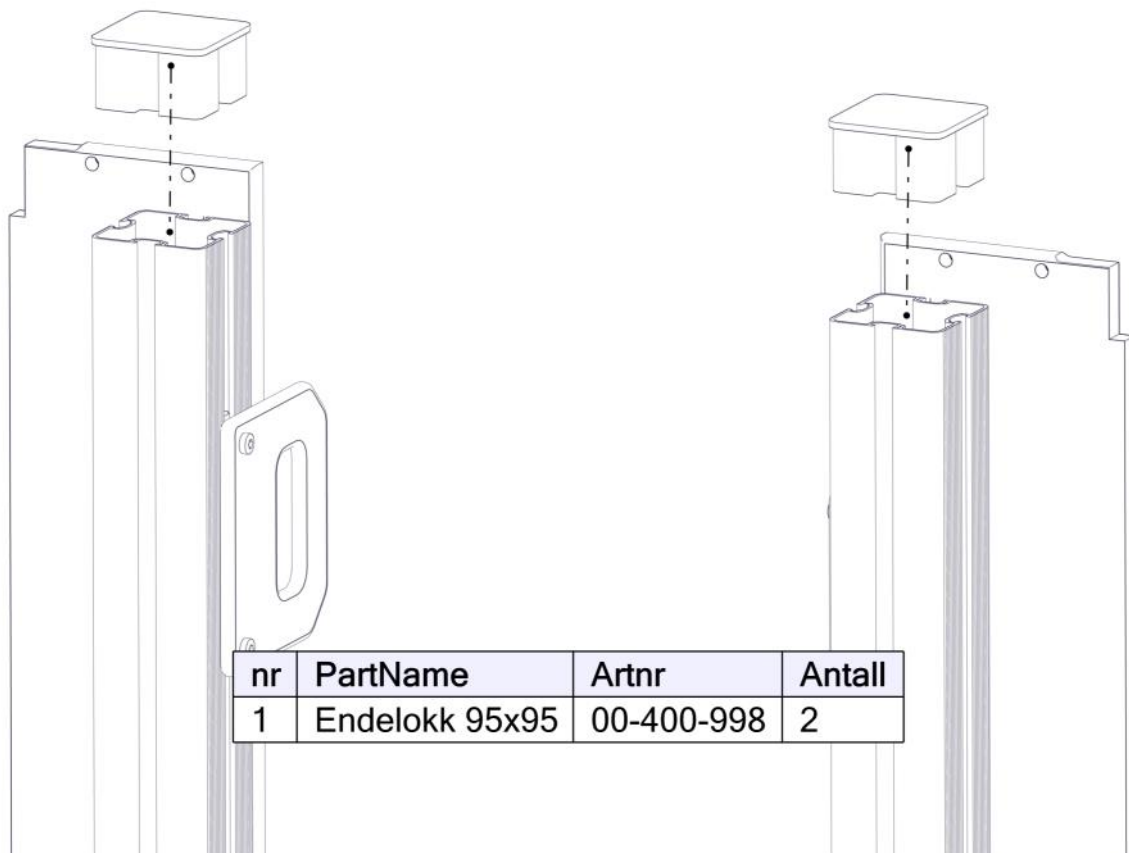

Montering av lekeapparatet / Assembly instructions / Montering av lekredskapet

nr	PartName	Artnr	Antall
1	Sperrerør portal	01-126-006	1
2	Endedeksel flat M8 sort hode	05-301-033	4
3	Endedeksel flat M8 sort kropp	05-301-033	4
4	Låsemutter M8	04-040-008	4

nr	PartName	Artnr	Antall
5	Skive M8	04-050-008	4
6	Torx M8x35	04-000-035	4