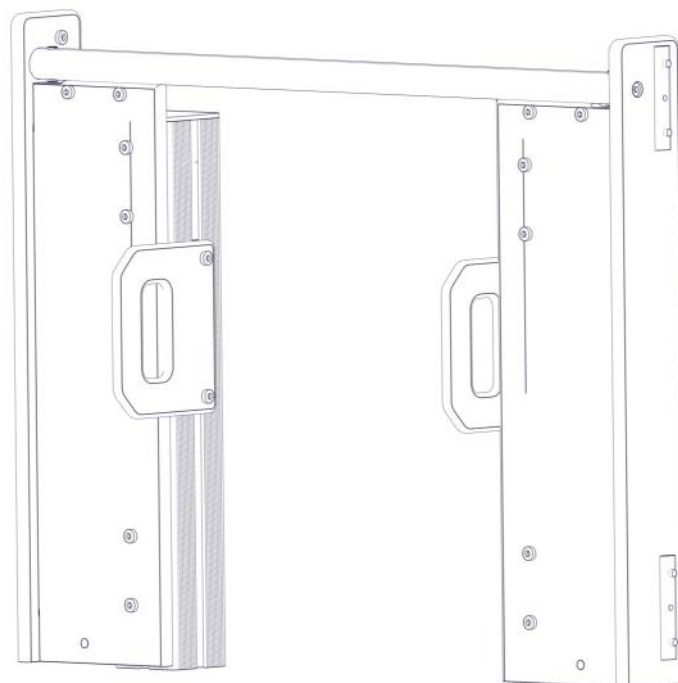

Montering av lekeapparatet / Assembly instructions / Montering av lekredskapet

nr	PartName	Artnr	Antall
1	Brikke 120 3xM8	04-060-120	4
2	Torx M8x35	04-000-035	8