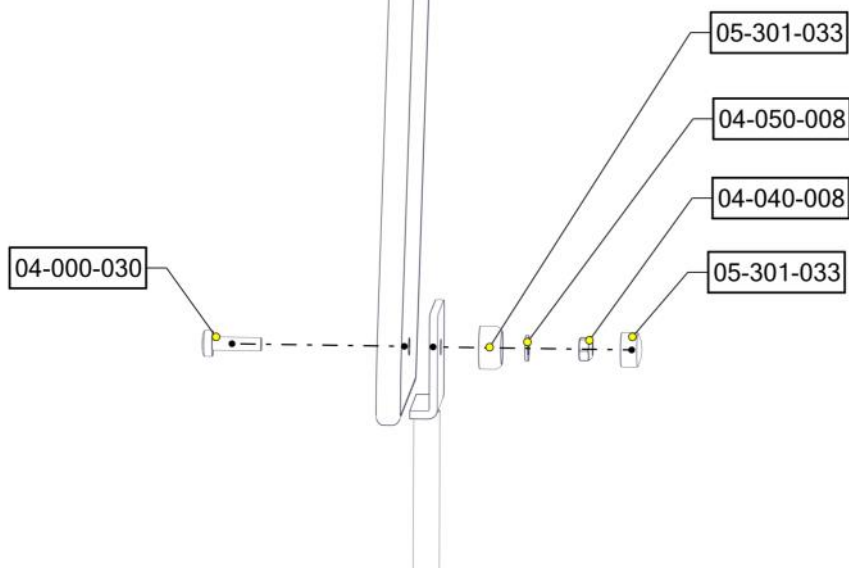

Montering av lekeapparatet / Assembly instructions / Montering av lekredskapet

nr	PartName	Artnr	Antall
1	Brikke 50 1XM8	04-060-050	2
2	Plastpropp 13mm hode / dekker 9-11 mm hull	04-090-002	2
3	Torx M8x35	04-000-035	2