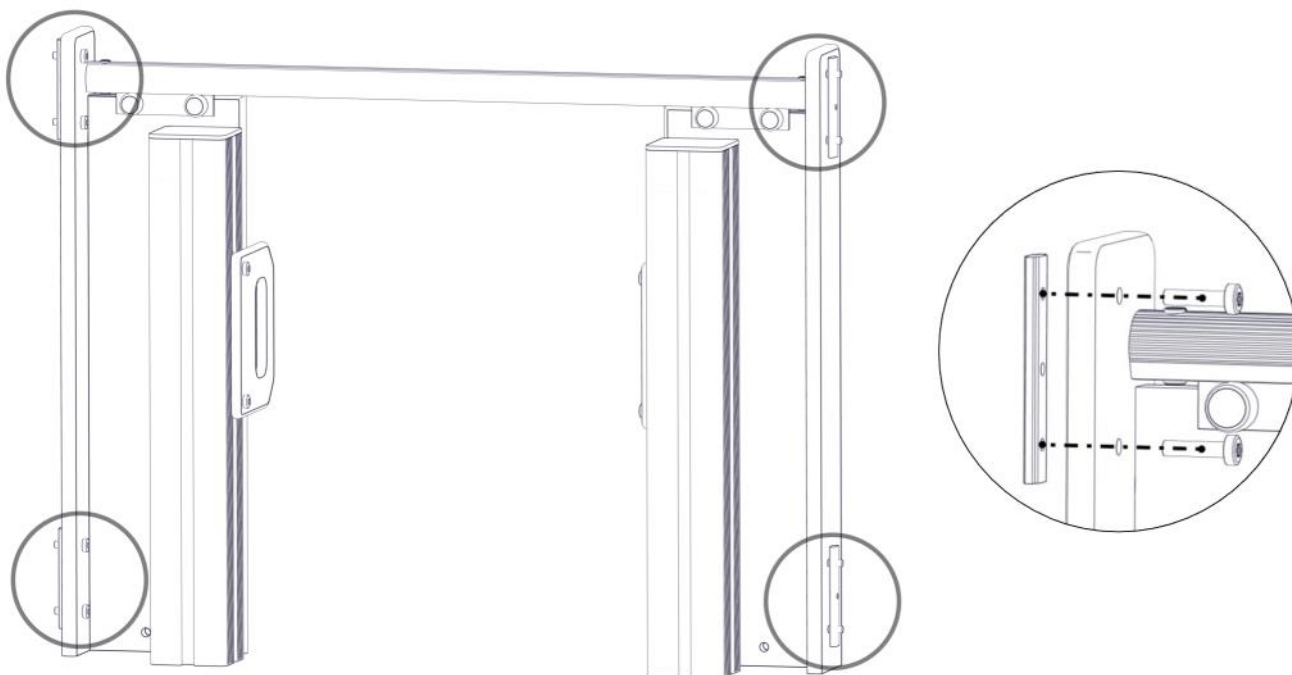

Montering av lekeapparatet / Assembly instructions / Montering av lekredskapet

nr	PartName	Artnr	Antall
1	Fundament plate	00-003-103	2
2	Stålforankring L=600	00-100-316	2
3	Torx M8x35	04-000-035	4

nr	PartName	Artnr	Antall
6	Låsemutter M8	04-040-008	4
7	Skive M8	04-050-008	8