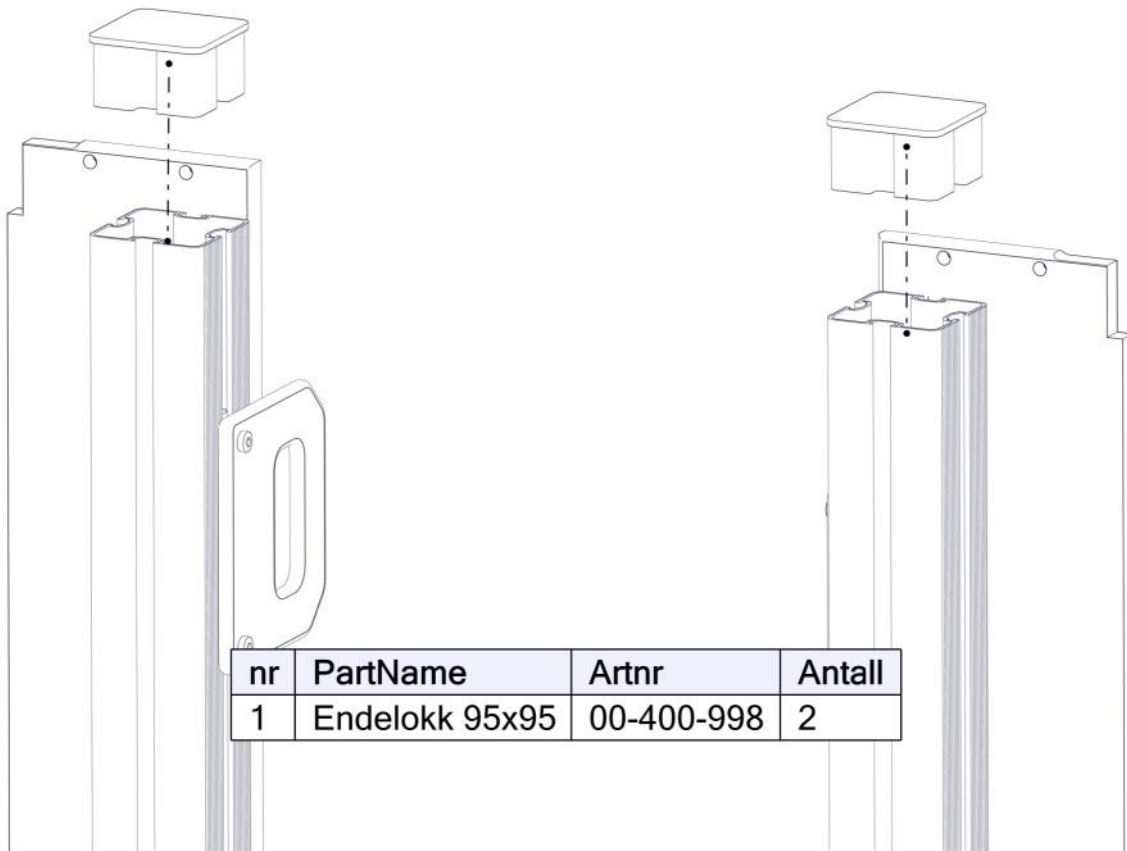

Montering av lekeapparatet / Assembly instructions / Montering av lekredskapet

nr	PartName	Artnr	Antall
1	Endelokk 95x95	00-400-998	2