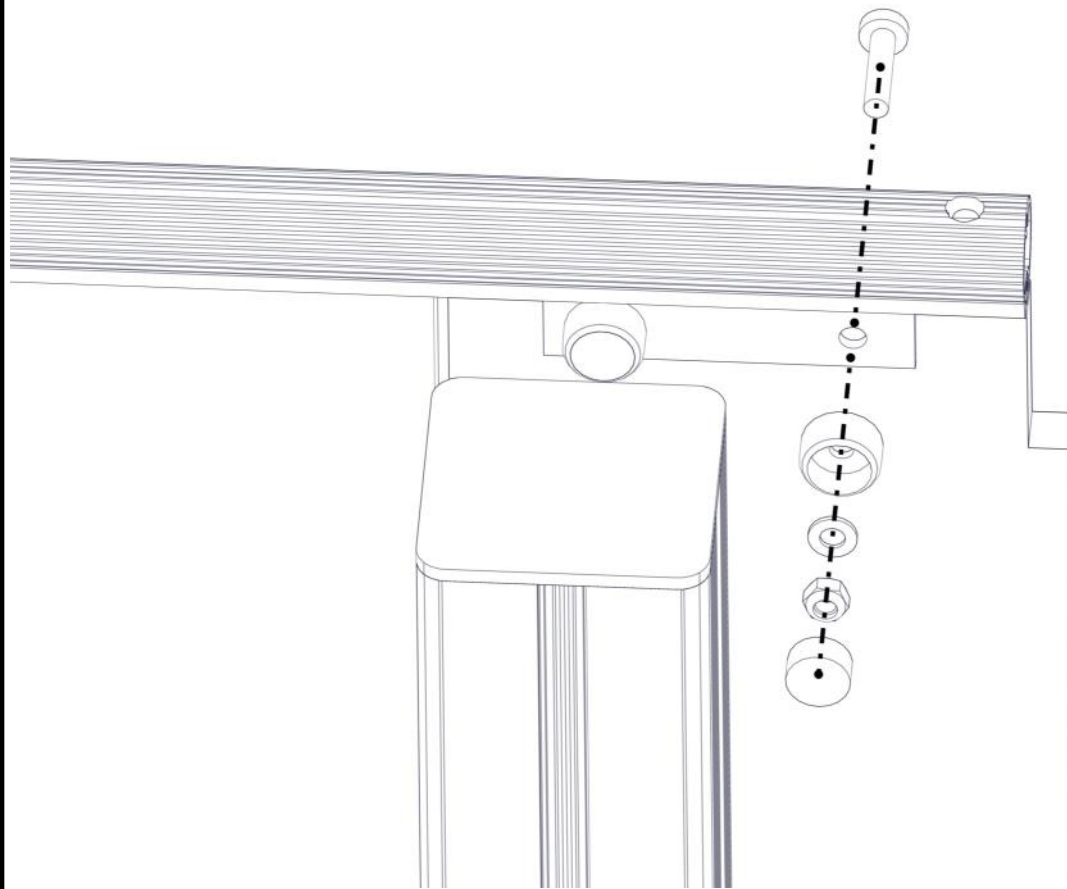

Montering av lekeapparatet / Assembly instructions / Montering av lekredskapet

nr	PartName	Artnr	Antall
1	Portal sideplate høyre	01-126-007	1
2	Portal sideplate venstre	01-126-008	1
3	Hylsemutter Ø12x40 1xM8	04-019-040	2
4	Torx M8x45	04-000-045	2