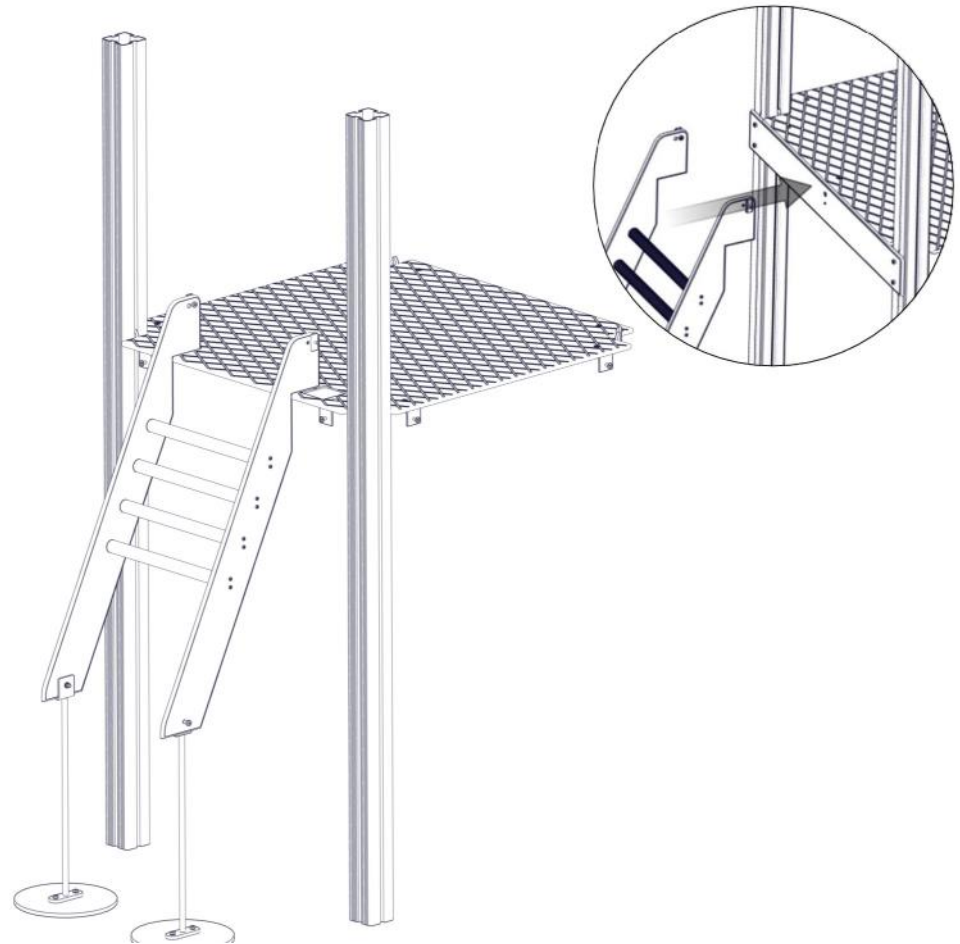

Montering av lekeapparatet / Assembly instructions / Montering av lekredskapet