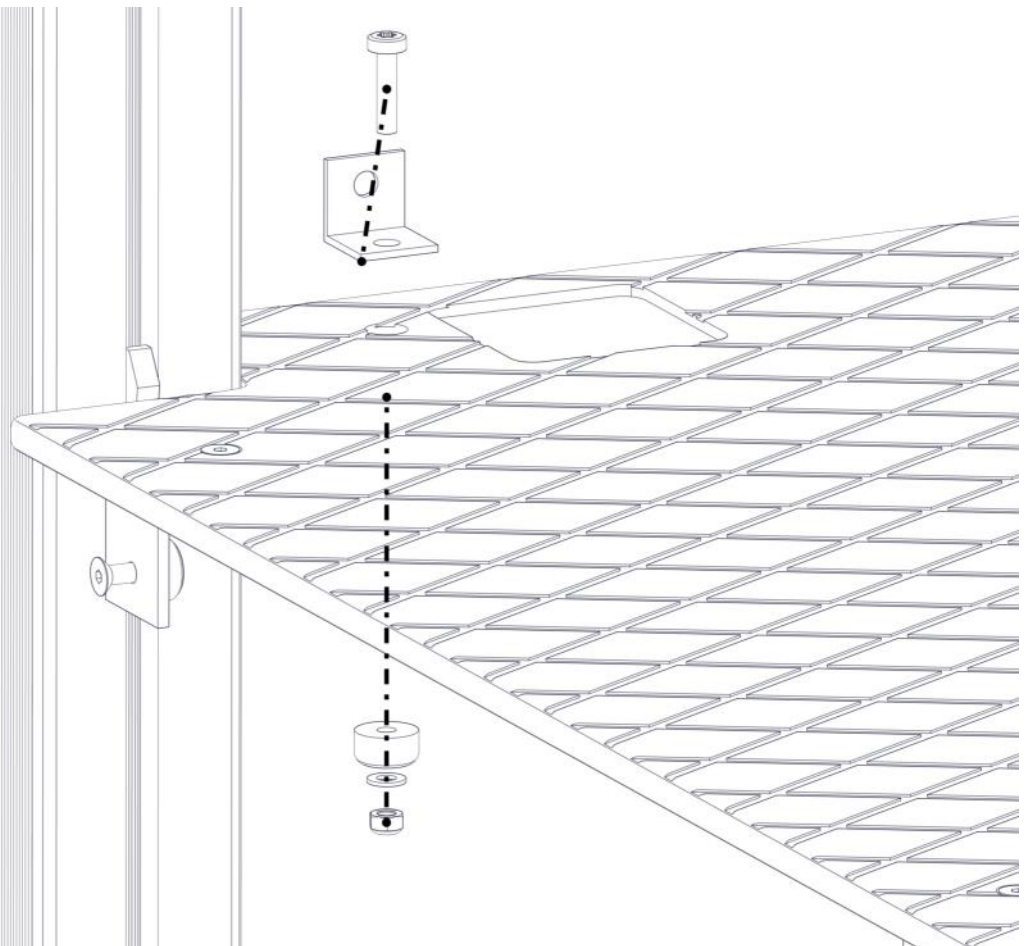

Montering av lekeapparatet / Assembly instructions / Montering av lekredskapet