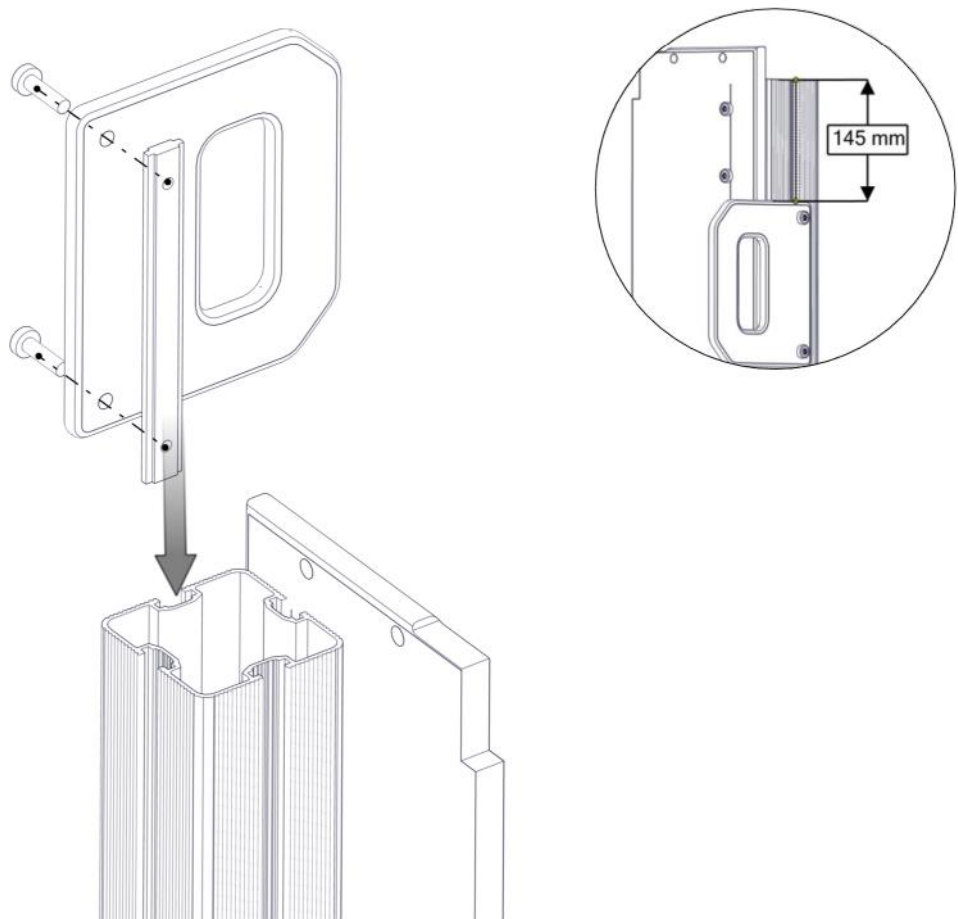

Montering av lekeapparatet / Assembly instructions / Montering av lekredskapet

nr	PartName	Artnr	Antall
1	Håndtak enkelt 200 x 172	00-400-169	2
2	Brikke 200 2xM8	04-060-200	2
3	Torx M8x30	04-000-030	4