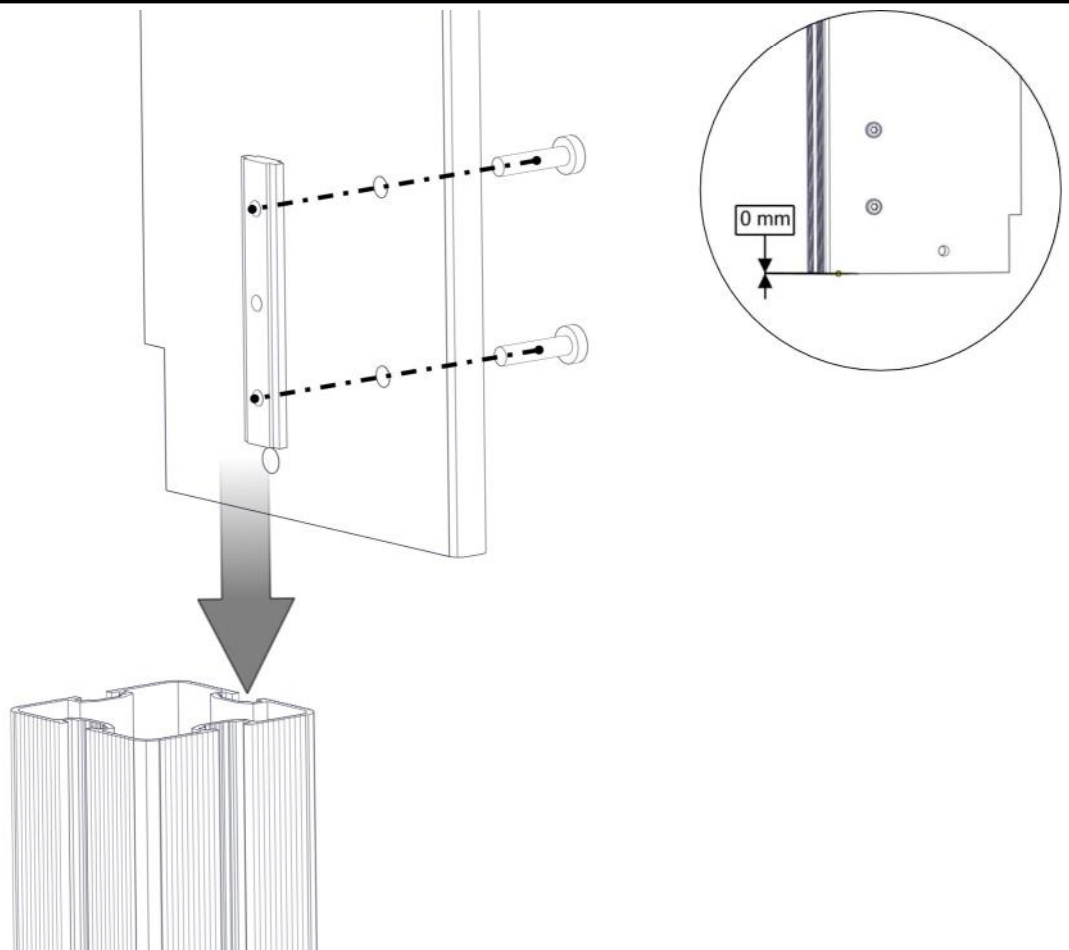

## Montering av lekeapparatet / Assembly instructions / Montering av lekredskapet

nr	PartName	Artnr	Antall
1	Stolpe 95x95 L=635	SFA5117/1	2
2	Portal frontplate	01-126-009	2
3	Brikke 120 3xM8	04-060-120	4
4	Torx M8x35	04-000-035	8