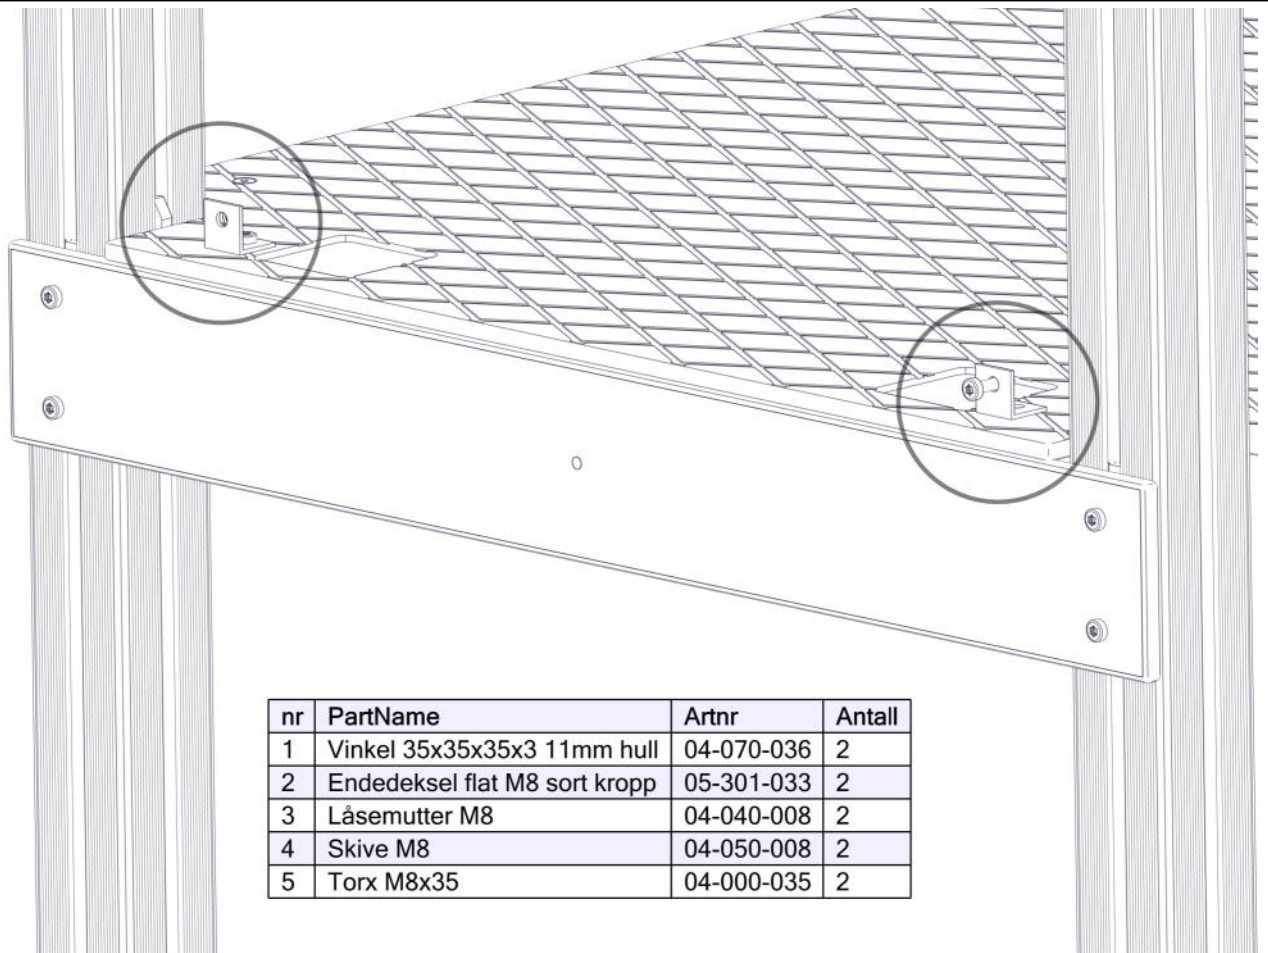

Montering av lekeapparatet / Assembly instructions / Montering av lekredskapet