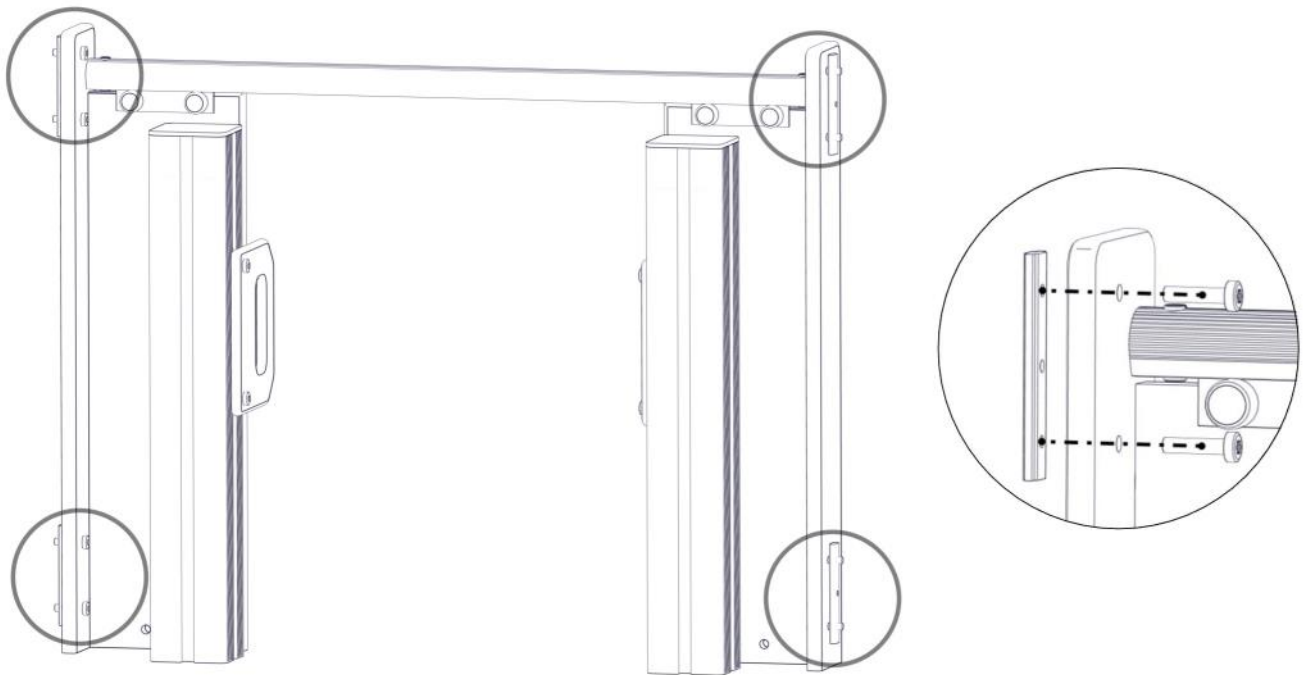

Montering av lekeapparatet / Assembly instructions / Montering av lekredskapet

nr	PartName	Artnr	Antall
1	Fundament plate	00-003-103	2
2	Stålforankring L=600	00-100-316	2
3	Torx M8x35	04-000-035	4

nr	PartName	Artnr	Antall
4	Låsemutter M8	04-040-008	3
6	Skive M8	04-050-008	8