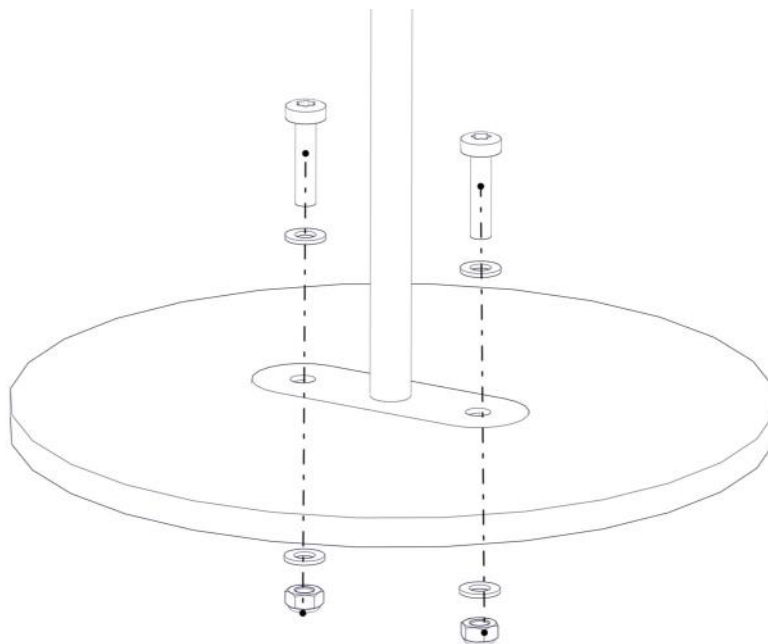

Montering av lekeapparatet / Assembly instructions / Montering av lekredskapet

nr	PartName	Artnr	Antall
1	Endedeksel flat M8 sort hode	05-301-033	2
2	Endedeksel flat M8 sort kropp	05-301-033	2
3	Skive M8	04-050-008	2
4	Torx M8x30	04-000-030	2
5	Låsemutter M8	04-040-008	2