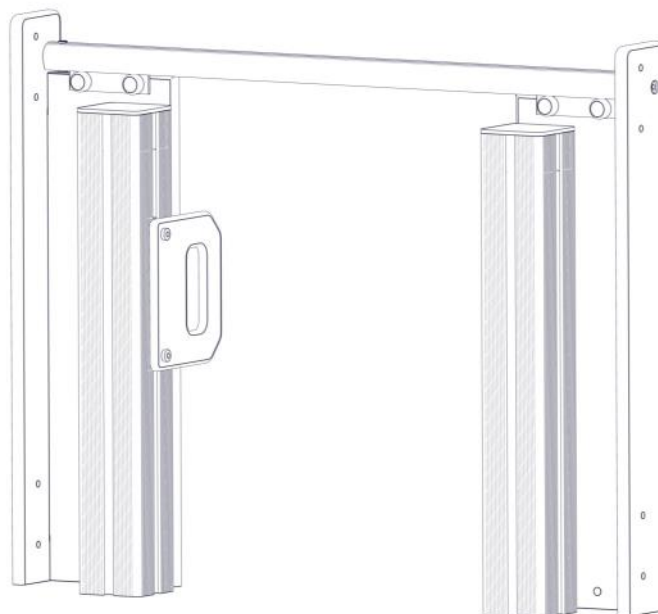

Montering av lekeapparatet / Assembly instructions / Montering av lekredskapet

nr	PartName	Artnr	Antall
1	Portal sideplate høyre	01-126-007	1
2	Portal sideplate venstre	01-126-008	1
3	Hylsemutter Ø12x40 1xM8	04-019-040	2
4	Torx M8x45	04-000-045	2