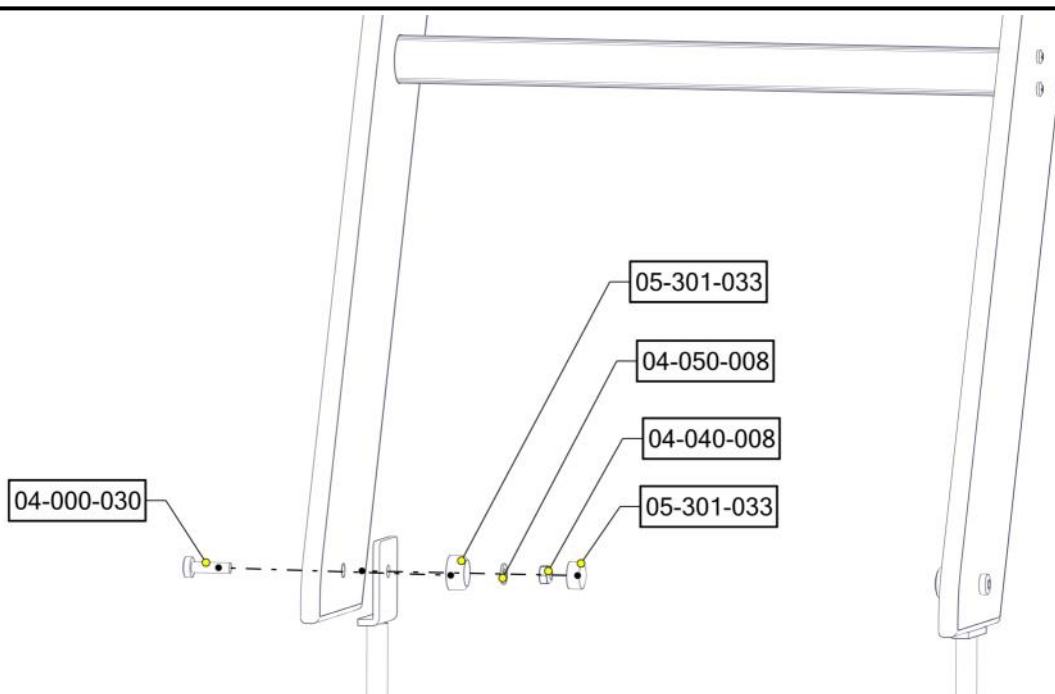

Montering av lekeapparatet / Assembly instructions / Montering av lekredskapet

nr	PartName	Artnr	Antall
1	Endedeksel flat M8 sort hode	05-301-033	2
2	Endedeksel flat M8 sort kropp	05-301-033	2
3	Skive M8	04-050-008	2
4	Torx M8x30	04-000-030	2
5	Låsemutter M8	04-040-008	2