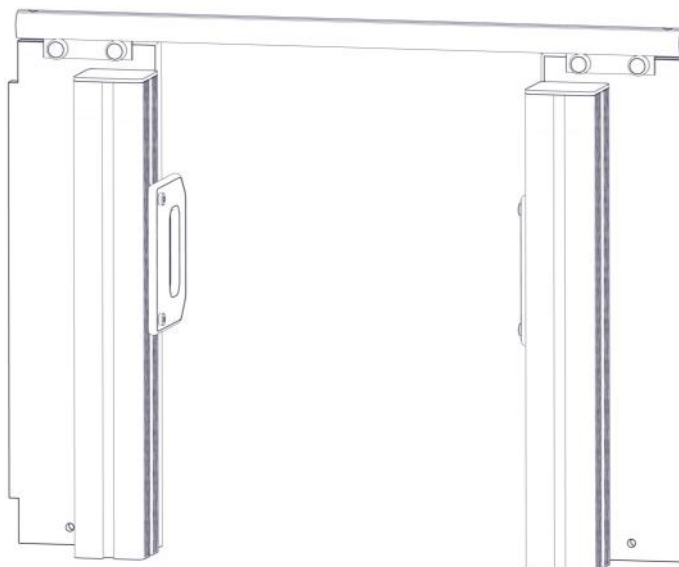

nr	PartName	Artnr	Antall
1	Sperrerør portal	01-126-006	1
2	Endedeksel flat M8 sort hode	05-301-033	4
3	Endedeksel flat M8 sort kropp	05-301-033	4
4	Låsemutter M8	04-040-008	4

nr	PartName	Artnr	Antall
5	Skive M8	04-050-008	4
6	Torx M8x35	04-000-035	4