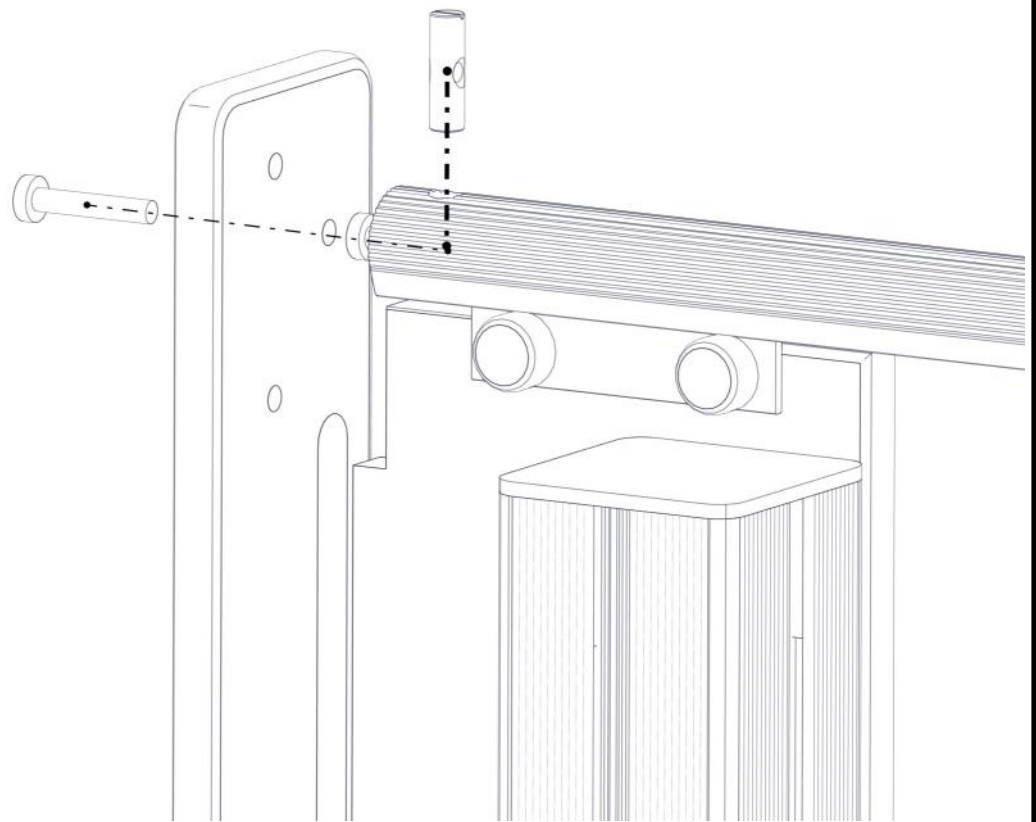

Montering av lekeapparatet / Assembly instructions / Montering av lekredskapet

nr	PartName	Artnr	Antall
1	Brikke 120 3xM8	04-060-120	4
2	Torx M8x35	04-000-035	8