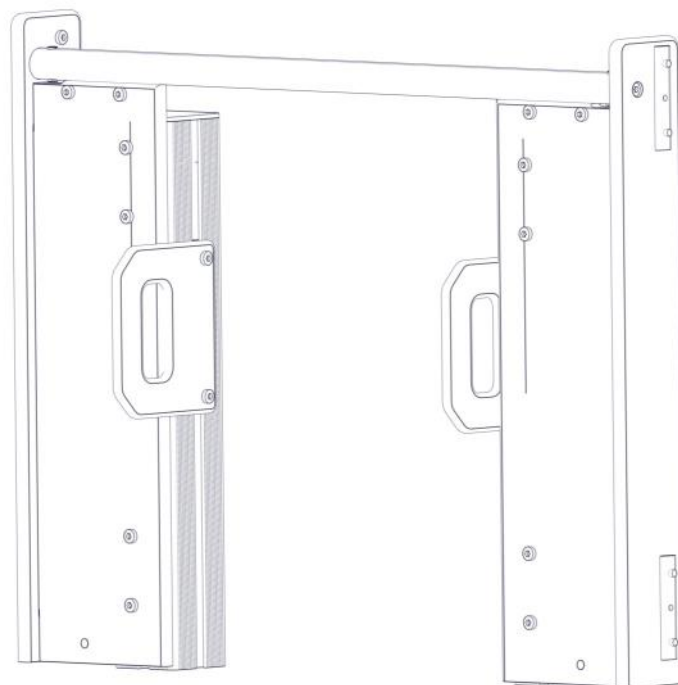

Montering av lekeapparatet / Assembly instructions / Montering av lekredskapet

nr	PartName	Artnr	Antall
1	Brikke 120 3xM8	04-060-120	4
2	Torx M8x35	04-000-035	8