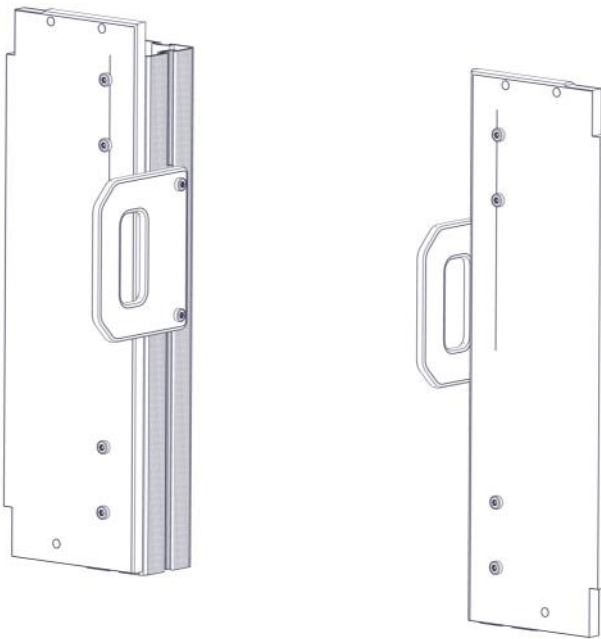

Montering av lekeapparatet / Assembly instructions / Montering av lekredskapet

nr	PartName	Artnr	Antall
1	Håndtak enkelt 200 x 172	00-400-169	2
2	Brikke 200 2xM8	04-060-200	2
3	Torx M8x30	04-000-030	4