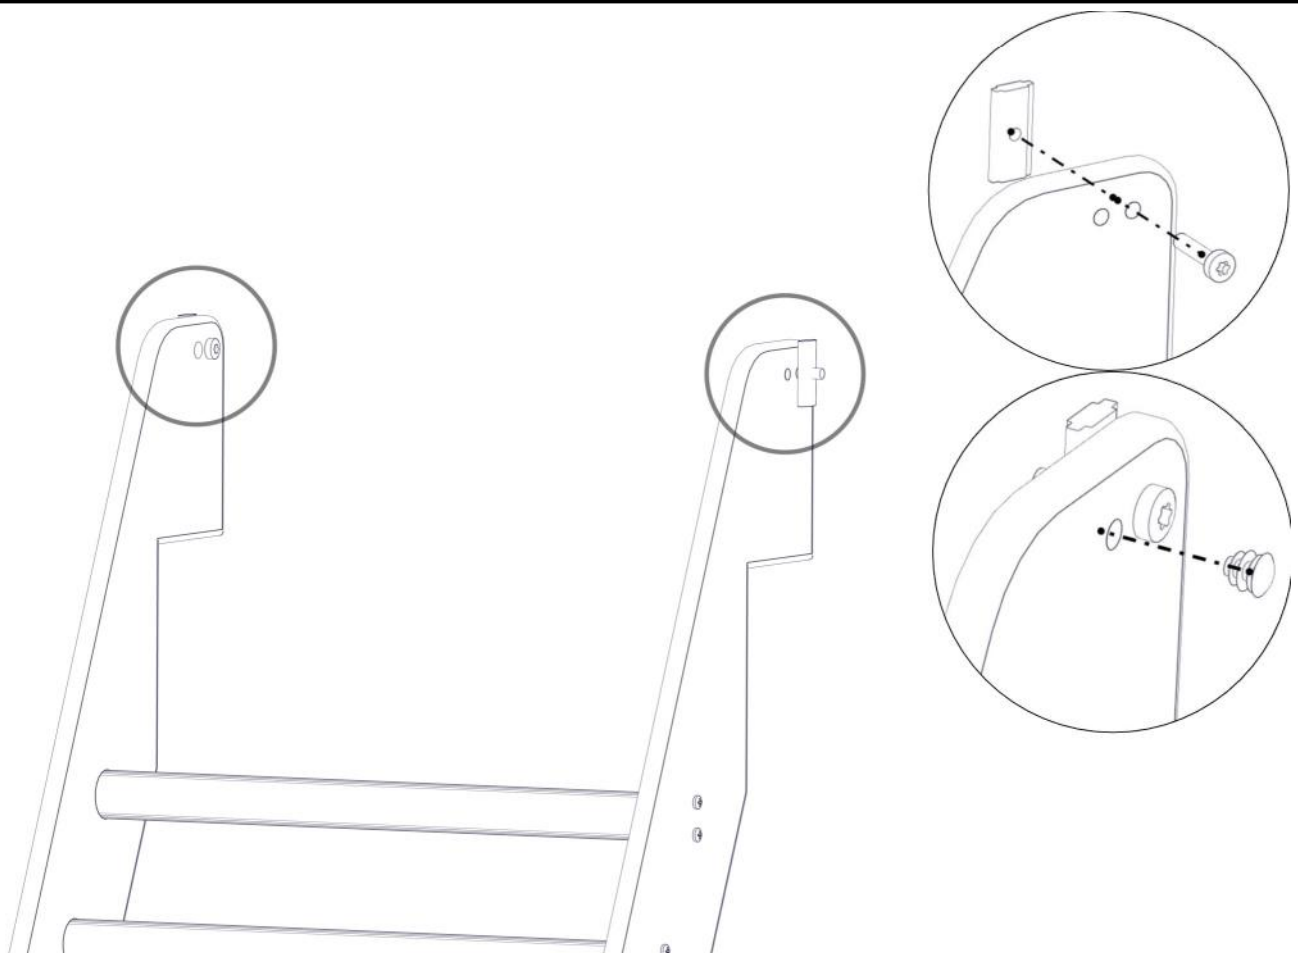

Montering av lekeapparatet / Assembly instructions / Montering av lekredskapet

nr	PartName	Artnr	Antall
1	Brikke 50 1XM8	04-060-050	2
2	Plastpropp 13mm hode / dekker 9-11 mm hull	04-090-002	2
3	Torx M8x35	04-000-035	2