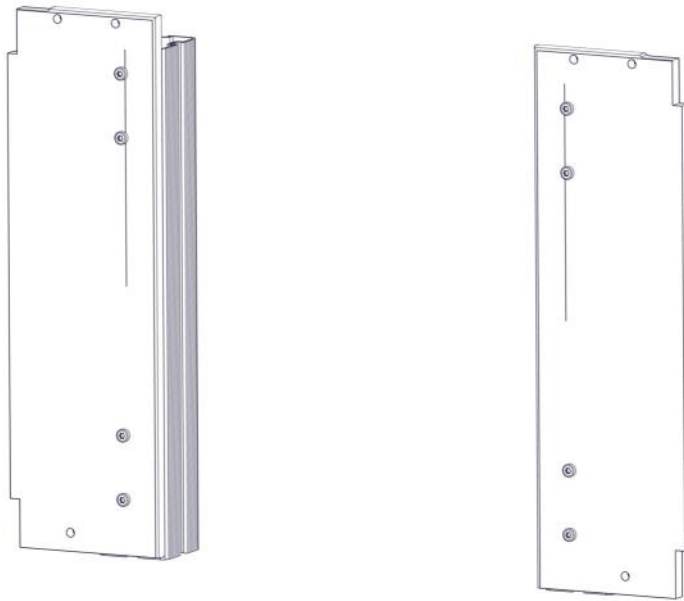

Montering av lekeapparatet / Assembly instructions / Montering av lekredskapet