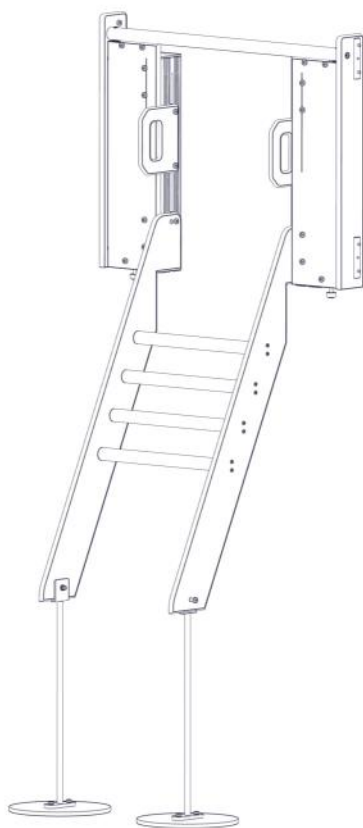

N

Monteringsanvisning

EN

Assembly Instructions

S

Monteringsanvisning

Produkt nr. / Product no. / Produkt nr.

00-450-622K

Grå / Trestruktur

Ord. nr. _____

Dato. _____

Sign. _____