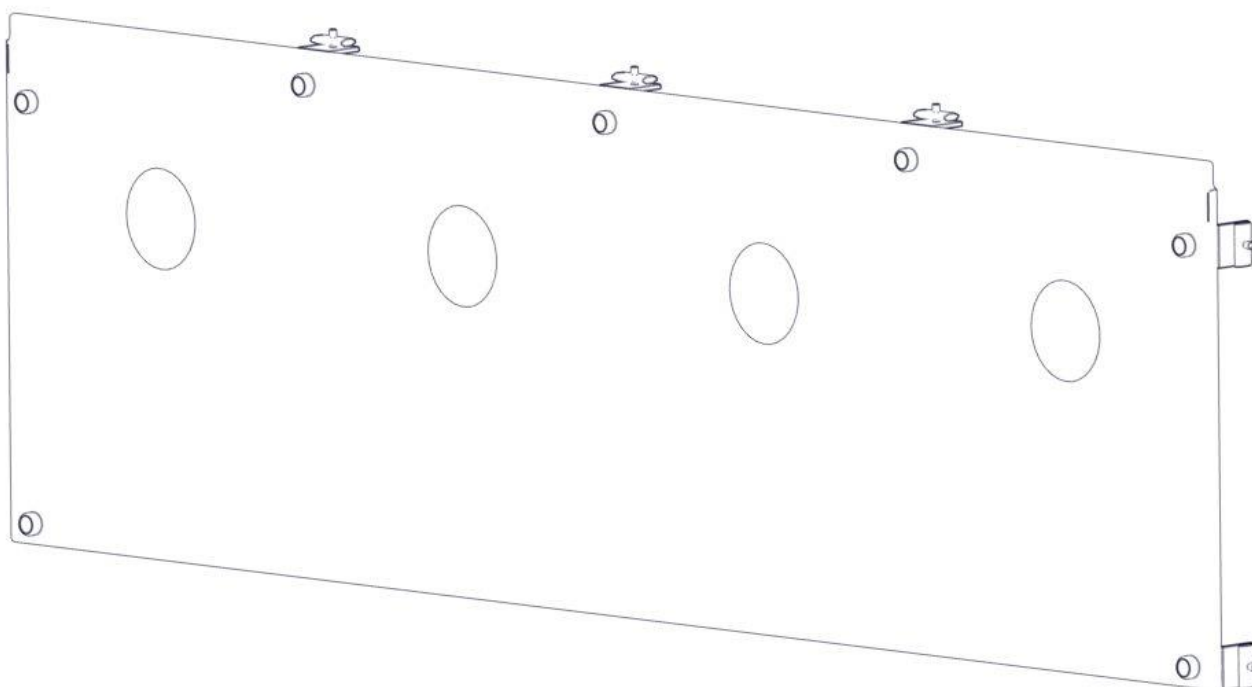

N

Monteringsanvisning

EN

Assembly Instructions

S

Monteringsanvisning

Produkt nr. / Product no. / Produkt nr.

00-650-361K

Sort

Ord. nr. _____

Dato. _____

Sign. _____