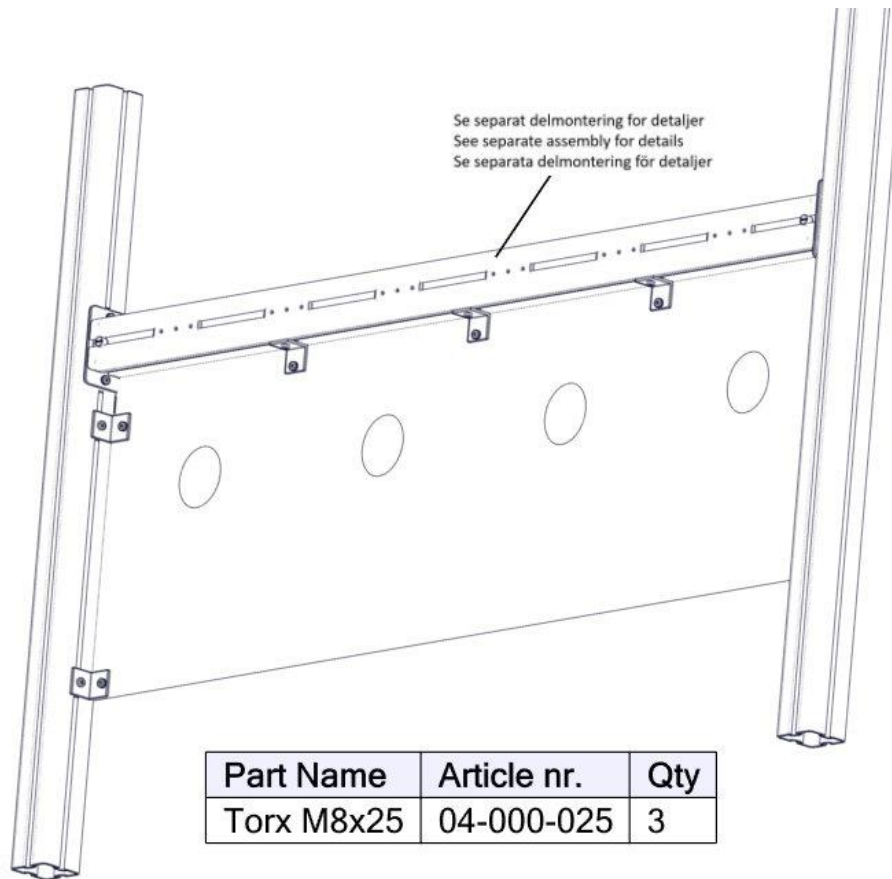

Montering av lekeapparatet / Assembly instructions / Montering av lekredskapet