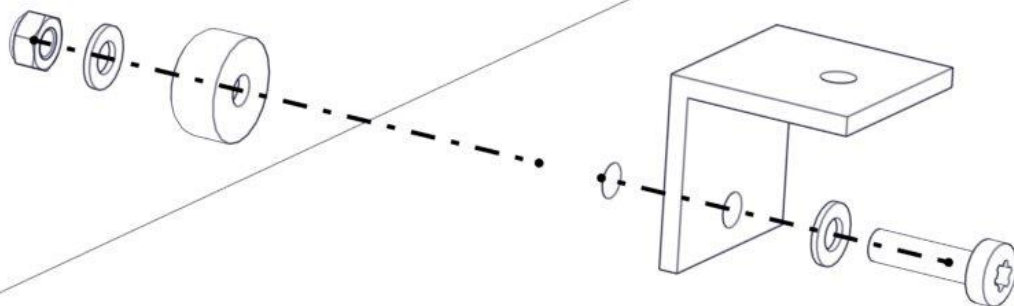

Søve AB
EA Rosengrensgatan 32
421 31 Västra Frölunda
Phone: +46 (0)31 773 97 00
www.sove.se

Boltepakker for / Boltpackage for / Bultpaket för

Sign. _____

Sidepanel Sjørøverskute 00-650-361K	Navn	Artnr/ dimensjon	Ant	Lev
	Sidepanel Sjørøverskute 1980 x 620 Sort	00-650-361	1	
	Vinkel 50 x 50 x 50 x 5 9mm hull	04-075-050	7	
	Endedeksel flat M8 kropp Sort	05-301-033	7	
	Endedeksel flat M8 hode Sort	05-301-033	7	
	Torx M8x25 Torx M8x30	04-000-025 04-000-030	7 7	
	Låsemutter M8	04-040-008	7	

Boltepakker for / Boltpackage for / Bultpaket för

Sign. _____.

Sidepanel Sjørøverskute 00-650-361K	Navn	Artnr/ dimensjon	Ant	Lev
	Skive M8	04-050-008	14	
	Brikke 50 1xM8	04-060-050	4	

Montering av lekeapparatet / Assembly instructions / Montering av lekredskapet

Part Name	Article nr.	Qty
Endedeksel flat M8 sort kropp	05-301-033	7
Låsemutter M8	04-040-008	7
Sideplate til skute II 1946x620	00-650-361	1
Skive M8	04-050-008	14

Part Name	Article nr.	Qty
Torx M8x30	04-000-030	7
Vinkel 50x50x50x5 9mm hull	04-075-050	7