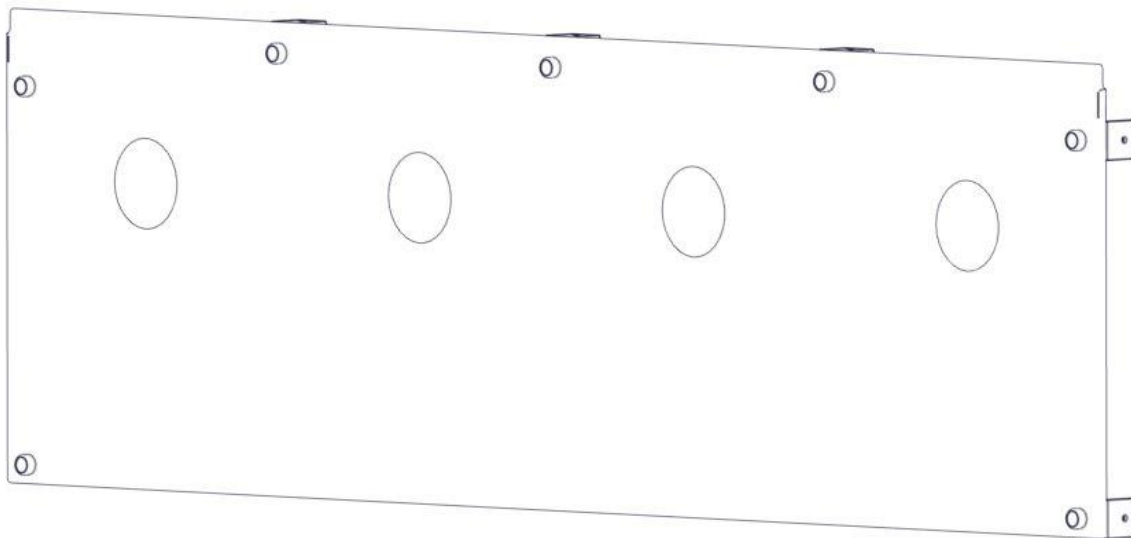

Søve AB
EA Rosengrensgatan 32
421 31 Västra Frölunda
Phone: +46 (0)31 773 97 00
www.sove.se

Boltepakker for / Boltpackage for / Bultpaket för

Sign. _____

Sidepanel Sjørøverskute 00-650-361K	Navn	Artnr/ dimensjon	Ant	Lev
	Sidepanel Sjørøverskute 1980 x 620 Sort	00-650-361	1	
	Vinkel 50 x 50 x 50 x 5 9mm hull	04-075-050	7	
	Endedeksel flat M8 kropp Sort	05-301-033	7	
	Endedeksel flat M8 hode Sort	05-301-033	7	
	Torx M8x25 Torx M8x30	04-000-025 04-000-030	7 7	
	Låsemutter M8	04-040-008	7	

Boltepakker for / Boltpackage for / Bultpaket för

Sign. _____.

Sidepanel Sjørøverskute 00-650-361K	Navn	Artnr/ dimensjon	Ant	Lev
	Skive M8	04-050-008	14	
	Brikke 50 1xM8	04-060-050	4	

Montering av lekeapparatet / Assembly instructions / Montering av lekredskapet