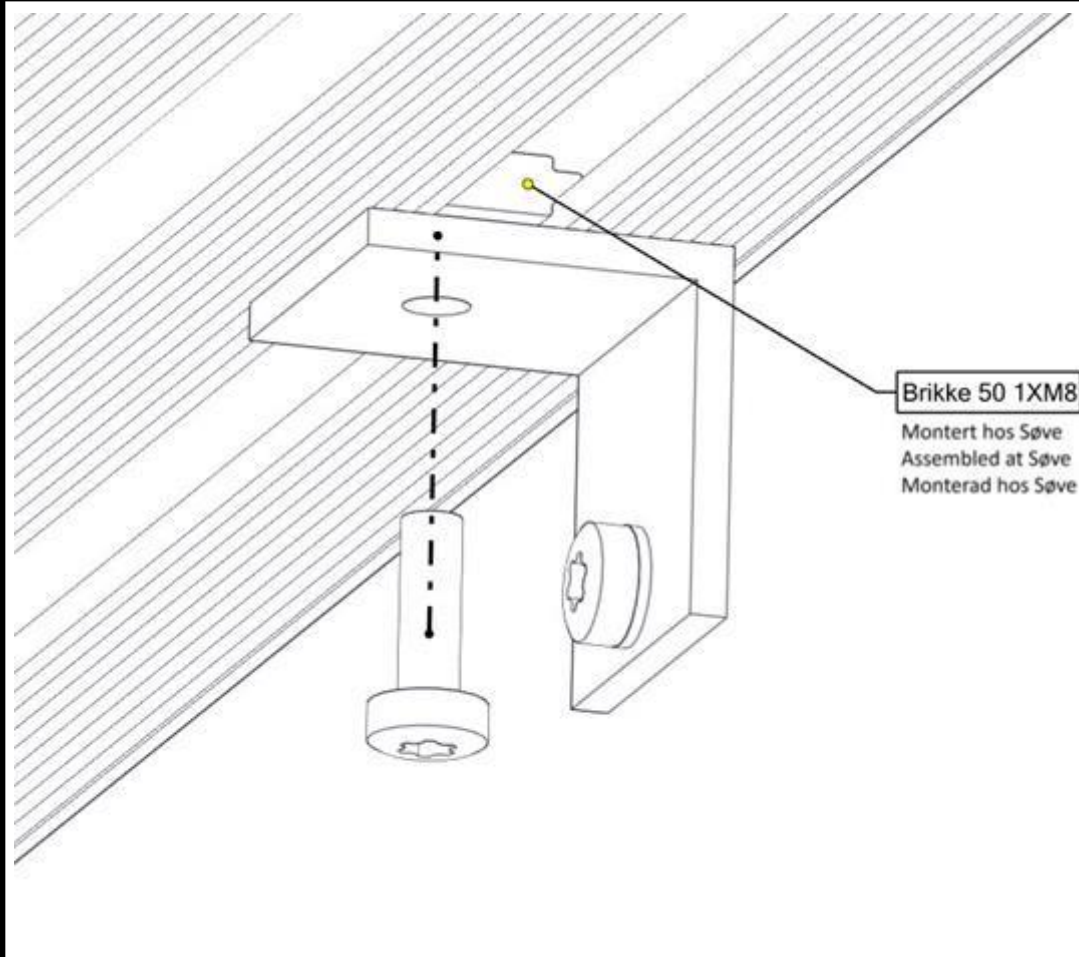

Montering av lekeapparatet / Assembly instructions / Montering av lekredskapet