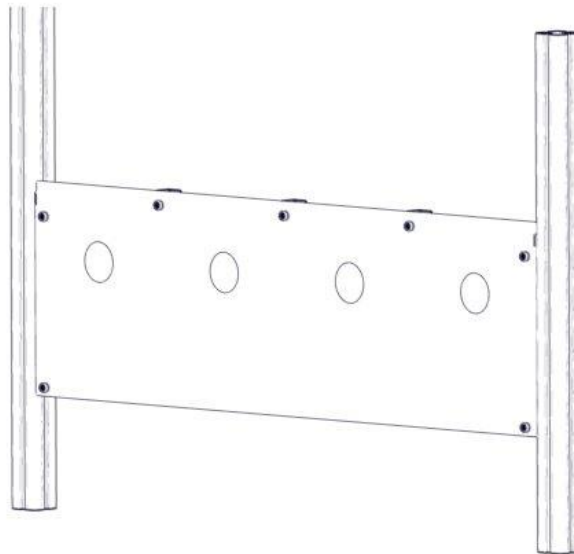

Montering av lekeapparatet / Assembly instructions / Montering av lekredskapet

Se på hovedmontering for posisjon
Look at main assembly for position
Titta på hovudmontering för position

Part Name	Article nr.	Qty
Brikke 50 1XM8	04-060-050	4
Torx M8x25	04-000-025	4