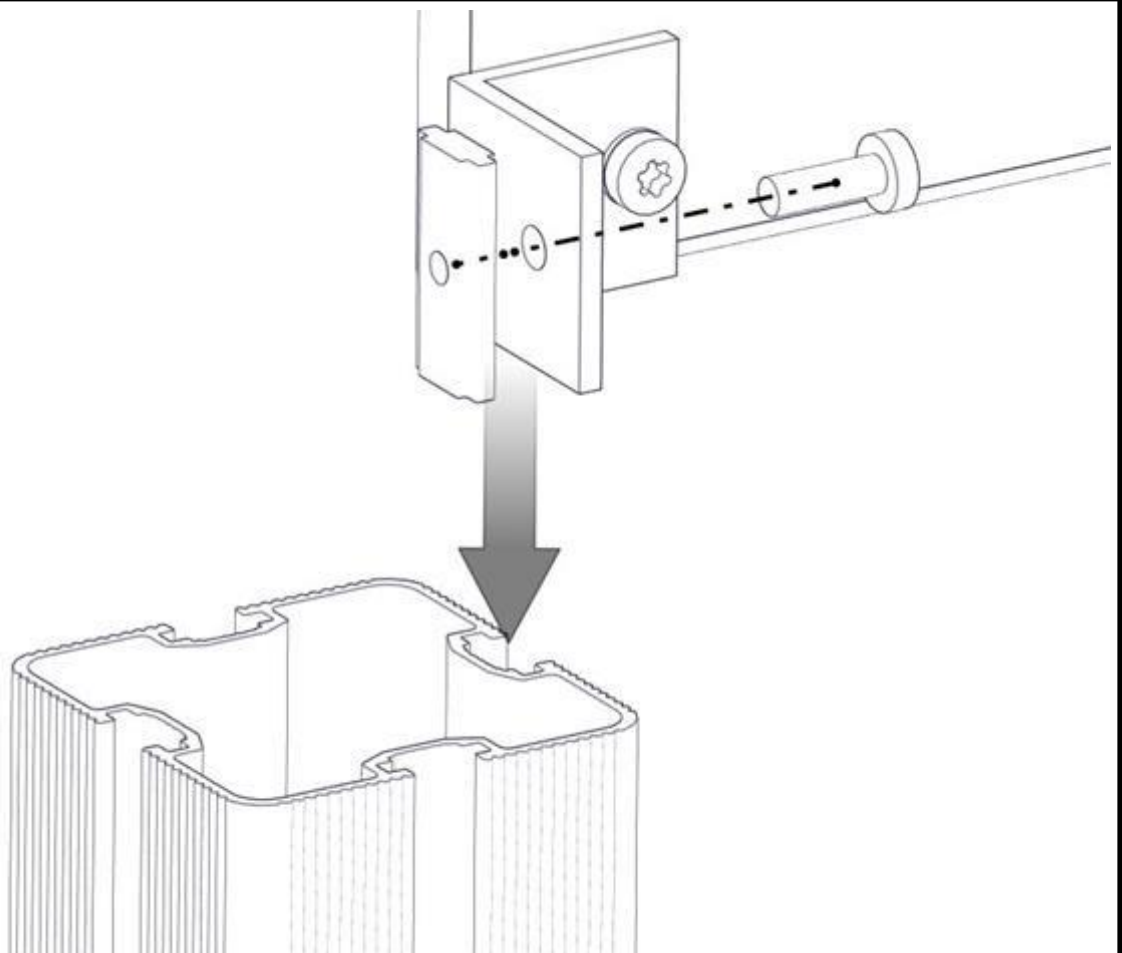

Montering av lekeapparatet / Assembly instructions / Montering av lekredskapet

Se på hovedmontering for posisjon
Look at main assembly for position
Titta på hovudmontering för position

Part Name	Article nr.	Qty
Brikke 50 1XM8	04-060-050	4
Torx M8x25	04-000-025	4