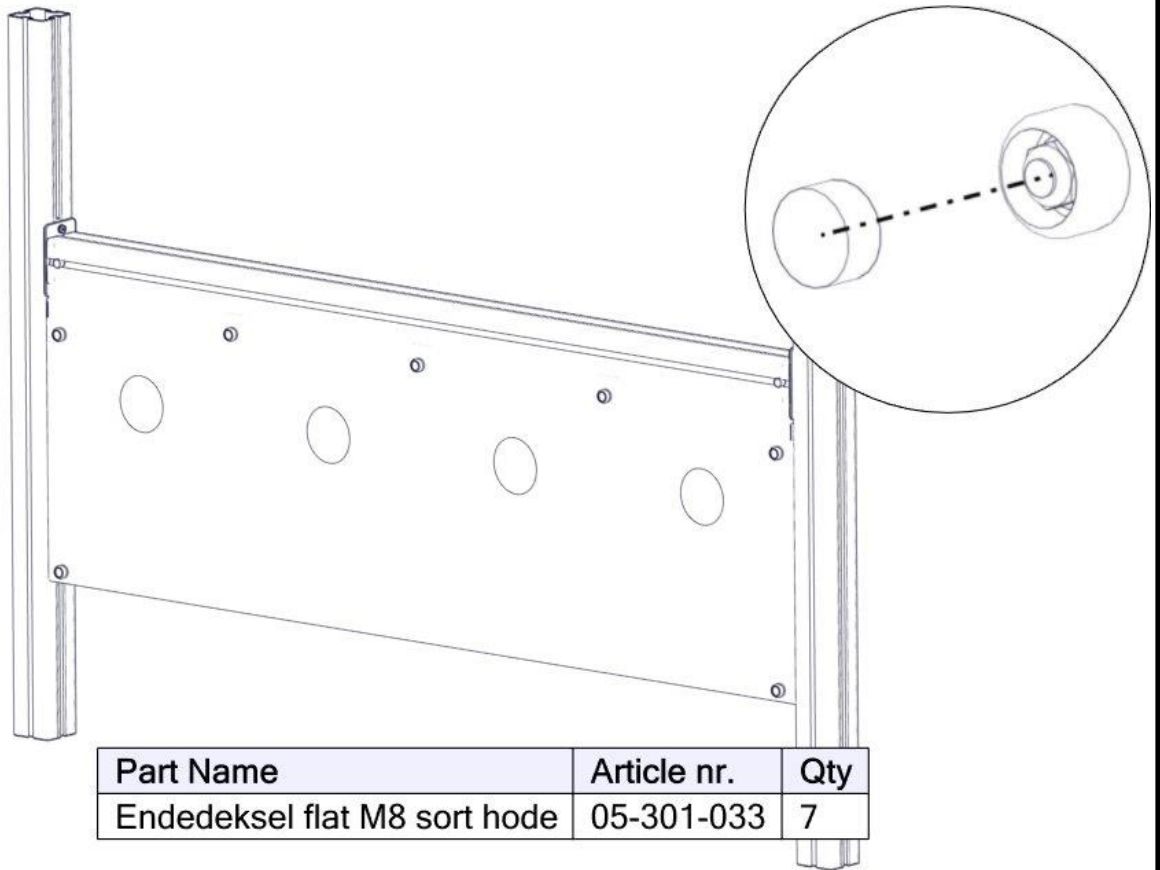

Montering av lekeapparatet / Assembly instructions / Montering av lekredskapet