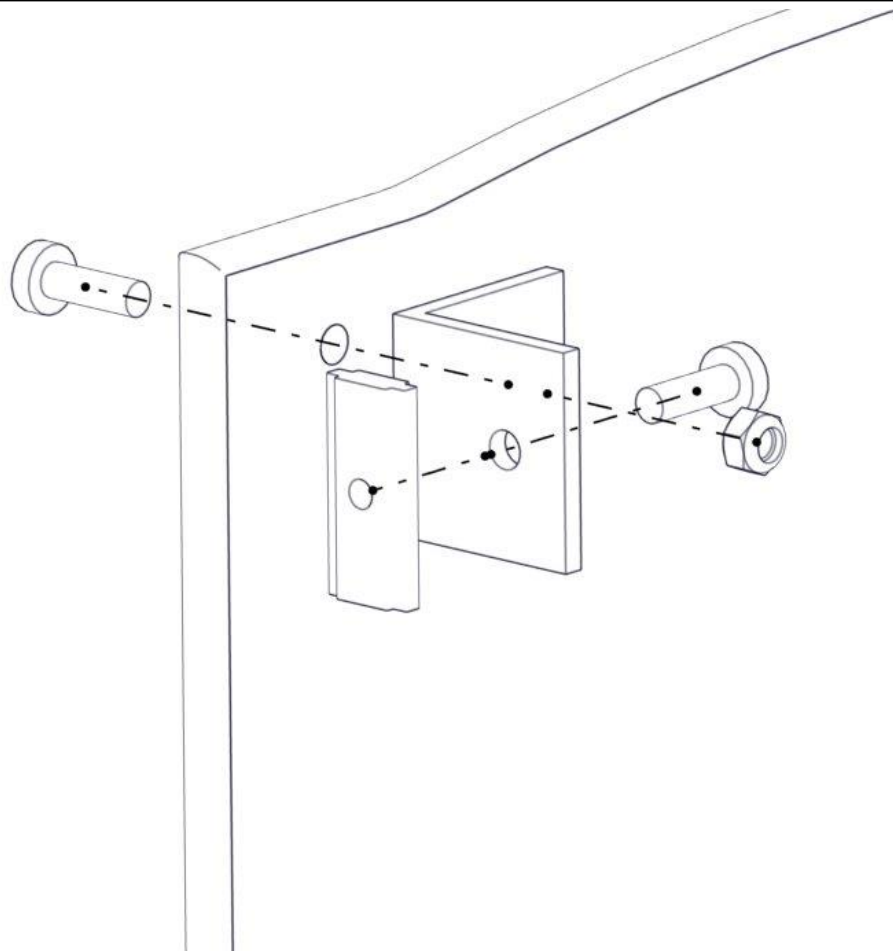

Montering av lekeapparatet / Assembly instructions / Montering av lekredskapet

Part Name	Article nr.	Qty
Vinkel 50x50x50x5 9mm hull	04-075-050	4
Torx M8x25	04-000-025	8
Rekkverk 940x686	01-125-001	1

Part Name	Article nr.	Qty
Låsemutter M8	04-040-008	4
Brikke 50 1XM8	04-060-050	4