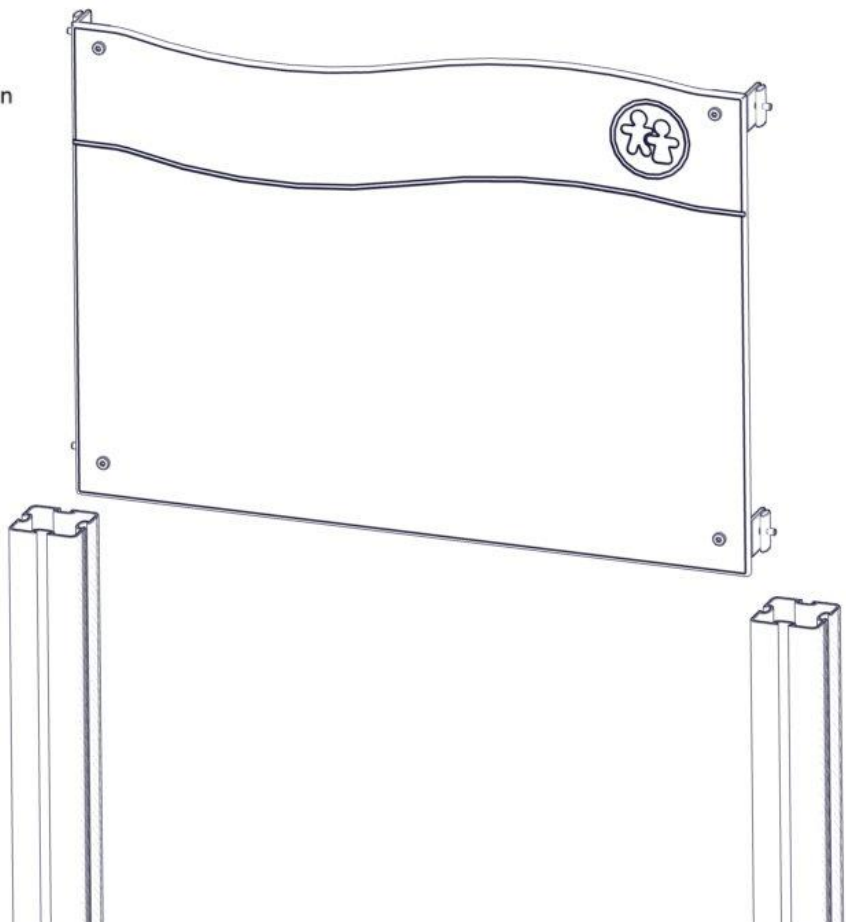

Montering av lekeapparatet / Assembly instructions / Montering av lekredskapet

Se på hovedmontering for posisjon
Look at main assembly for position
Titta på hovudmontering for posisjon