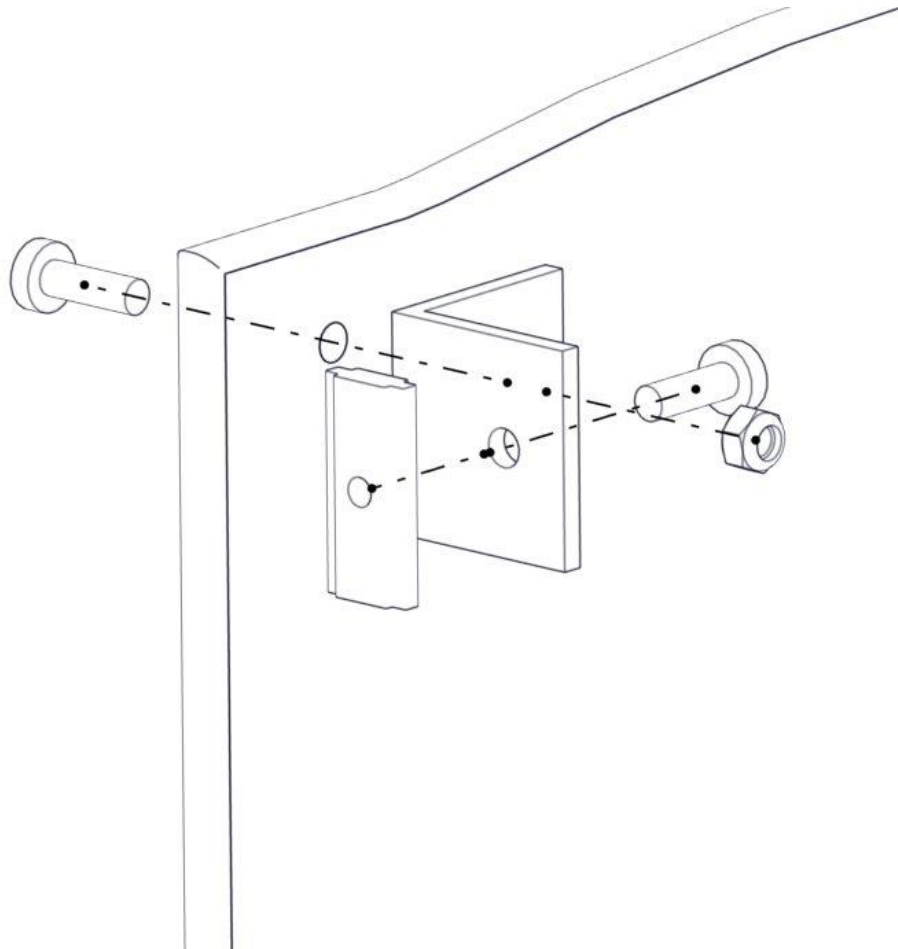

Montering av lekeapparatet / Assembly instructions / Montering av lekredskapet

Part Name	Article nr.	Qty
Vinkel 50x50x50x5 9mm hull	04-075-050	4
Torx M8x25	04-000-025	8
Rekkverk 940x686	01-125-002	1

Part Name	Article nr.	Qty
Låsemutter M8	04-040-008	4
Brikke 50 1XM8	04-060-050	4