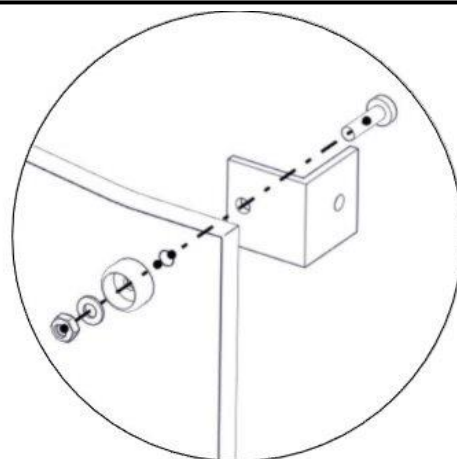

Montering av lekeapparatet / Assembly instructions / Montering av lekredskapet