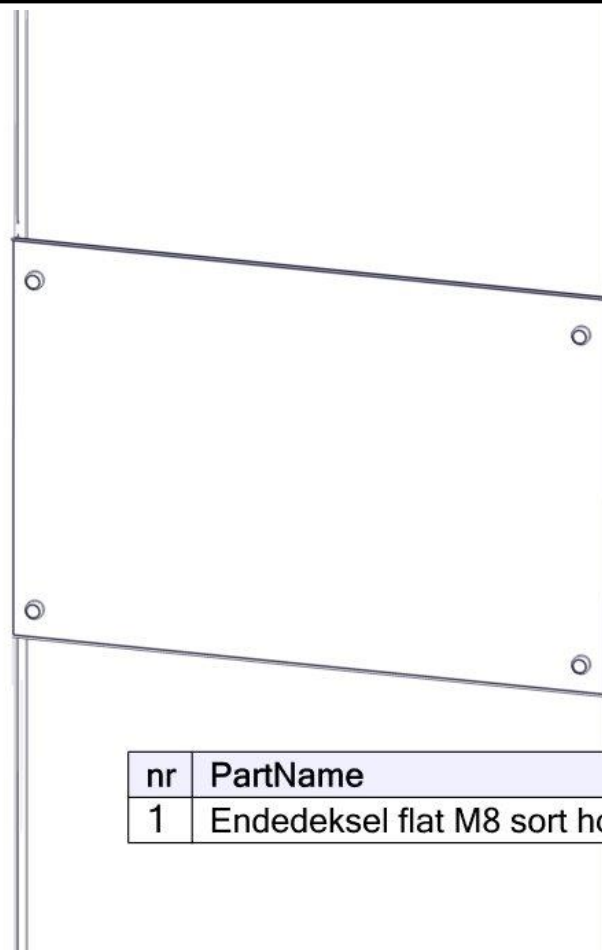

nr	PartName	Artnr	Antall
1	Endedeksel flat M8 sort hode	05-301-033	4