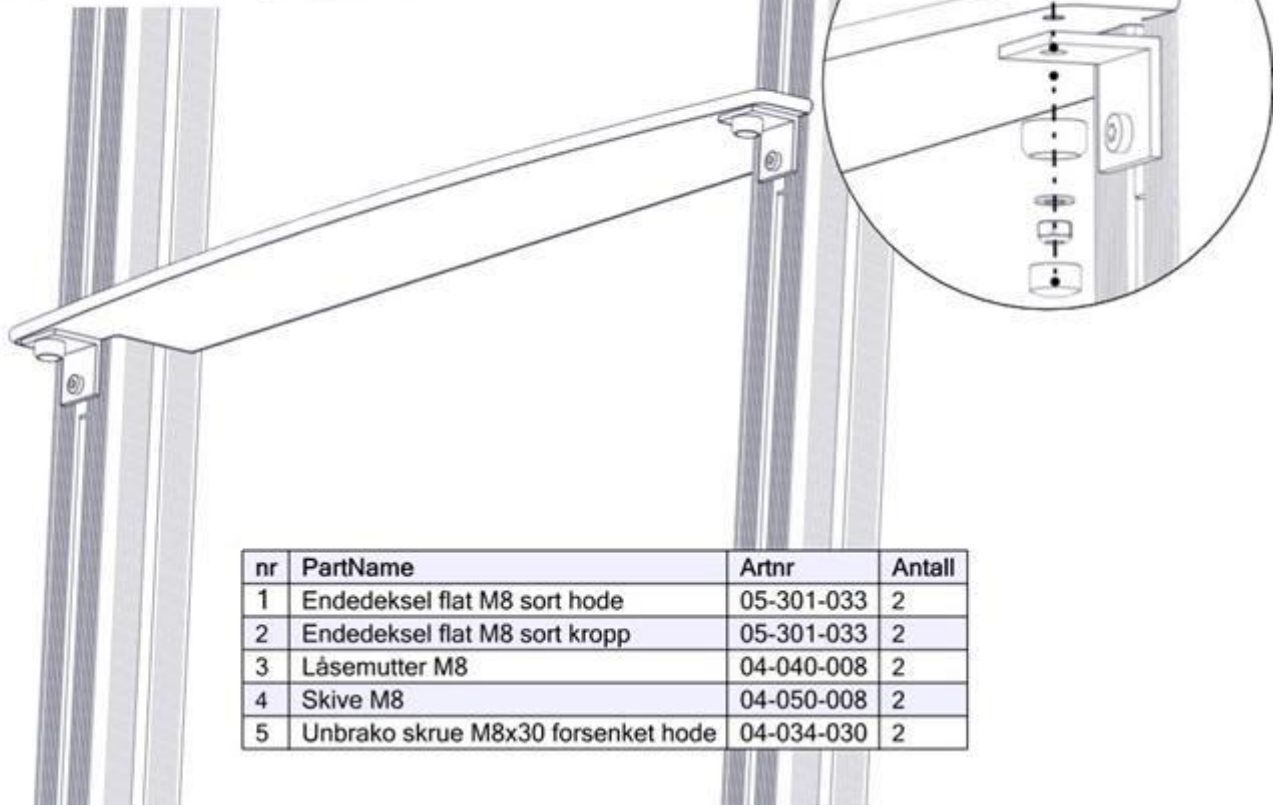

## Montering av lekeapparatet / Assembly instructions / Montering av lekredskapet

nr	PartName	Artnr	Antall
1	Butikkdisk 95x95 cc1035	01-125-016	1

nr	PartName	Artnr	Antall
1	Vinkel 50x50x50x5 11mm hull	04-070-050	2
2	Brikke 50 1XM8	04-060-050	2
3	Torx M8x25	04-000-025	2

## Montering av lekeapparatet / Assembly instructions / Montering av lekredskapet

Se på hovedmontering for posisjon  
 Look at main assembly for position  
 Titta på hovudmontering for posisjon

nr	PartName	Artnr	Antall
1	Endedeksel flat M8 sort hode	05-301-033	2
2	Endedeksel flat M8 sort kropp	05-301-033	2
3	Låsemutter M8	04-040-008	2
4	Skive M8	04-050-008	2
5	Unbrako skrue M8x30 forsenket hode	04-034-030	2