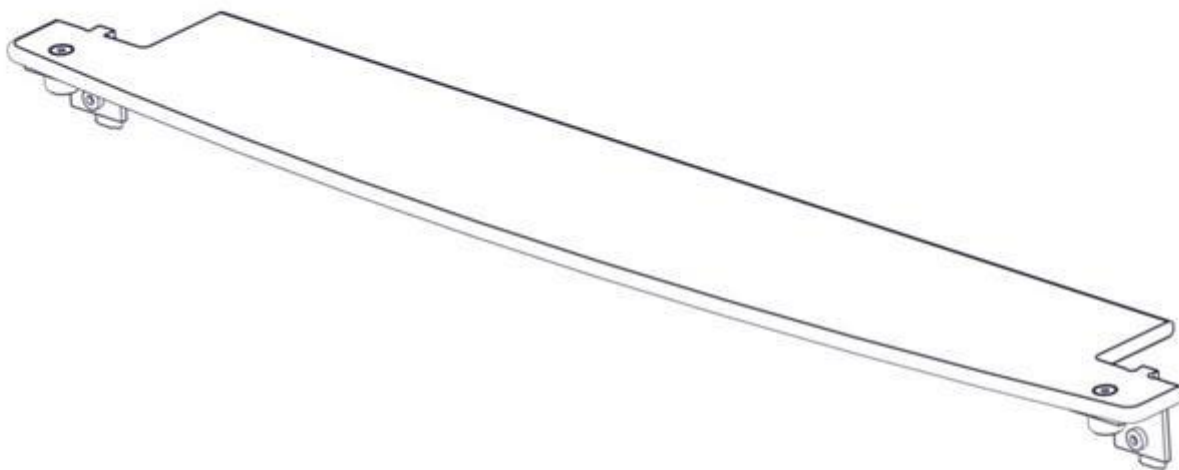

**N****Monteringsanvisning****EN****Assembly Instructions****S****Monteringsanvisning**

Produkt nr. / Product no. / Produkt nr.

**01-125-016K**

Grå

Ord. nr. \_\_\_\_\_

Dato. \_\_\_\_\_

Sign. \_\_\_\_\_

Søve AS  
Grønnvoldveien 290  
3830 Ulefoss - Norway  
Tlf: +47 35 94 65 65  
[www.sove.no](http://www.sove.no)

Søve AB  
EA Rosengrensgatan 32  
421 31 Västra Frölunda  
Phone: +46 (0)31 773 97 00  
[www.sove.se](http://www.sove.se)

<b>Boltepakker for / Boltpackage for / Bultpaket för</b>		Sign. _____		
<b>Butikkkdisk grå 07-125-016K</b>	<b>Navn</b>	<b>Artnr/dimensjon</b>	<b>Ant</b>	<b>Lev</b>
	Butikkkdisk CC1035 Grå Forsenket hull	01-125-016	1	
	Vinkel 50 x 50 x 50 x 5 11 mm hull	04-070-050	2	
	Torx M8x25	04-000-025	2	
	Låsemutter M8	04-040-008	2	
	Skive M8	04-050-008	2	
	Endedeksel M8 Flat kropp Sort	05-301-033	2	