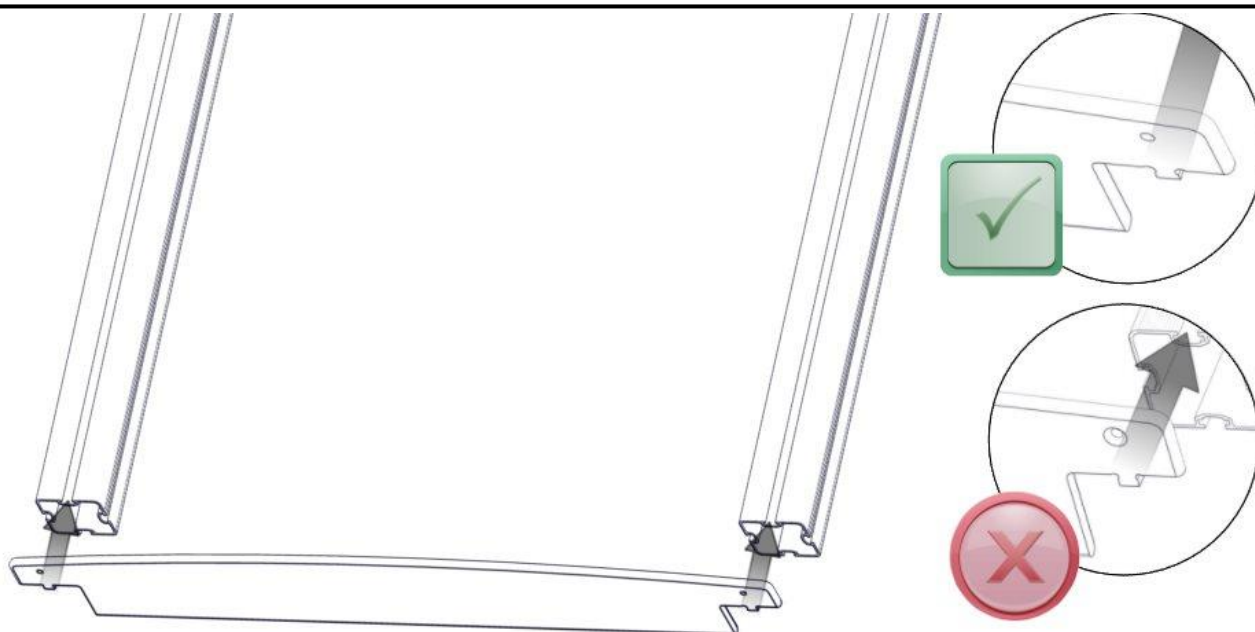

Montering av lekeapparatet / Assembly instructions / Montering av lekredskapet

nr	PartName	Artnr	Antall
1	Butikkdisk 95x95 cc1035	01-125-016	1