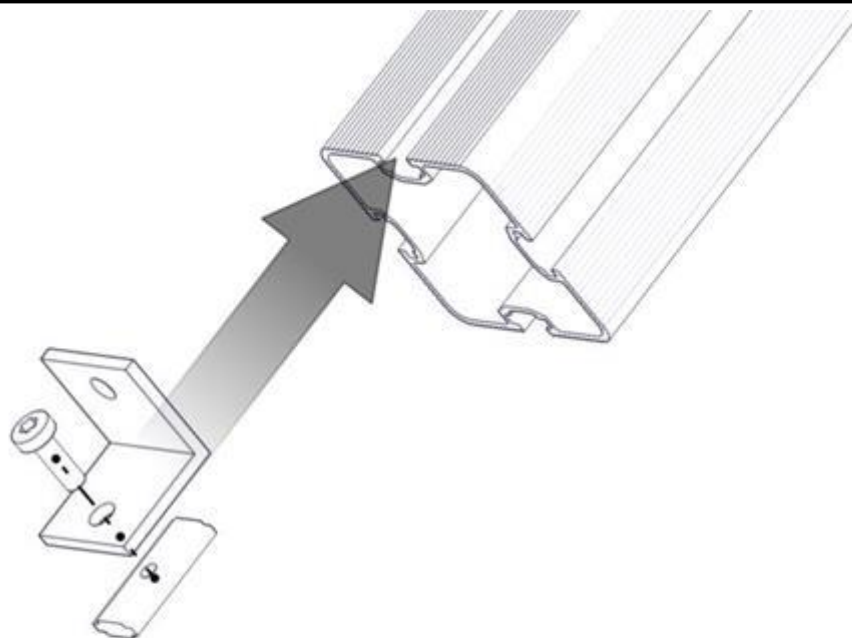

nr	PartName	Artnr	Antall
1	Vinkel 50x50x50x5 11mm hull	04-070-050	2
2	Brikke 50 1XM8	04-060-050	2
3	Torx M8x25	04-000-025	2