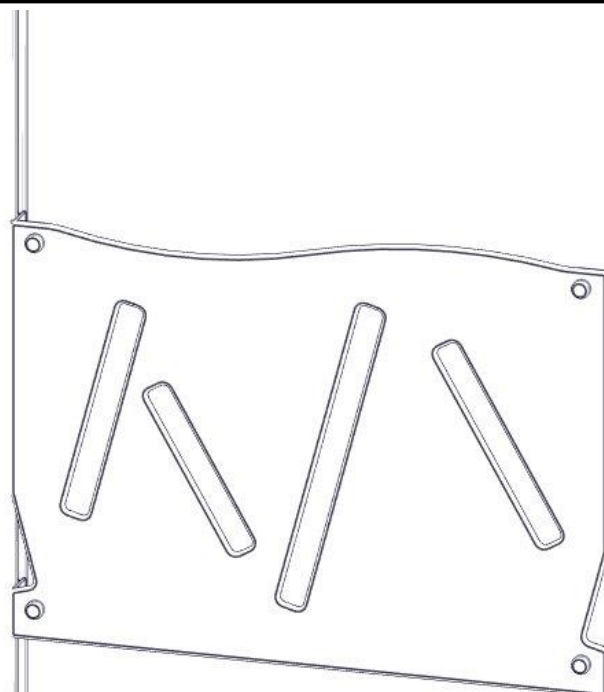

nr	PartName	Artnr	Antall
1	Rekkverk 940x868x12	01-125-020	1
2	Vinkel 50x50x50x5 9mm hull	04-075-050	4
3	Torx M8x30	04-000-030	4
4	Låsemutter M8	04-040-008	4

nr	PartName	Artnr	Antall
5	Skive M8	04-050-008	4
6	Endedeksel flat M8 sort kropp	05-301-033	4

nr	PartName	Artnr	Antall
1	Brikke 50 1XM8	04-060-050	4

Montering av lekeapparatet / Assembly instructions / Montering av lekredskapet

Se på hovedmontering for posisjon
 Look at main assembly for position
 Titta på hovudmontering för position

nr	PartName	Artnr	Antall
1	Torx M8x25	04-000-025	4

nr	PartName	Artnr	Antall
1	Endedeksel flat M8 sort hode	05-301-033	4

Boltepakker for / Boltpackage for / Bultpaket för		Sign. _____		
Vegg standard rød 07-125-020K	Navn	Artnr/dimensjon	Ant	Lev
	Rekkverk 940 x 868 x 12 Rød	01-125-020	1	
	Vinkel 50 x 50 x 50 x 5 9 mm hull	04-075-050	4	
	Torx M8x25	04-000-025	4	
	Torx M8x30	04-000-030	4	
	Låsemutter M8	04-040-008	4	
	Skive M8	04-050-008	4	
	Endedeksel M8 Flat kropp Sort	05-301-033	4	