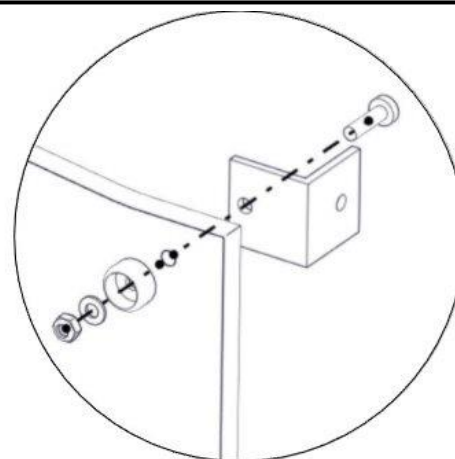

Montering av lekeapparatet / Assembly instructions / Montering av lekredskapet