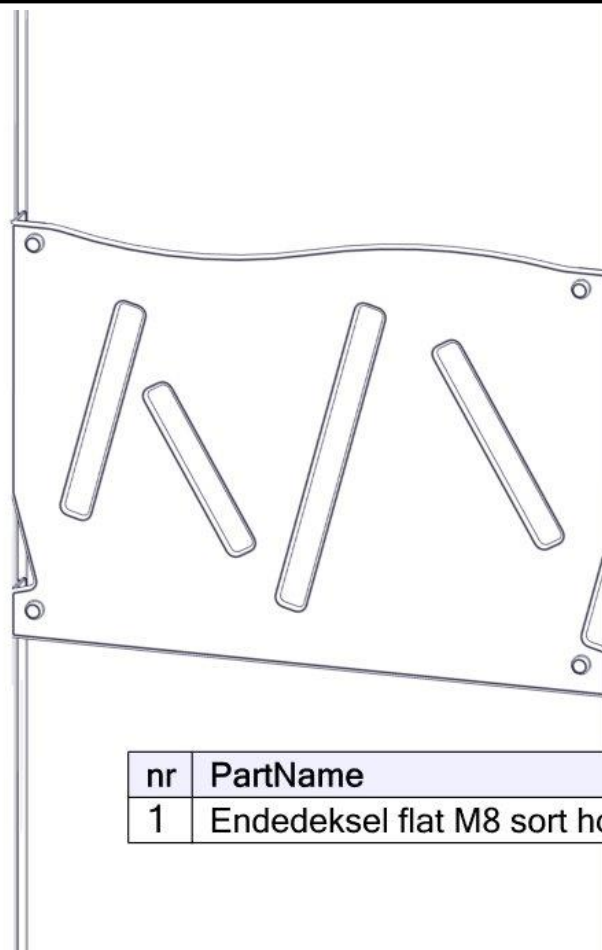

nr	PartName	Artnr	Antall
5	Skive M8	04-050-008	4
6	Endedeksel flat M8 sort kropp	05-301-033	4

nr	PartName	Artnr	Antall
1	Brikke 50 1XM8	04-060-050	4

## Montering av lekeapparatet / Assembly instructions / Montering av lekredskapet

Se på hovedmontering for posisjon  
 Look at main assembly for position  
 Titta på hovudmontering för position

nr	PartName	Artnr	Antall
1	Torx M8x25	04-000-025	4