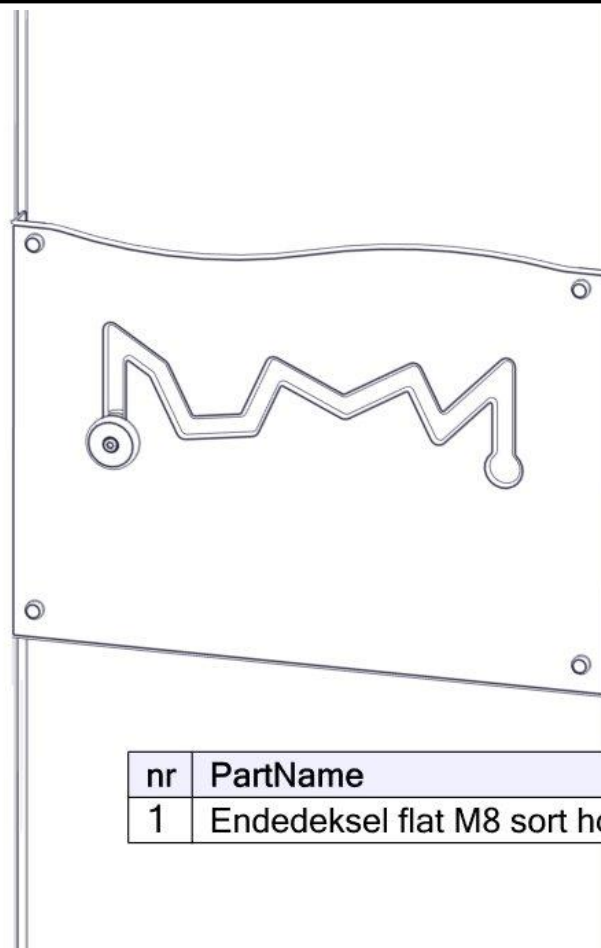

nr	PartName	Artnr	Antall
1	Rekkverk 940x665x12 m/spill	01-125-022	1
2	Vinkel 50x50x50x5 9mm hull	04-075-050	4
3	Torx M8x30	04-000-030	4
4	Låsemutter M8	04-040-008	4

nr	PartName	Artnr	Antall
5	Skive M8	04-050-008	4
6	Endedeksel flat M8 sort kropp	05-301-033	4

nr	PartName	Artnr	Antall
1	Brikke 50 1XM8	04-060-050	4

Montering av lekeapparatet / Assembly instructions / Montering av lekredskapet

Se på hovedmontering for posisjon
 Look at main assembly for position
 Titta på hovudmontering för position

nr	PartName	Artnr	Antall
1	Torx M8x25	04-000-025	4

nr	PartName	Artnr	Antall
1	Endedeksel flat M8 sort hode	05-301-033	4

Boltepakker for / Boltpackage for / Bultpaket för		Sign. _____		
Vegg m/spill rød 07-125-022K	Navn	Artnr/dimensjon	Ant	Lev
	Rekkverk m/spill 940 x 868 x 12 Rød	01-125-022	1	
	Vinkel 50 x 50 x 50 x 5 9 mm hull	04-075-050	4	
	Torx M8x25	04-000-025	4	
	Torx M8x30	04-000-030	4	
	Låsemutter M8	04-040-008	4	
	Skive M8	04-050-008	4	
	Endedeksel M8 Flat kropp Sort	05-301-033	4	