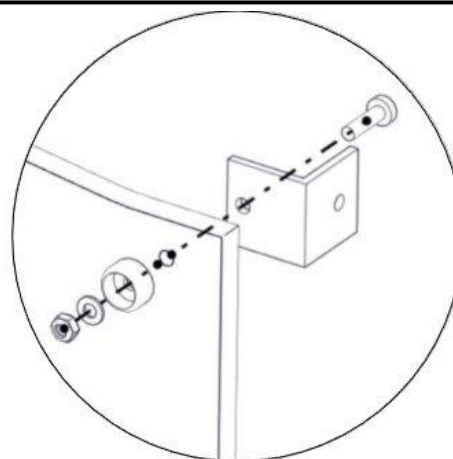

Montering av lekeapparatet / Assembly instructions / Montering av lekredskapet