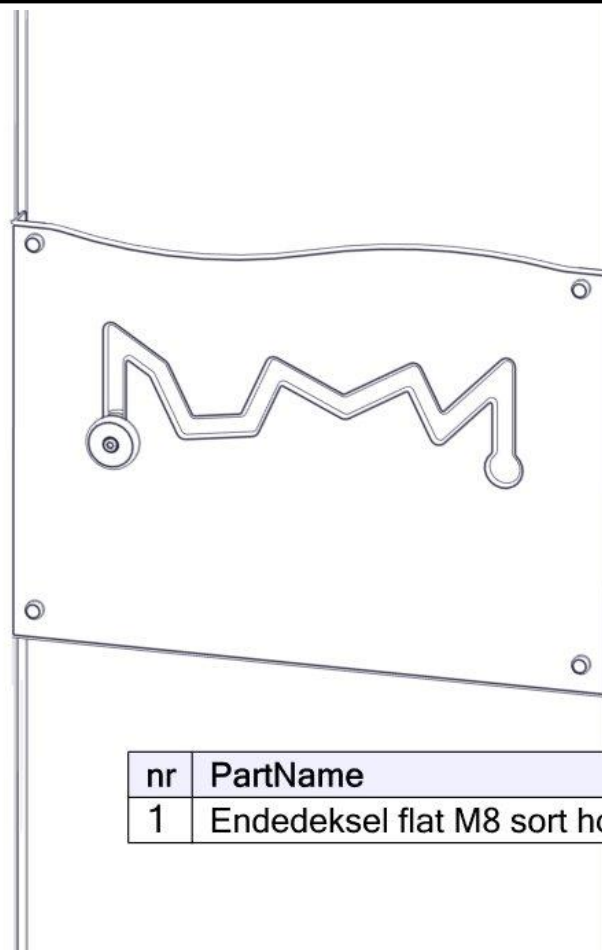

## Montering av lekeapparatet / Assembly instructions / Montering av lekredskapet

nr	PartName	Artnr	Antall
1	Rekkverk 940x665x12 m/spill	01-123-023	1
2	Vinkel 50x50x50x5 9mm hull	04-075-050	4
3	Torx M8x30	04-000-030	4
4	Låsemutter M8	04-040-008	4

nr	PartName	Artnr	Antall
5	Skive M8	04-050-008	4
6	Endedeksel flat M8 sort kropp	05-301-033	4

nr	PartName	Artnr	Antall
1	Brikke 50 1XM8	04-060-050	4

## Montering av lekeapparatet / Assembly instructions / Montering av lekredskapet

Se på hovedmontering for posisjon  
 Look at main assembly for position  
 Titta på hovudmontering för position

nr	PartName	Artnr	Antall
1	Torx M8x25	04-000-025	4

nr	PartName	Artnr	Antall
1	Endedeksel flat M8 sort hode	05-301-033	4

<b>Boltepakker for / Boltpackage for / Bultpaket för</b>		Sign. _____		
<b>Vegg m/spill trestruktur 07-125-023K</b>	<b>Navn</b>	<b>Artnr/dimensjon</b>	<b>Ant</b>	<b>Lev</b>
	Rekkverk m/spill 940 x 685 x 12 Trestruktur	01-125-023	1	
	Vinkel 50 x 50 x 50 x 5 9 mm hull	04-075-050	4	
	Torx M8x25	04-000-025	4	
	Torx M8x30	04-000-030	4	
	Låsemutter M8	04-040-008	4	
	Skive M8	04-050-008	4	
	Endedeksel M8 Flat kropp Sort	05-301-033	4	