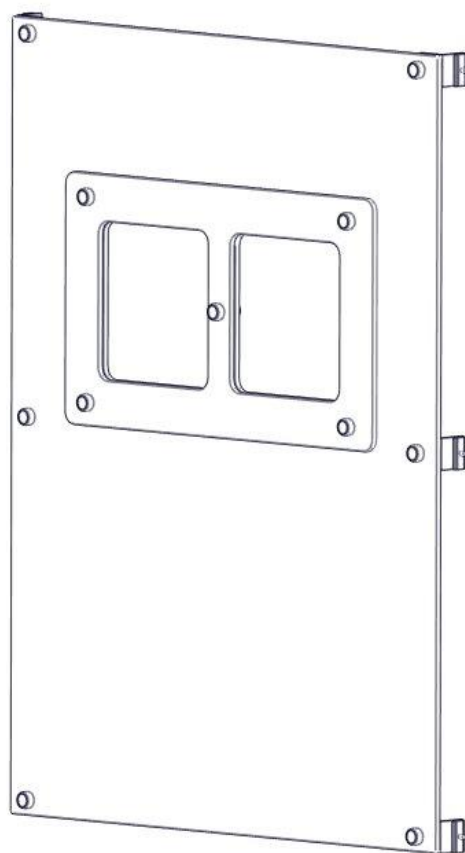

N**Monteringsanvisning****EN****Assembly Instructions****S****Monteringsanvisning**

Produkt nr. / Product no. / Produkt nr.

01-125-025K**Trestruktur**

Ord. nr. _____

Dato. _____

Sign. _____

Søve AS
Grønnvoldveien 290
3830 Ulefoss - Norway
Tlf: +47 35 94 65 65
www.sove.no

Søve AB
EA Rosengrensgatan 32
421 31 Västra Frölunda
Phone: +46 (0)31 773 97 00
www.sove.se

Boltepakker for / Boltpackage for / Bultpaket för		Sign. _____		
Rekkverk med vindu 01-125-025K	Navn	Artnr/ dimensjon	Ant	Lev
	Rekkverk med vindu 1260 x 940 Trestruktur	01-125-025	1	
	Vindusramme Hvit	01-125-024	1	
	Vinkel 50 x 50 x 50 x 5 9mm hull	04-075-050	6	
	Brikke 50 1xM8	04-060-050	6	
	Torx M8x25 Torx M8x30	04-000-025 04-000-030	6 6	
	Låsemutter M8	04-040-008	11	

Boltepakker for / Boltpackage for / Bultpaket för

Sign. _____

Rekkverk med vindu 01-125-025K	Navn	Artnr/ dimensjon	Ant	Lev
	Skive M8	04-050-008	11	
	Endedeksel kropp Flat M8 Sort	05-301-033	11	
	Endedeksel hode M8 Sort	05-301-033	11	
	Unbrako M8x30 Forsenket hode	04-034-030	5	

Montering av lekeapparatet / Assembly instructions / Montering av lekredskapet

nr	PartName	Artnr	Antall
1	Rekkverk1260x940 med vindu	01-125-025	1
2	Vindusramme	01-125-024	1
3	Endedeksel flat M8 sort hode	05-301-033	5
4	Endedeksel flat M8 sort kropp	05-301-033	5
5	Låsemutter M8	04-040-008	5
6	Unbrako skrue M8x30 forsenket hode	04-034-030	5