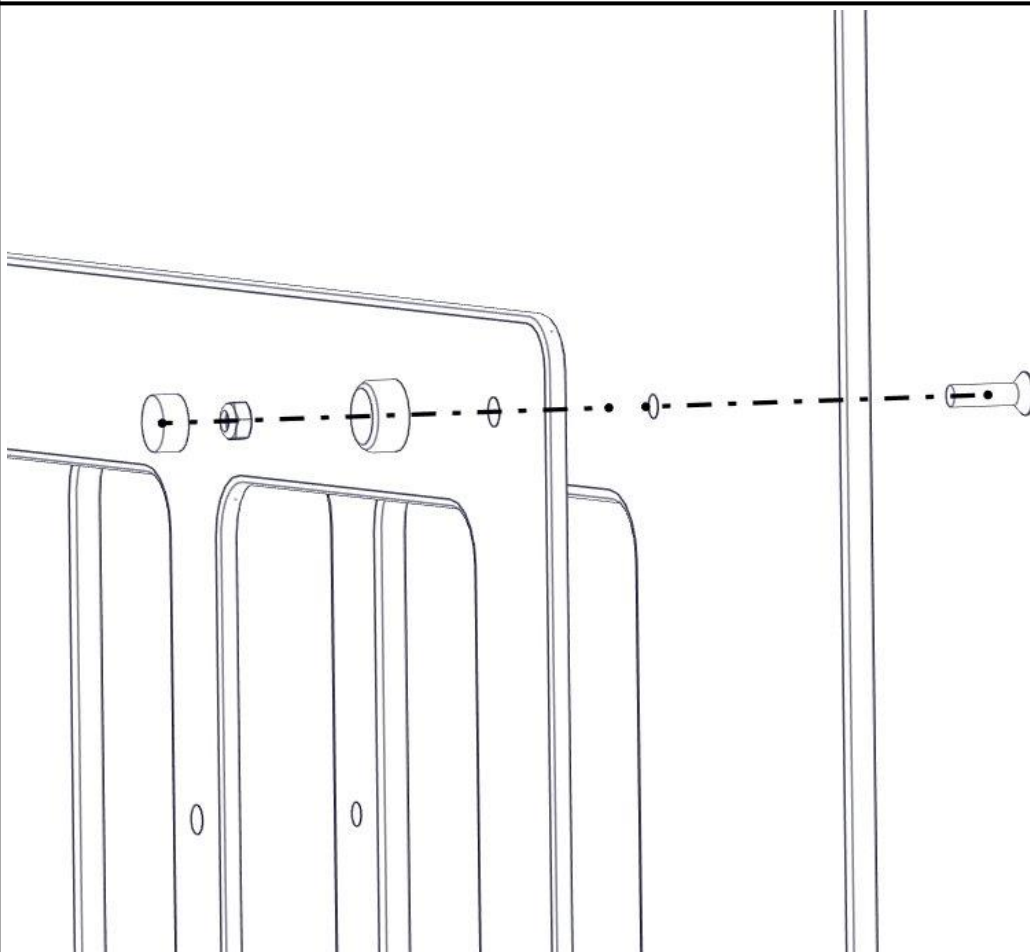

Montering av lekeapparatet / Assembly instructions / Montering av lekredskapet

nr	PartName	Artnr	Antall
1	Rekkverk1260x940 med vindu	01-125-025	1
2	Vindusramme	01-125-024	1
3	Endedeksel flat M8 sort hode	05-301-033	5
4	Endedeksel flat M8 sort kropp	05-301-033	5
5	Låsemutter M8	04-040-008	5
6	Unbrako skrue M8x30 forsenket hode	04-034-030	5