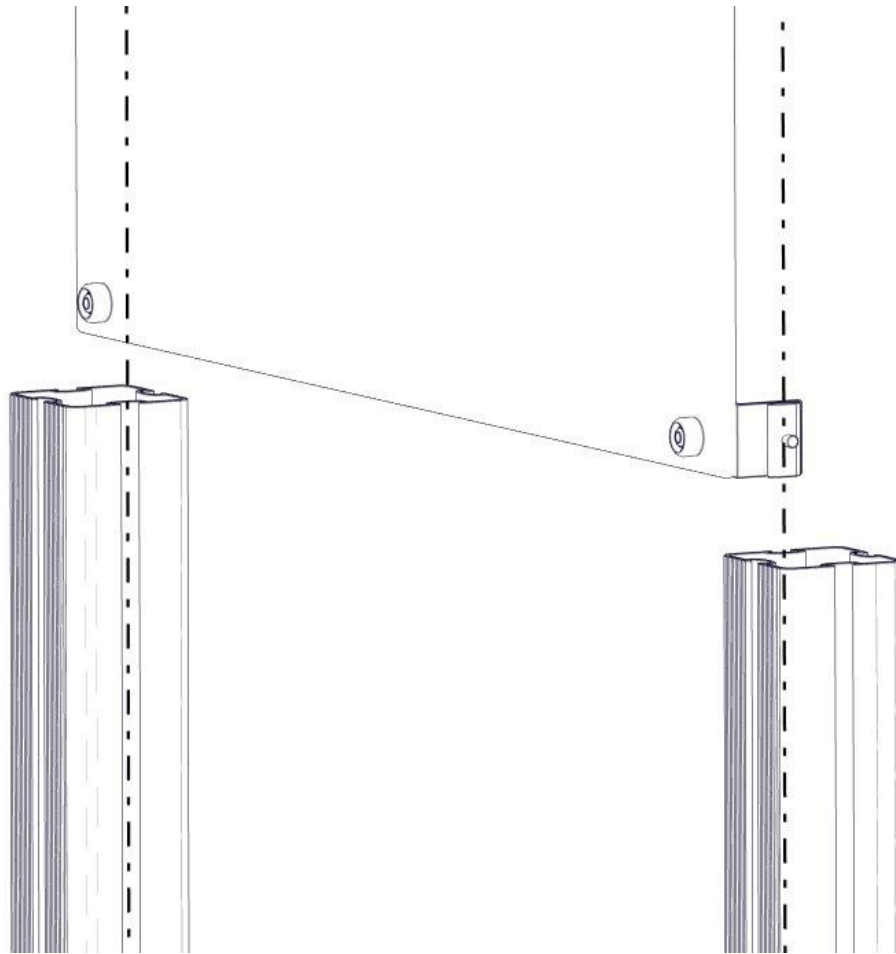

Montering av lekeapparatet / Assembly instructions / Montering av lekredskapet