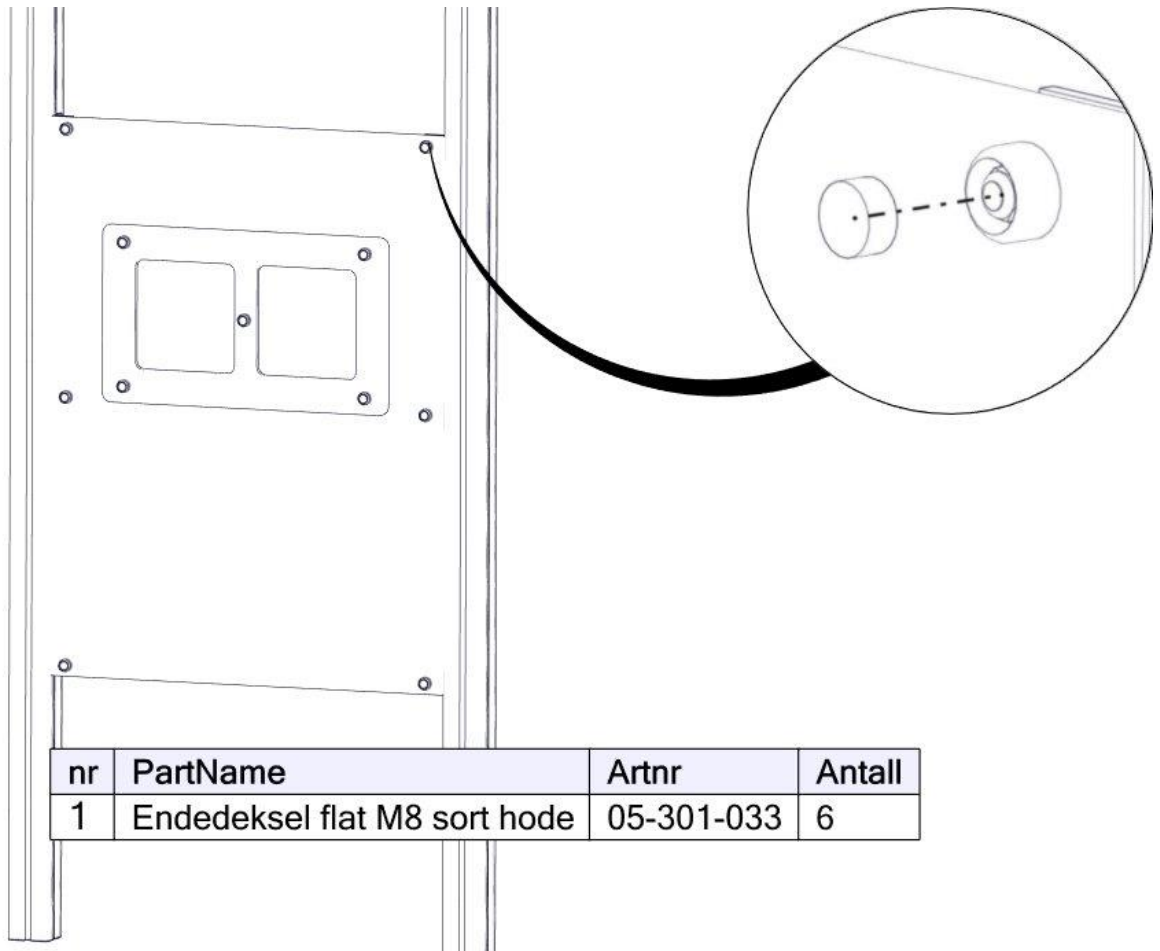

Montering av lekeapparatet / Assembly instructions / Montering av lekredskapet