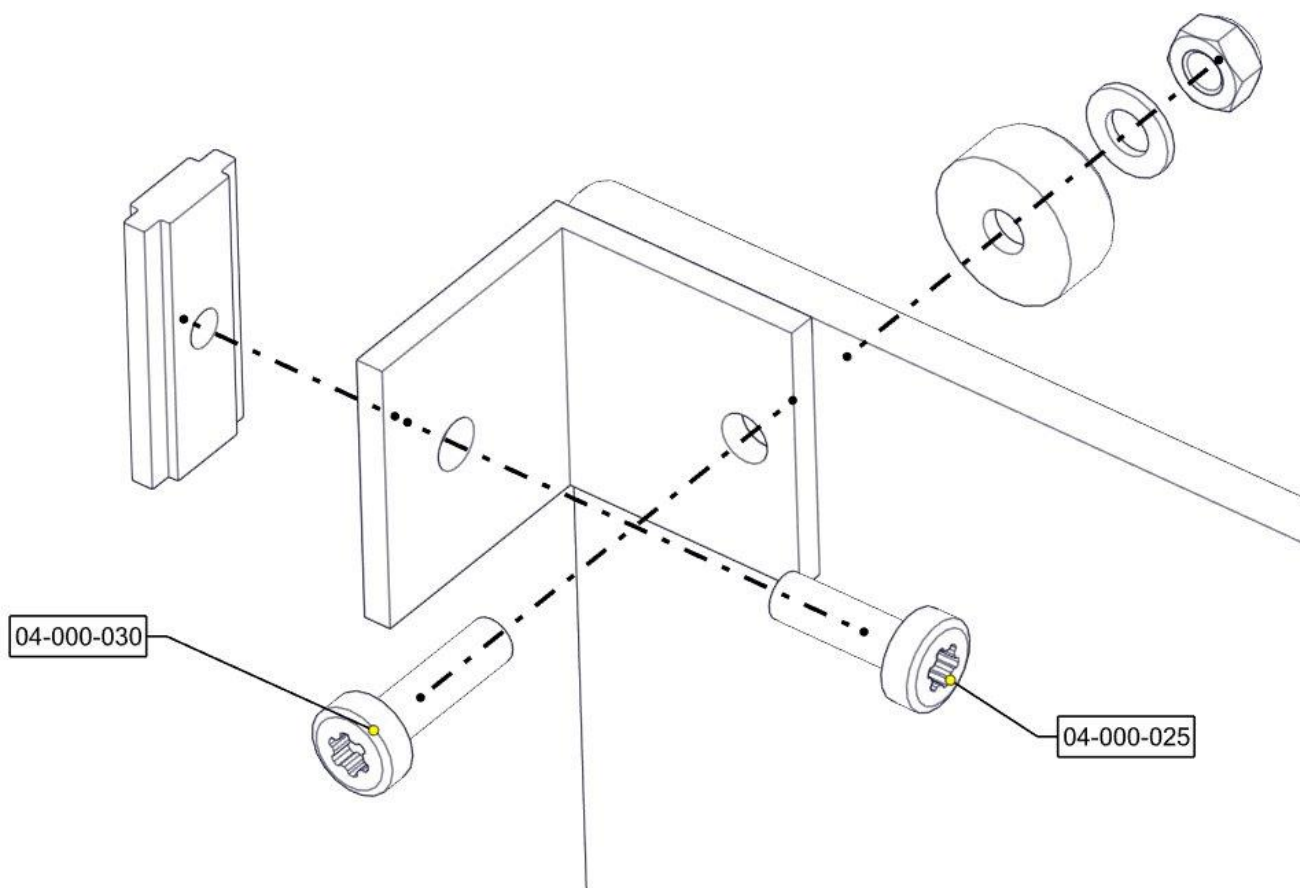

Montering av lekeapparatet / Assembly instructions / Montering av lekredskapet

nr	PartName	Artnr	Antall
1	Brikke 50 1XM8	04-060-050	6
2	Endedeksel flat M8 sort kropp	05-301-033	6
3	Låsemutter M8	04-040-008	6
4	Skive M8	04-050-008	6

nr	PartName	Artnr	Antall
5	Torx M8x25	04-000-025	6
6	Torx M8x30	04-000-030	6
7	Vinkel 50x50x50x5 9mm hull	04-075-050	6