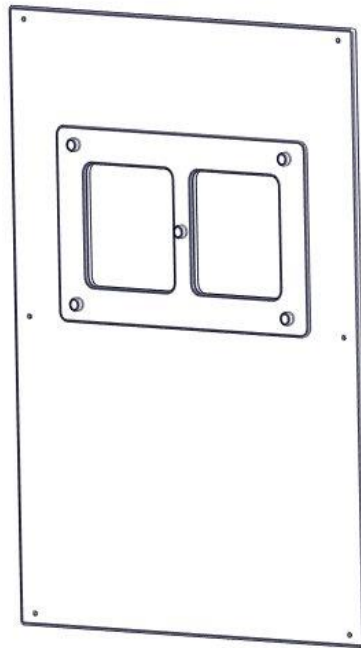

Søve AB
EA Rosengrensgatan 32
421 31 Västra Frölunda
Phone: +46 (0)31 773 97 00
www.sove.se

Boltepakker for / Boltpackage for / Bultpaket för		Sign. _____		
Rekkverk med vindu 01-125-025K	Navn	Artnr/ dimensjon	Ant	Lev
	Rekkverk med vindu 1260 x 940 Trestruktur	01-125-025	1	
	Vindusramme Hvit	01-125-024	1	
	Vinkel 50 x 50 x 50 x 5 9mm hull	04-075-050	6	
	Brikke 50 1xM8	04-060-050	6	
	Torx M8x25 Torx M8x30	04-000-025 04-000-030	6 6	
	Låsemutter M8	04-040-008	11	

Boltepakker for / Boltpackage for / Bultpaket för

Sign. _____

Rekkverk med vindu 01-125-025K	Navn	Artnr/ dimensjon	Ant	Lev
	Skive M8	04-050-008	11	
	Endedeksel kropp Flat M8 Sort	05-301-033	11	
	Endedeksel hode M8 Sort	05-301-033	11	
	Unbrako M8x30 Forsenket hode	04-034-030	5	

Montering av lekeapparatet / Assembly instructions / Montering av lekredskapet

nr	PartName	Artnr	Antall
1	Rekkverk1260x940 med vindu	01-125-025	1
2	Vindusramme	01-125-024	1
3	Endedeksel flat M8 sort hode	05-301-033	5
4	Endedeksel flat M8 sort kropp	05-301-033	5
5	Låsemutter M8	04-040-008	5
6	Unbrako skrue M8x30 forsenket hode	04-034-030	5