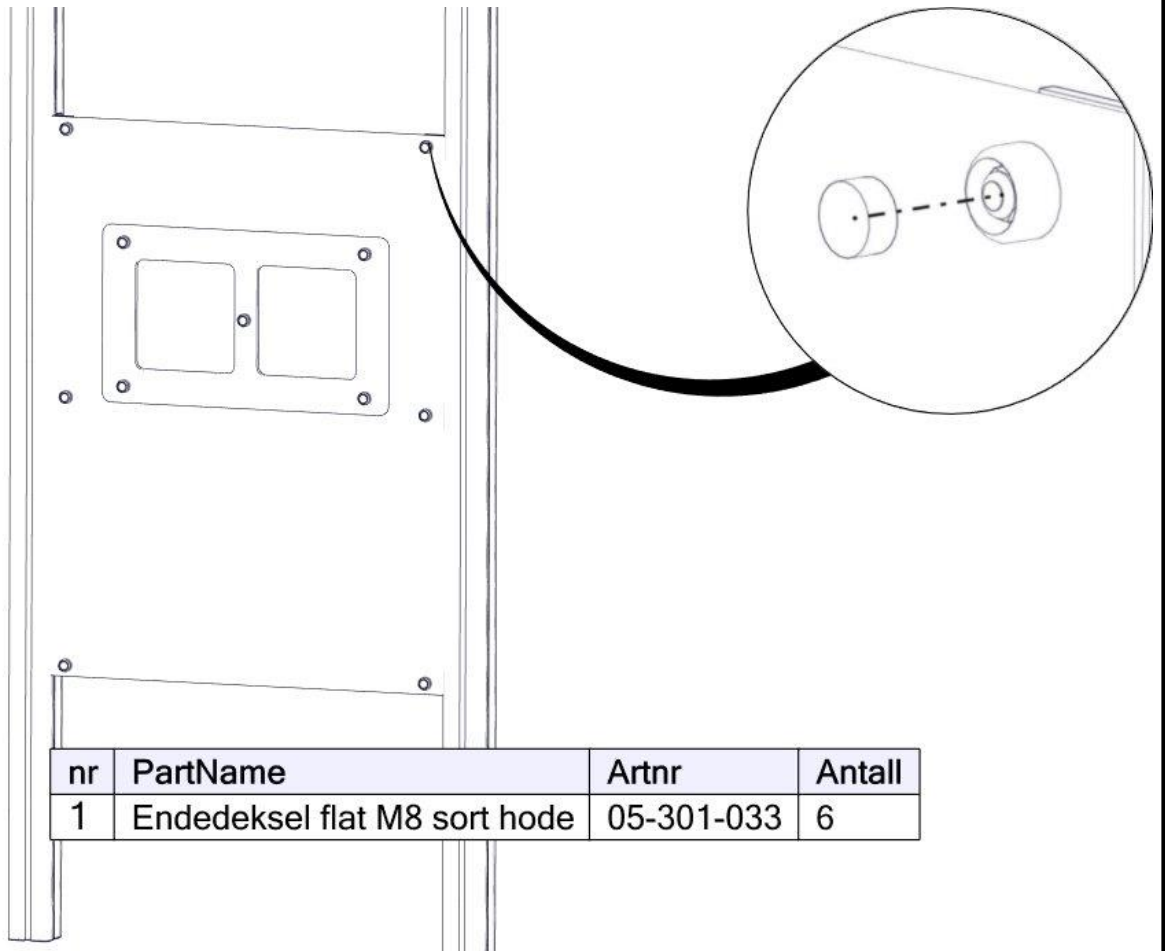

Montering av lekeapparatet / Assembly instructions / Montering av lekredskapet