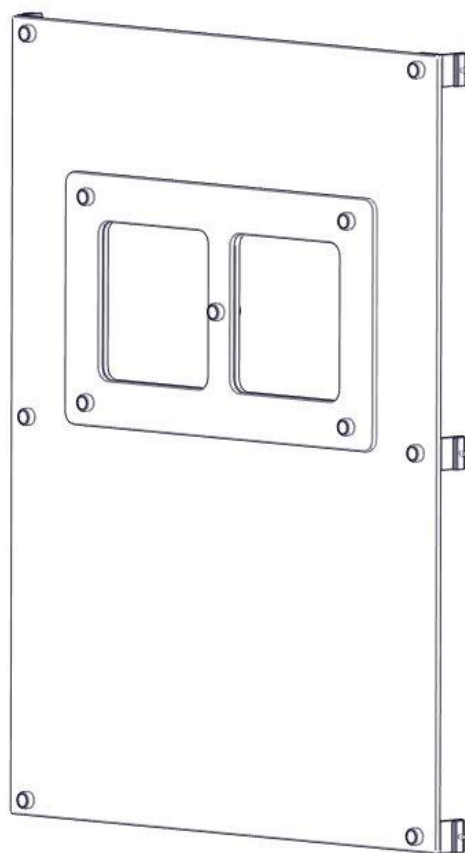

**N****Monteringsanvisning****EN****Assembly Instructions****S****Monteringsanvisning**

Produkt nr. / Product no. / Produkt nr.

**01-125-026K****Rød**

Ord. nr. \_\_\_\_\_

Dato. \_\_\_\_\_

Sign. \_\_\_\_\_

**søve**

<b>Boltepakker for / Boltpackage for / Bultpaket för</b>		Sign. _____		
<b>Rekkverk med vindu 01-125-026K</b>	<b>Navn</b>	<b>Artnr/ dimensjon</b>	<b>Ant</b>	<b>Lev</b>
	Rekkverk med vindu 1260 x 940 Rød	01-125-004	1	
	Vindusramme Hvit	01-125-024	1	
	Vinkel 50 x 50 x 50 x 5 9mm hull	04-075-050	6	
	Brikke 50 1xM8	04-060-050	6	
	Torx M8x25  Torx M8x30	04-000-025  04-000-030	6  6	
	Låsemutter M8	04-040-008	11	

## Montering av lekeapparatet / Assembly instructions / Montering av lekredskapet

nr	PartName	Artnr	Antall
1	Rekkverk1260x940 med vindu	01-125-004	1
2	Vindusramme	01-125-024	1
3	Endedeksel flat M8 sort hode	05-301-033	5
4	Endedeksel flat M8 sort kropp	05-301-033	5
5	Låsemutter M8	04-040-008	5
6	Unbrako skrue M8x30 forsenket hode	04-034-030	5