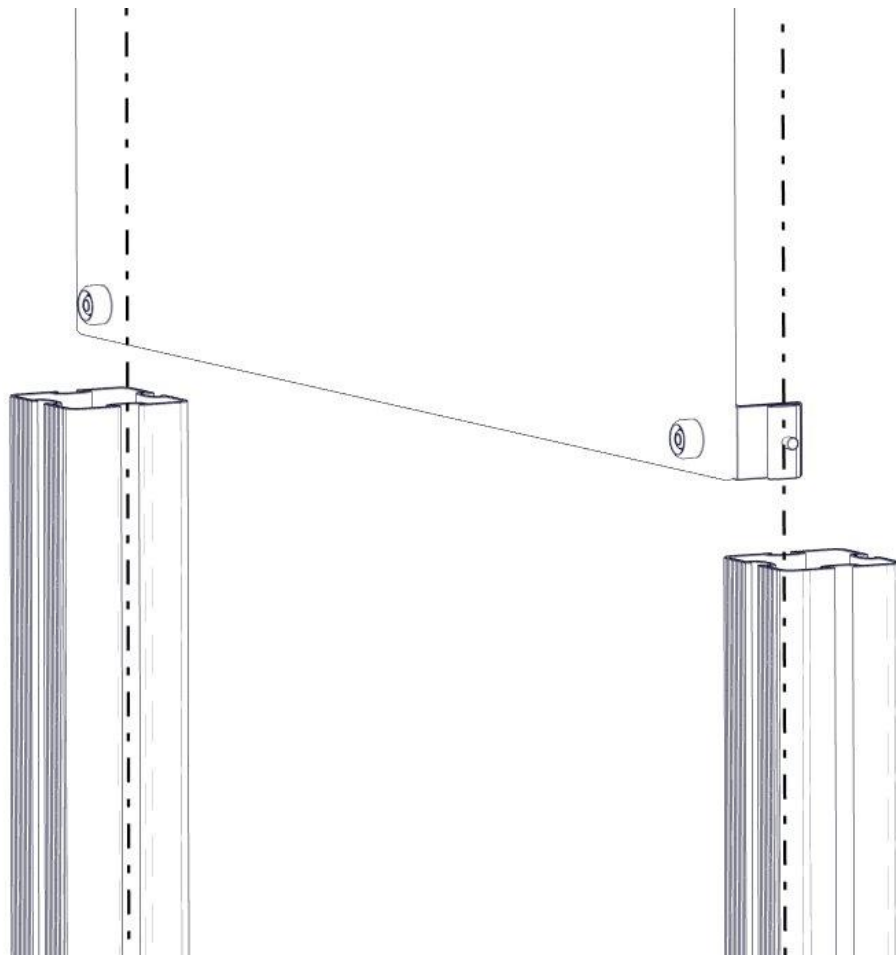

Montering av lekeapparatet / Assembly instructions / Montering av lekredskapet