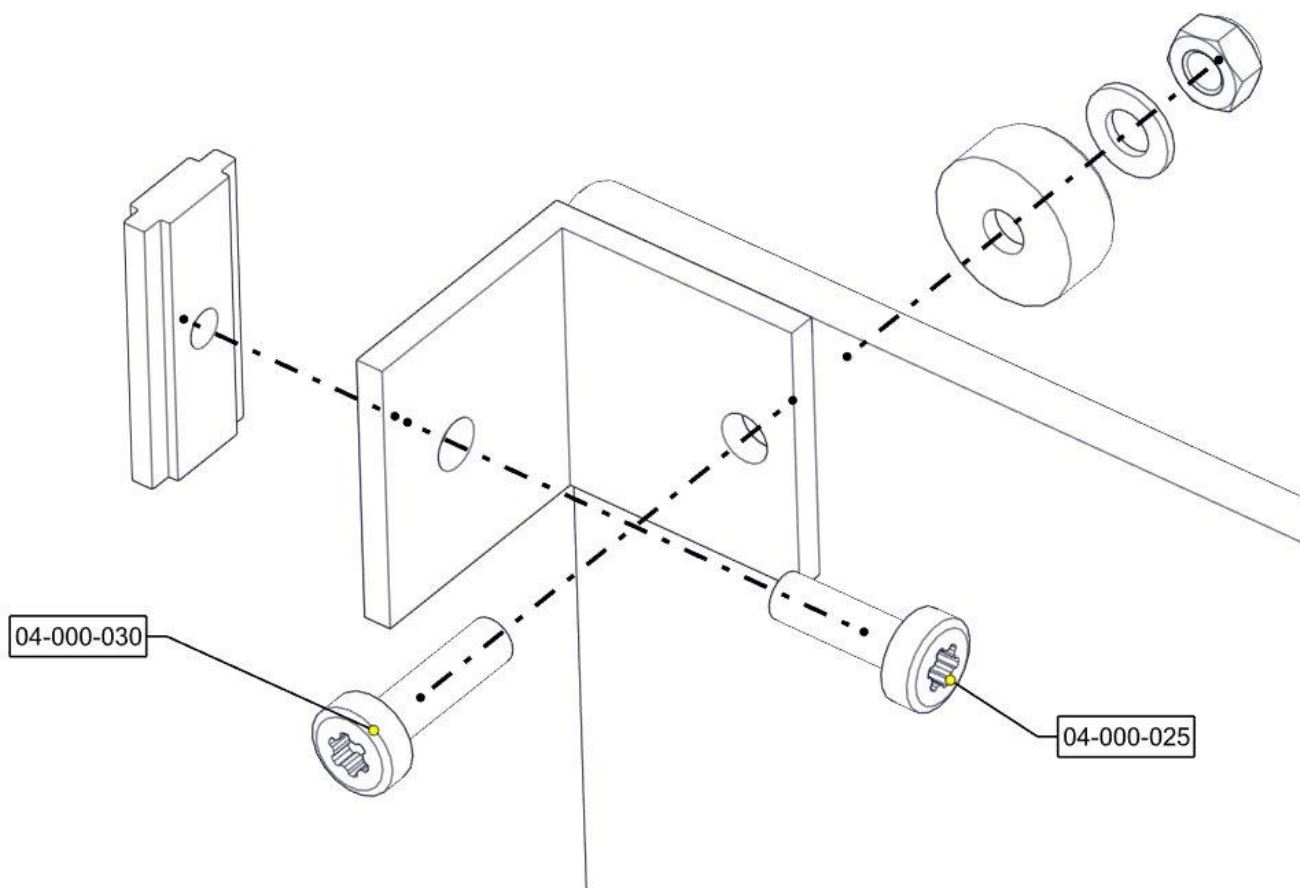

Montering av lekeapparatet / Assembly instructions / Montering av lekredskapet

nr	PartName	Artnr	Antall
1	Brikke 50 1XM8	04-060-050	6
2	Endedeksel flat M8 sort kropp	05-301-033	6
3	Låsemutter M8	04-040-008	6
4	Skive M8	04-050-008	6

nr	PartName	Artnr	Antall
5	Torx M8x25	04-000-025	6
6	Torx M8x30	04-000-030	6
7	Vinkel 50x50x50x5 9mm hull	04-075-050	6