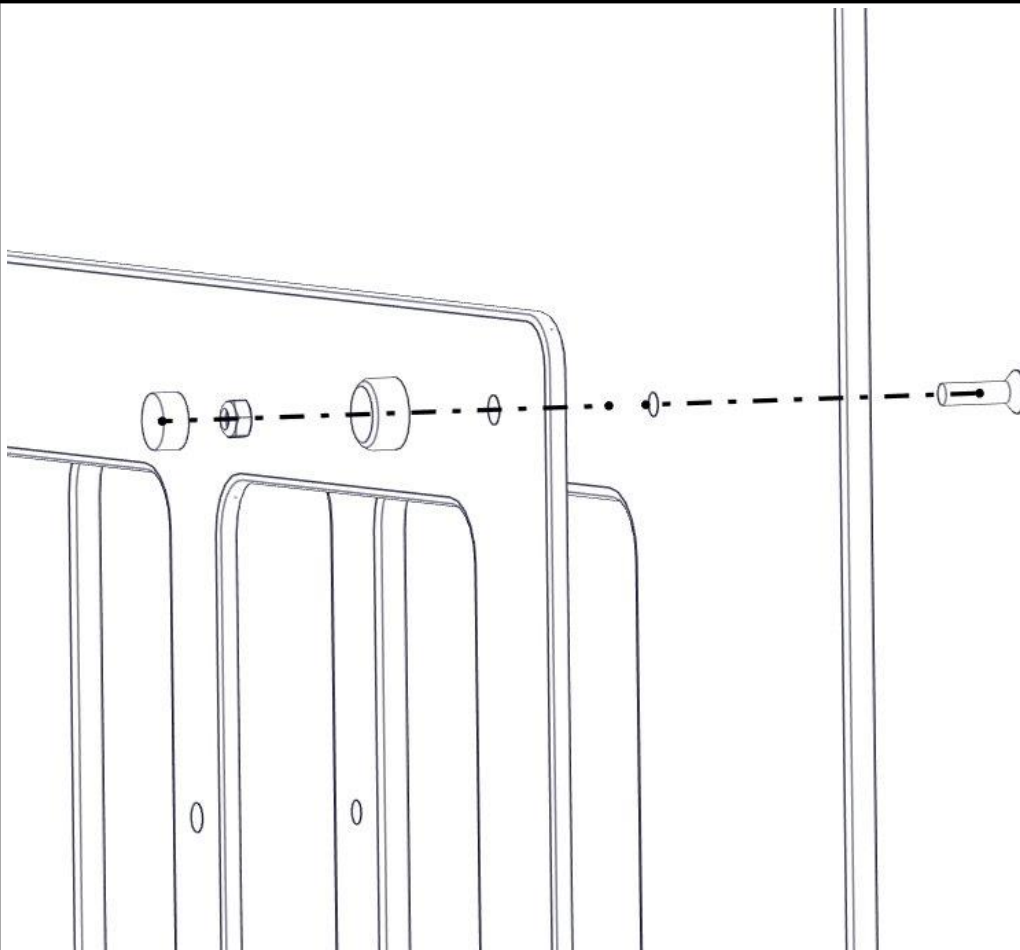

## Montering av lekeapparatet / Assembly instructions / Montering av lekredskapet

nr	PartName	Artnr	Antall
1	Rekkverk1260x940 med vindu	01-125-004	1
2	Vindusramme	01-125-024	1
3	Endedeksel flat M8 sort hode	05-301-033	5
4	Endedeksel flat M8 sort kropp	05-301-033	5
5	Låsemutter M8	04-040-008	5
6	Unbrako skrue M8x30 forsenket hode	04-034-030	5